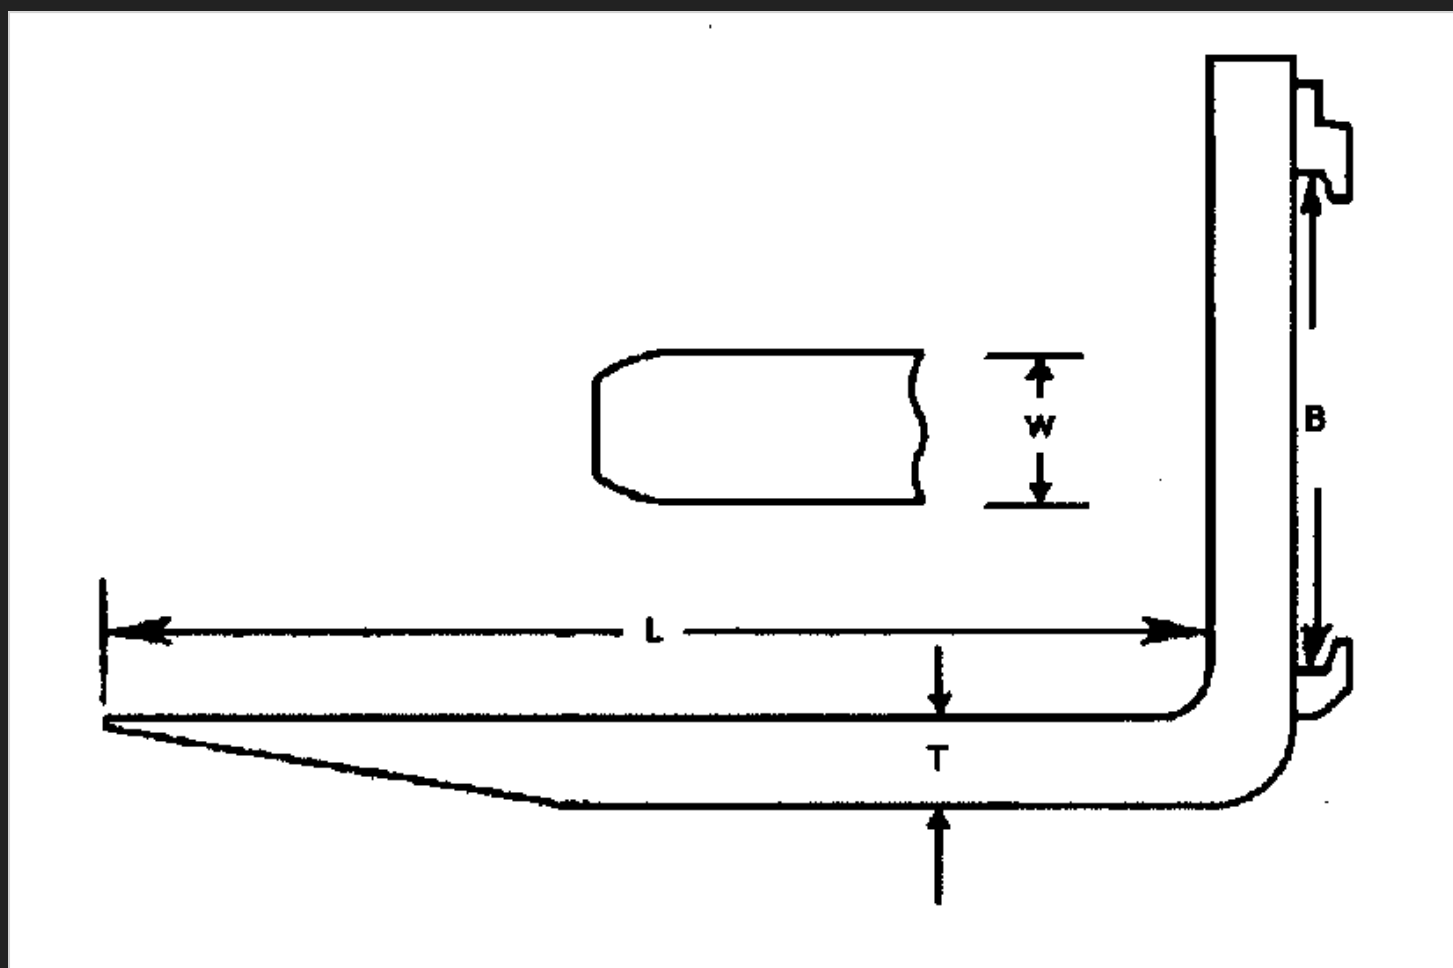

## Furci LIFTEX stivuitoare

FEM /B/	CAPACITATE /kg/	DIMENSIONE WxTxL /mm/		
2?	900 - 2900	80?40/1200		
		100?40/1200		
		100?40/1400		
		100?40/1600		
		100?40/1800		
		100?45/2000		
		100x45/2200		
		100x45/2500		
		3?	3000 - 5000	120?45/1200
				120?45/1400
125?45/1600				
125?50/1800				
125?50/2000				
125x50/2200				
125x50/2500				
4?	5000 - 8000	150?50/1800		
		150?50/2200		