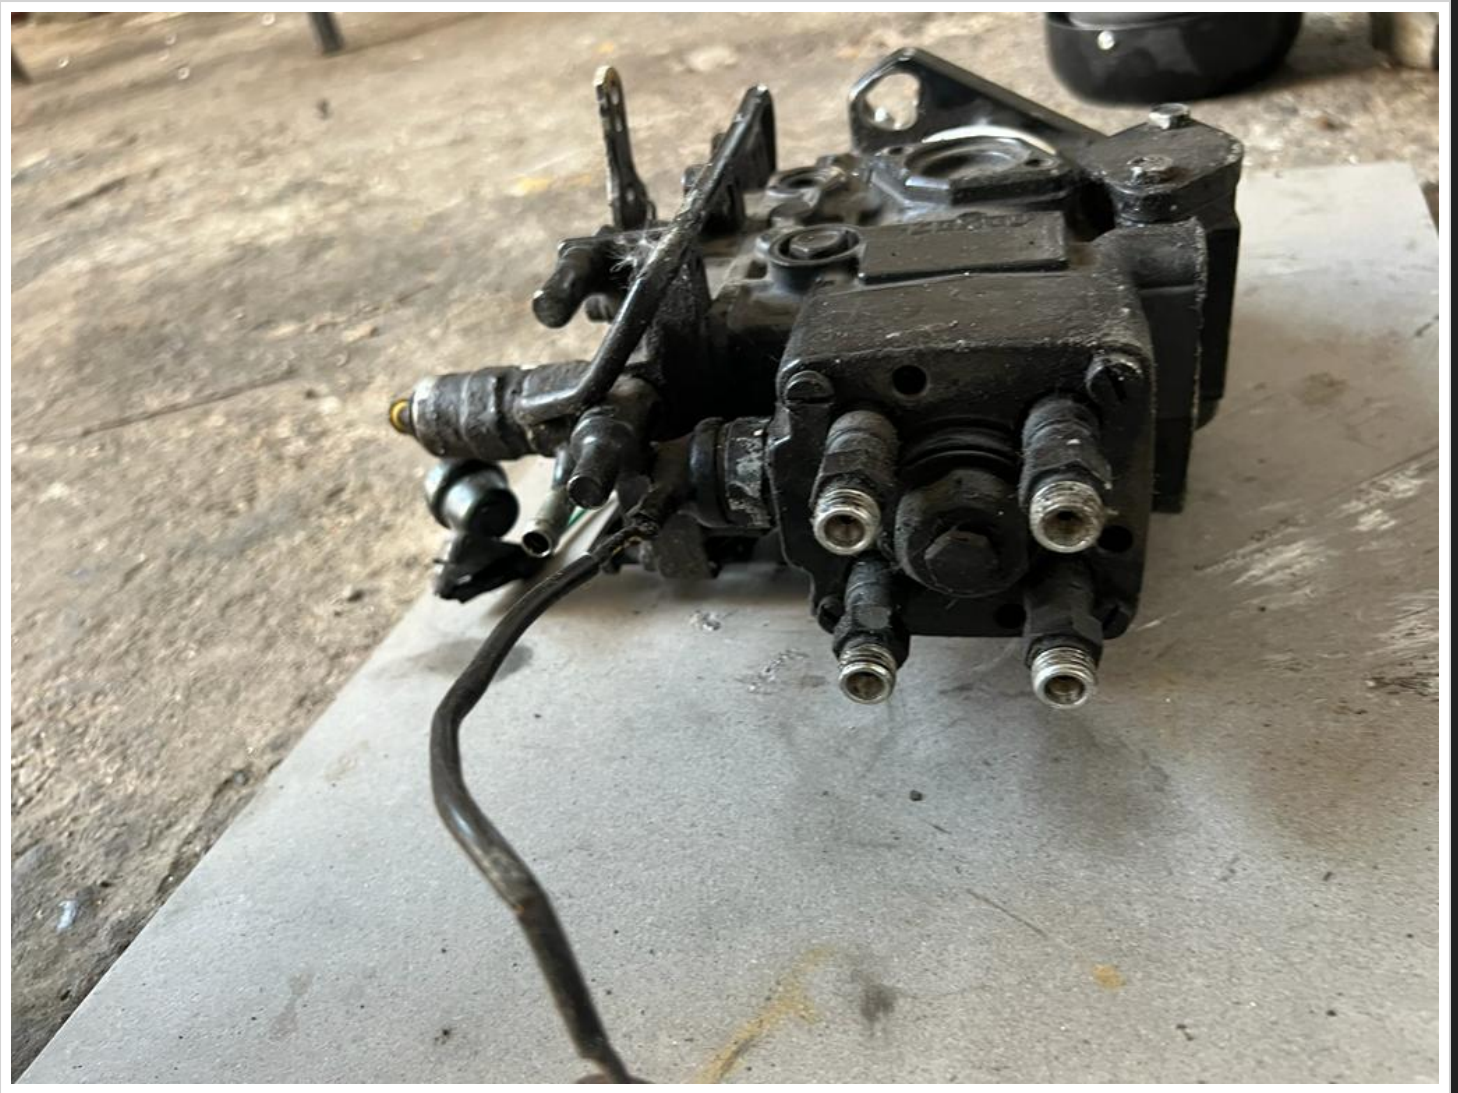

SC Stivuitoare-Lize SRL

Telefon: 0040 744 136 717

Email: office@stivuitoare-lize.ro

Website: <http://stivuitoare-lize.ro/>

Comuna Corunca, Str. Principala, nr. 412-413, judet Mures, Romania

Pompa injectie diesel Yanmar stivuitor

WTC5
129919-51102
104742-7530

P/N: 394 570 170 / BT 01 0294 0010
~~CA 100-394~~
Serial no.: 1107
Prod. date: 11-16-04
Flow: 37

TEXEL
MADE IN JAPAN

189 1687 33
PUMP NO 10/642-5
NP VE 1/17 125RNS 75
CHSGB ENCLD
DIDNE 80505

129930-51002
104742-7113

HONDA

Pompa injec?ie diesel Yanmar stivuitor Cod

ra Pret: 1100 € fara TVA

SC Stivuitoare-Lize SRL

Telefon: 0040 744 136 717

Email: office@stivuitoare-lize.ro

Website: <http://stivuitoare-lize.ro/>