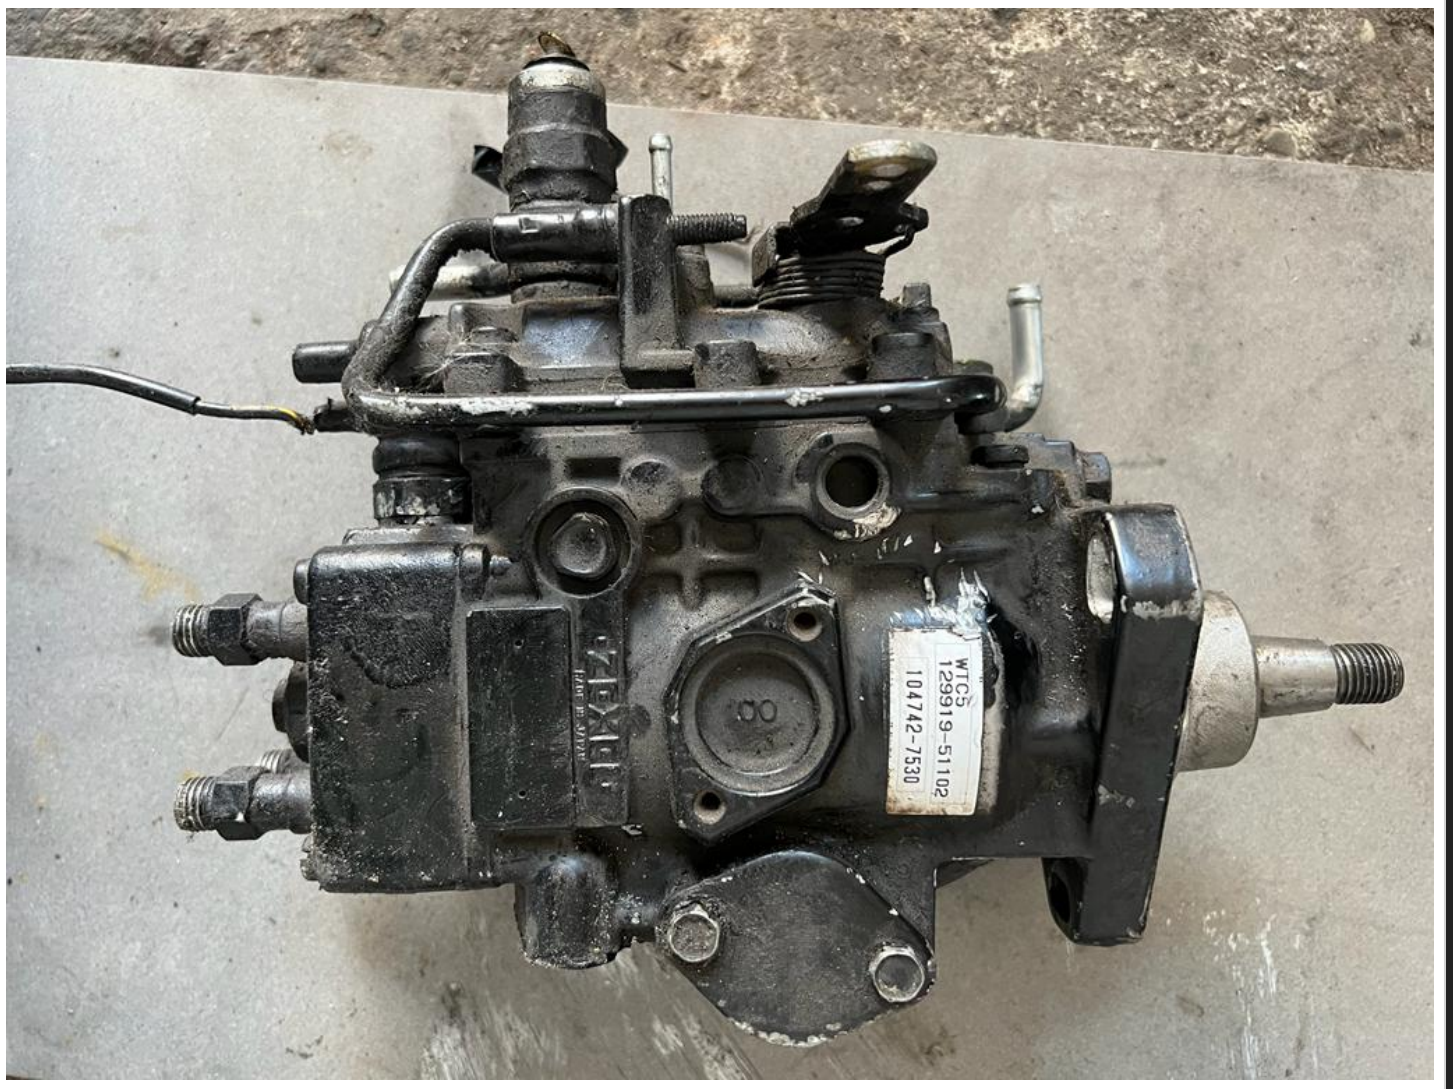

SC Stivuitoare-Lize SRL

Telefon: 0040 744 136 717

Email: office@stivuitoare-lize.ro

Website: <http://stivuitoare-lize.ro/>

Comuna Corunca, Str. Principala, nr. 412-413, judet Mures, Romania

Pompa injectie diesel Yanmar stivuitor

WTC5
129919-51102
104742-7530

P/N: 394 570 1700 / BT 01 0294 0010
~~CA 100-394~~
Serial no.: 1107
Prod. date: 11-16-04
Flow: 37

TEXEL
MADE IN JAPAN

189 1687 33
PUMP NO 101642-513
NP VE 1/2 125RNS 75
CHSGB ENCLD
DIDNE 80505

129930-51002
104742-7113

HONDA

Pompa injec?ie diesel Yanmar stivuitor Cod

ira Pret: 1100 € fara TVA

SC Stivuitoare-Lize SRL

Telefon: 0040 744 136 717

Email: office@stivuitoare-lize.ro

Website: <http://stivuitoare-lize.ro/>