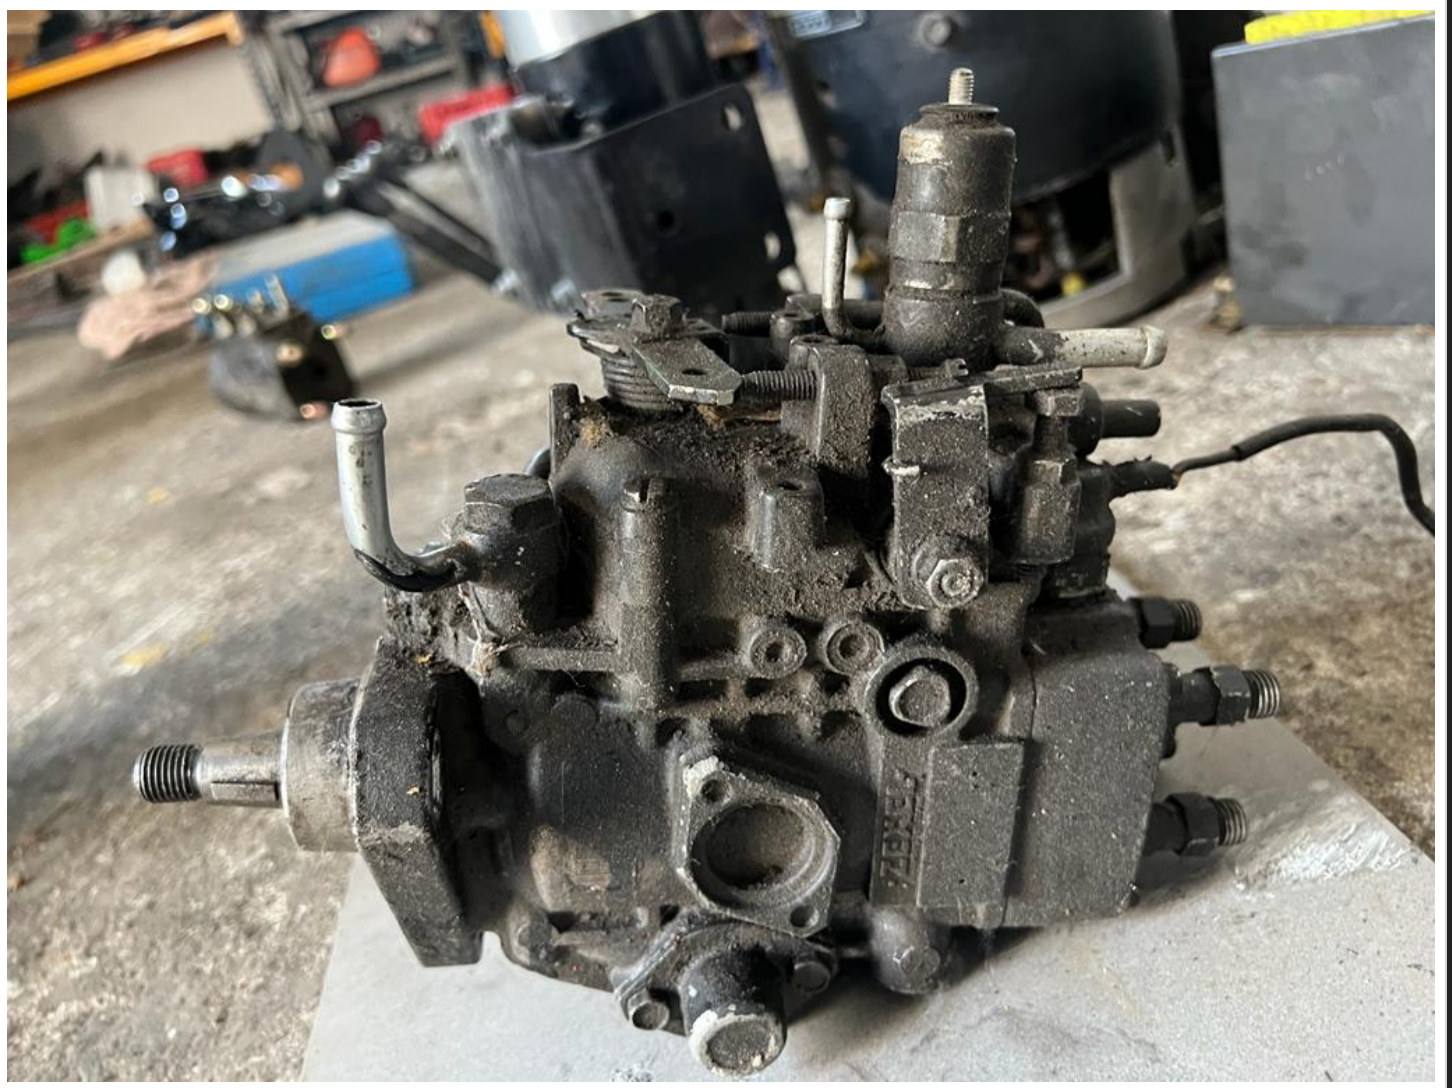

SC Stivuitoare-Lize SRL

Telefon: 0040 744 136 717

Email: office@stivuitoare-lize.ro

Website: <http://stivuitoare-lize.ro/>

Comuna Corunca, Str. Principala, nr. 412-413, judet Mures, Romania

Pompa injectie diesel Yanmar stivuitor

WTC5
129919-51102
104742-7530

P/N: 394 570 1700 / BT 01 0294 0010
~~CA 100-394~~
Serial no.: 1107
Prod. date: 11-16-04
Flow: 37

TEXEL
MADE IN JAPAN

189 1687 33
PUMP NO 101642-513
NP VE 1/2 125RNS 75
CHSGB ENCLD
DIDNE 80505

129930-51002
104742-7113

HONDA

Pompa injec?ie diesel Yanmar stivuitor Cod

ira Pret: 1100 € fara TVA

SC Stivuitoare-Lize SRL

Telefon: 0040 744 136 717

Email: office@stivuitoare-lize.ro

Website: <http://stivuitoare-lize.ro/>