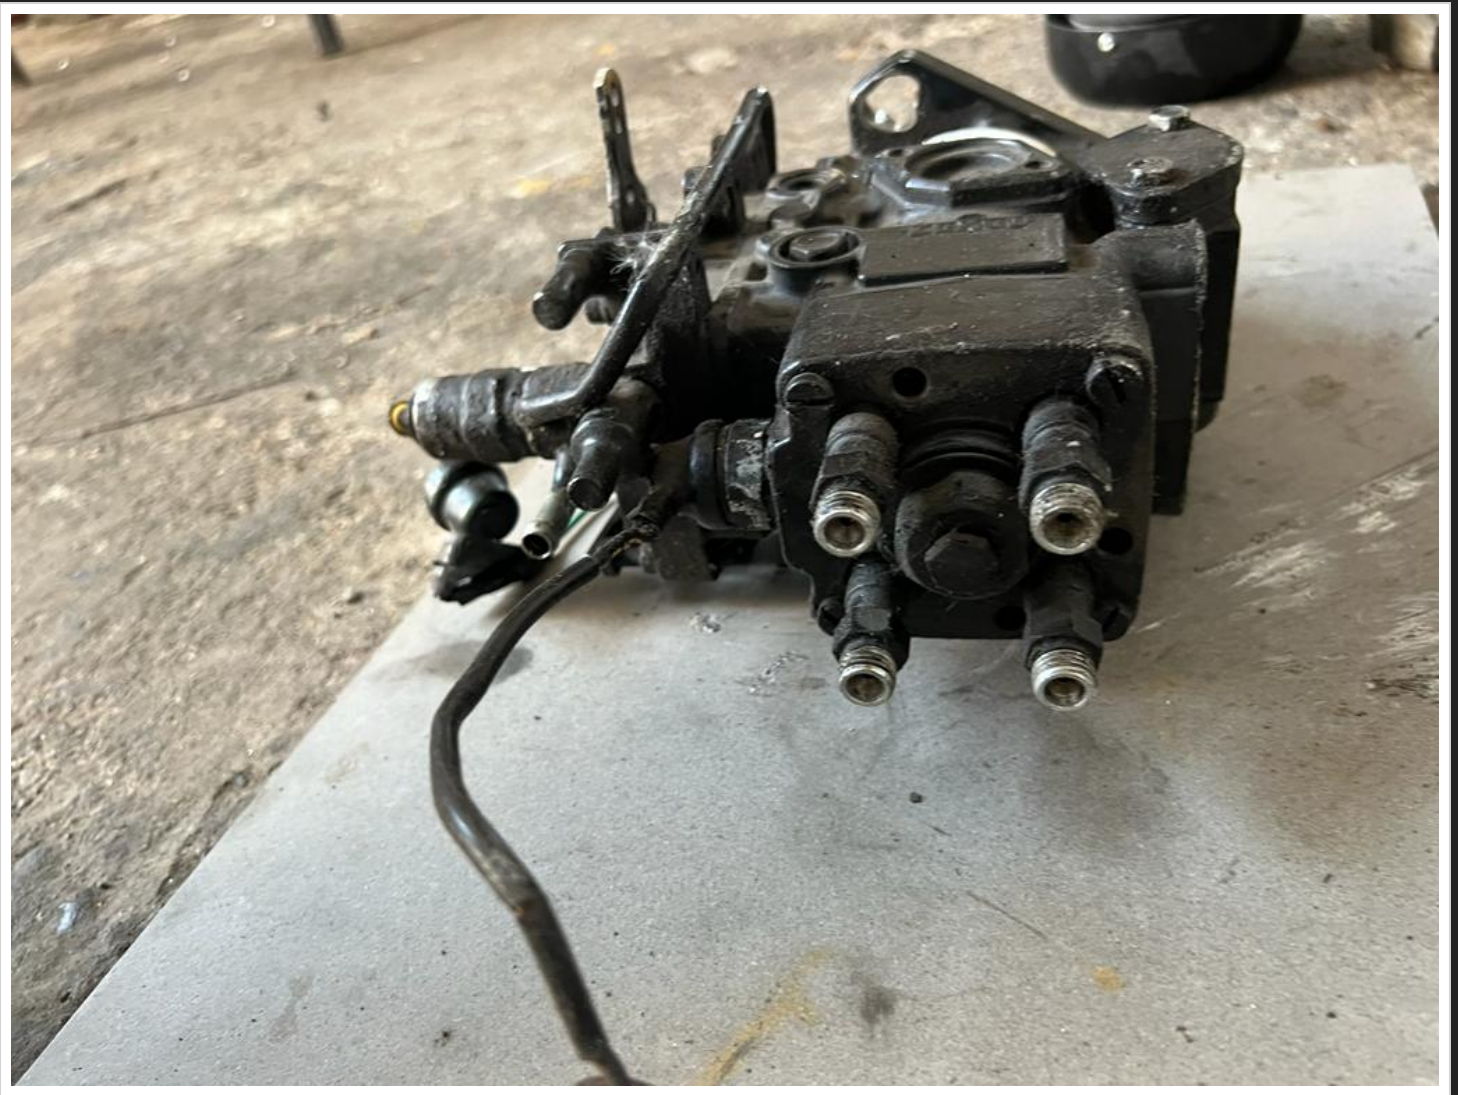

SC Stivuitoare-Lize SRL

Telefon: 0040 744 136 717

Email: office@stivuitoare-lize.ro

Website: <http://stivuitoare-lize.ro/>

Comuna Corunca, Str. Principala, nr. 412-413, judet Mures, Romania

Pompa injectie diesel Yanmar stivuitor

WTC5
129919-51102
104742-7530

P/N: 394 570 1700 / BT 01 0294 0010
~~CA 100-394~~
Serial no.: 1107
Prod. date: 11-16-04
Flow: 37

TEXEL
MADE IN JAPAN

189 1687 33
PUMP NO 101642-513
NP VE 1/2 125RNS 75
CHSGB ENCLD
DIDNE 80505

129930-51002
104742-7113

HONDA

Pompa injec?ie diesel Yanmar stivuitor Cod

ira Pret: 1100 € fara TVA

SC Stivuitoare-Lize SRL

Telefon: 0040 744 136 717

Email: office@stivuitoare-lize.ro

Website: <http://stivuitoare-lize.ro/>