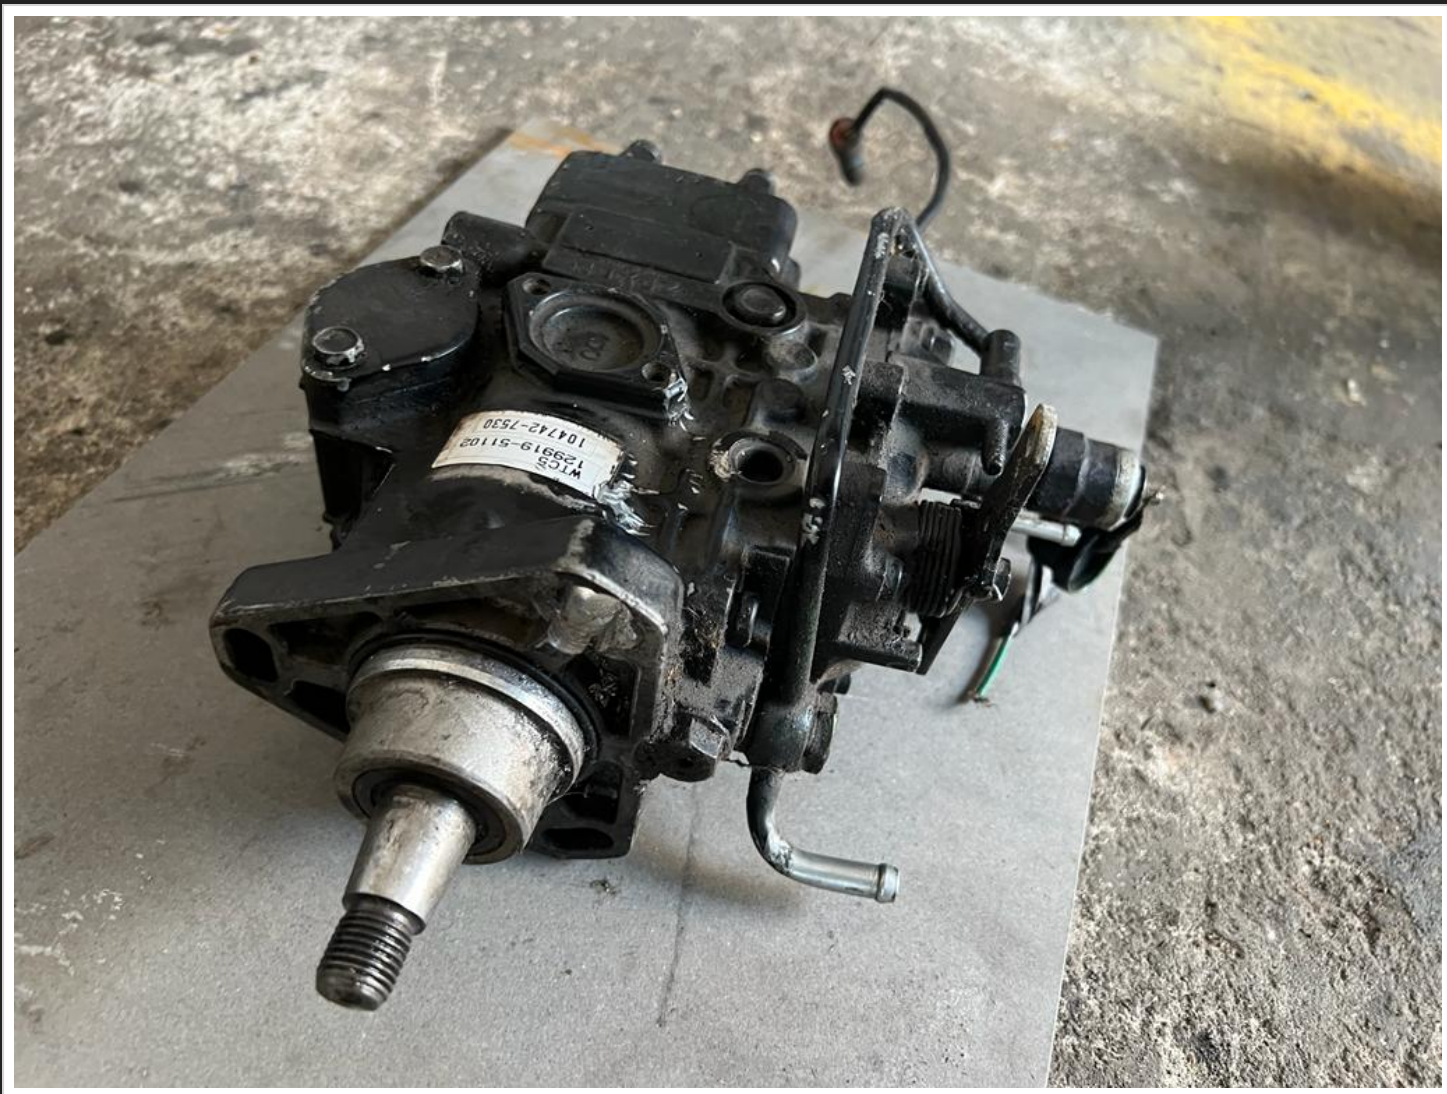

SC Stivuitoare-Lize SRL

Telefon: 0040 744 136 717

Email: office@stivuitoare-lize.ro

Website: <http://stivuitoare-lize.ro/>

Comuna Corunca, Str. Principala, nr. 412-413, judet Mures, Romania

Pompa injectie diesel Yanmar stivuitor

WTC5
129919-51102
104742-7530

P/N: 394 570 1700 / BT 01 0294 0010
~~CA 100-394~~
Serial no.: 1107
Prod. date: 11-16-04
Flow: 37

TEXEL
MADE IN JAPAN

189 1687 33
PUMP NO 101642-513
NP VE 1/2 125RNS 75
CHSGB ENCLD
DIDNE 80505

129930-51002
104742-7113

HONDA

Pompa injec?ie diesel Yanmar stivuitor Cod

ira Pret: 1100 € fara TVA

SC Stivuitoare-Lize SRL

Telefon: 0040 744 136 717

Email: office@stivuitoare-lize.ro

Website: <http://stivuitoare-lize.ro/>