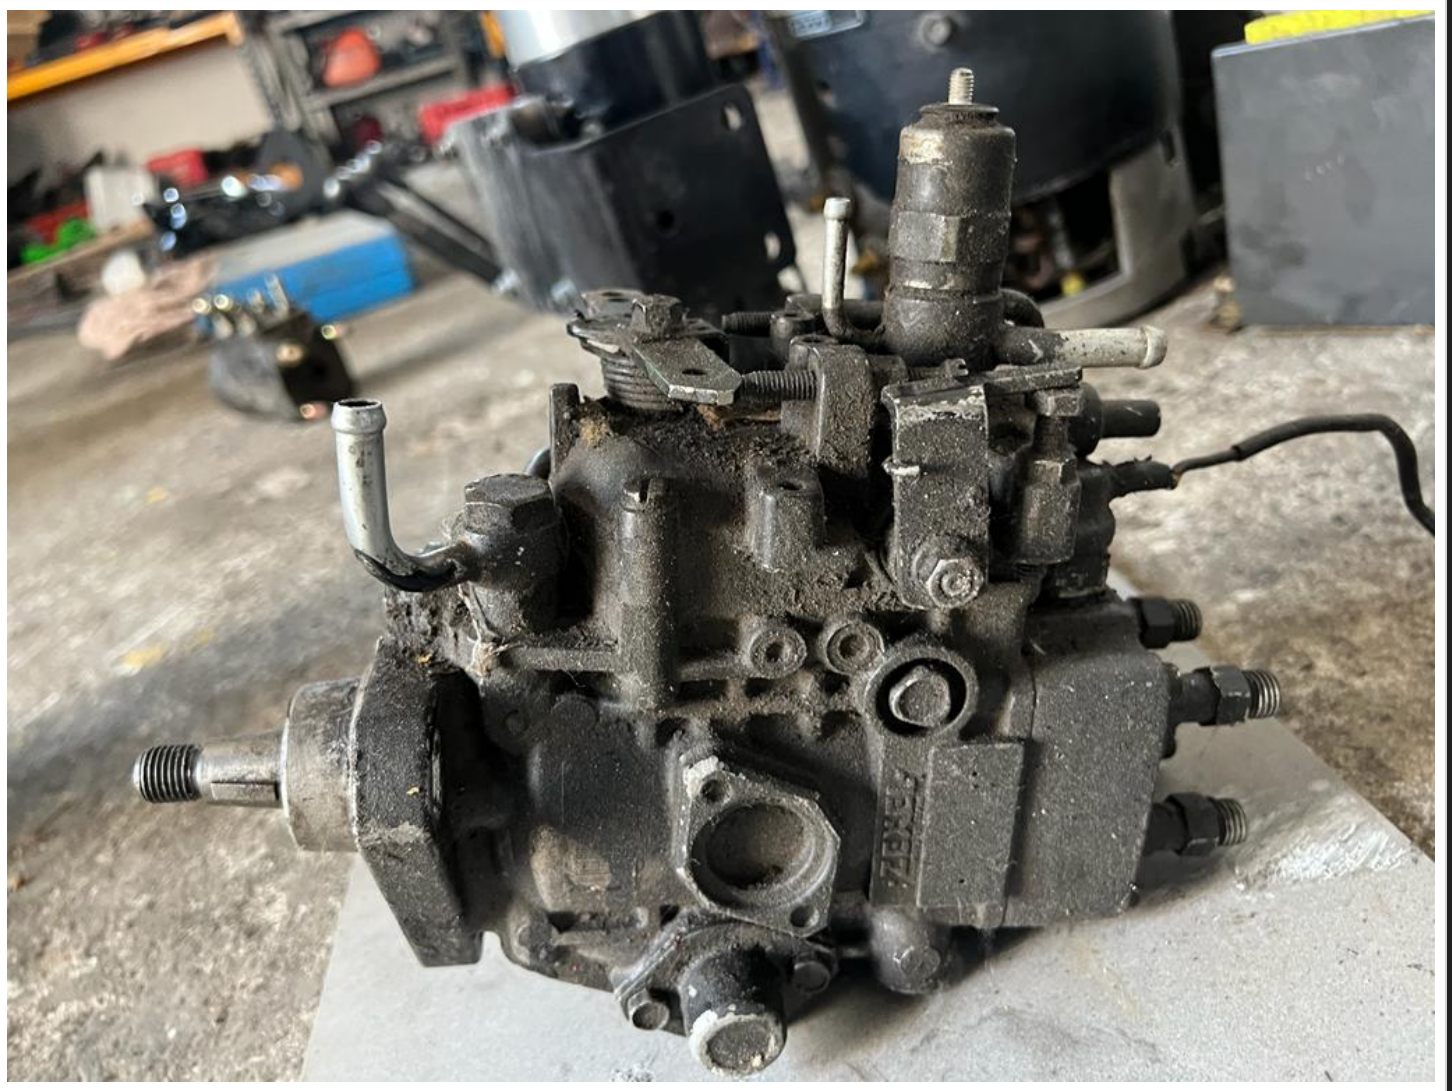

SC Stivuitoare-Lize SRL

Telefon: 0040 744 136 717

Email: office@stivuitoare-lize.ro

Website: <http://stivuitoare-lize.ro/>

Comuna Corunca, Str. Principala, nr. 412-413, judet Mures, Romania

Pompa injectie diesel Yanmar stivuitor

WTC5
129919-51102
104742-7530

P/N: 394 570 170 / BT 01 0294 0010
~~CA 100-394~~
Serial no.: 1107
Prod. date: 11-16-04
Flow: 37

TEXEL
MADE IN JAPAN

189 1687 33
PUMP NO 10/642-5
NP VE 1/17 125RNS 75
CHSGB ENCLD
DIDNE 80505

129930-51002
104742-7113

HONDA

Pompa injec?ie diesel Yanmar stivuitor Cod

ra Pret: 1100 € fara TVA

SC Stivuitoare-Lize SRL

Telefon: 0040 744 136 717

Email: office@stivuitoare-lize.ro

Website: <http://stivuitoare-lize.ro/>