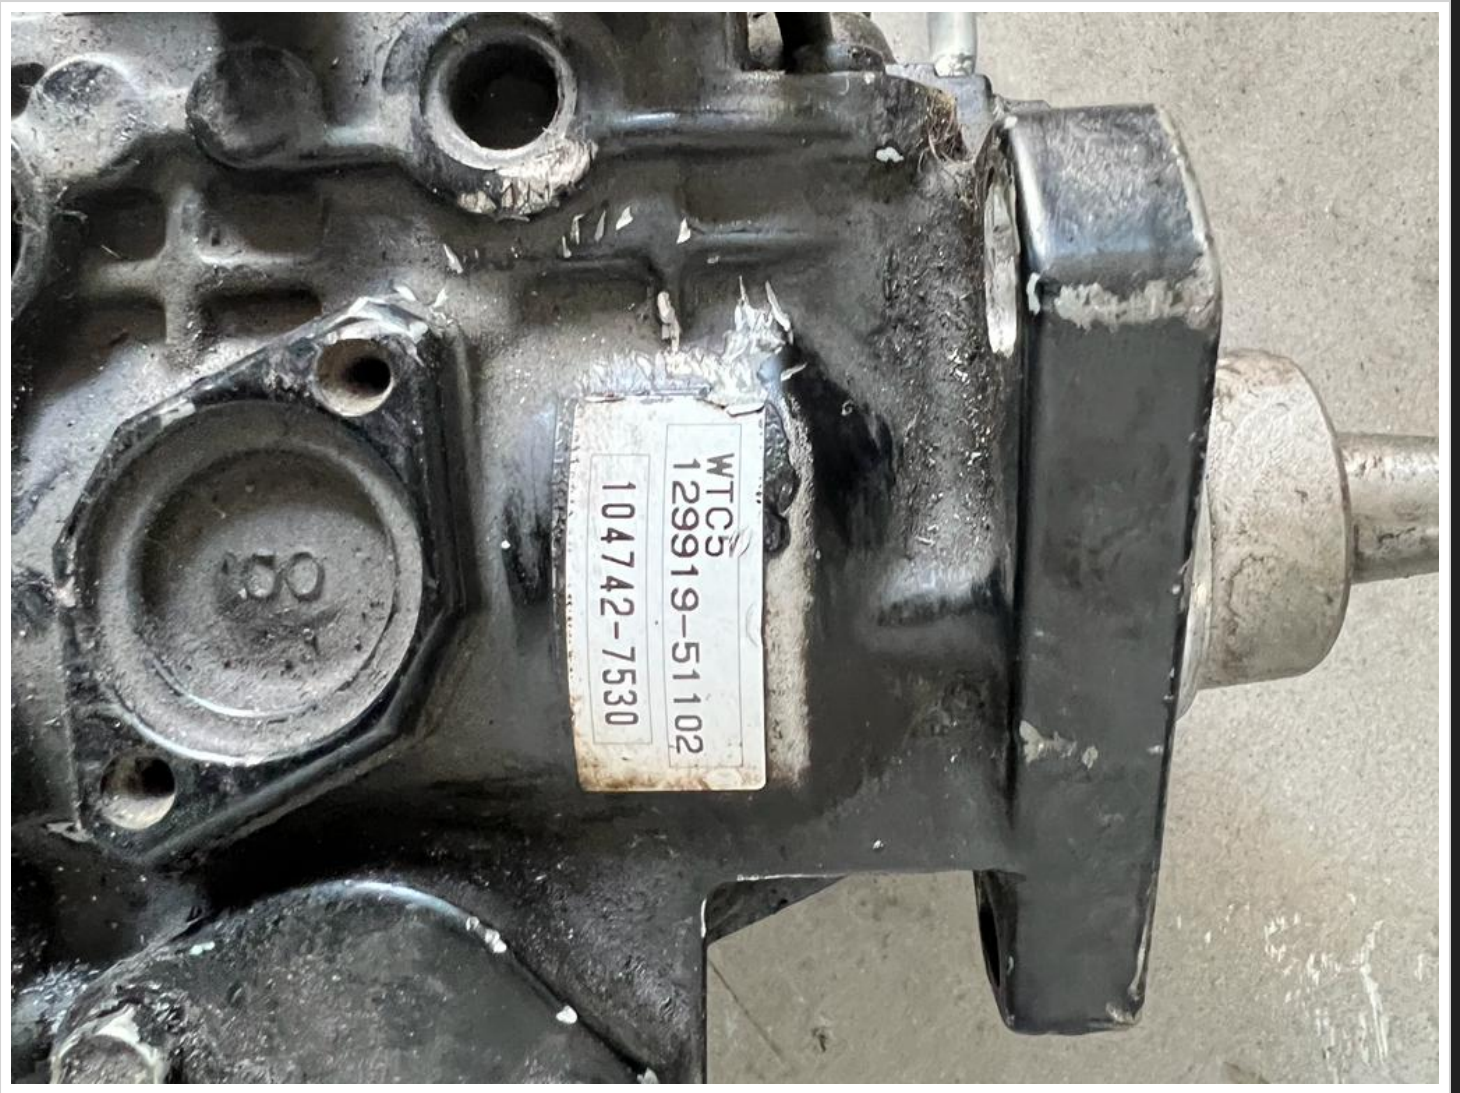

SC Stivuitoare-Lize SRL

Telefon: 0040 744 136 717

Email: office@stivuitoare-lize.ro

Website: <http://stivuitoare-lize.ro/>

Comuna Corunca, Str. Principala, nr. 412-413, judet Mures, Romania

Pompa injectie diesel Yanmar stivuitor

WTC5
129919-51102
104742-7530

P/N: 394 570 1700 / BT 01 0294 0010
~~CA 100-394~~
Serial no.: 1107
Prod. date: 11-16-04
Flow: 37

TEXEL
MADE IN JAPAN

189 1687 33
PUMP NO 101642-513
NP VE 1/2 125RNS 75
CHSGB ENCLD
DIDNE 80505

129930-51002
104742-7113

HONDA

Pompa injec?ie diesel Yanmar stivuitor Cod

ira Pret: 1100 € fara TVA

SC Stivuitoare-Lize SRL

Telefon: 0040 744 136 717

Email: office@stivuitoare-lize.ro

Website: <http://stivuitoare-lize.ro/>