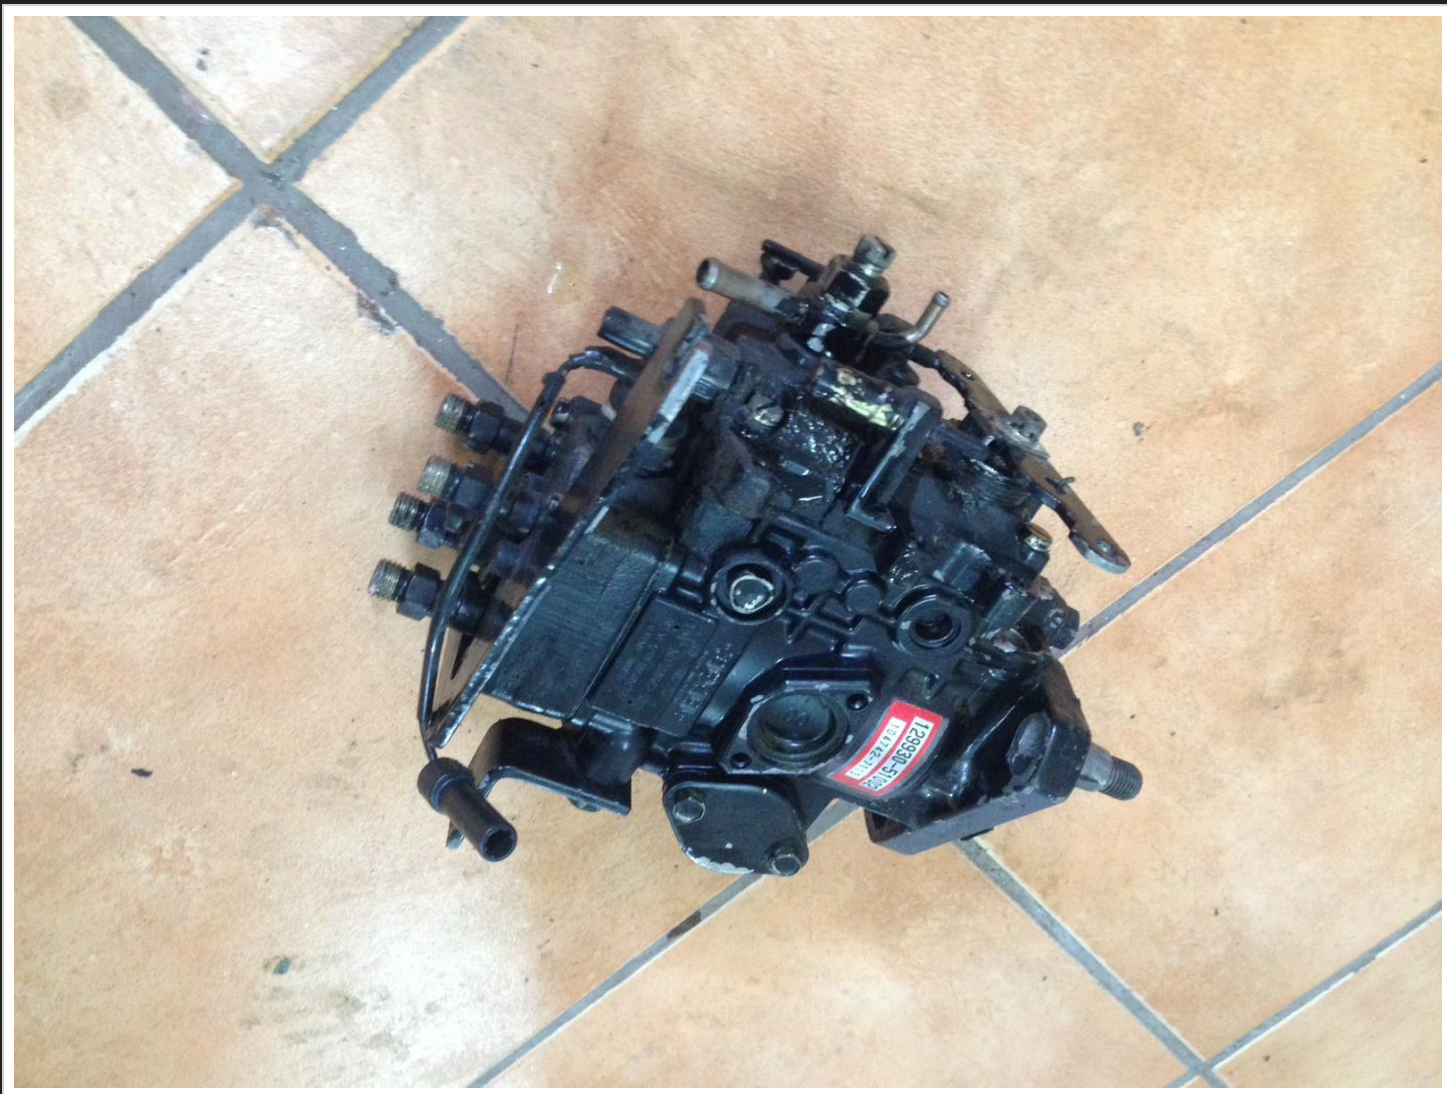

SC Stivuitoare-Lize SRL

Telefon: 0040 744 136 717

Email: office@stivuitoare-lize.ro

Website: <http://stivuitoare-lize.ro/>

Comuna Corunca, Str. Principala, nr. 412-413, judet Mures, Romania

Pompa injectie diesel Yanmar stivuitor

WTC5
129919-51102
104742-7530

P/N: 394 570 1700 / BT 01 0294 0010
~~CA 100-394~~
Serial no.: 1107
Prod. date: 11-16-04
Flow: 37

TEXEL
MADE IN JAPAN

189 1687 33
PUMP NO 101642-513
NP VE 1/2 125RNS 75
CHSGB ENCLD
DIDNE 80505

129930-51002
104742-7113

HONDA

Pompa injec?ie diesel Yanmar stivuitor Cod

ira Pret: 1100 € fara TVA

SC Stivuitoare-Lize SRL

Telefon: 0040 744 136 717

Email: office@stivuitoare-lize.ro

Website: <http://stivuitoare-lize.ro/>