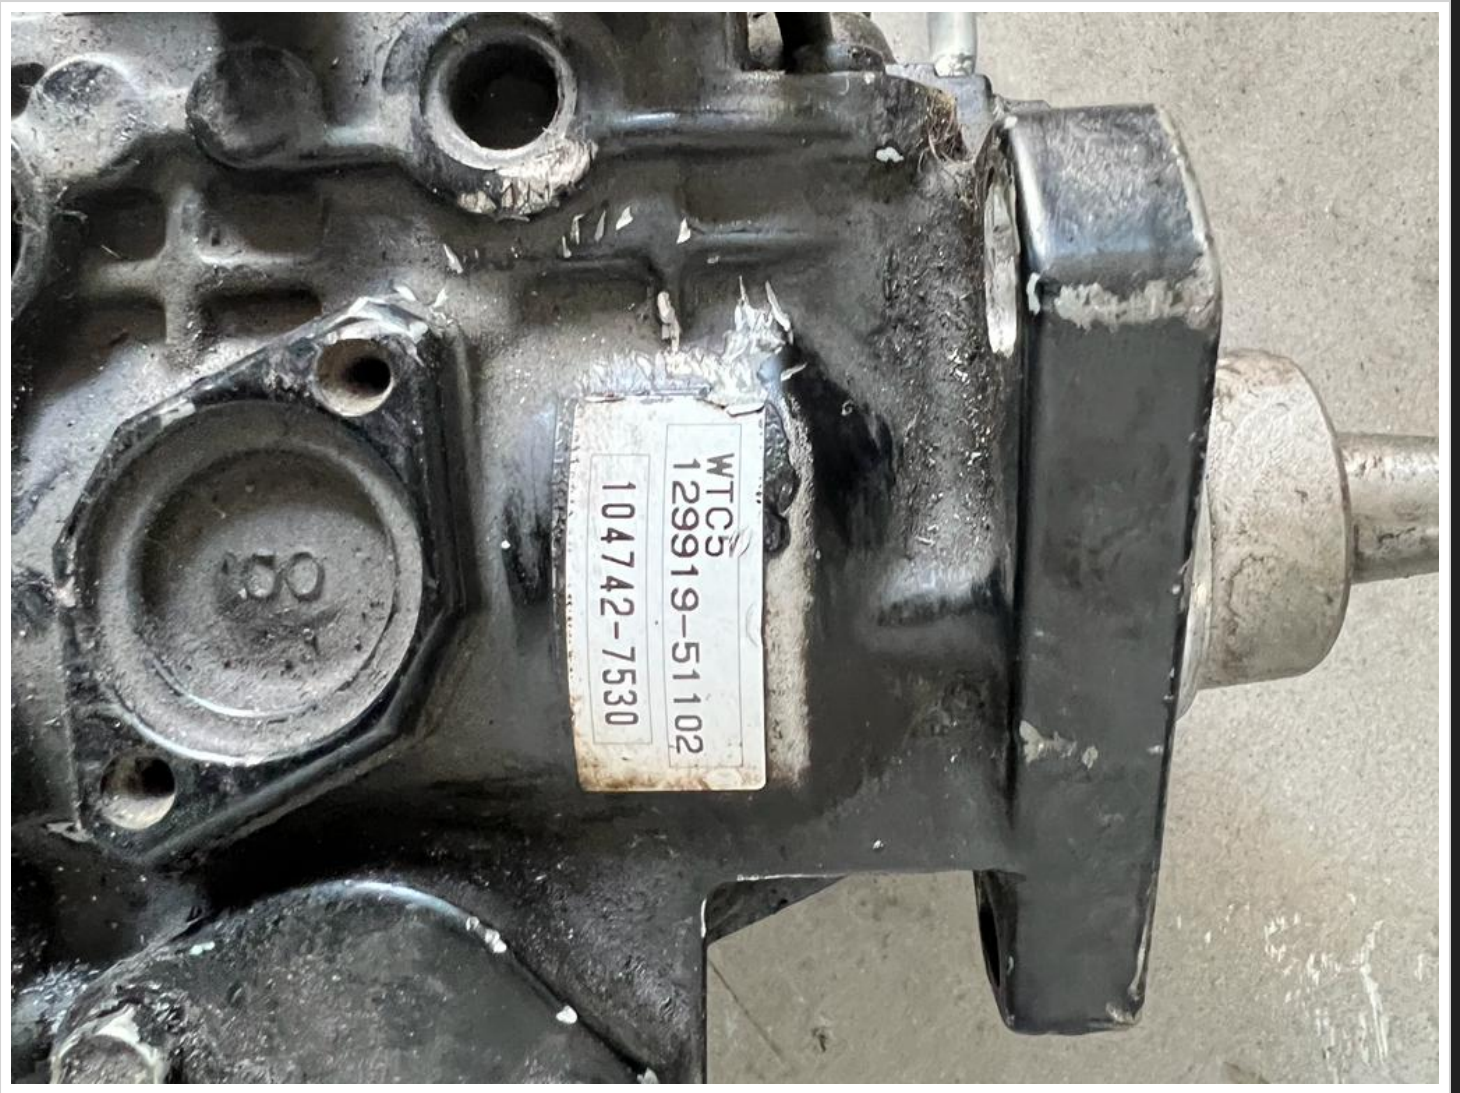

SC Stivuitoare-Lize SRL

Telefon: 0040 744 136 717

Email: office@stivuitoare-lize.ro

Website: <http://stivuitoare-lize.ro/>

Comuna Corunca, Str. Principala, nr. 412-413, judet Mures, Romania

Pompa injectie diesel Yanmar stivuitor

WTC5
129919-51102
104742-7530

P/N: 394 570 170 / BT 01 0294 0010
~~CA 100-394~~
Serial no.: 1107
Prod. date: 11-16-04
Flow: 37

TEXEL
MADE IN JAPAN

189 1687 33
PUMP NO 10/642-5
NP VE 1/17 125RNS 75
CHSGB ENCLD
DIDNE 80505

129930-51002
104742-7113

HONDA

Pompa injec?ie diesel Yanmar stivuitor Cod

ra Pret: 1100 € fara TVA

SC Stivuitoare-Lize SRL

Telefon: 0040 744 136 717

Email: office@stivuitoare-lize.ro

Website: <http://stivuitoare-lize.ro/>