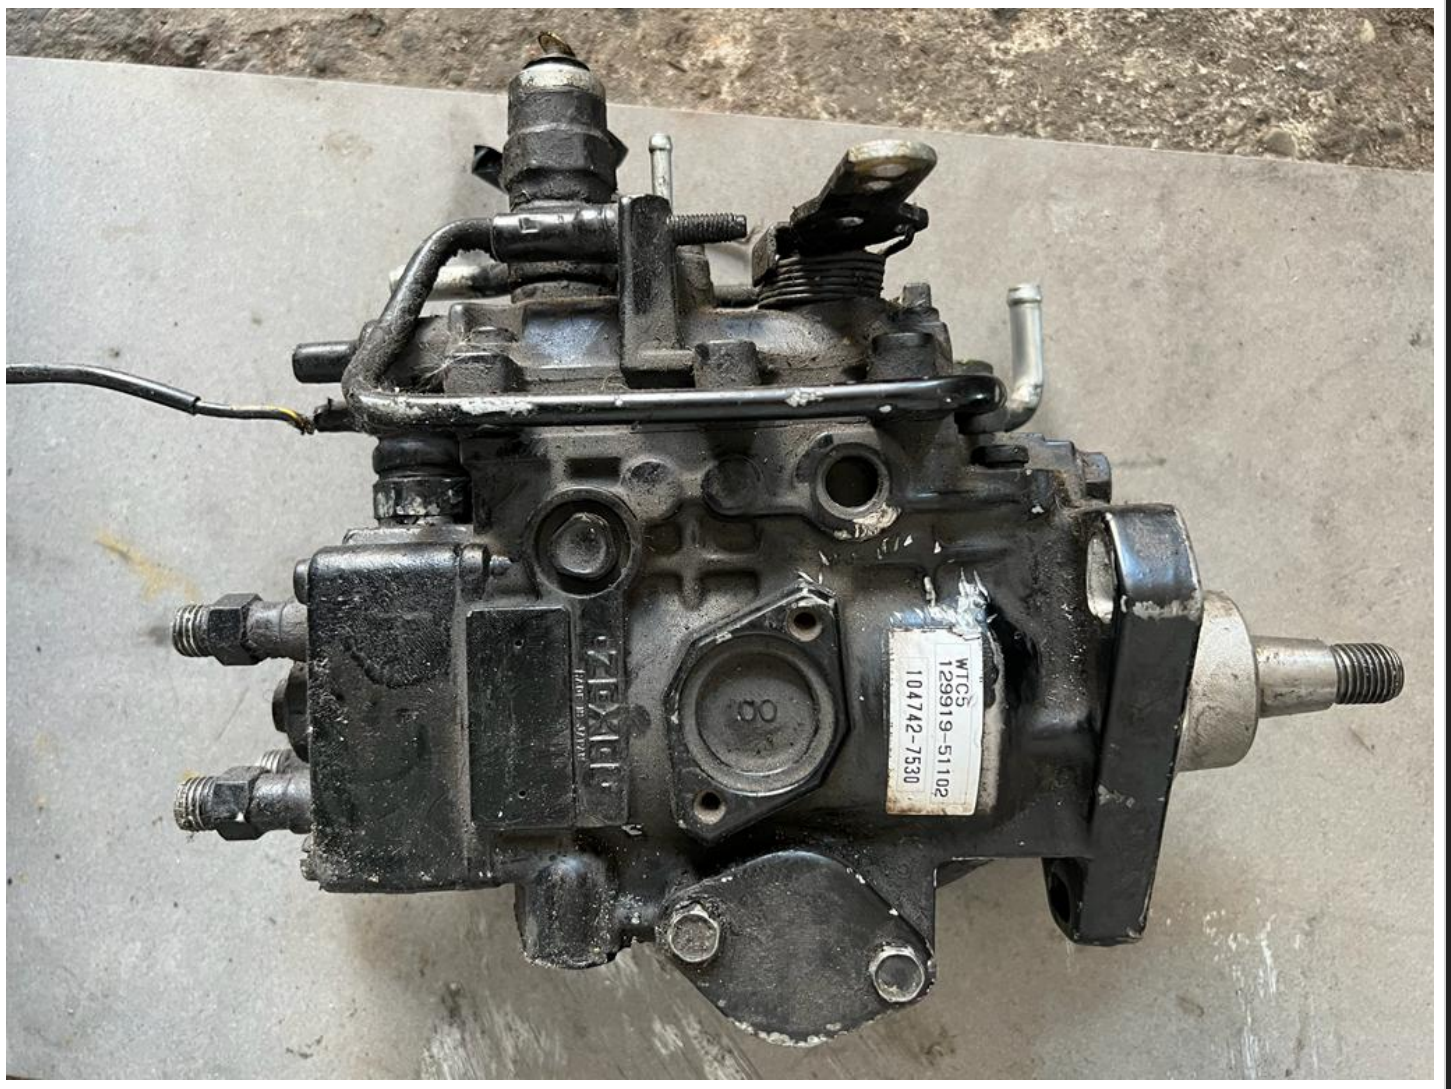

SC Stivuitoare-Lize SRL

Telefon: 0040 744 136 717

Email: office@stivuitoare-lize.ro

Website: <http://stivuitoare-lize.ro/>

Comuna Corunca, Str. Principala, nr. 412-413, judet Mures, Romania

Pompa injectie diesel Yanmar stivuitor

WTC5
129919-51102
104742-7530

P/N: 394 570 170 / BT 01 0294 0010
~~CA 100-394~~
Serial no.: 1107
Prod. date: 11-16-04
Flow: 37

TEXEL
MADE IN JAPAN

189 1687 33
PUMP NO 10/642-5
NP VE 1/17 125RNS 75
CHSGB ENCLD
DIDNE 80505

129930-51002
104742-7113

HONDA

Pompa injec?ie diesel Yanmar stivuitor Cod

ra Pret: 1100 € fara TVA

SC Stivuitoare-Lize SRL

Telefon: 0040 744 136 717

Email: office@stivuitoare-lize.ro

Website: <http://stivuitoare-lize.ro/>