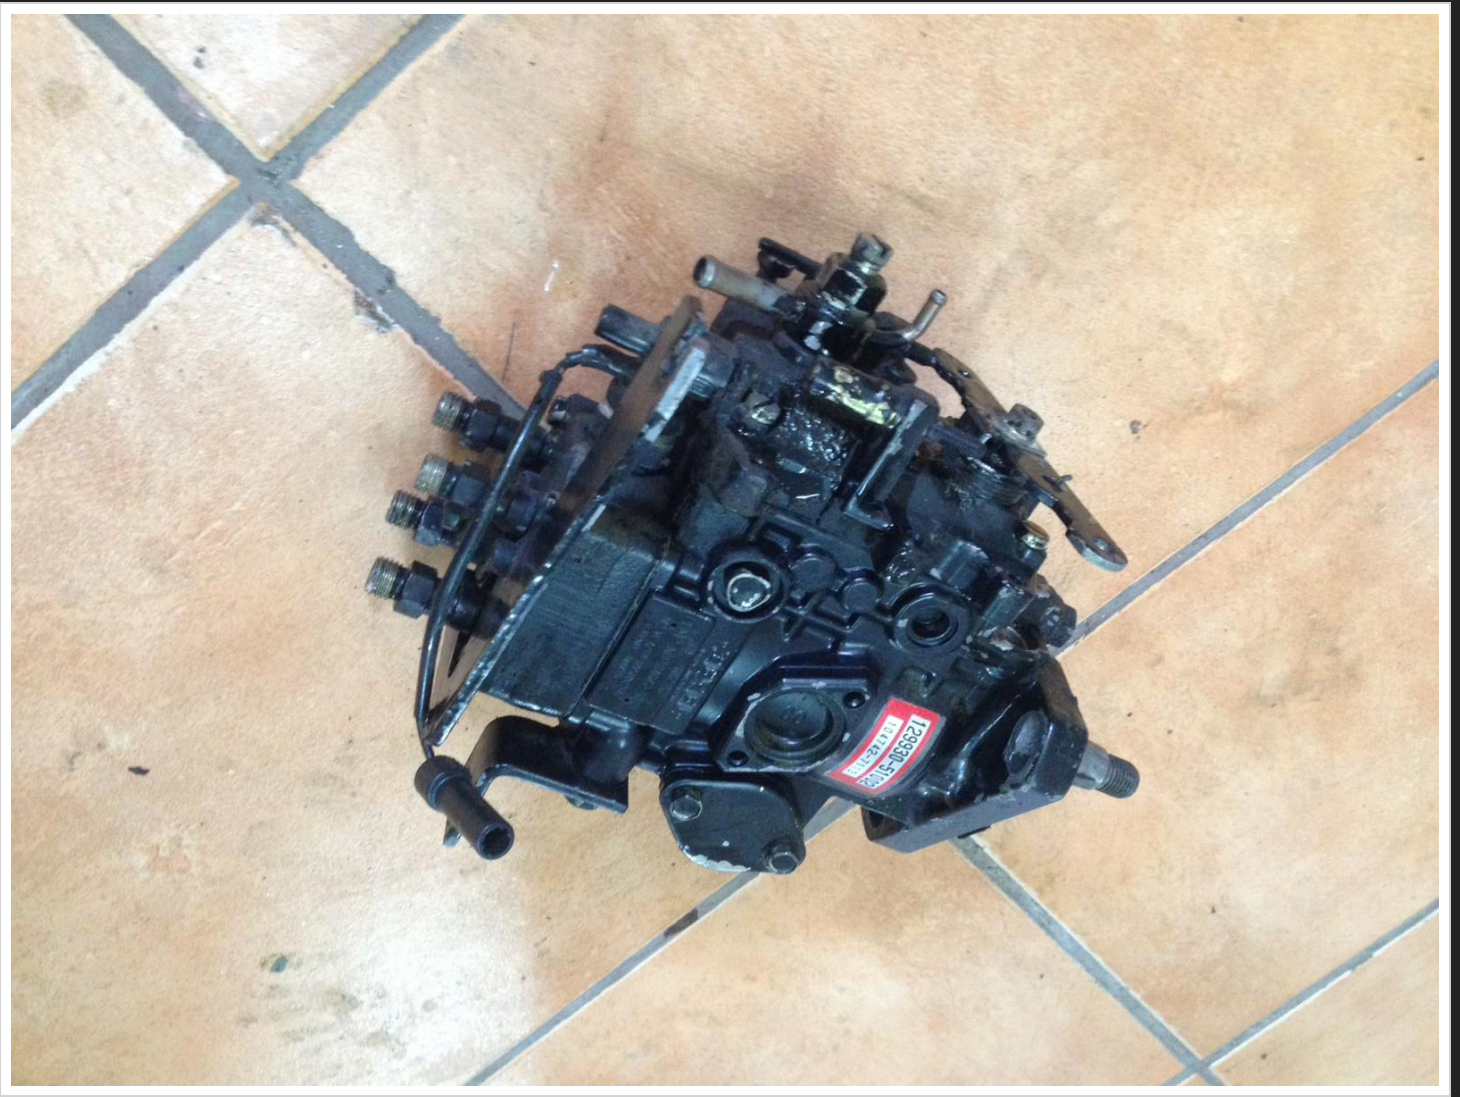

SC Stivuitoare-Lize SRL

Telefon: 0040 744 136 717

Email: office@stivuitoare-lize.ro

Website: <http://stivuitoare-lize.ro/>

Comuna Corunca, Str. Principala, nr. 412-413, judet Mures, Romania

Pompa injectie diesel Yanmar stivuitor

WTC5
129919-51102
104742-7530

P/N: 394 570 170 / BT 01 0294 0010
~~CA 100-394~~
Serial no.: 1107
Prod. date: 11-16-04
Flow: 37

TEXEL
MADE IN JAPAN

189 1687 33
PUMP NO 10/642-5
NP VE 1/17 125RNS 75
CHSGB ENCLD
DIDNE 80505

129930-51002
104742-7113

HONDA

Pompa injec?ie diesel Yanmar stivuitor Cod

ra Pret: 1100 € fara TVA

SC Stivuitoare-Lize SRL

Telefon: 0040 744 136 717

Email: office@stivuitoare-lize.ro

Website: <http://stivuitoare-lize.ro/>