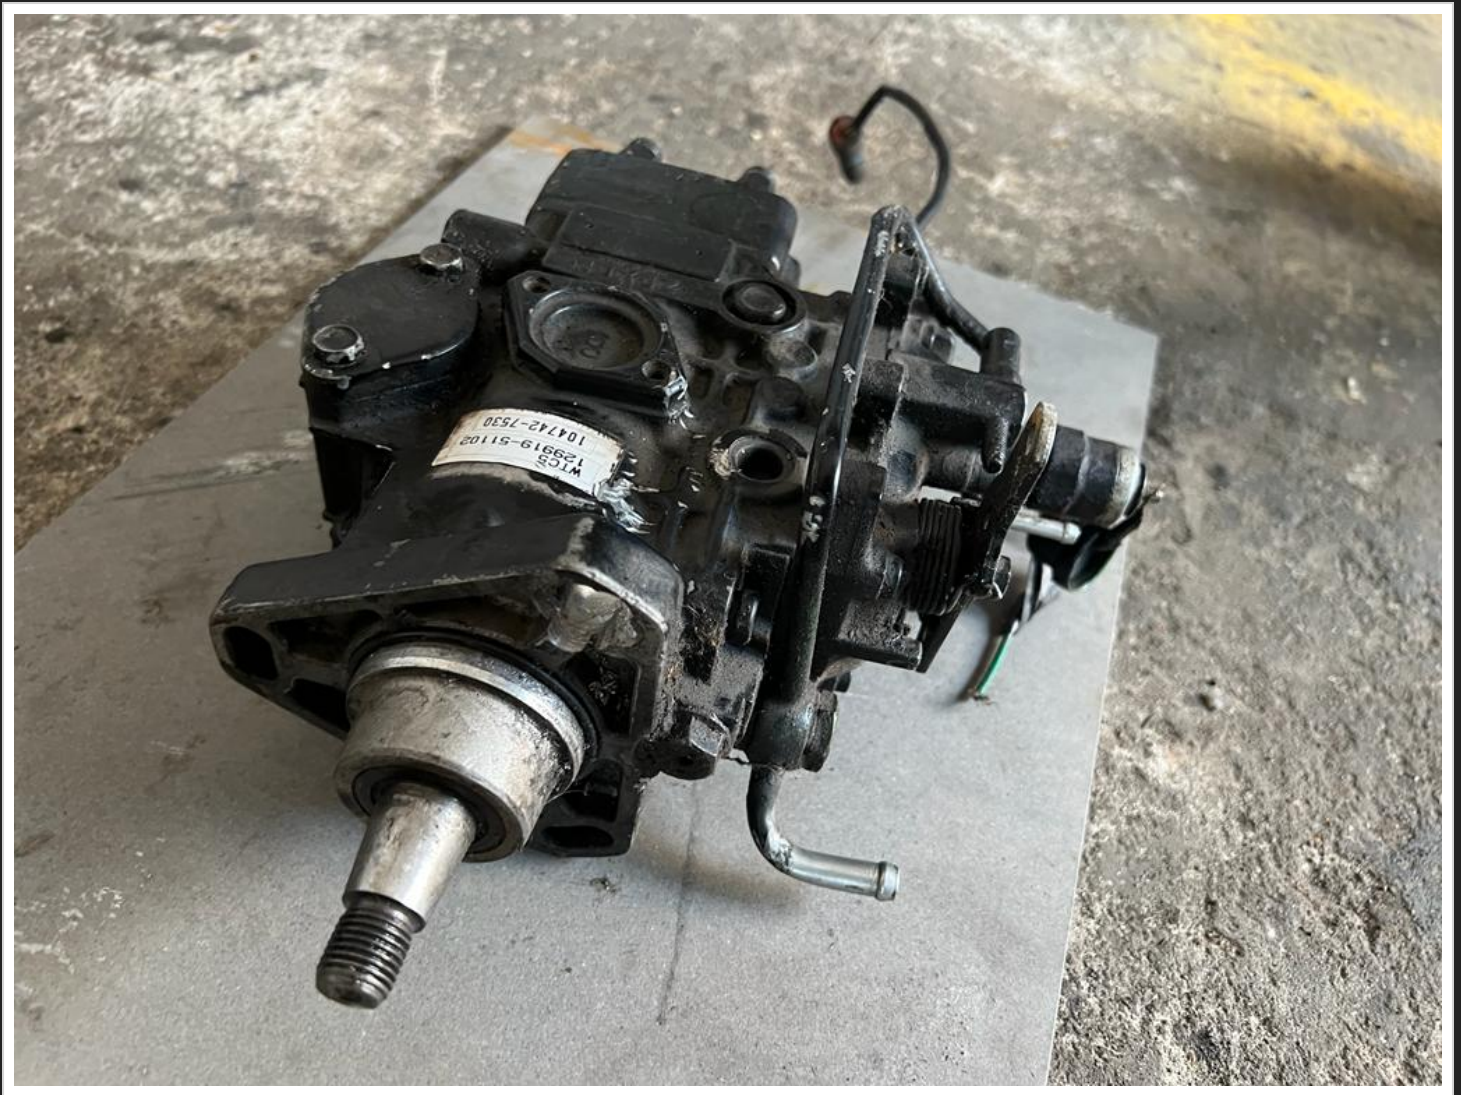

SC Stivuitoare-Lize SRL

Telefon: 0040 744 136 717

Email: office@stivuitoare-lize.ro

Website: <http://stivuitoare-lize.ro/>

Comuna Corunca, Str. Principala, nr. 412-413, judet Mures, Romania

Pompa injectie diesel Yanmar stivuitor

WTC5
129919-51102
104742-7530

P/N: 394 570 170 / BT 01 0294 0010
~~CA 100-394~~
Serial no.: 1107
Prod. date: 11-16-04
Flow: 37

TEXEL
MADE IN JAPAN

189 1687 33
PUMP NO 10/642-5
NP VE 1/17 125RNS 75
CHSGB ENCLD
DIDNE 80505

129930-51002
104742-7113

HONDA

Pompa injec?ie diesel Yanmar stivuitor Cod

ra Pret: 1100 € fara TVA

SC Stivuitoare-Lize SRL

Telefon: 0040 744 136 717

Email: office@stivuitoare-lize.ro

Website: <http://stivuitoare-lize.ro/>