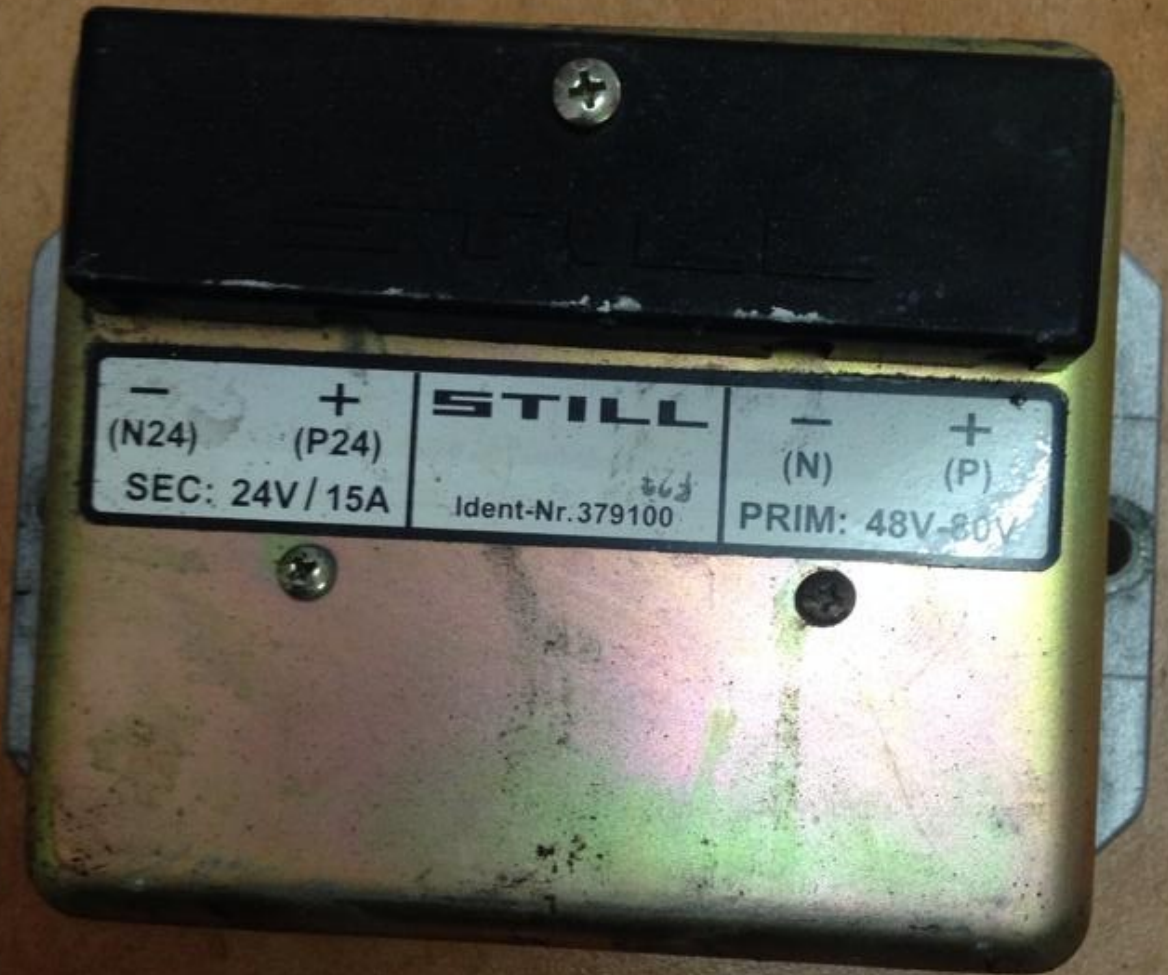

- (N24)	+ (P24)	STILL	- (N)	+ (P)
SEC: 24V / 15A		Ident-Nr. 379100	PRIM: 48V-80V	

- (N24) + (P24)
SEC: 24V / 15A

STILL
Ident-Nr. 379100

- (N) + (P)
PRIM: 48V-80V

263

264

Calculator cartela stivuitor pre? 100€ Stivuitoare Second Hand