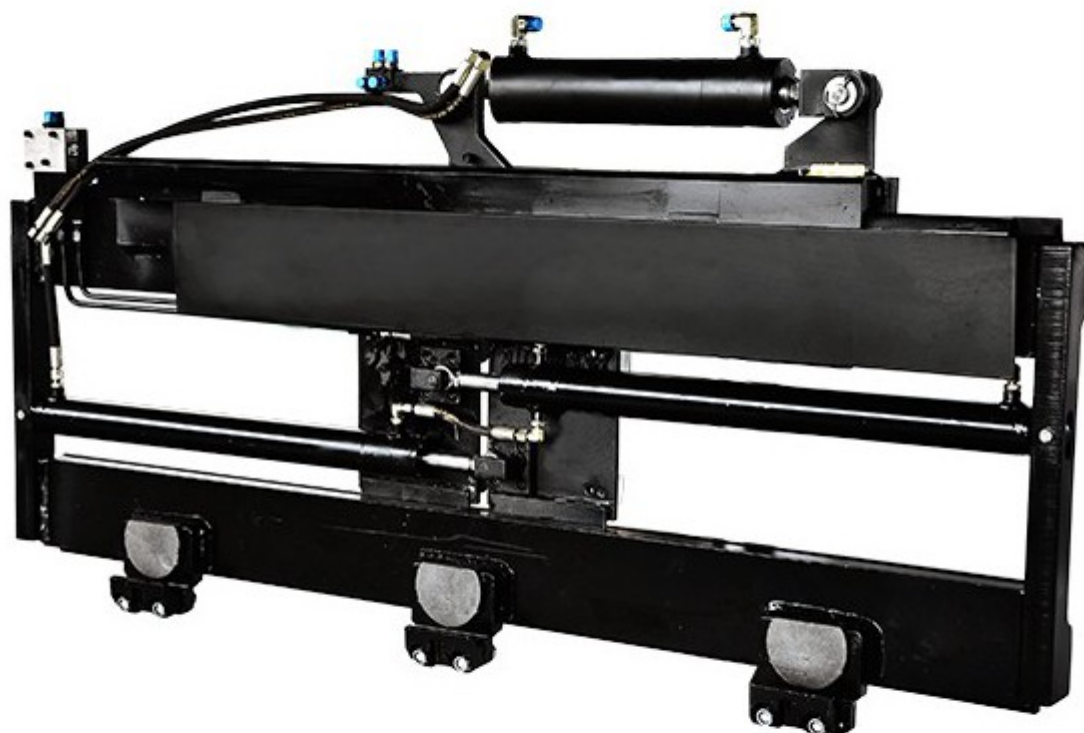

SC Stivuitoare-Lize SRL

Telefon: 0040 744 136 717

Email: office@stivuitoare-lize.ro

Website: <http://stivuitoare-lize.ro/>

Comuna Corunca, Str. Principala, nr. 412-413, judet Mures, Romania

Translatie cu deschidere de lame - 1800mm - clasa IV

Translatie cu deschidere de lame - 1800mm - clasa IV

SC Stivuitoare-Lize SRL

Telefon: 0040 744 136 717

Email: office@stivuitoare-lize.ro

Website: <http://stivuitoare-lize.ro/>

Comuna Corunca, Str. Principala, nr. 412-413, judet Mures, Romania