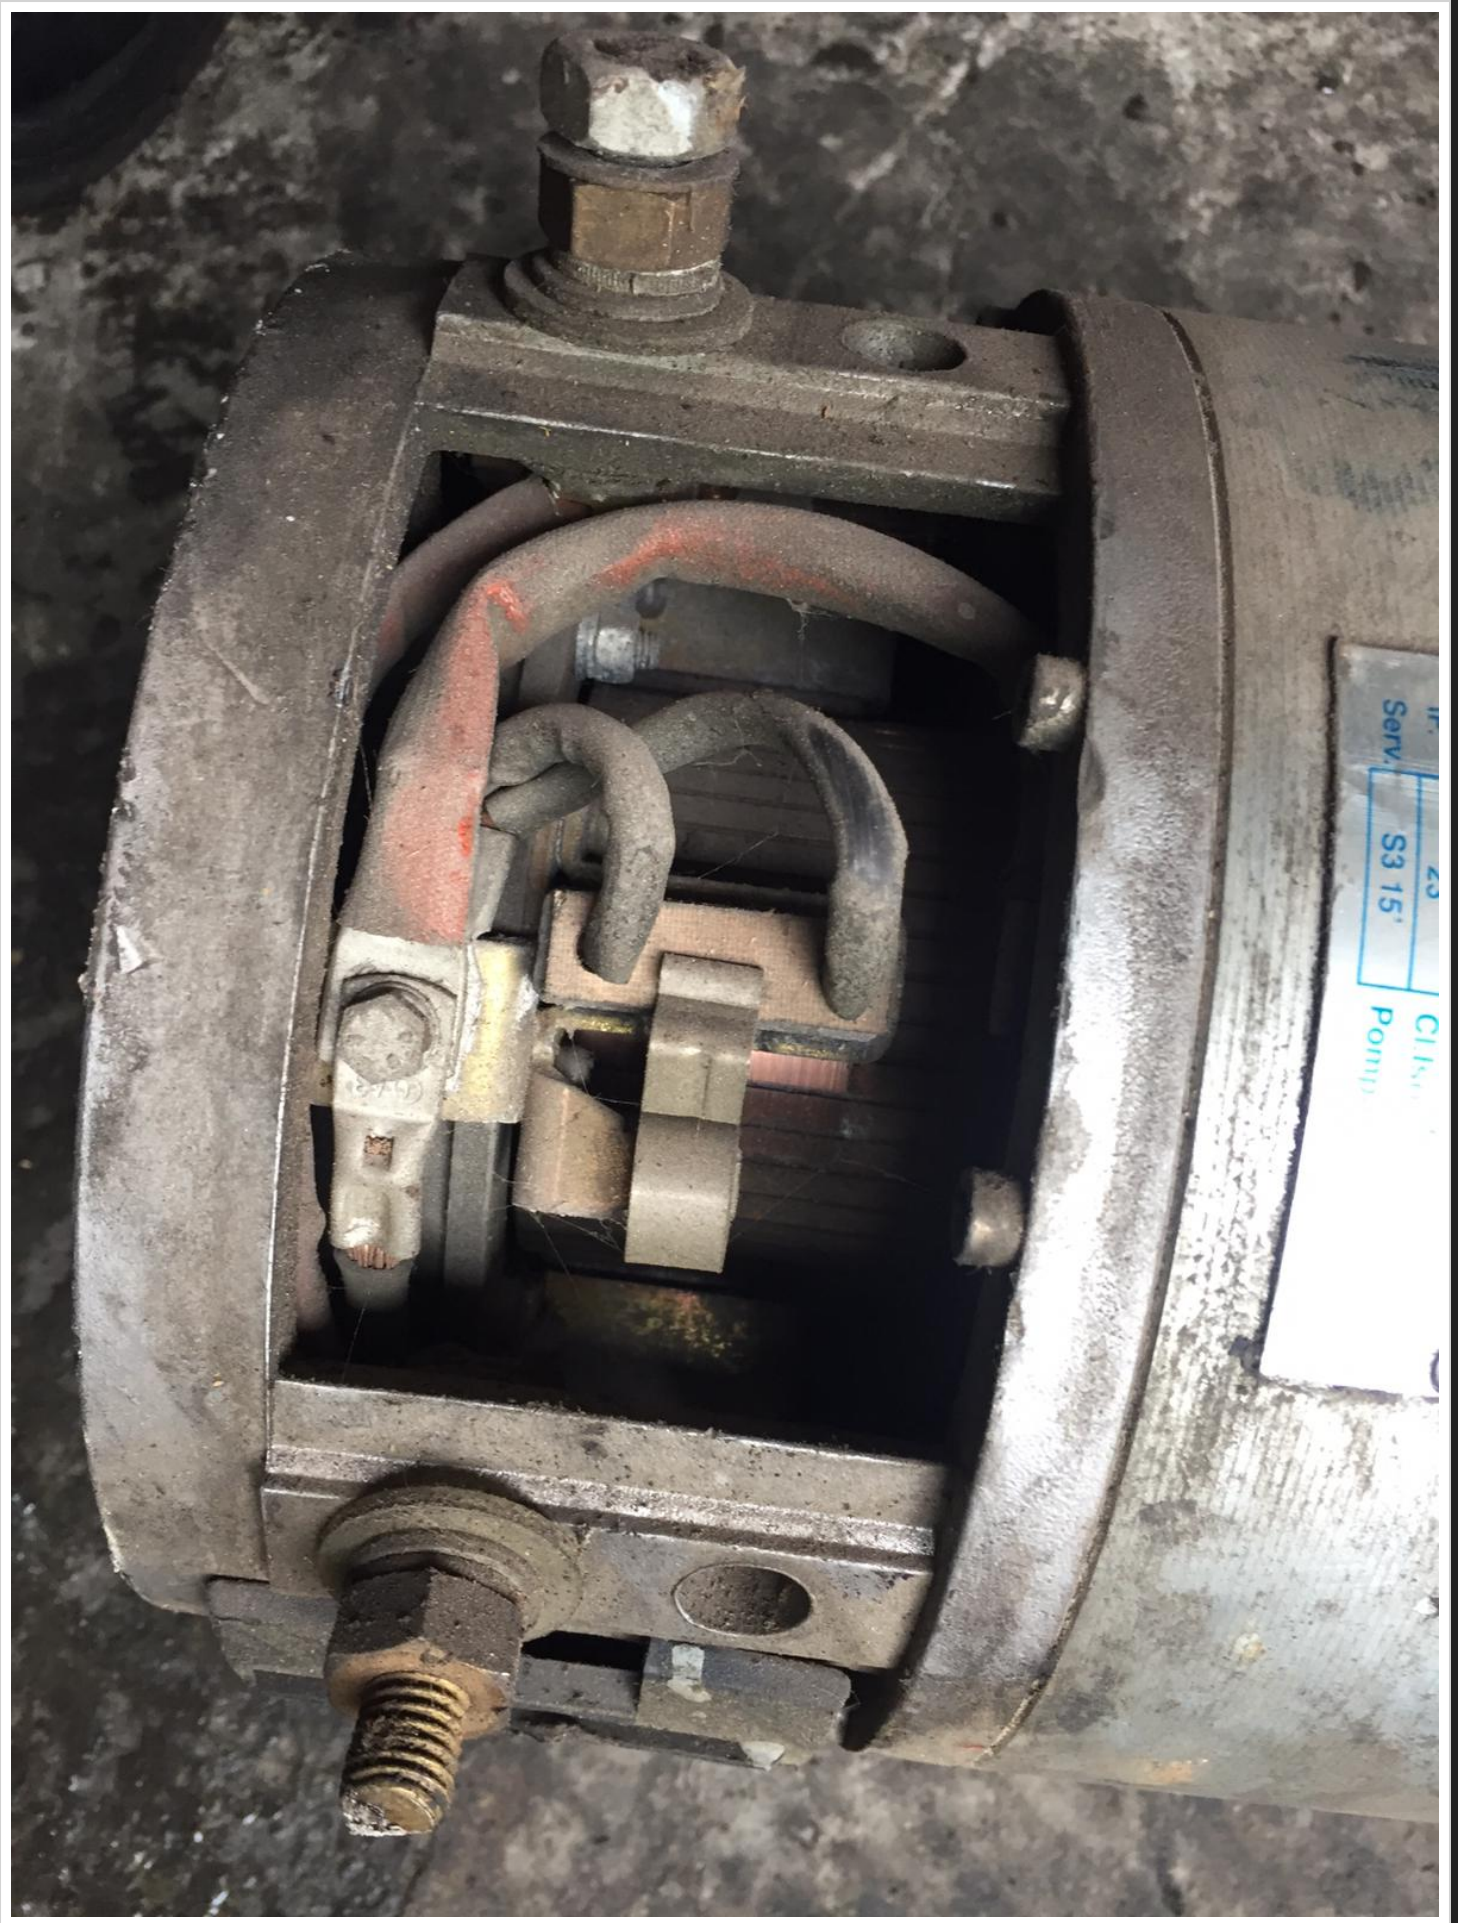

SC Stivuitoare-Lize SRL

Telefon: 0040 744 136 717

Email: office@stivuitoare-lize.ro

Website: <http://stivuitoare-lize.ro/>

Comuna Corunca, Str. Principala, nr. 412-413, judet Mures, Romania

Motor cu pompa hidraulica 24V, 5w (273)

Serv. S3 15 Pompy

brusa
costruzione motori elettrici
lugo - ravenna

ELETTROPOMPA
CORRENTE CONTINUA

Tipo	E 148 S	kW	8
Volt	48	Amp.	206
Giri	2100	C.Nm.	35
IP.	23	Cl.Isol.	F
Serv.	S3 15'	Pompa	

BRUSA - LUGO - RA -

ELETTRONORMA CORRENTE CONTINUA S.p.A. - ROMA	
Tipo	E 148 S KW
Volts	48
Amp	206
C Nm	2100
Giri	23
Clisol	F
Serv.	S3 15 Pompa
BRUSA 1986-81	

PAPST®

MULTIFAN 4314

24V $\overline{\text{DC}}$ 210mA 5,0W

+ RED - BLACK