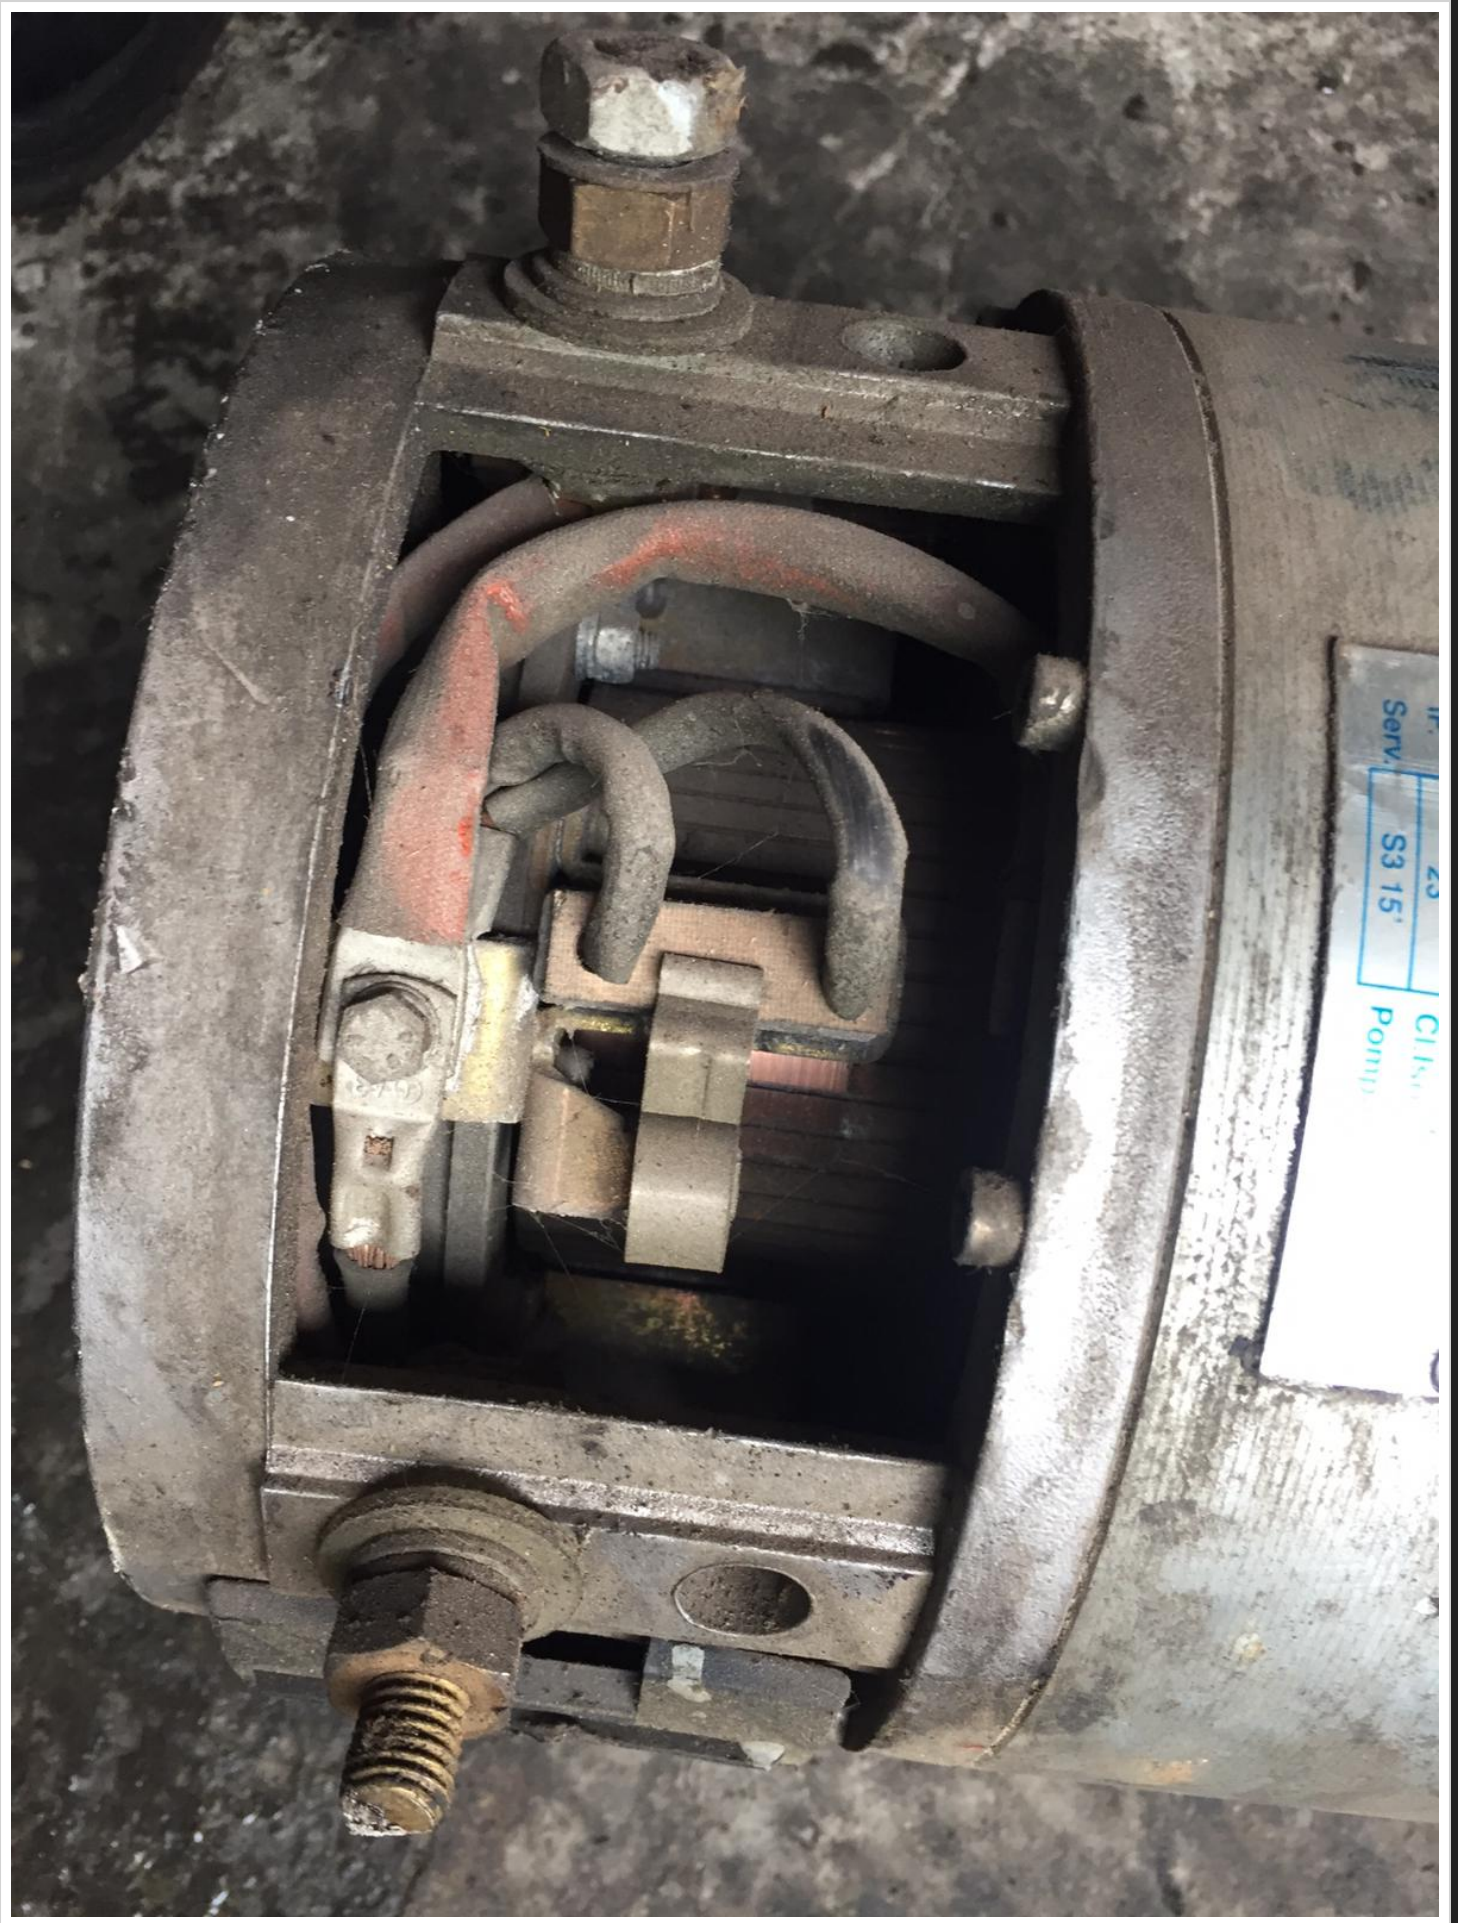

SC Stivuitoare-Lize SRL

Telefon: 0040 744 136 717

Email: office@stivuitoare-lize.ro

Website: <http://stivuitoare-lize.ro/>

Comuna Corunca, Str. Principala, nr. 412-413, judet Mures, Romania

Motor cu pompa hidraulica 24V, 5w (273)

brusa
costruzione motori elettrici
lugo - ravenna

ELETTROPOMPA
CORRENTE CONTINUA

Tipo	E 148 S	kW	8
Volt	48	Amp.	206
Giri	2100	C.Nm.	35
IP.	23	Cl.Isol.	F
Serv.	S3 15'	Pompa	

BRUSA - LUGO - RA -

ELETTRONORMA CORRENTE CONTINUA S.p.A. - ROMA	
Tipo	E 148 S KW
Volts	48
C Nm	2100
Giri	35
IP	23
Clisol	F
Serv.	S3 15
Pompa	
BRUSA 1986-81	