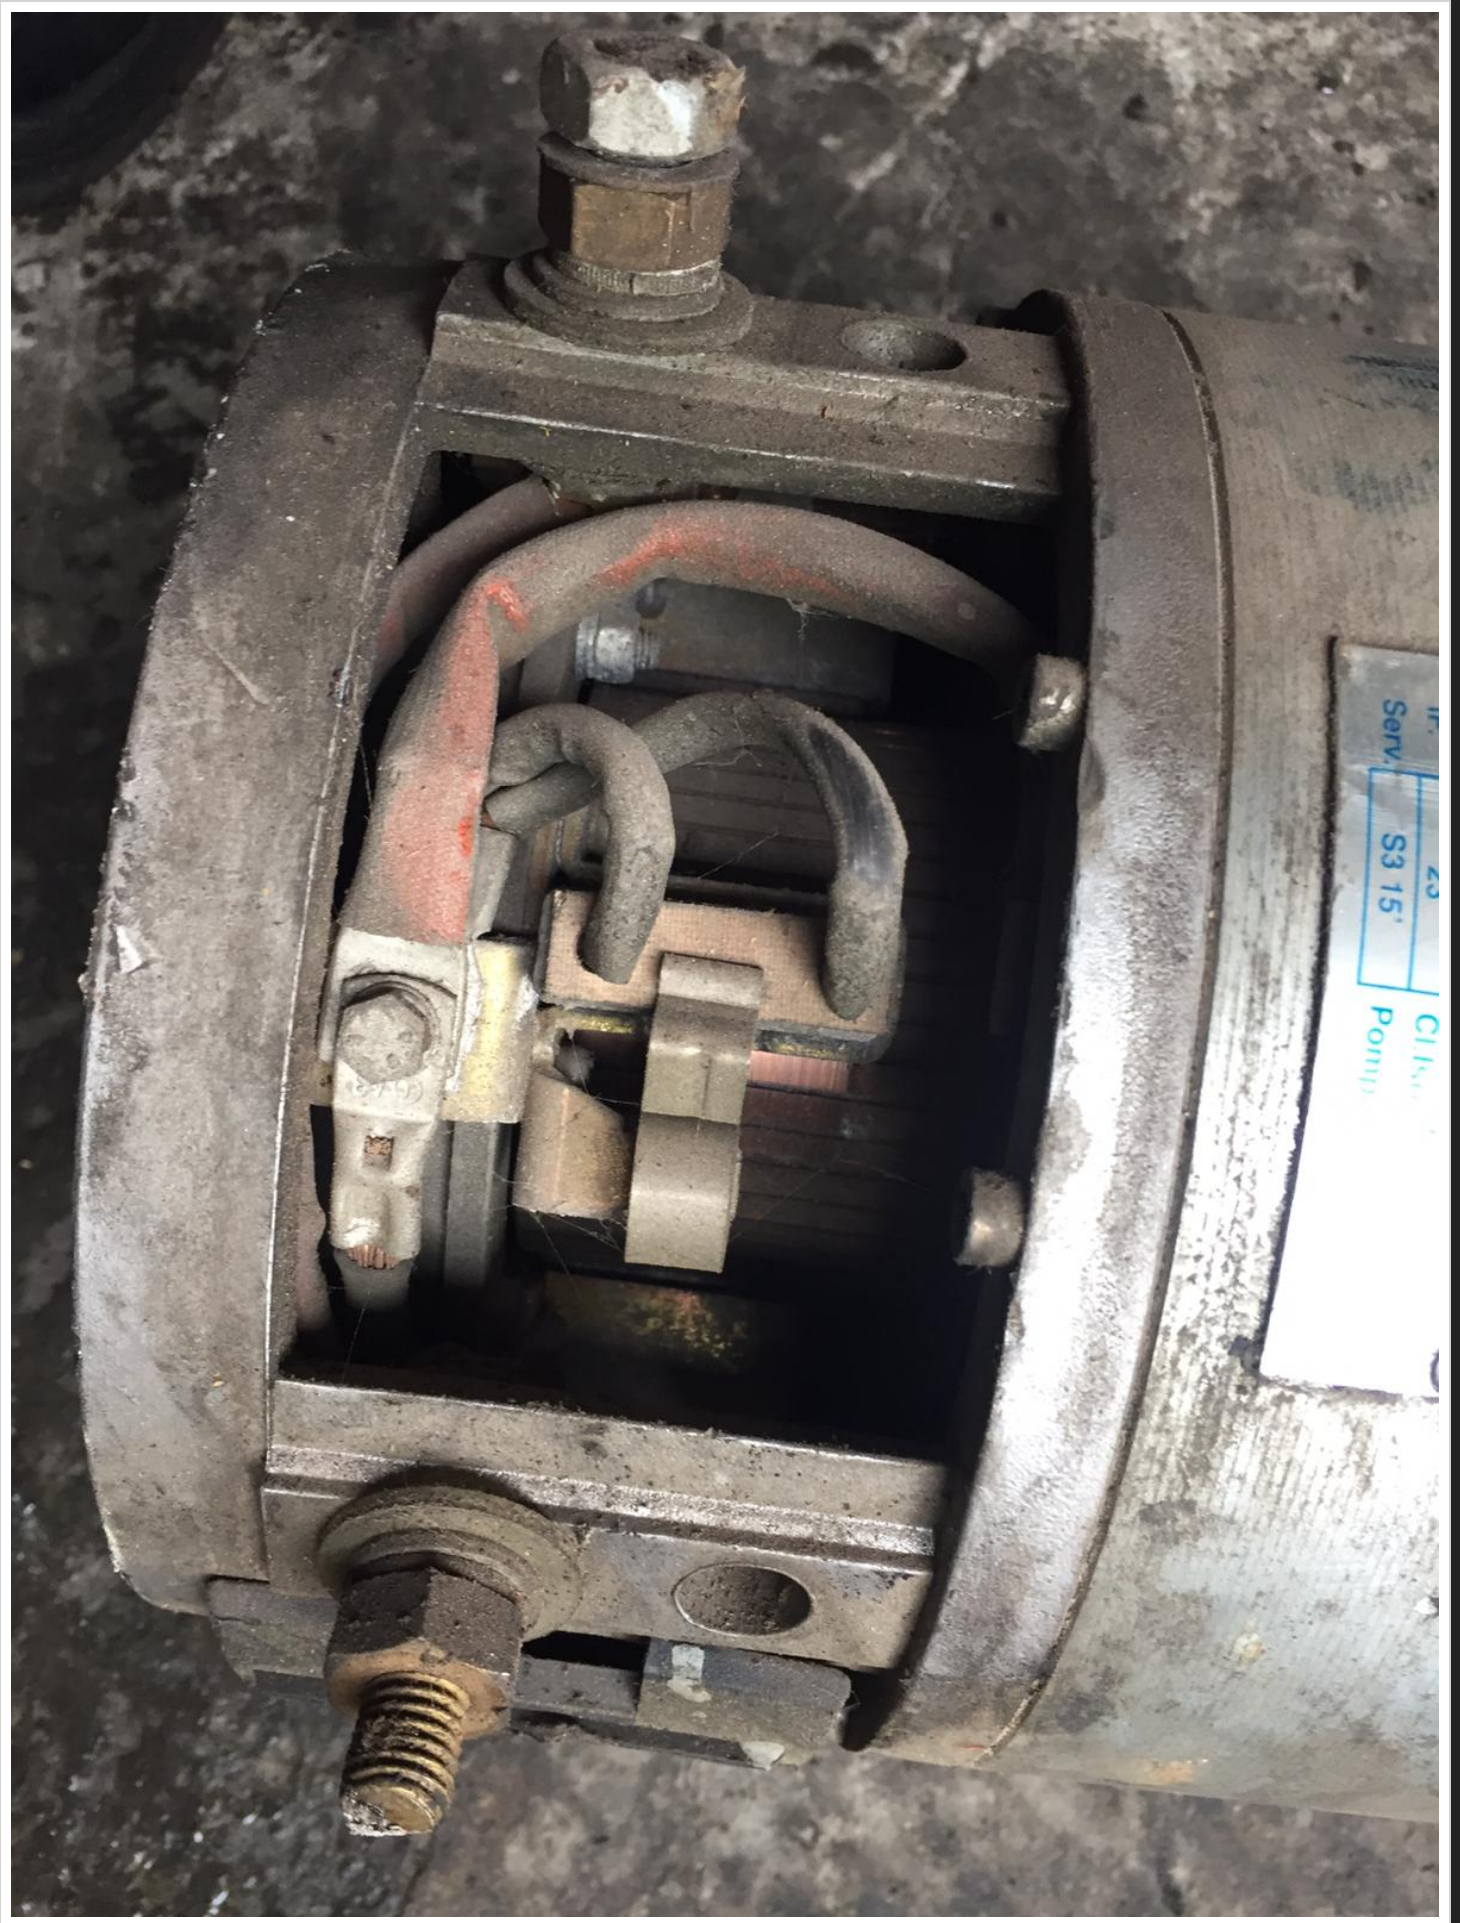

SC Stivuitoare-Lize SRL

Telefon: 0040 744 136 717

Email: office@stivuitoare-lize.ro

Website: <http://stivuitoare-lize.ro/>

Comuna Corunca, Str. Principala, nr. 412-413, judet Mures, Romania

Motor electric 48V, 206A, 8kw (274)

brusa
costruzione motori elettrici
lugo - ravenna

**ELETTROPOMPA
CORRENTE CONTINUA**

Tipo	E 148 S	kW	8
Volt	48	Amp.	206
Giri	2100	C.Nm.	35
IP.	23	Cl.Isol.	F
Serv.	S3 15'	Pompa	

BRUSA - LUGO - RA -

ELETTRONORMA CORRENTE CONTINUA TYPE - 100000	
Tipo	E 148 S KW
Volts	48
C Nm	2100
Giri	35
Clisol	F
IP	23
Serv.	S3 15
Pompa	
BRUSA 1980-81	