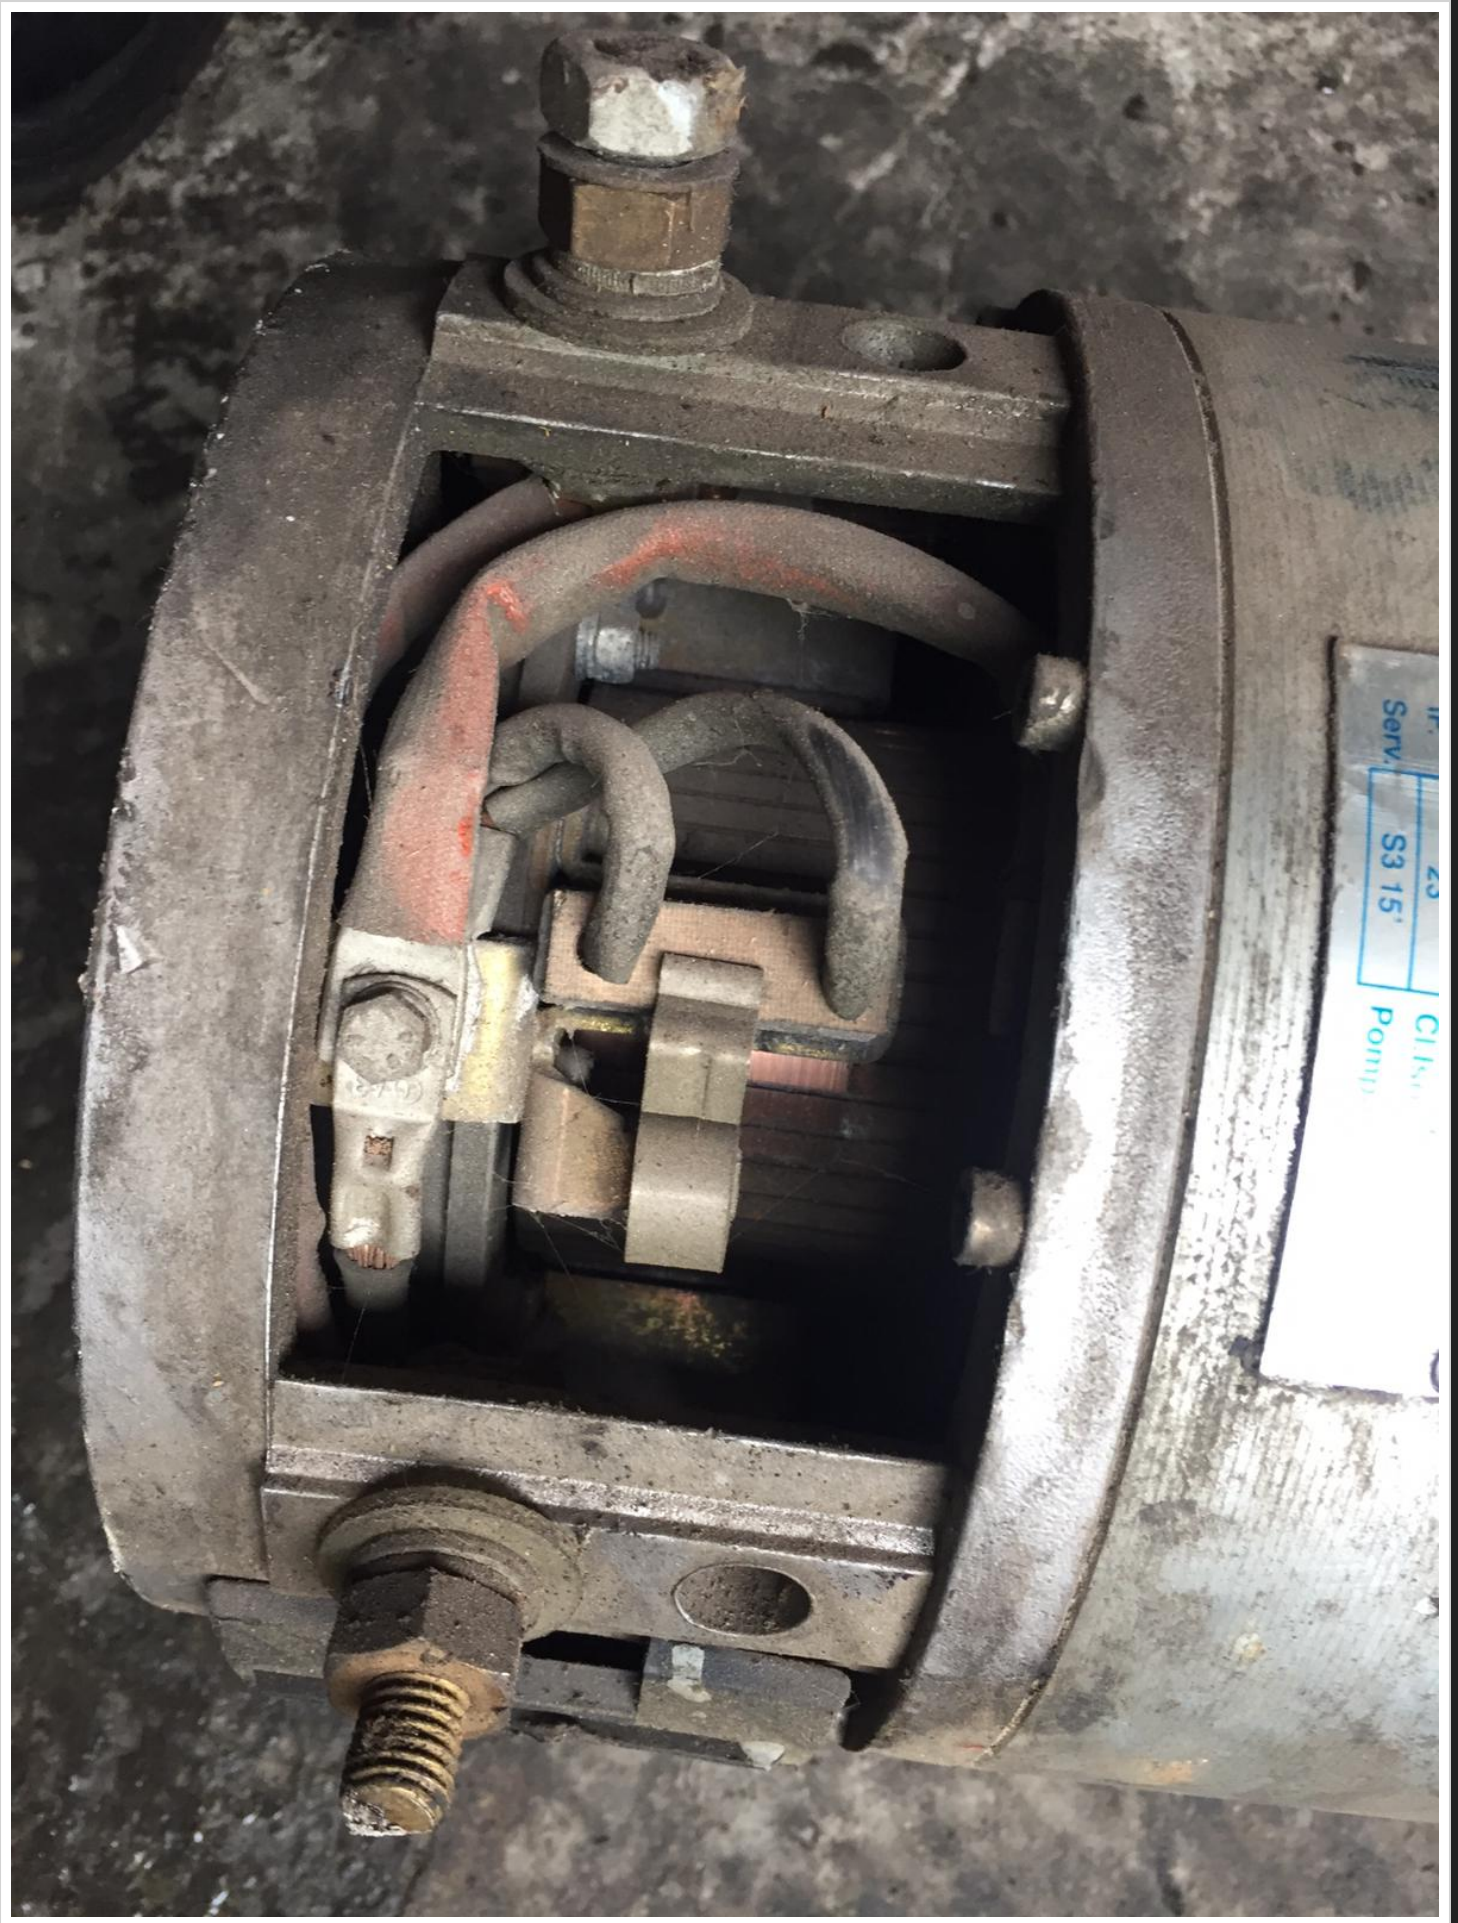

SC Stivuitoare-Lize SRL

Telefon: 0040 744 136 717

Email: office@stivuitoare-lize.ro

Website: <http://stivuitoare-lize.ro/>

Comuna Corunca, Str. Principala, nr. 412-413, judet Mures, Romania

Motor electric 48V, 206A, 8kw (274)

Serv. S3 15 Pompy

brusa
costruzione motori elettrici
lugo - ravenna

**ELETTROPOMPA
CORRENTE CONTINUA**

Tipo	E 148 S	kW	8
Volt	48	Amp.	206
Giri	2100	C.Nm.	35
IP.	23	Cl.Isol.	F
Serv.	S3 15'	Pompa	

BRUSA - LUGO - RA -

ELETTRONORMA CORRENTE CONTINUA S.p.A. - ROMA	
Tipo	E 148 S KW
Volts	48
Amp	206
C Nm	2100
Giri	23
Clisol	F
Serv.	S3 15 Pompa
BRUSA 1986-81	

Motor electric 48V, 206A, 8kw cod intern: 274 Se emite factura