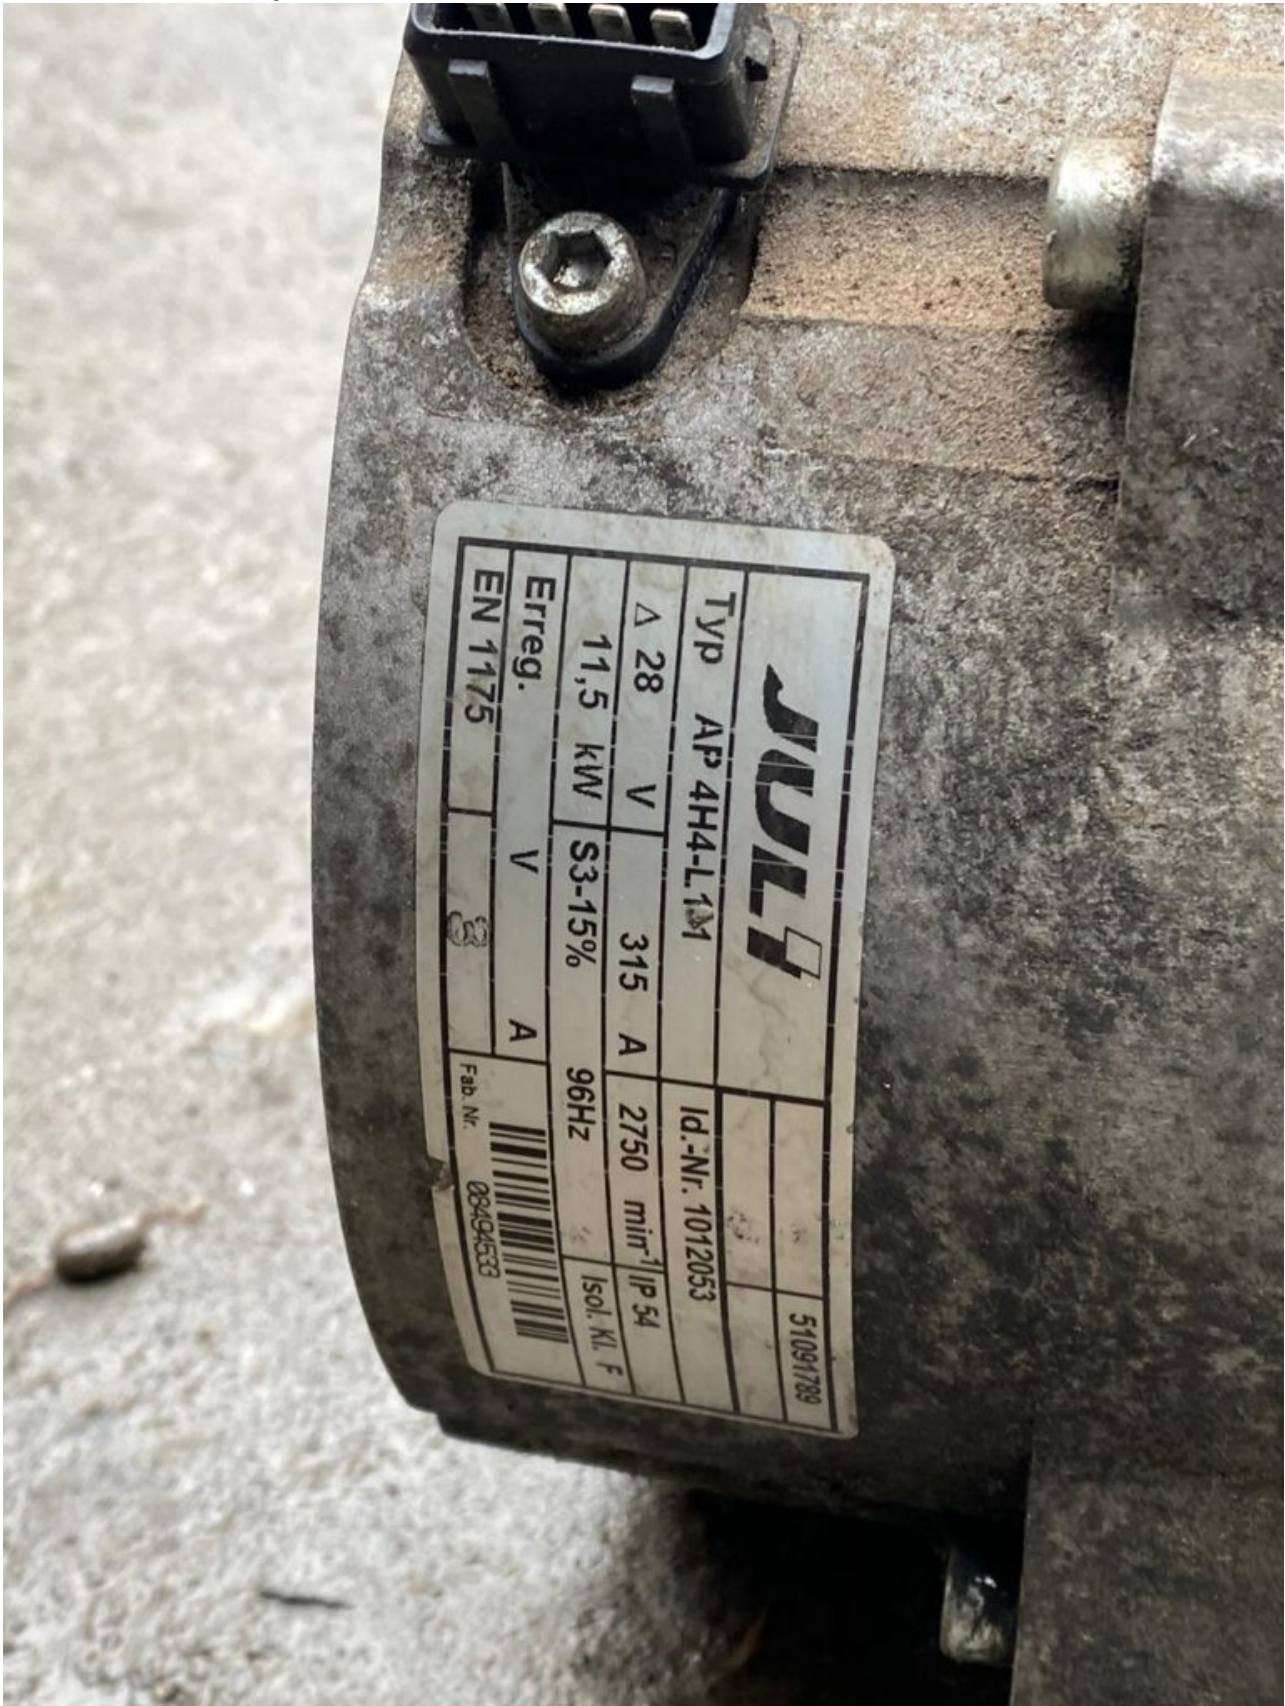

SC Stivuitoare-Lize SRL

Telefon: 0040 744 136 717

Email: office@stivuitoare-lize.ro

Website: <http://stivuitoare-lize.ro/>

Comuna Corunca, Str. Principala, nr. 412-413, judet Mures, Romania

**Motor electric Juli stivuator JUNGHEINRICH cu valve
28V, 315A, 11.5kw SN: 51091789 (170)**

Typ AP 4H4-L1M

Id.-Nr. 1012053

Δ 28

V

315

A

2750

min⁻¹

EN 1175

Fab. Nr.

08494533

Motor electric Juli stivuitor JUNGHEINRICH cu valve 28V, 315A, 11.5kw cod intern: 170 SN: 51091789
se emite factura Pret: 2.900€ fara TVA Se poate vinde la cerere motorul separat la pretul de 1250€ +TVA
si blocul cu valve la pretul de 1650€+TVA

JULI				51091789	
Typ	AP 4H4-L1M	Id.-Nr.		1012053	
Δ	28 V	315 A	2750 min	1pp 54	
Erreg.	11,5 kW	S3-15%	96Hz	Isol. Kl. F	
EN 1175	V	A	Fab. Nr. 08494533		

— SPECIFICATIONS —

Total length [mm]	353
Length of the armature housing [mm]	142
Diameter of the armature housing [mm]	200
Number of terminal clamps	3
Front flange	YES
Type shaft front	A
Number of plugs	2
Cooling fan	none
Minimum voltage U1 [V]	28
Current [ampere] (A)	315