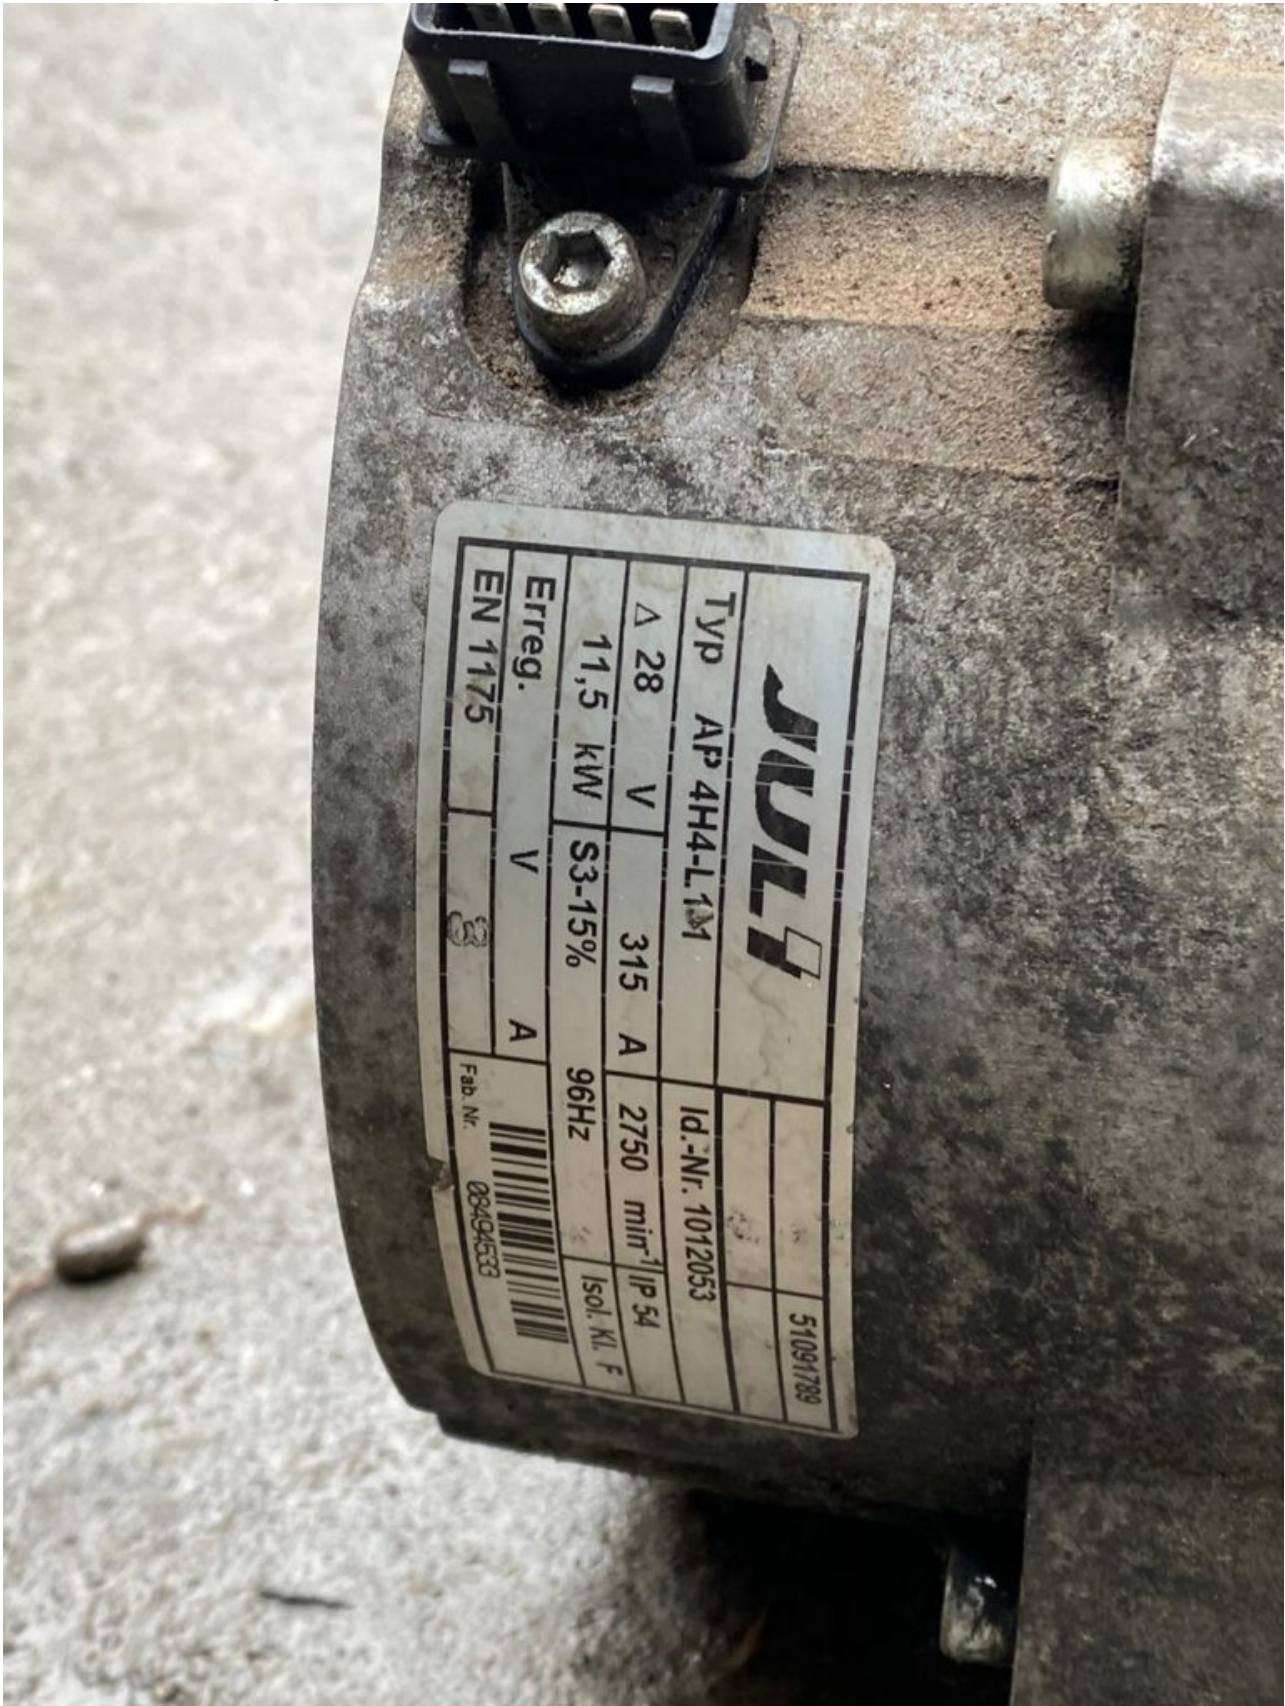

**Motor electric Juli stivuator JUNGHEINRICH cu valve  
28V, 315A, 11.5kw SN: 51091789 (170)**

---

510 79 784 1638

JH-Sachnr. 510 79 784	KW/Jahr 3708
Lieferantenr. 9745	KomPos-Nr. 1692499
Lfd-Serienr. 1638	

# JULY

51091789

Typ AP 4H4-L1M

Id.-Nr. 1012053

Δ 28

V

315

A

A

EN 1175

Fab. Nr.

08494533

Motor electric Juli stivuitor JUNGHEINRICH cu valve 28V, 315A, 11.5kw cod intern: 170 SN: 51091789  
se emite factura Pret: 2.900€ fara TVA Se poate vinde la cerere motorul separat la pretul de 1250€ +TVA  
si blocul cu valve la pretul de 1650€+TVA