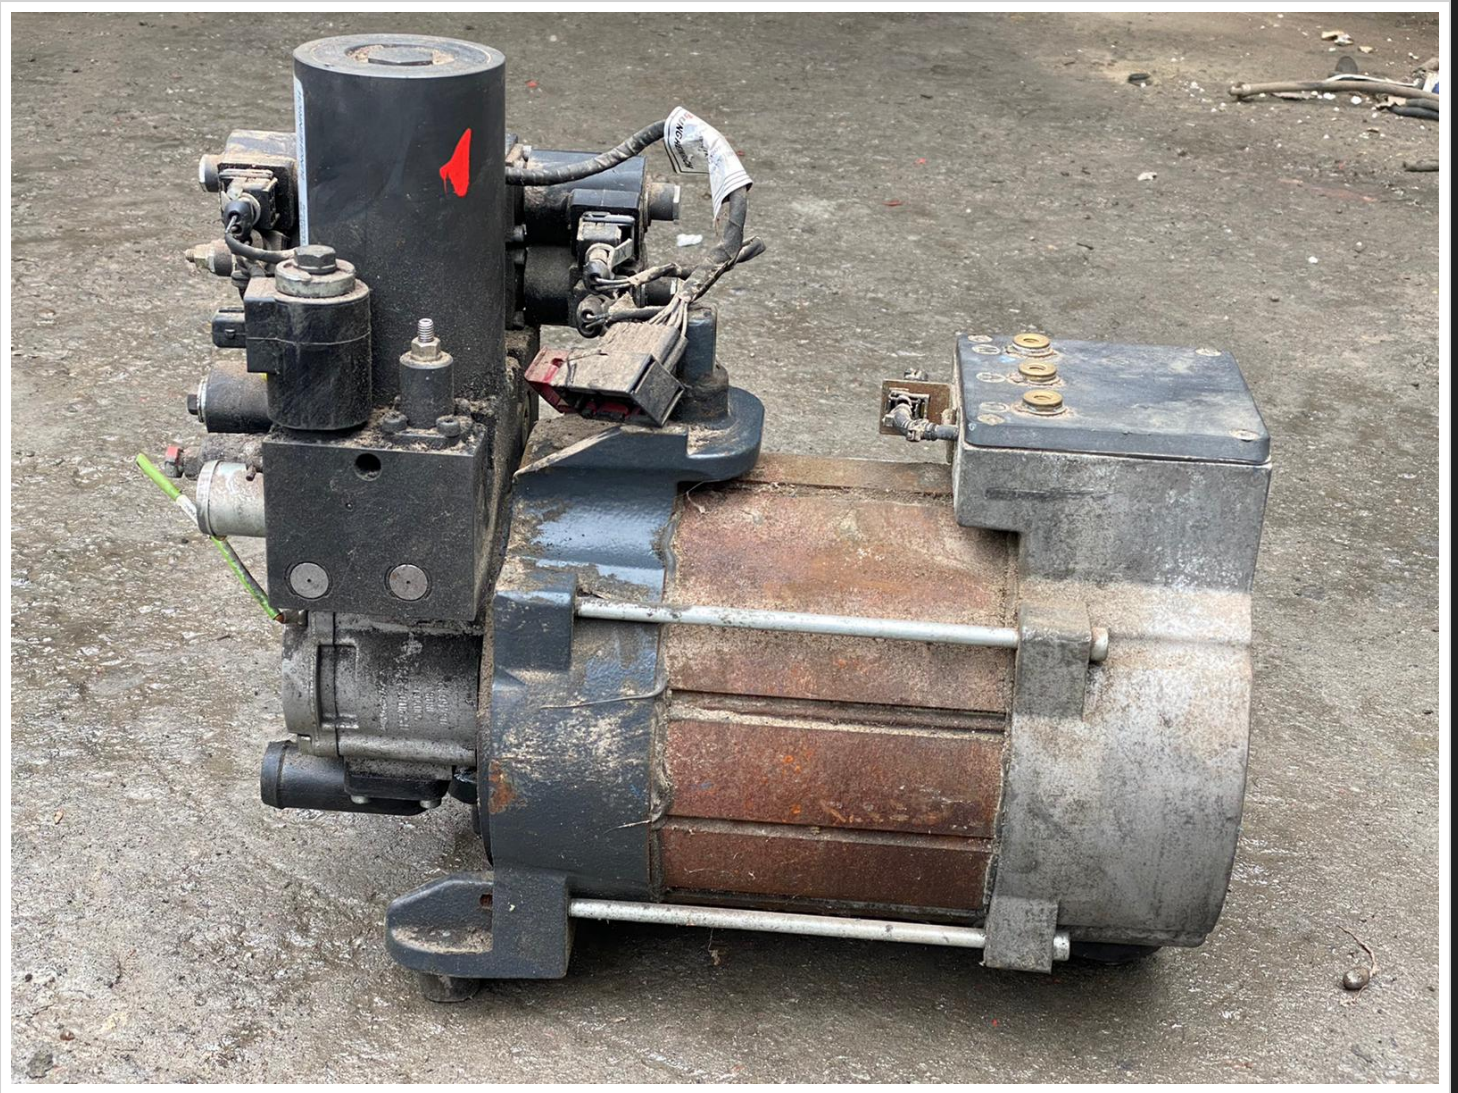

**Motor electric Juli stivuator JUNGHEINRICH cu valve  
28V, 315A, 11.5kw SN: 51091789 (170)**

---

510 79 784 1638

JH-Sachnr. 510 79 784	KW/Jahr 3708
Lieferantenr. 9745	KomPos-Nr. 1692499
Lfd-Serienr. 1638	

SK 7758-ST 50

Jungheinrich Moosburg GmbH  
Steinbockstraße 38  
D-85368 Moosburg

↑ JUNGHEINRICH

XB 48

37079 784 16 36  
4H-Sicher. 510 79 784  
Lieferanten-Nr. 9745  
SK 7758-ST 50  
KW/HP 3708  
Lfd.-Schrift. 1638  
Kombi-Pos.-Nr. 1692499  
Jungheinrich Moosburg GmbH  
Steinbockstraße 8  
D-85346 Moosburg  
JUNGHEINRICH

# JULY

51091789

Typ AP 4H4-L1M

Id.-Nr. 1012053

Δ 28

V

315

A

A

EN 1175

Fab. Nr.

08494533

Motor electric Juli stivuitor JUNGHEINRICH cu valve 28V, 315A, 11.5kw cod intern: 170 SN: 51091789  
se emite factura Pret: 2.900€ fara TVA Se poate vinde la cerere motorul separat la pretul de 1250€ +TVA  
si blocul cu valve la pretul de 1650€+TVA