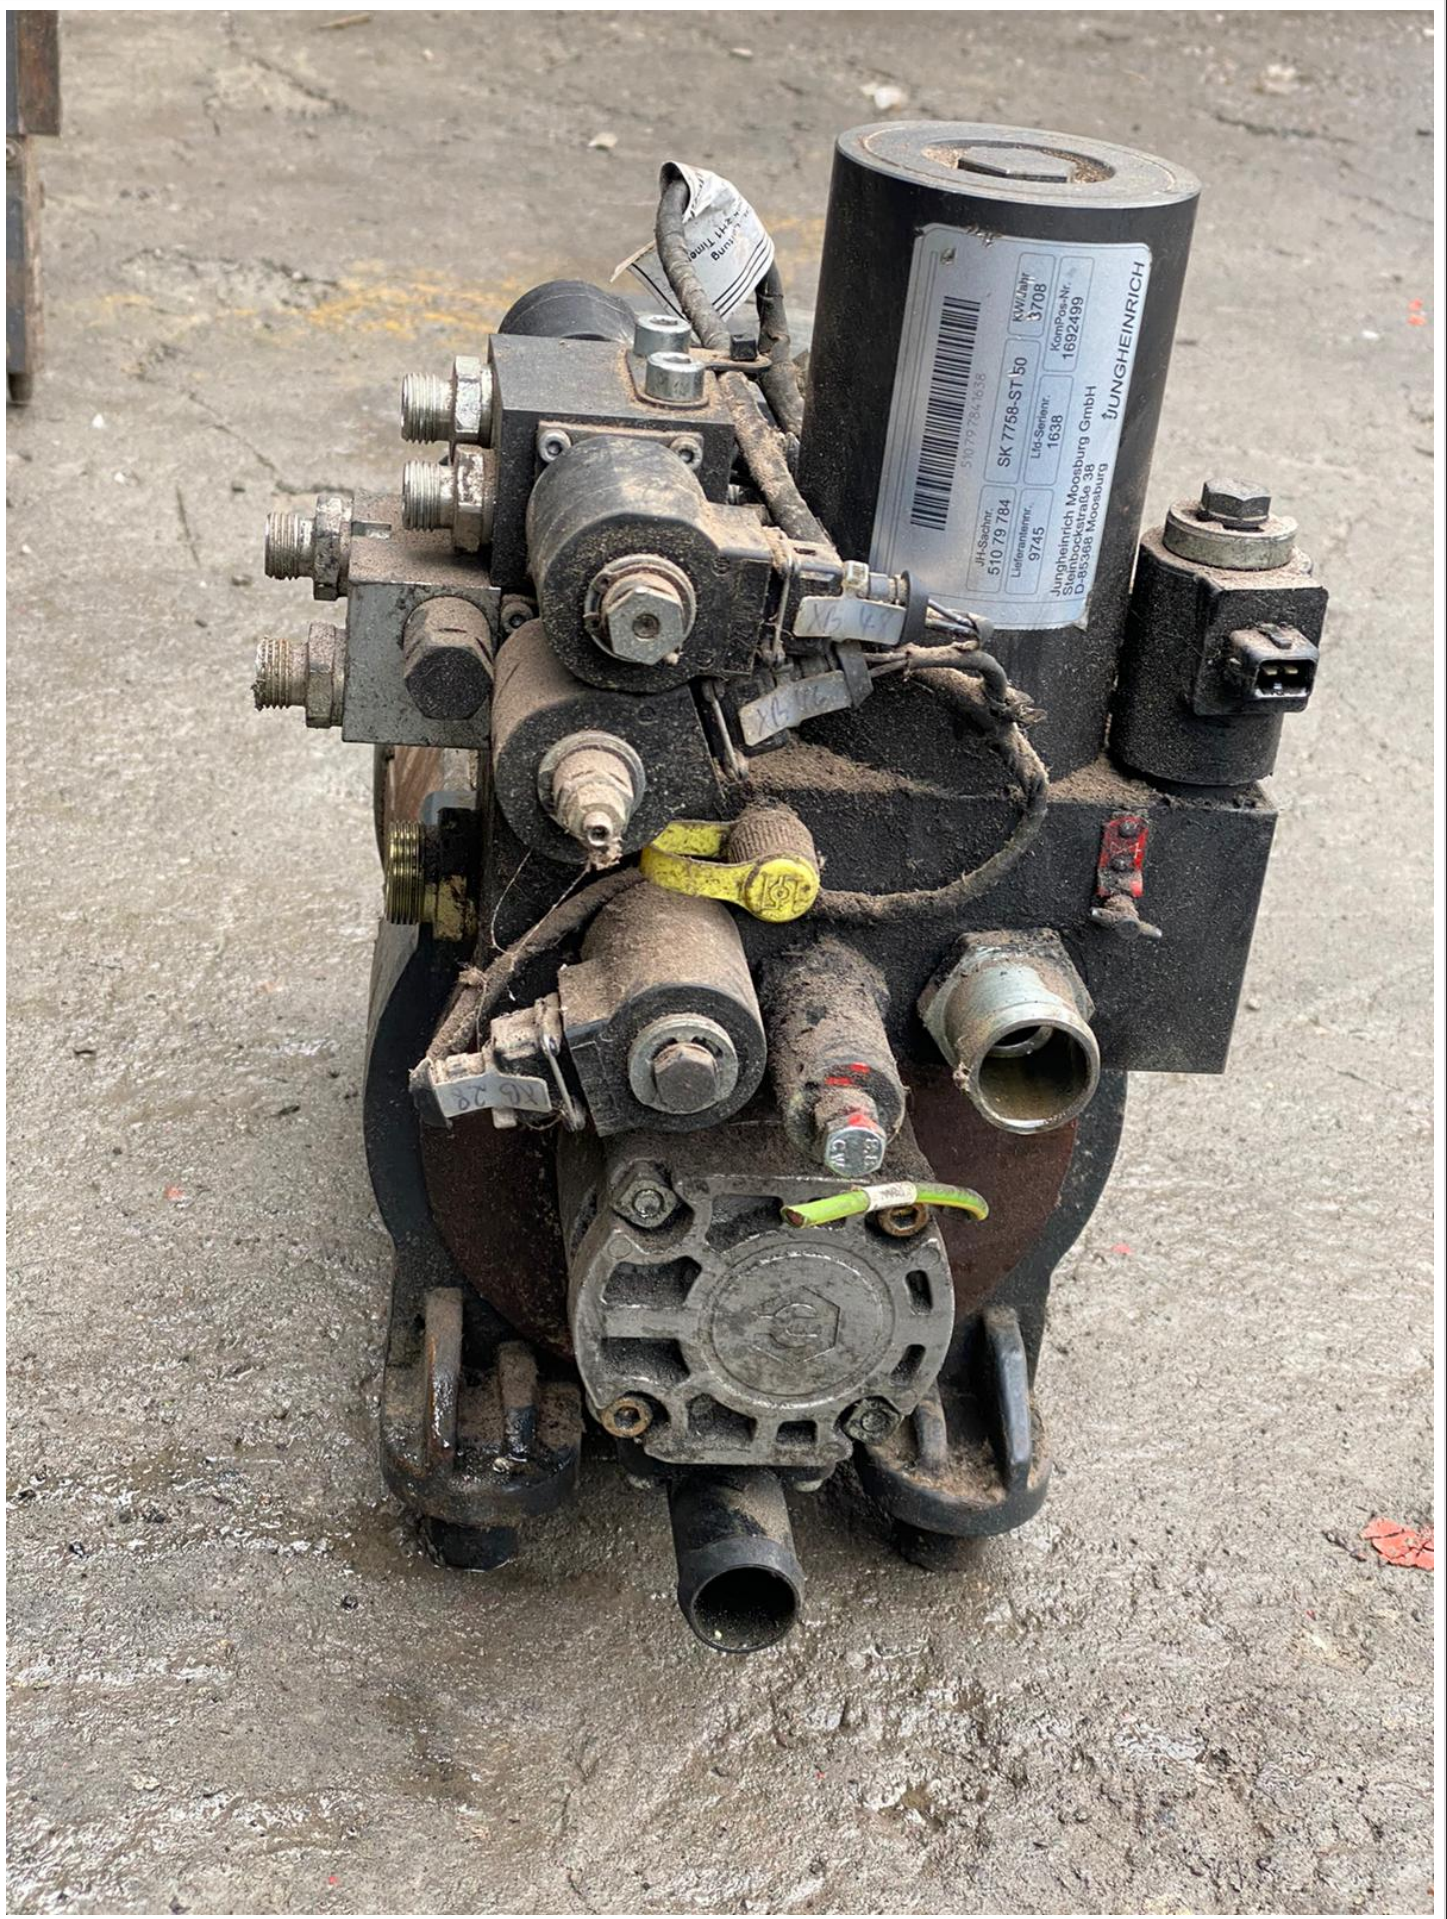

**Motor electric Juli stivuator JUNGHEINRICH cu valve  
28V, 315A, 11.5kw SN: 51091789 (170)**

---

510 79 784 1638

JH-Sachnr. 510 79 784	KW/Jahr 3708
Lieferantenr. 9745	KomPos-Nr. 1692499
Lfd-Serienr. 1638	

SK 7758-ST 50

Jungheinrich Moosburg GmbH  
Steinbockstraße 38  
D-85368 Moosburg

↑ JUNGHEINRICH

XB 48

37079 784 16 36  
4H-Sicher. 510 79 784  
Lieferanten-Nr. 9745  
SK 7758-ST 50  
KW/HP 3708  
Lfd.-Schrift. 1638  
Kombi-Pos.-Nr. 1692499  
Jungheinrich Moosburg GmbH  
Steinbockstraße 8  
D-85346 Moosburg  
JUNGHEINRICH

# JULY

51091789

Typ AP 4H4-L1M

Id.-Nr. 1012053

Δ 28

V

315

A

A

EN 1175

Fab. Nr.

08494533

Motor electric Juli stivuitor JUNGHEINRICH cu valve 28V, 315A, 11.5kw cod intern: 170 SN: 51091789  
se emite factura Pret: 2.900€ fara TVA Se poate vinde la cerere motorul separat la pretul de 1250€ +TVA  
si blocul cu valve la pretul de 1650€+TVA