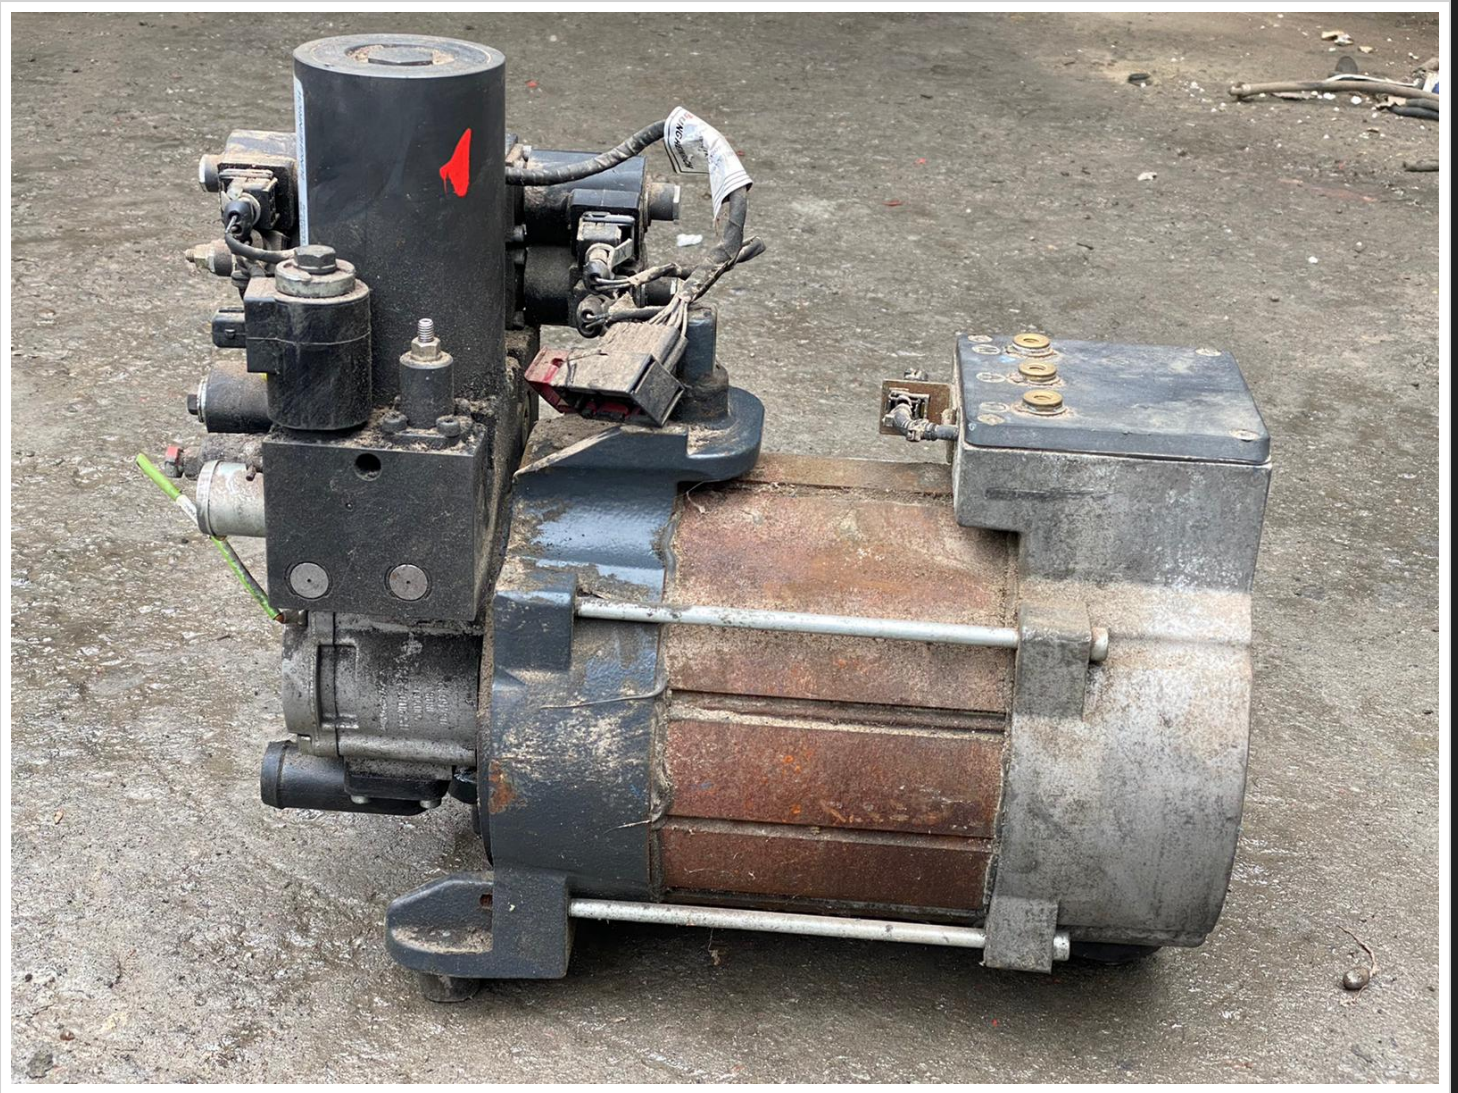

SC Stivuitoare-Lize SRL

Telefon: 0040 744 136 717

Email: office@stivuitoare-lize.ro

Website: <http://stivuitoare-lize.ro/>

Comuna Corunca, Str. Principala, nr. 412-413, judet Mures, Romania

**Motor electric Juli stivuator JUNGHEINRICH cu valve
28V, 315A, 11.5kw SN: 51091789 (170)**

Typ AP 4H4-L1M

Id.-Nr. 1012053

Δ 28

V

315

A

2750

min⁻¹

EN 1175

Fab. Nr.

08494533

Motor electric Juli stivuitor JUNGHEINRICH cu valve 28V, 315A, 11.5kw cod intern: 170 SN: 51091789
se emite factura Pret: 2.900€ fara TVA Se poate vinde la cerere motorul separat la pretul de 1250€ +TVA
si blocul cu valve la pretul de 1650€+TVA

JULI				51091789	
Typ	AP 4H4-L1M	Id.-Nr.		1012053	
Δ	28 V	315 A	2750 min	1pp 54	
Erreg.	11,5 kW	S3-15%	96Hz	Isol. Kl. F	
EN 1175	V	A	Fab. Nr. 08494533		

— SPECIFICATIONS —

Total length [mm]	353
Length of the armature housing [mm]	142
Diameter of the armature housing [mm]	200
Number of terminal clamps	3
Front flange	YES
Type shaft front	A
Number of plugs	2
Cooling fan	none
Minimum voltage U1 [V]	28
Current [ampere] (A)	315