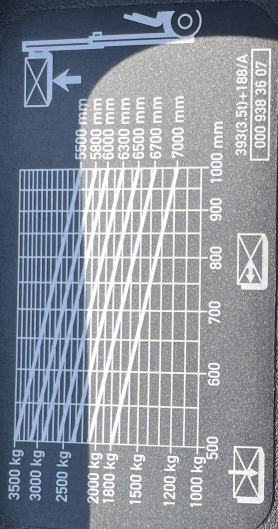

Batteriegew.*
Battery mass
Masse batterie

min.

kg

Linde

*s. Betriebsanl. / see Operating instructions / voir Mode d'emploi

Stivuitoare-Lize

393 G 50-H 188/A
000 988 36 07

Motostivuitor Linde H35, An 2003, Diesel, 3.5 tone, Catarg duplex

Marca:	Linde H35
An fabricatie:	2003
Combustibil:	Diesel
Capacitate de ridicare:	3.5 tone
Inaltime de ridicare:	4.80 m
Inaltime catarg:	2.90 m
Catarg:	duplex
Ore:	7106
Translatie:	NU

Alte detalii:

Stare de functionare perfecta Anvelope pline fata-spate Lame incluse in pret de 1200mm Stivuitorul este pregatit cu documentatia pentru ISCIR-izare Asiguram service in toata tara Tara de origine: Germania Valoarea stivuitorului se va factura la cursul Ing din data vanzarii Se emite factura