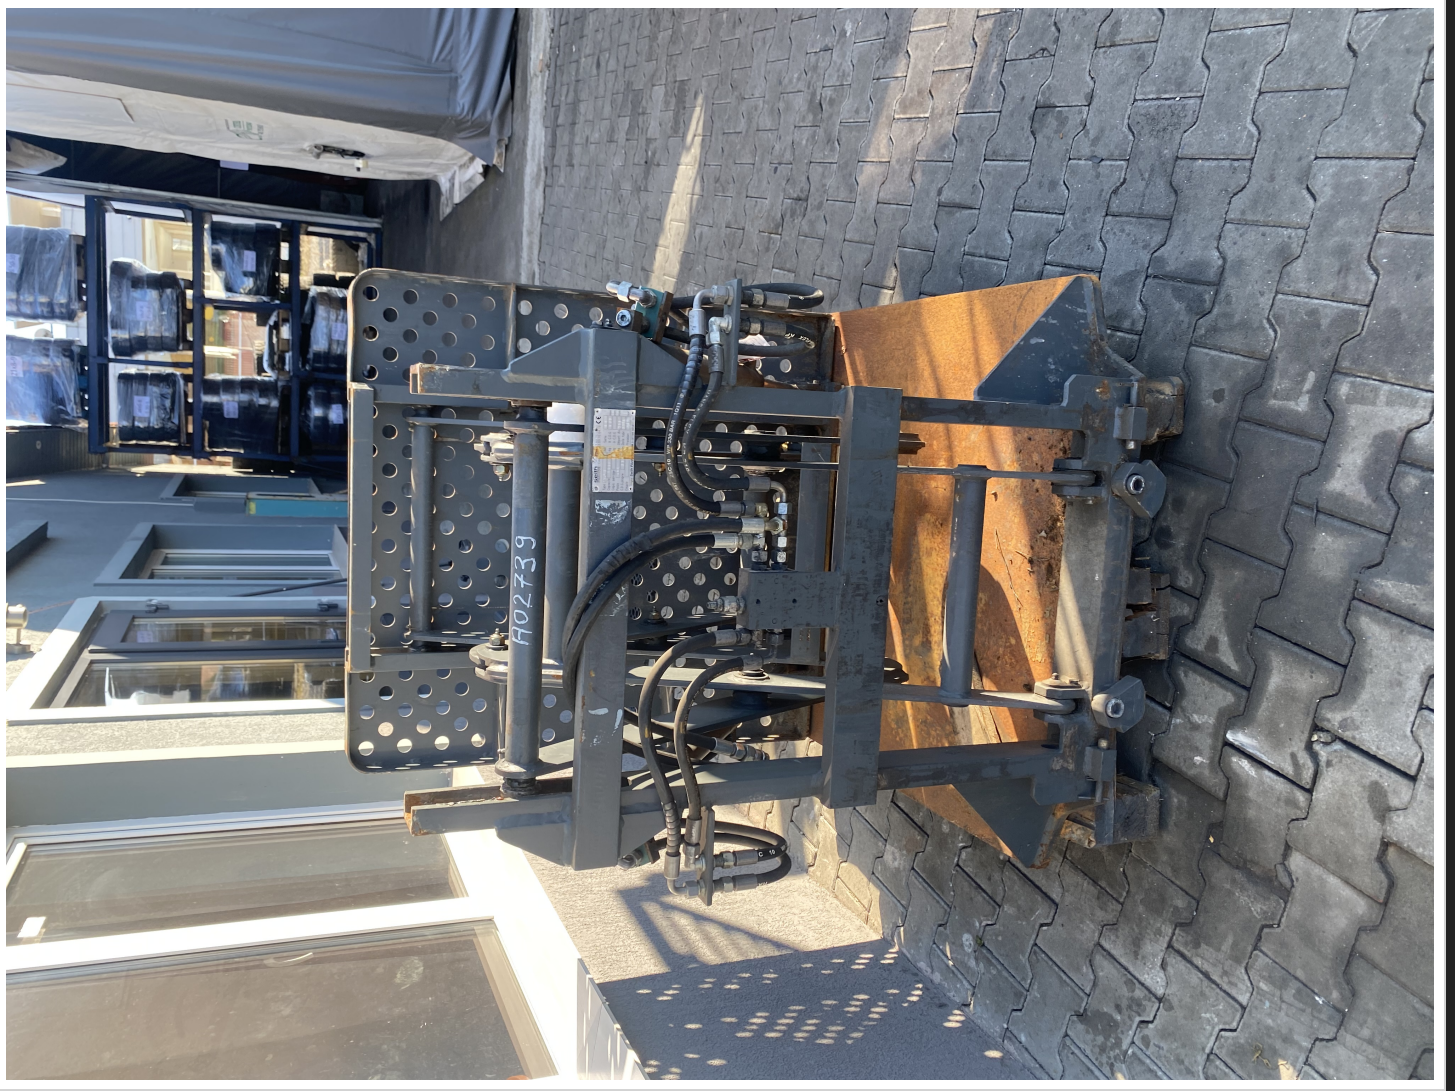

Ata?ament presare balot, 1 tona, tip 10.4 2 Se emite factura Pret: 1.800€ fara TVA

seith
FRANCE

Téléphone 03.89.76.19.80
Fax 03.89.76.64.19

Type	10.4.2	NR	Serie	68
Capacité	1000	kg	à C.D.G	600 mm
Capa. serrage		kg	à C.D.G	mm
Poids	495	kg	Déport Av.	235 mm
C.D.G.propre	230	mm	Date fabr.	2011
Couple		Nm	Pression	150 bar