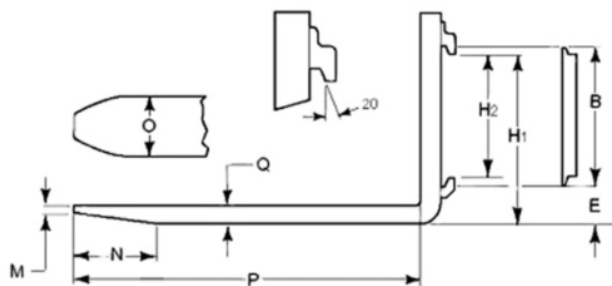

SC Stivuitoare-Lize SRL

Telefon: 0040 744 136 717

Email: office@stivuitoare-lize.ro

Website: <http://stivuitoare-lize.ro/>

Comuna Corunca, Str. Principala, nr. 412-413, judet Mures, Romania