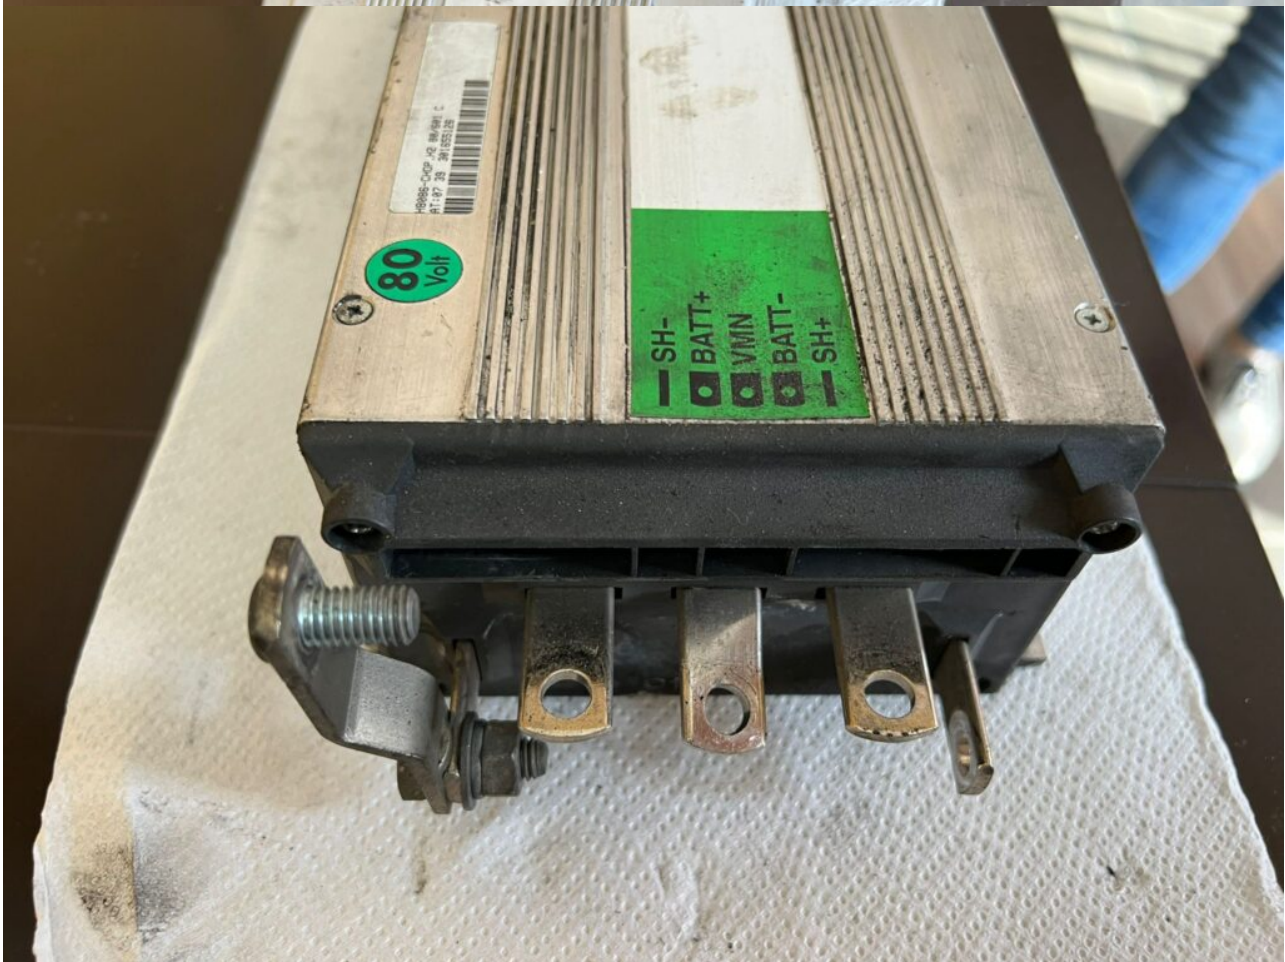

Calculator stivuator Zapi 80V Cod intern 1002 Seria 301655126 Se emite factura Pret: 700€ fara TVA