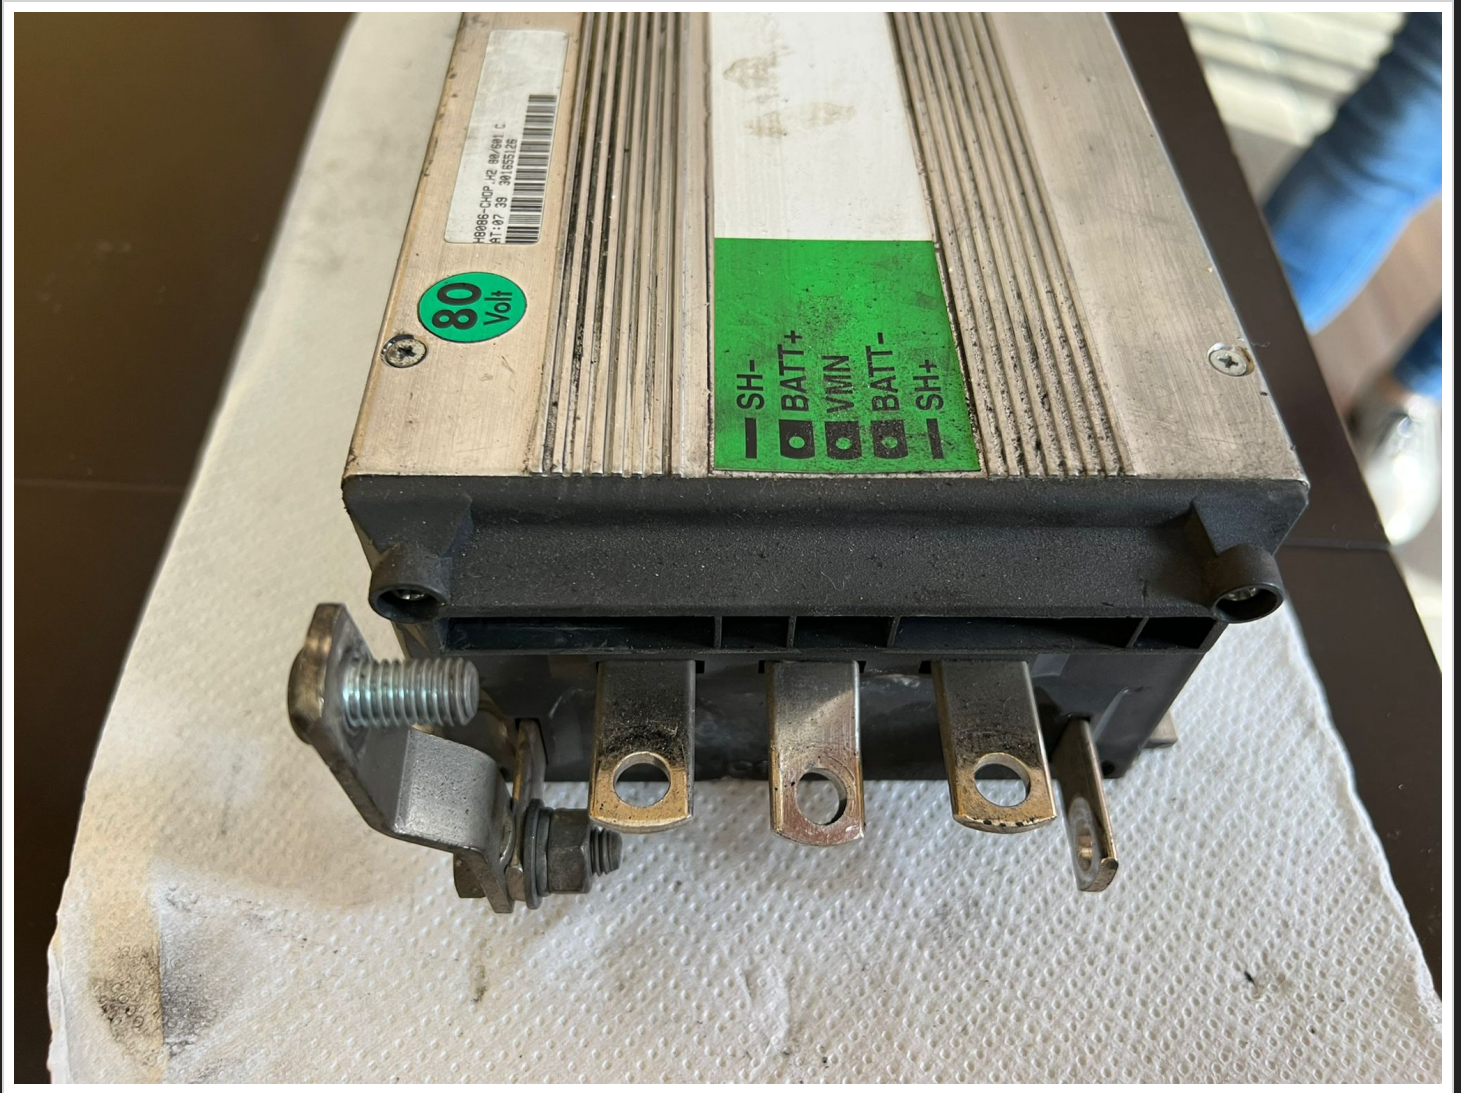

80
Volt

— SH-
□ BATT+
□ VMN
□ BATT-
— SH+

1998-CHP 12 BR 94 C
PT 17 39
30155125