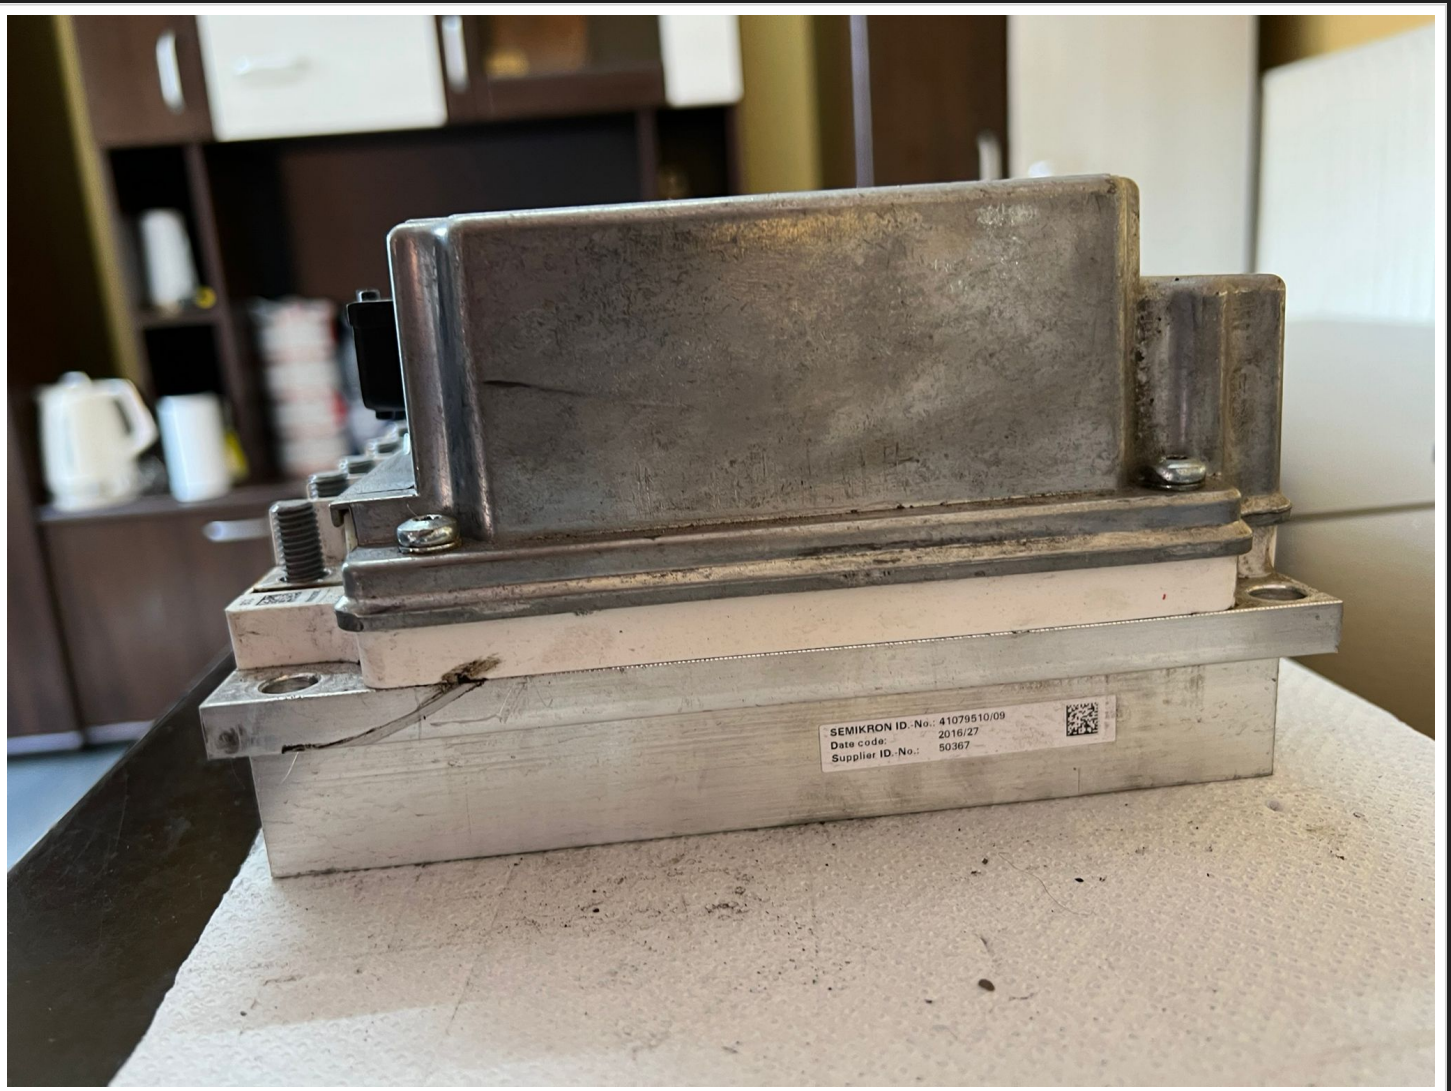

SC Stivuitoare-Lize SRL

Telefon: 0040 744 136 717

Email: office@stivuitoare-lize.ro

Website: <http://stivuitoare-lize.ro/>

Comuna Corunca, Str. Principala, nr. 412-413, judet Mures, Romania

Calculator stivuitor Linde 24V, 300A SN: 3903608516 (1004)

<i>Linde</i> LAC-03/10CC04 3903605790	24V 400A	20220040 600022 1702 16DE04005173
---	-------------	---

Linde

HW-ID	24V	390 360 87 74	QR
390.350 21 14	300A	LAC-03/34 CC13	
1705 12267	260A	244503DC	

Made in Germany