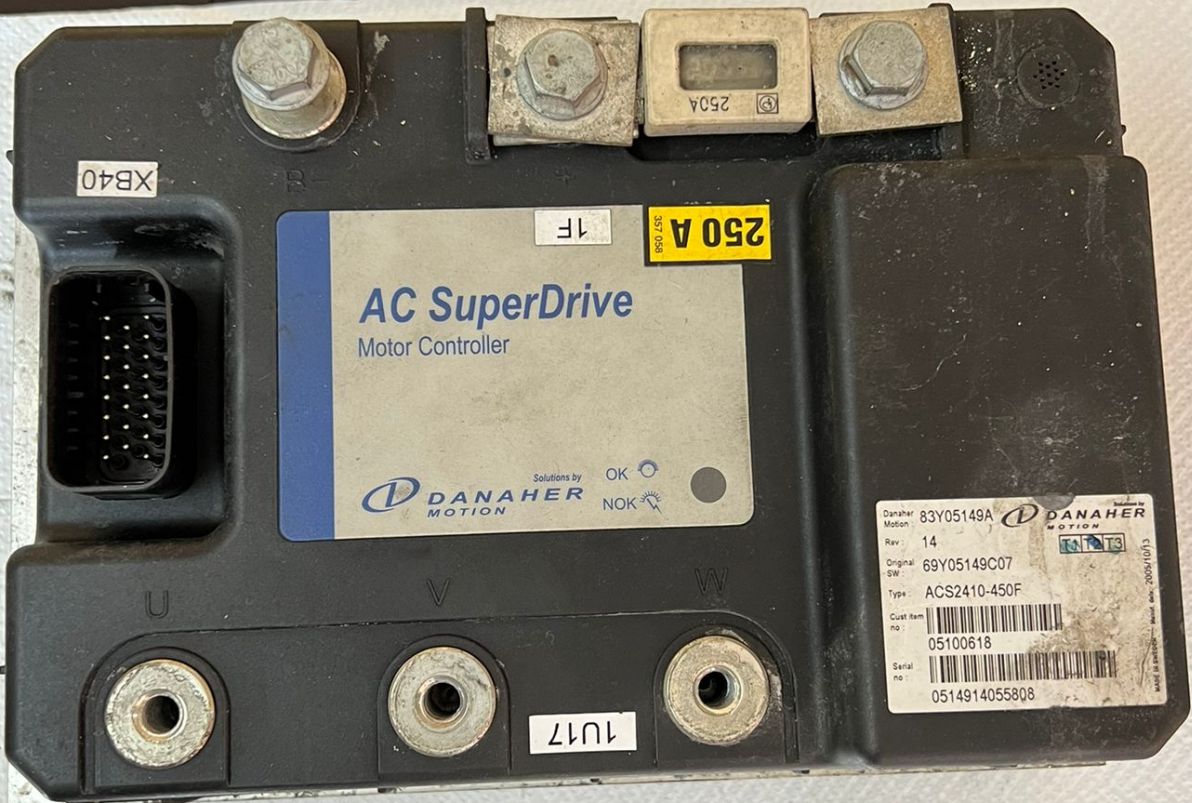

**Calculator stivuitor Danaher Motion 250A SN:  
05100618 (1010)**

---

XB41

A  
M

XB40

1F

250 A

250A

AC SuperDrive  
Motor Controller

DANAHER MOTION

Solutions by OK NOK

U

V

W

1U17

Danaher Motion 83Y05149A DANAHER MOTION  
Rev: 14  
Original SW: 69Y05149C07  
Type: ACS2410-450F  
Cust item no: 05100618  
Serial no: 0514914055808

V

W

1U17

Danaher Motion 83Y05149A DANAHER MOTION  
Rev: 14  
Original SW: 69Y05149C07  
Type: ACS2410-450F  
Cust num no: 05100618  
Serial no: 0514914055808  
Mfg in America - Rev. 04/2005 (1/03)

Calculator stivuitor Danaher Motion 250A (1010) Cod intern 1010 Seria 05100618 Se emite factura Pret: 1.200 € fara TVA

7

Solutions by  
**DANAHER**  
MOTION

Danaher Motion : 83Y05149A

Rev : 14

Original SW : 69Y05149C07

Type : ACS2410-450F

Cust item no :   
05100618

Serial no :   
0514914055796