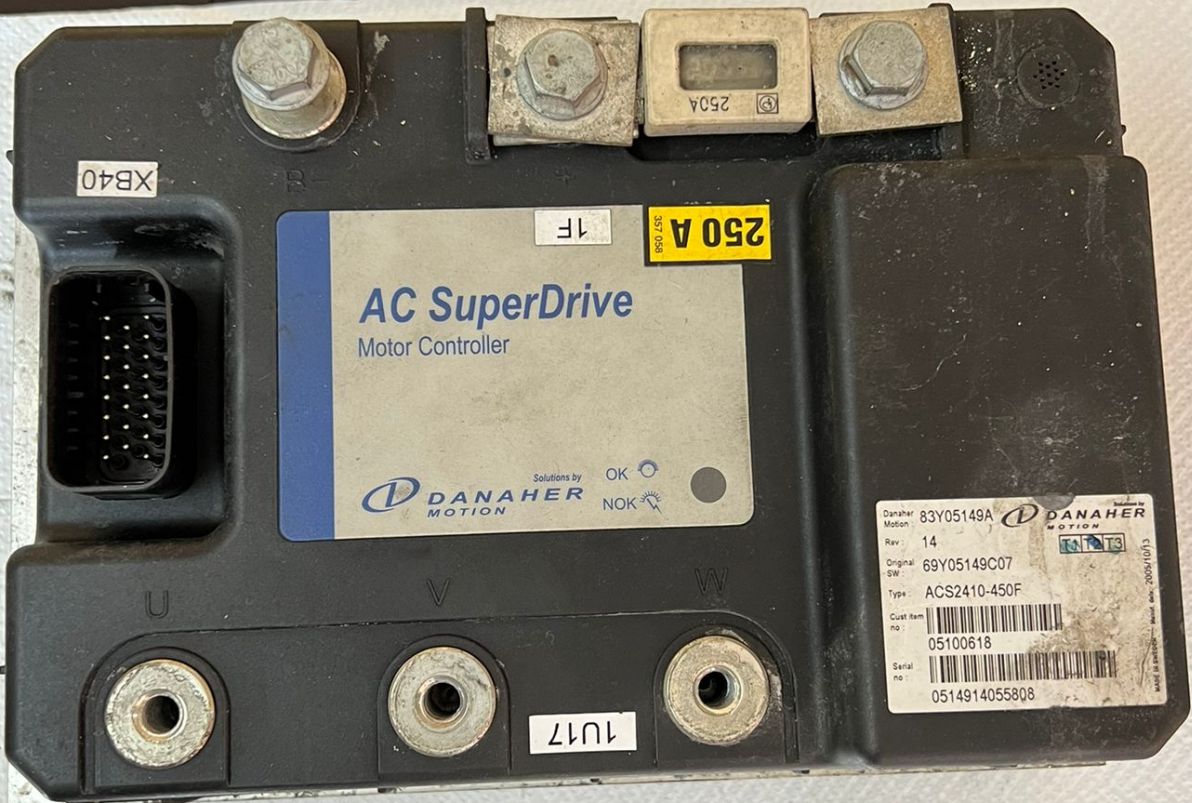

SC Stivuitoare-Lize SRL

Telefon: 0040 744 136 717

Email: office@stivuitoare-lize.ro

Website: <http://stivuitoare-lize.ro/>

Comuna Corunca, Str. Principala, nr. 412-413, judet Mures, Romania

**Calculator stivuitor Danaher Motion 250A SN:
05100618 (1010)**

XB41

XB40

1F

250 A

250A

AC SuperDrive
Motor Controller

DANAHER MOTION

Solutions by OK NOK

DANAHER MOTION
83Y05149A
Rev: 14
Original SW: 69Y05149C07
Type: ACS2410-450F
Cust num no: 05100618
Serial no: 0514914055808

1U17

U

V

W

XB40

1F

250 A

Danaher Motion 83Y05149A DANAHER MOTION
Rev: 14
Original SW: 69Y05149C07
Type: ACS2410-450F
Cust num no: 05100618
Serial no: 0514914055808
Mfg in America - Rev. 06/2005 (1/03)

Calculator stivuitor Danaher Motion 250A (1010) Cod intern 1010 Seria 05100618 Se emite factura Pret: 1.200 € fara TVA