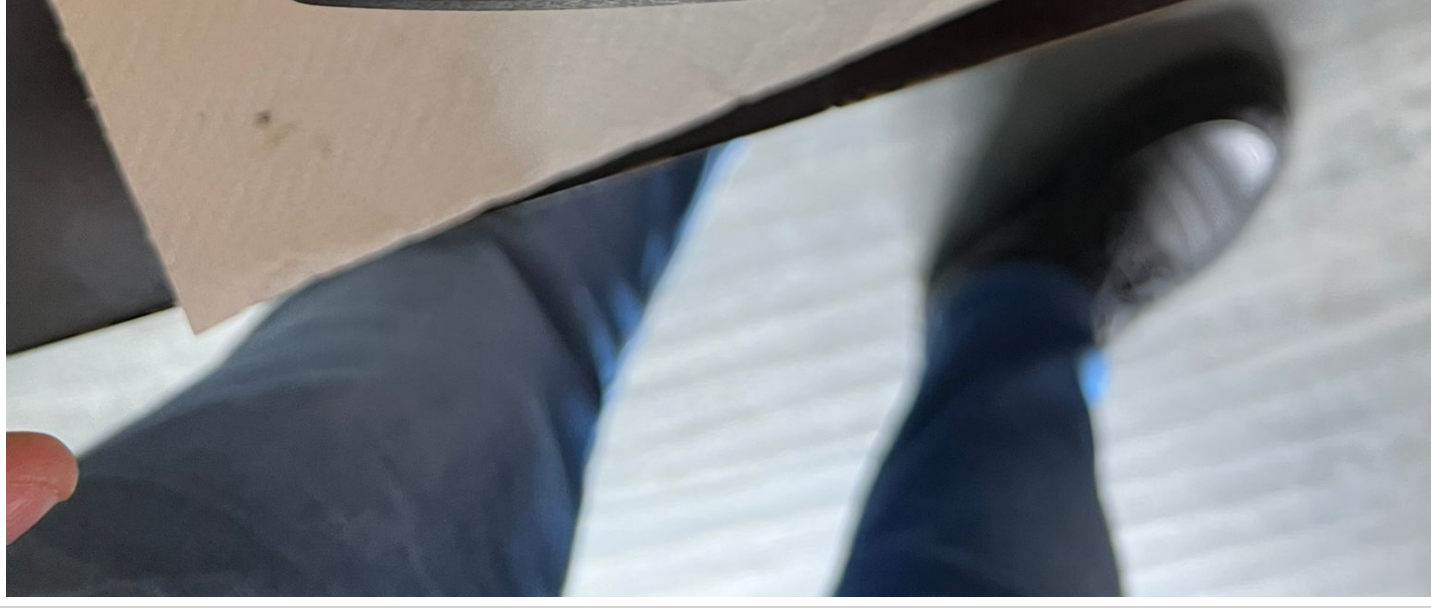

STILL
000 974 03 13
23.07.15
CE A0787A645200
FA37746