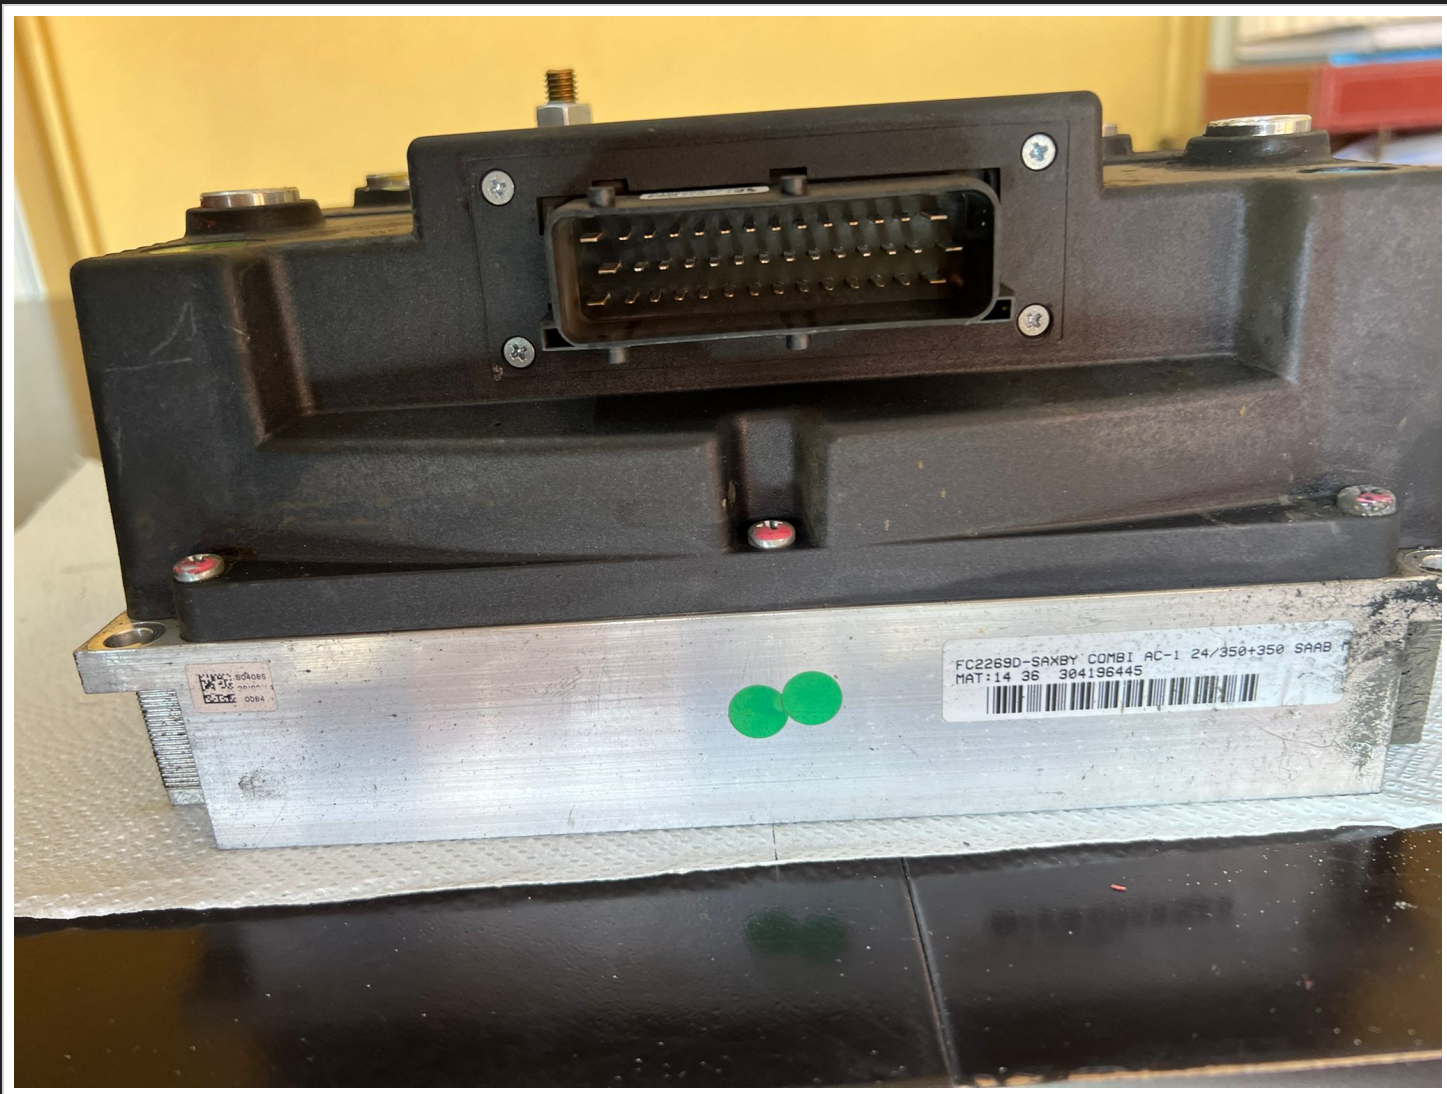

SC Stivuitoare-Lize SRL

Telefon: 0040 744 136 717

Email: office@stivuitoare-lize.ro

Website: <http://stivuitoare-lize.ro/>

Comuna Corunca, Str. Principala, nr. 412-413, judet Mures, Romania

Calculator/regulator motor stivuitor COMBIAC

50013605316 (1018)

FC2269D-SAXBY COMBI AC-1 24/350+350 SAAB M
MAT:14 36 304196445

11/10/03 ed0088
14 36
0084

FC2269D-SAMBY COMBI AC-1 24/350+350 SAAB
MAT:14 36 304196445

COMBIAC 1

FC2269D-SAXBY COMBI AC-1 24/350+350 SAAB M
MAT: 14 36 304196445

13-15 Nm

Vin
24V
Vout

P10306A R.0555
E 250614 1A6
K 4080 221

Calculato

fara TVA

Image not found or type unknown

SC Stivuitoare-Lize SRL

Telefon: 0040 744 136 717