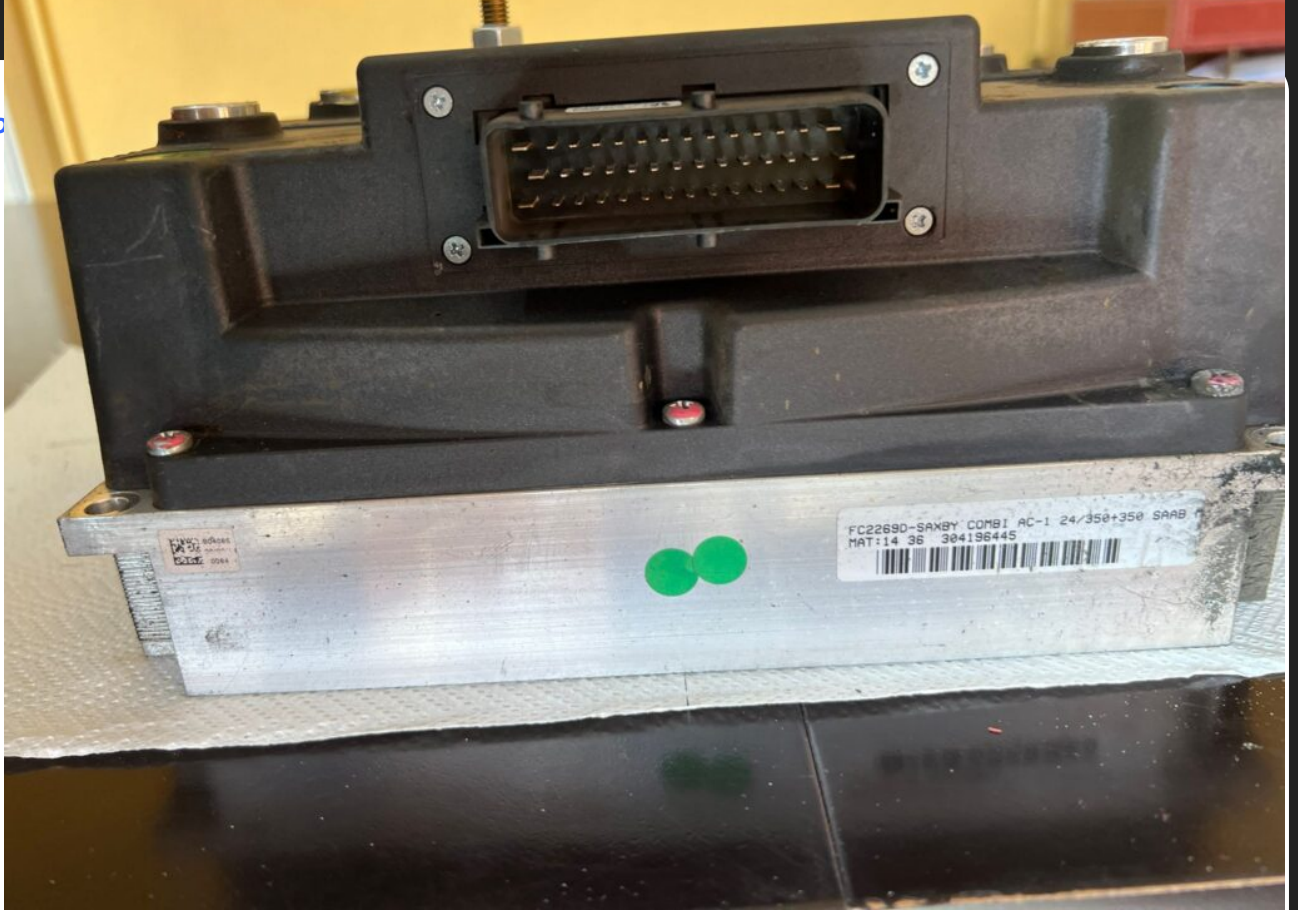

Calculato

fara TVA