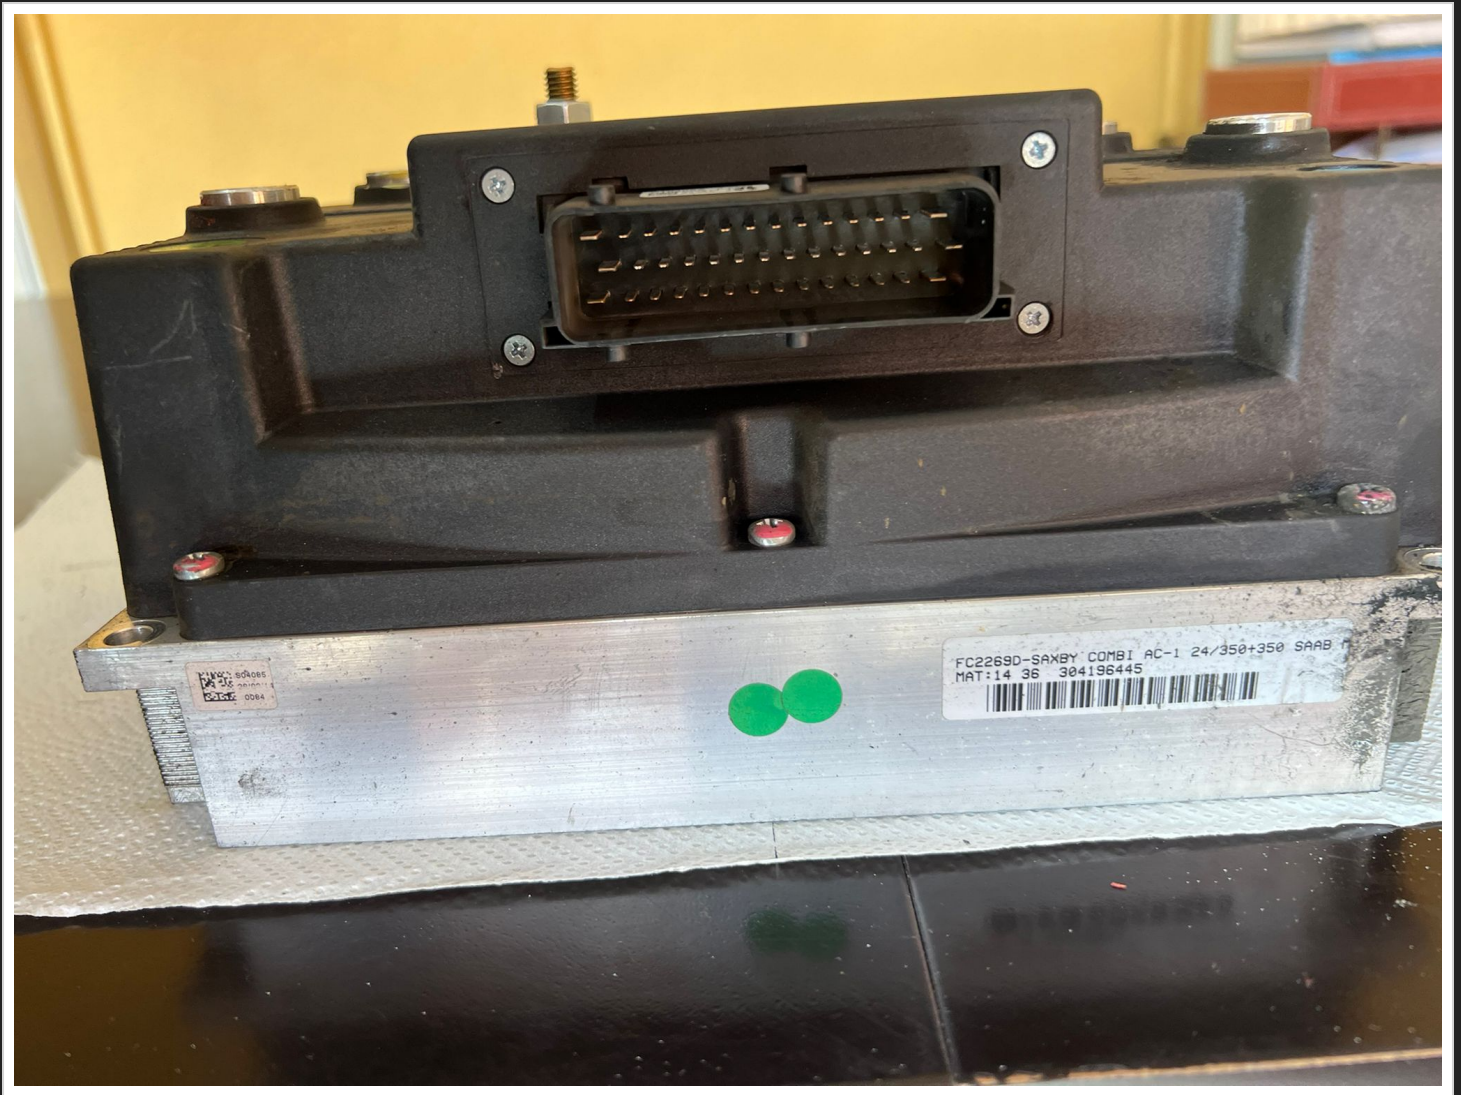

### 50013605316 (1018)

FC2269D-SAXBY COMBI AC-1 24/350+350 SAAB M  
MAT:14 36 304196445

11/10/01 2008  
2008  
0084

FC2269D-SAMBY COMBI AC-1 24/350+350 SAAB  
MAT:14 36 304196445

# COMBIAC 1

FC2269D-SAXBY COMBI AC-1 24/350+350 SAAB M  
MAT: 14 36 304196445

13-15 Nm

Vin  
24V  
Vout

P10306A R.0555  
E 250614 1A6  
K 4080 221

Calculato

fara TVA

SC Stivuitoare-Lize SRL