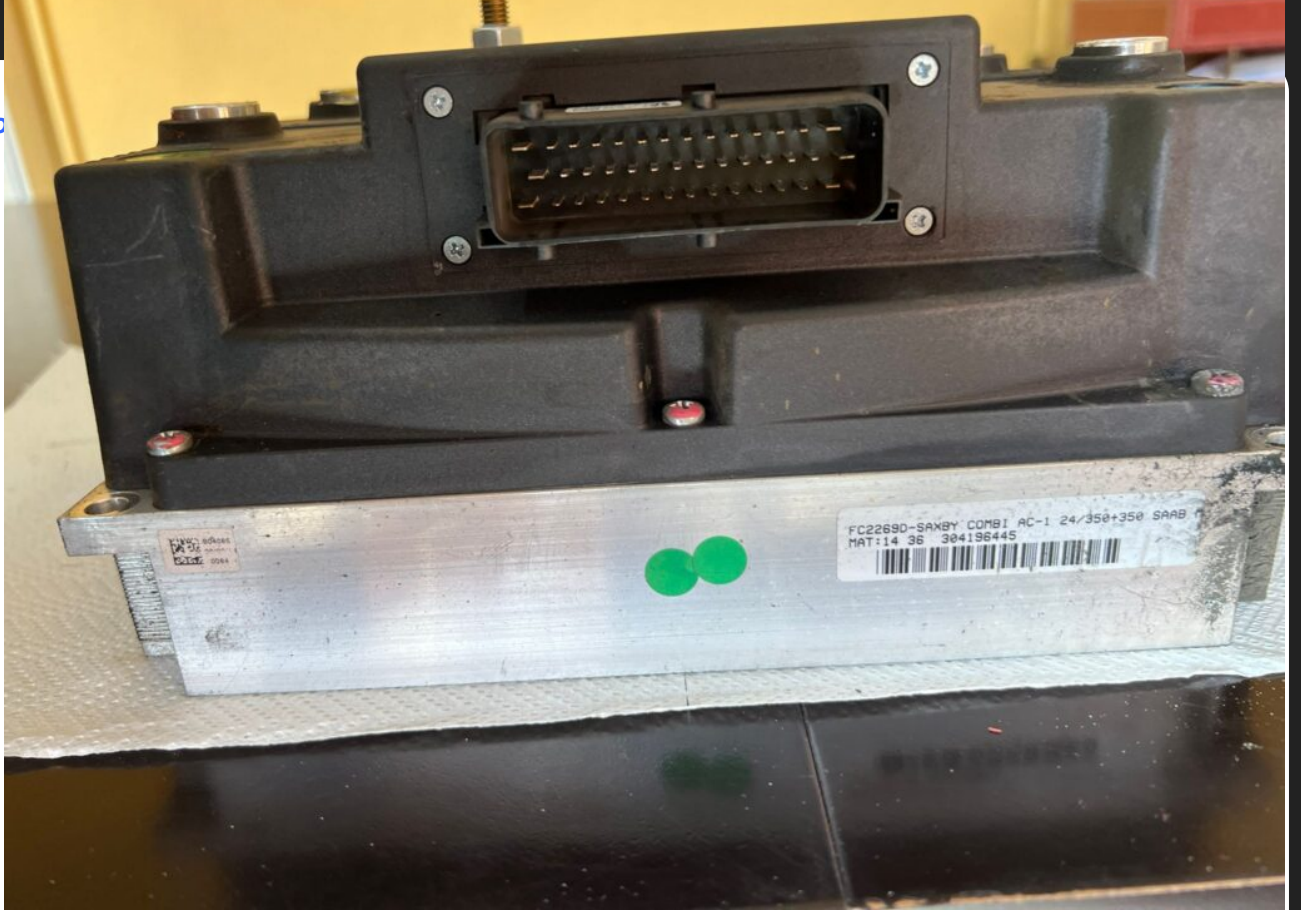

### 50013605316 (1018)

FC2269D-SAXBY COMBI AC-1 24/350+350 SAAB M  
MAT:14 36 304196445

11/10/01 2008  
2008  
0084

FC2269D-SAMBY COMBI AC-1 24/350+350 SAAB  
MAT:14 36 304196445

# COMBIAC 1

FC2269D-SAXBY COMBI AC-1 24/350+350 SAAB M  
MAT: 14 36 304196445

13-15 Nm

Vin  
24V  
Vout

P10306A R.0555  
E 250614 1A6  
K 4080 221

Calculato

fara TVA

SC Stivuitoare-Lize SRL