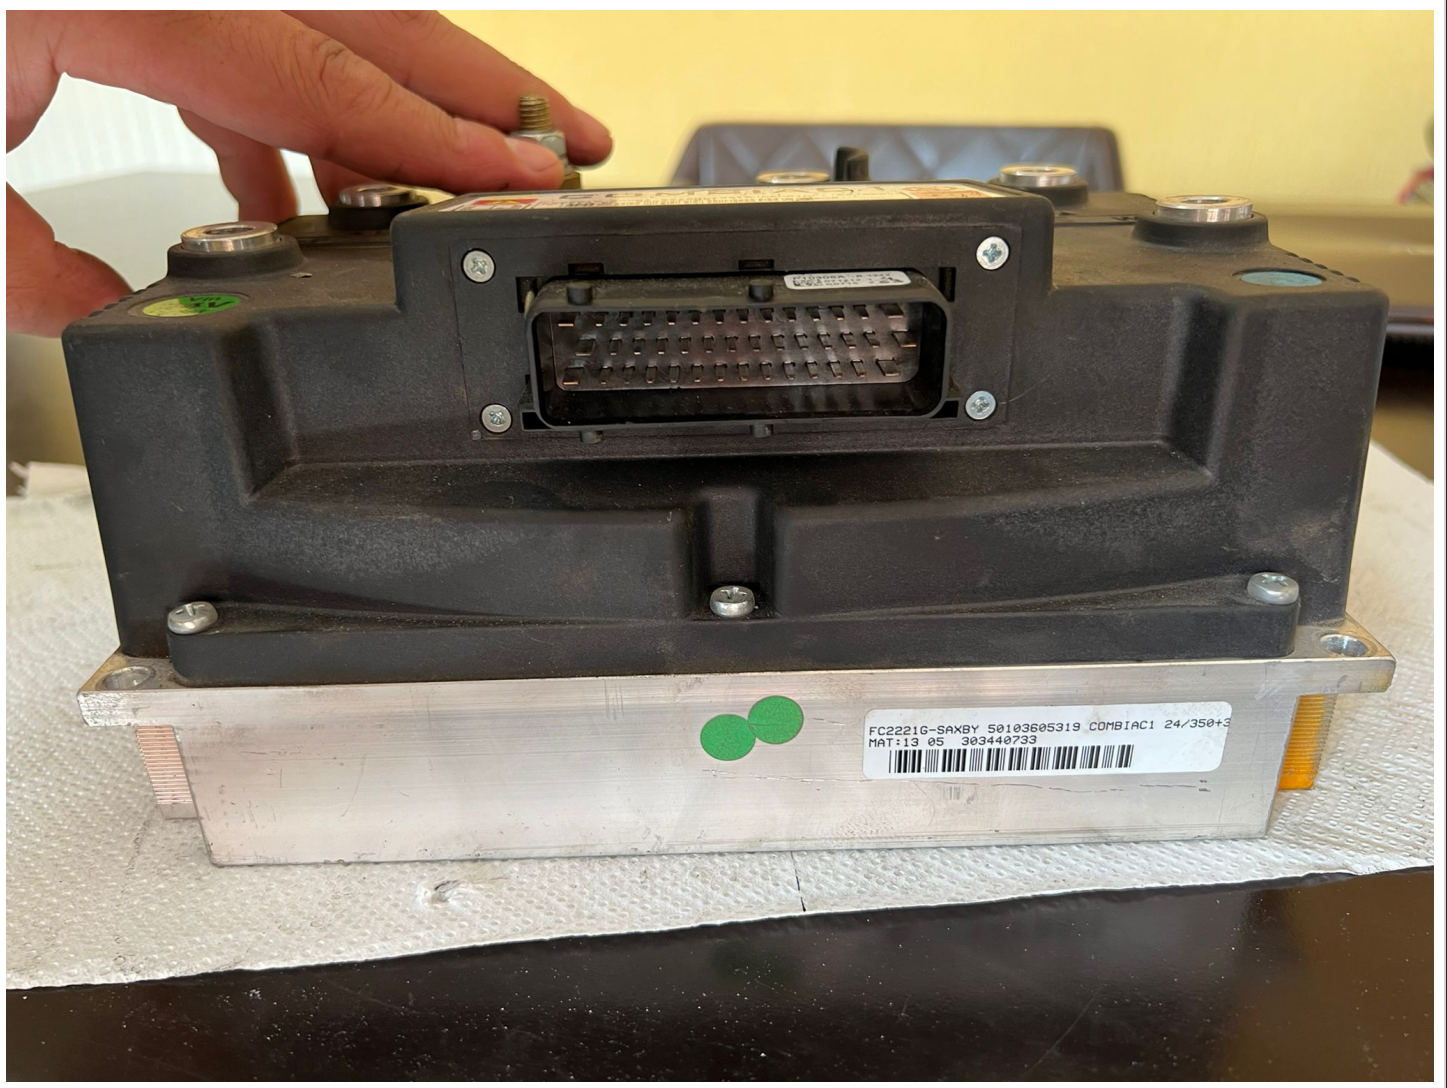

SC Stivuitoare-Lize SRL

Telefon: 0040 744 136 717

Email: office@stivuitoare-lize.ro

Website: <http://stivuitoare-lize.ro/>

Comuna Corunca, Str. Principala, nr. 412-413, judet Mures, Romania

Calculator/regulator motor stivuitor COMBIAC 24V, 50013605313, 50103605316, 50103605319(1028, 1048, 1049)

STILL
FC2221E-SAXBY 50103605316 COMBI AC-1 24/3
MAT:10 45 302562704

FC2221G-SAXBY 50103605319 COMBIAC1 24/350+3
MAT:13 05 303440733

Calculator/regulator motor stivuior COMBIAC 24V Cod intern: 1028, 1048, 1049 Seria 50013605313, 50103605316, 50103605319 Se emite factura Pret: 850 € fara TVA/bucata