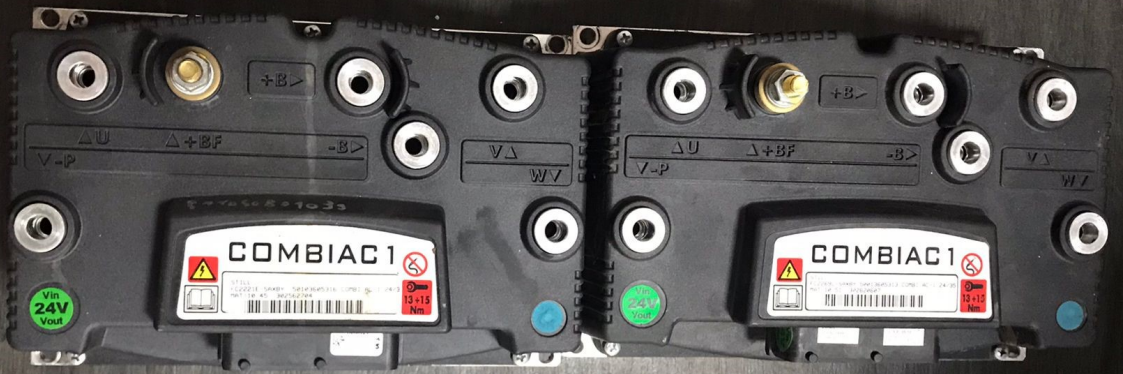

SC Stivuitoare-Lize SRL

Telefon: 0040 744 136 717

Email: office@stivuitoare-lize.ro

Website: <http://stivuitoare-lize.ro/>

Comuna Corunca, Str. Principala, nr. 412-413, judet Mures, Romania

Calculator/regulator motor stivuitor COMBIAC 24V, 50013605313, 50103605316, 50103605319(1028, 1048, 1049)

STILL
FC2221E-SAXBY 50103605316 COMBI AC-1 24/3
MAT:10 45 302562704

FC2221G-SAXBY 50103605319 COMBIAC1 24/350+3
MAT:13 05 303440733

Calculator/regulator motor stivuior COMBIAC 24V Cod intern: 1028, 1048, 1049 Seria 50013605313, 50103605316, 50103605319 Se emite factura Pret: 850 € fara TVA/bucata