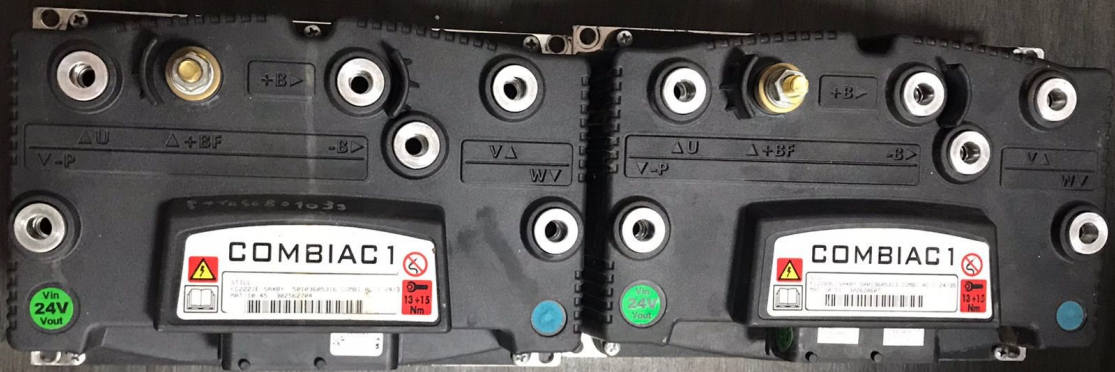

SC Stivuitoare-Lize SRL

Telefon: 0040 744 136 717

Email: office@stivuitoare-lize.ro

Website: <http://stivuitoare-lize.ro/>

Comuna Corunca, Str. Principala, nr. 412-413, judet Mures, Romania

Calculator/regulator motor stivuitor COMBIAC 24V, 50013605313, 50103605316, 50103605319(1028, 1048, 1049)

STILL
FC2221E-SAXBY 50103605316 COMBI AC-1 24/3
MAT:10 45 302562704

FC2221G-SAXBY 50103605319 COMBIAC1 24/350+3
MAT:13 05 303440733

Calculator/regulator motor stivuior COMBIAC 24V Cod intern: 1028, 1048, 1049 Seria 50013605313, 50103605316, 50103605319 Se emite factura Pret: 850 € fara TVA/bucata