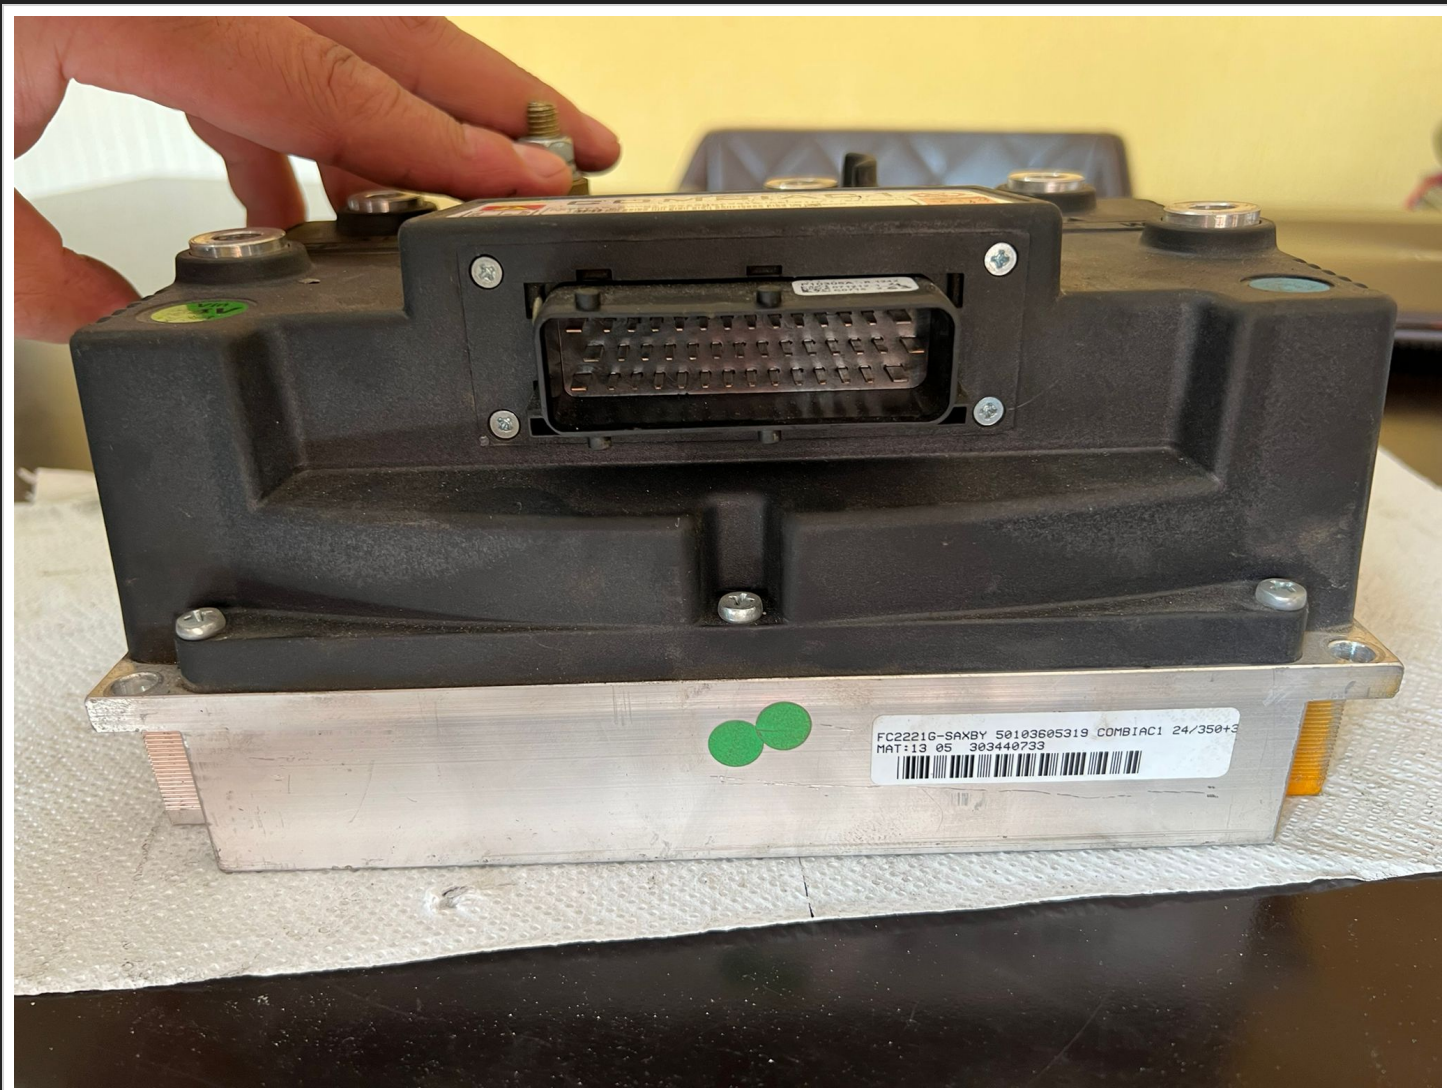

SC Stivuitoare-Lize SRL

Telefon: 0040 744 136 717

Email: office@stivuitoare-lize.ro

Website: <http://stivuitoare-lize.ro/>

Comuna Corunca, Str. Principala, nr. 412-413, judet Mures, Romania

Calculator/regulator motor stivuitor COMBIAC 24V, 50013605313, 50103605316, 50103605319(1028, 1048, 1049)

STILL
FC2221E-SAXBY 50103605316 COMBI AC-1 24/3
MAT:10 45 302562704

FC2221G-SAXBY 50103605319 COMBIAC1 24/350+3
MAT:13 05 303440733

Calculator/regulator motor stivuior COMBIAC 24V Cod intern: 1028, 1048, 1049 Seria 50013605313, 50103605316, 50103605319 Se emite factura Pret: 850 € fara TVA/bucata