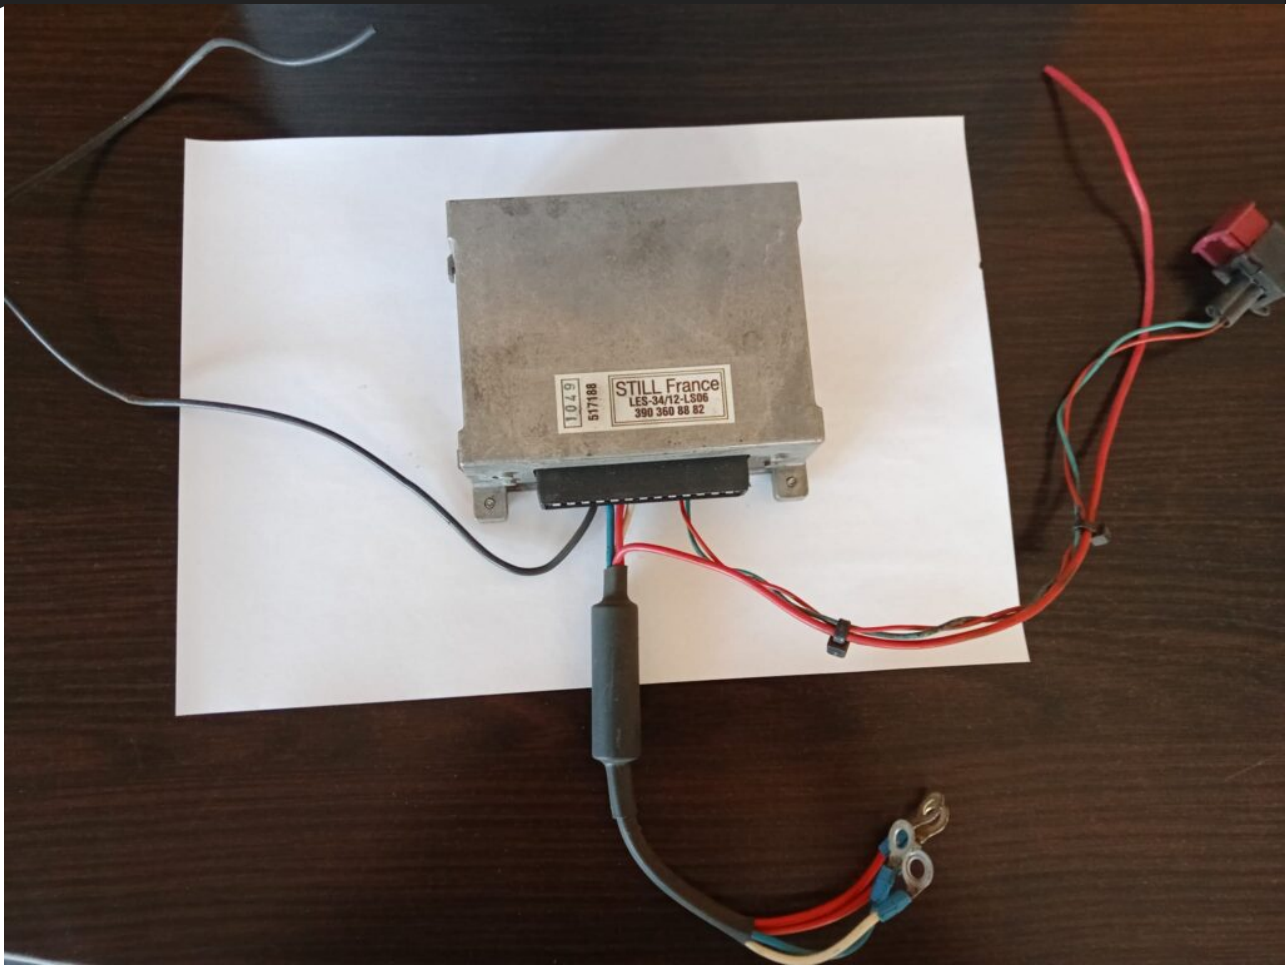

1049

517188

STILL France

LES-34/12-LS06

390 360 88 82

Calculator stivuiitor Still (1029) Cod intern 1029 Serie 3903608882 Se emite factura Pre?: 600 € fara TVA

SC Stivuitoare-Lize SRL
Telefon: 0040 744 136 717
Email: office@stivuitoare-lize.ro
Website: <http://stivuitoare-lize.ro/>
Comuna Corunca, Str. Principala, nr. 412-413, judet Mures, Romania