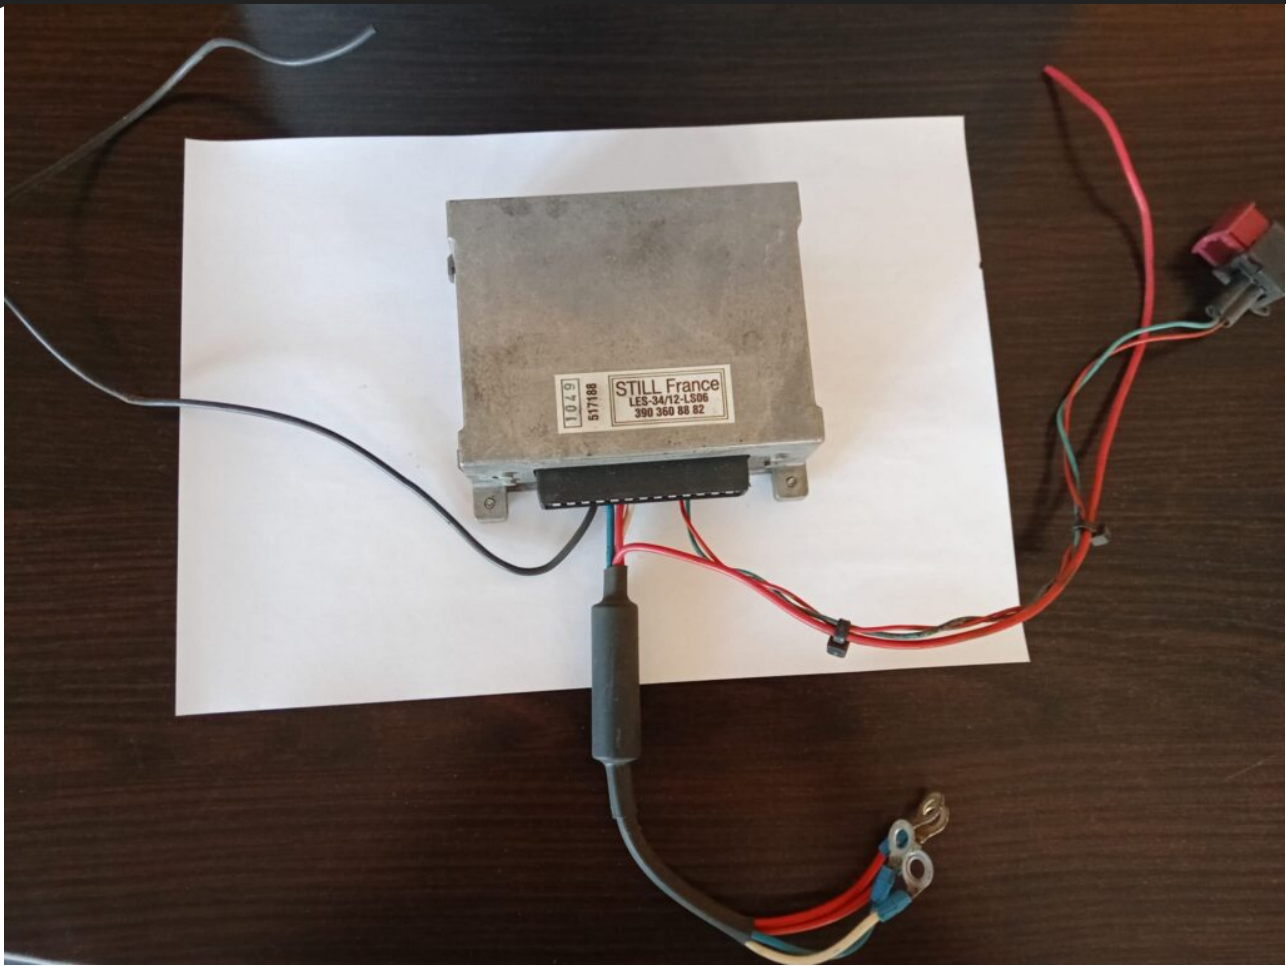

Calculator stivuator Still SN: 3903608882 (1029)

1049

517188

STILL France

LES-34/12-LS06

390 360 88 82

Calculator stivuiitor Still (1029) Cod intern 1029 Serie 3903608882 Se emite factura Pre?: 600 € fara TVA