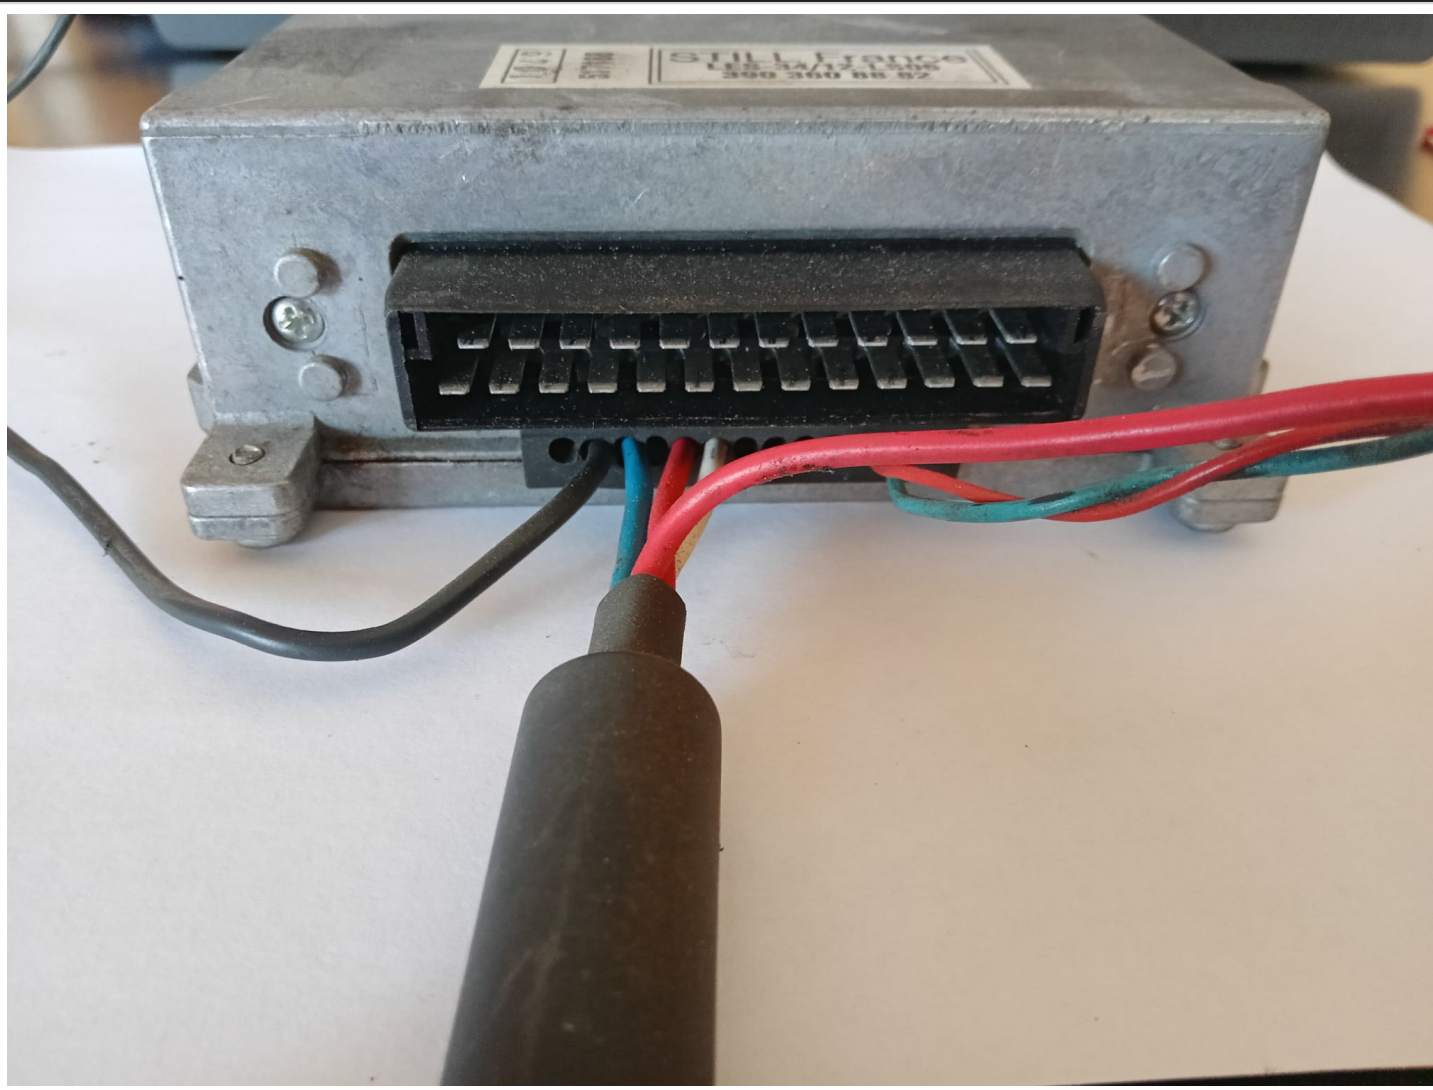

Calculator stivuator Still SN: 3903608882 (1029)

1049

517188

STILL France

LES-34/12-LS06

390 360 88 82

Calculator stivuiitor Still (1029) Cod intern 1029 Serie 3903608882 Se emite factura Pre?: 600 € fara TVA