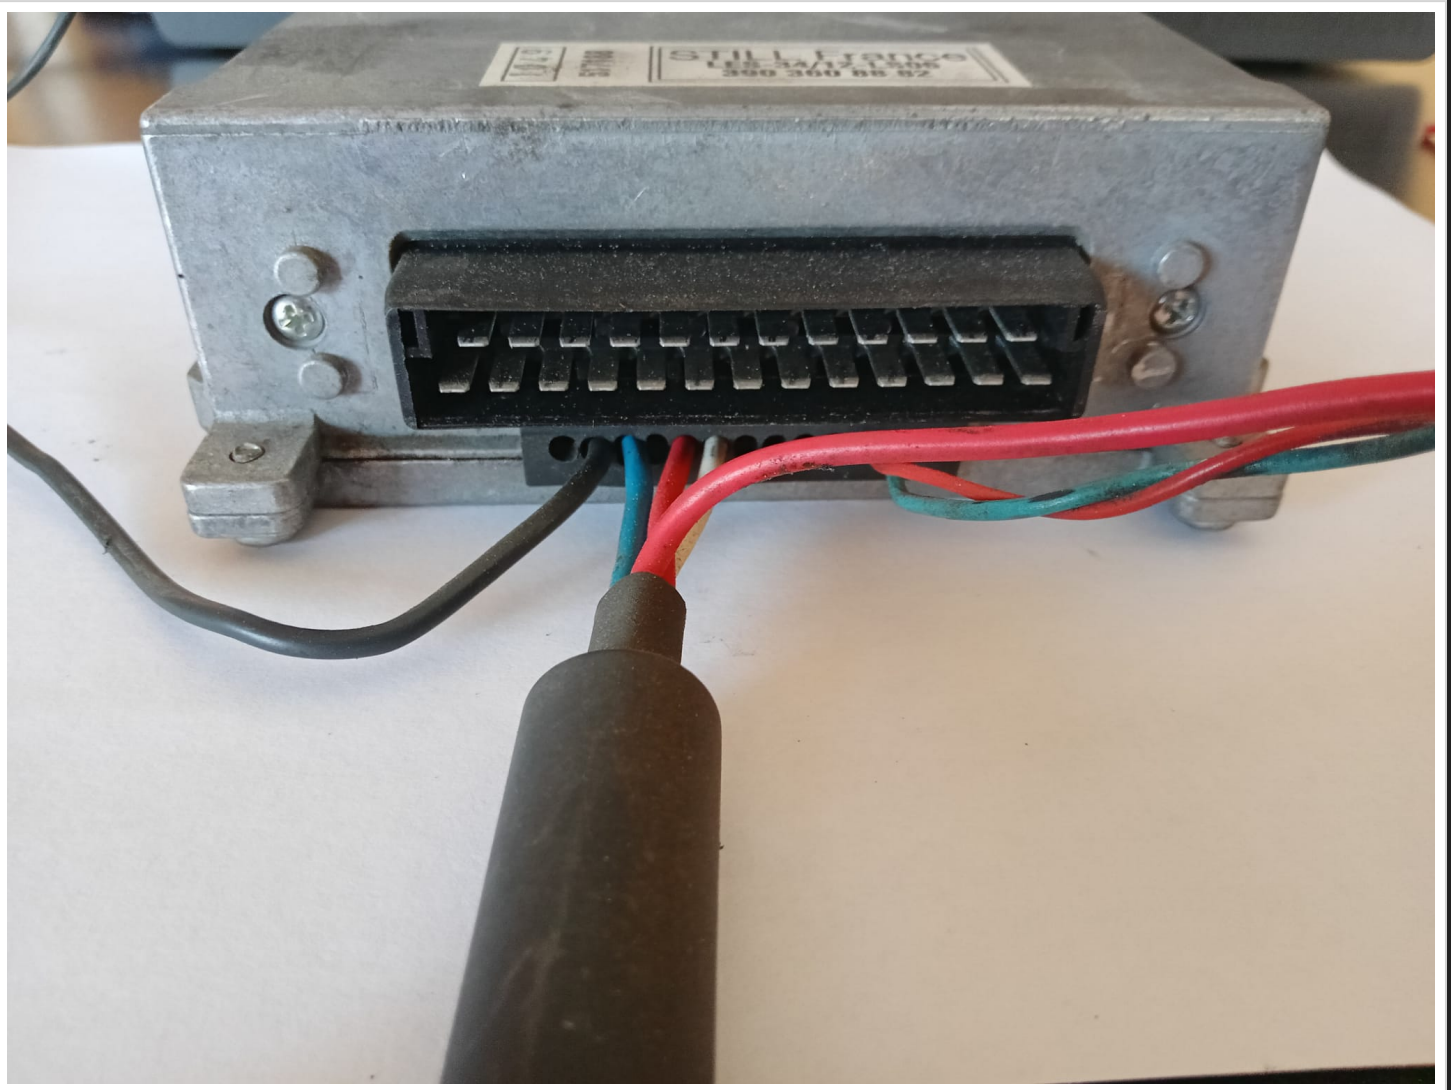

SC Stivuitoare-Lize SRL

Telefon: 0040 744 136 717

Email: office@stivuitoare-lize.ro

Website: <http://stivuitoare-lize.ro/>

Comuna Corunca, Str. Principala, nr. 412-413, judet Mures, Romania

Calculator stivuator Still SN: 3903608882 (1029)

1049

517188

STILL France

LES-34/12-LS06

390 360 88 82

Calculator stivuiitor Still (1029) Cod intern 1029 Serie 3903608882 Se emite factura Pre?: 600 € fara TVA

SC Stivuitoare-Lize SRL
Telefon: 0040 744 136 717
Email: office@stivuitoare-lize.ro
Website: <http://stivuitoare-lize.ro/>
Comuna Corunca, Str. Principala, nr. 412-413, judet Mures, Romania