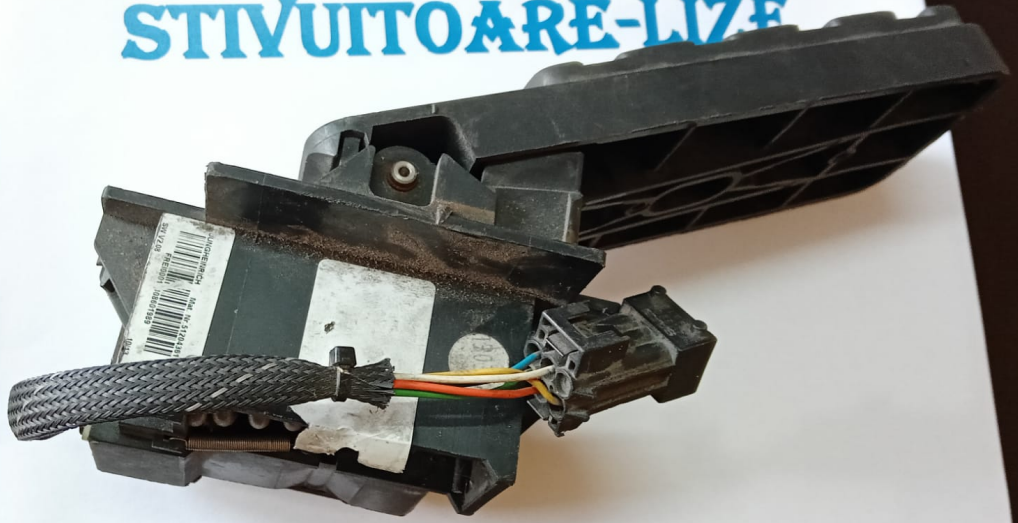

SC Stivuitoare-Lize SRL

Telefon: 0040 744 136 717

Email: office@stivuitoare-lize.ro

Website: <http://stivuitoare-lize.ro/>

Comuna Corunca, Str. Principala, nr. 412-413, judet Mures, Romania

Pedala acceleratie stivuitor Jungheinrich SN:51175579

JUNGHEINRICH

Mat. Nr. 51175579

FREI00007815817152

SW V1.08

47/20

STIVUITOARE-LIZE

CS2 C0046

STIVUTOARE-LIZE