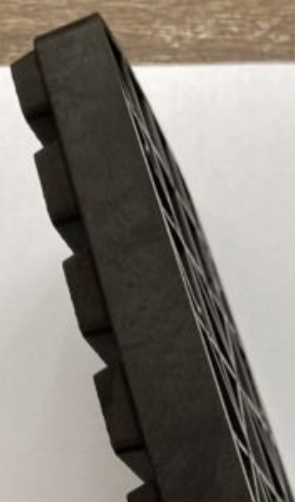

SC Stivuitoare-Lize SRL

Telefon: 0040 744 136 717

Email: office@stivuitoare-lize.ro

Website: <http://stivuitoare-lize.ro/>

Comuna Corunca, Str. Principala, nr. 412-413, judet Mures, Romania

Pedala acceleratie NOUA stivuator Jungheinrich

Pedala acceleratie NOUA stivuitor Jungheinrich TFG-DFG 316-320-425-430-435 Se emite factura Pre?:
450 € fara TVA

SC Stivuitoare-Lize SRL

Telefon: 0040 744 136 717

Email: office@stivuitoare-lize.ro

Website: <http://stivuitoare-lize.ro/>