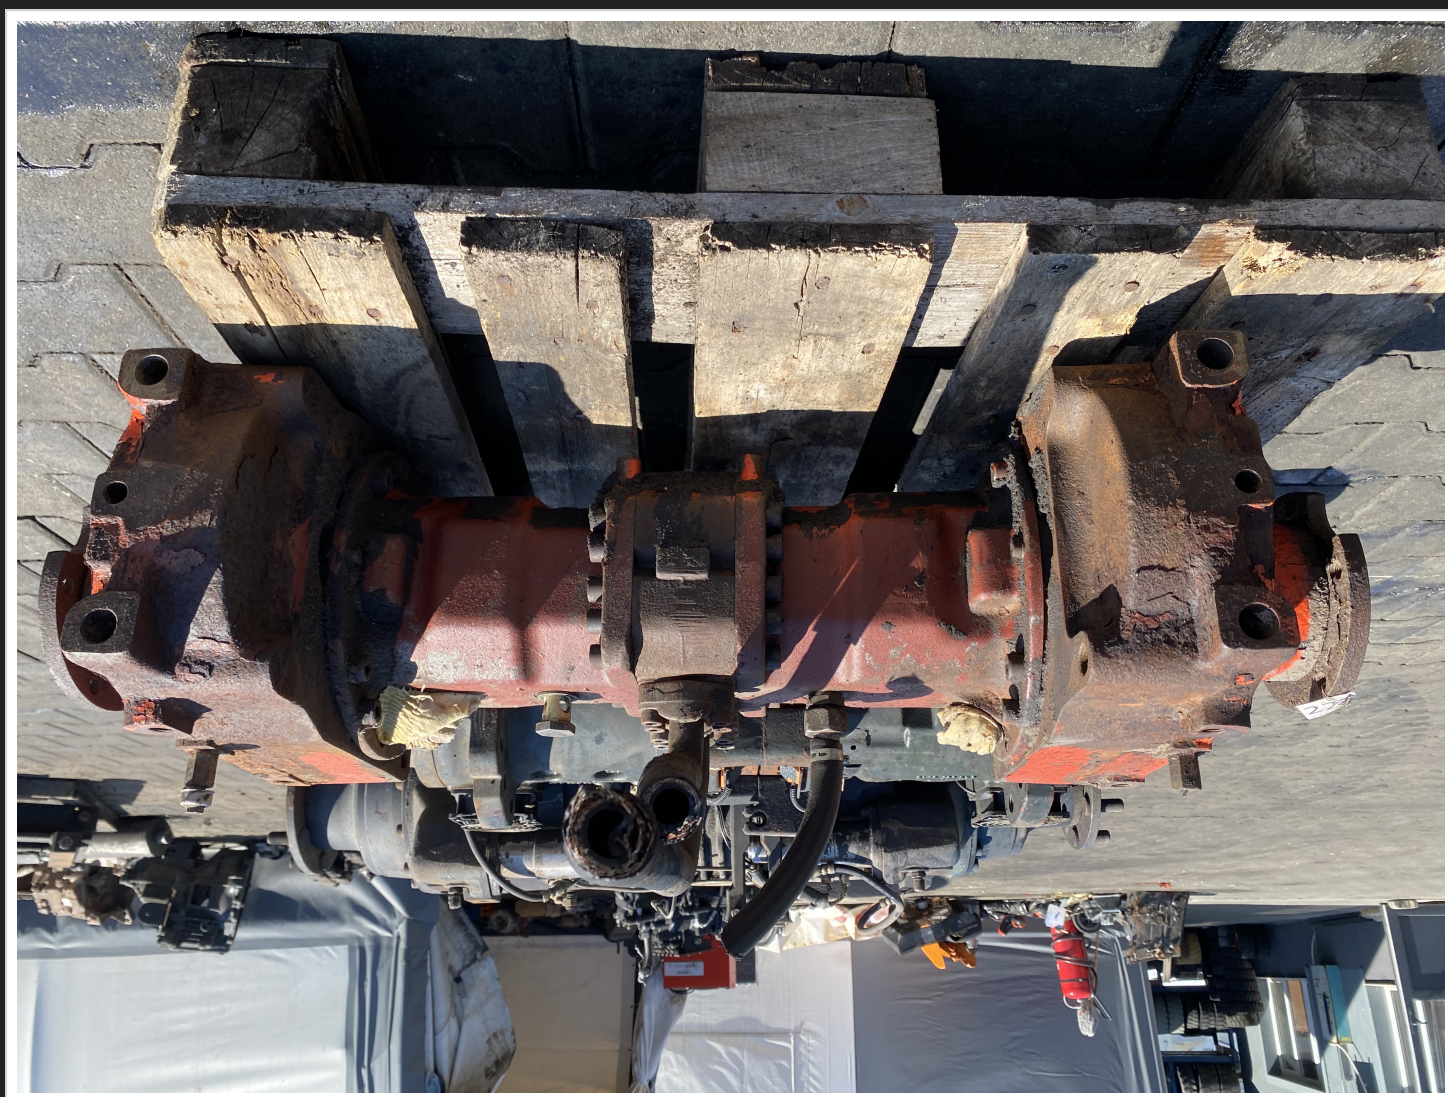

SC Stivuitoare-Lize SRL

Telefon: 0040 744 136 717

Email: office@stivuitoare-lize.ro

Website: <http://stivuitoare-lize.ro/>

Comuna Corunca, Str. Principala, nr. 412-413, judet Mures, Romania

Punte fata liza Linde L16-L20 (227)

Linde Made in Germany
KW 1 bar
min
Fabr.-Nr. H2X501K 05223
Type HMF25 6500

Punte fata liza Linde L16-L20 SN: H2X501K05223 Cod intern: 227 Pret: 2000€ fara TVA Se emite factura

SC Stivuitoare-Lize SRL

Telefon: 0040 744 136 717