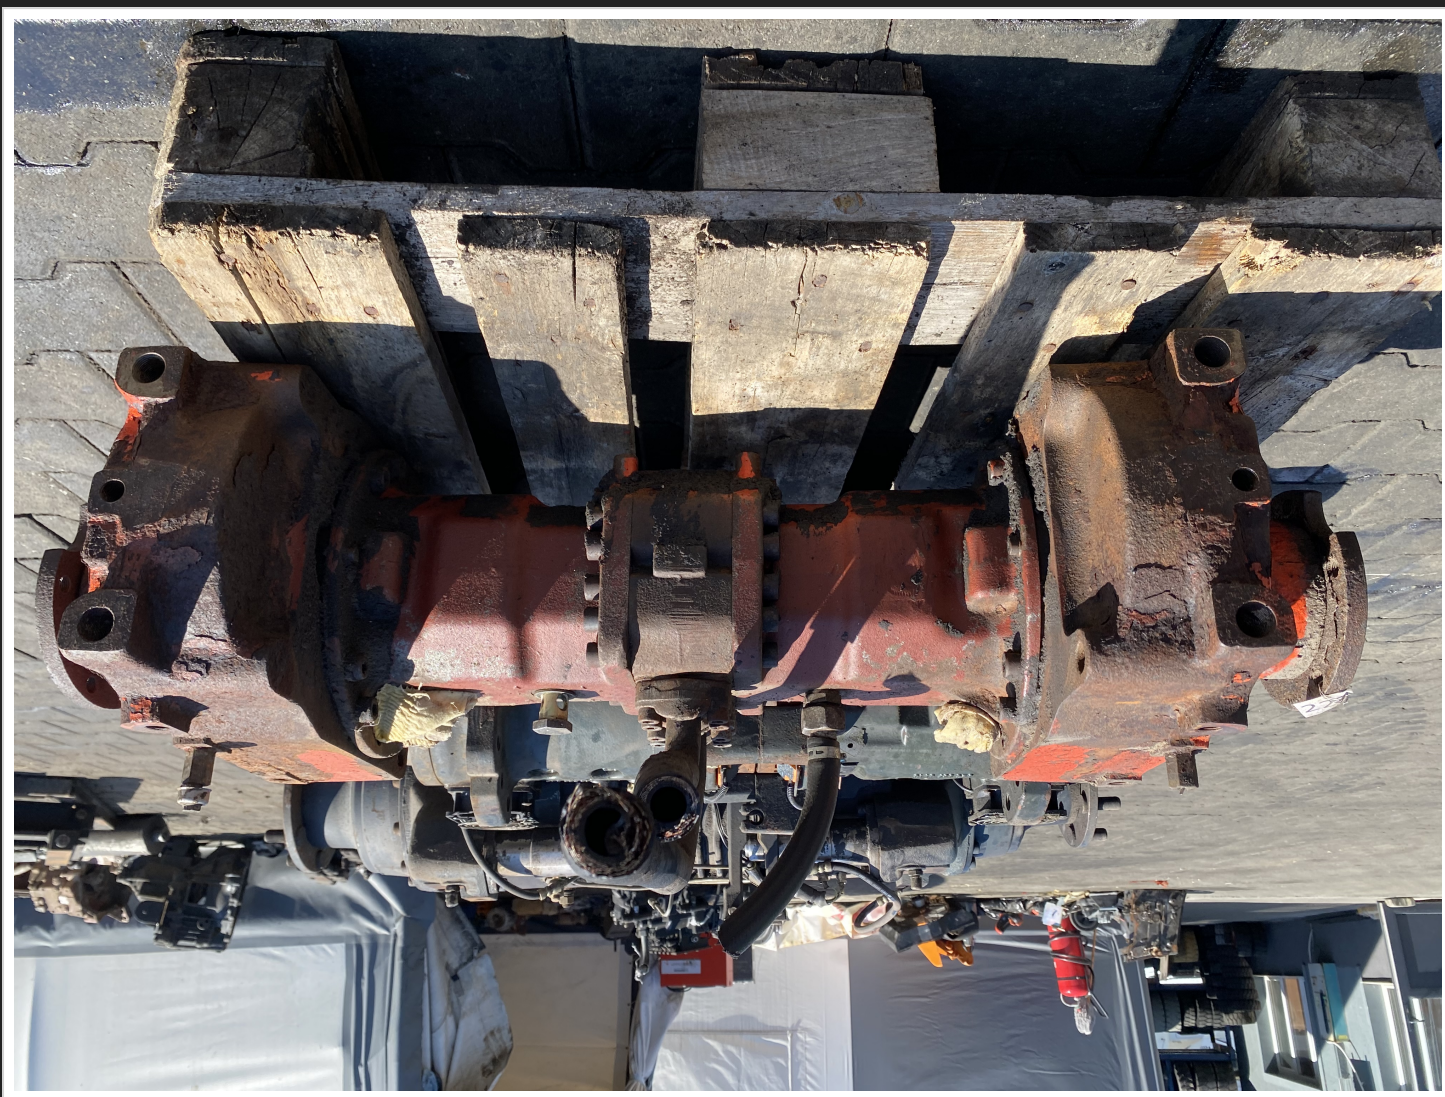

Punte fata liza Linde L16-L20 (227)

Linde Made in Germany
KW 1 bar
min
Fabr.-Nr. H2X501K 05223
Type HMF25 6500

Punte fata liza Linde L16-L20 SN: H2X501K05223 Cod intern: 227 Pret: 2000€ fara TVA Se emite factura