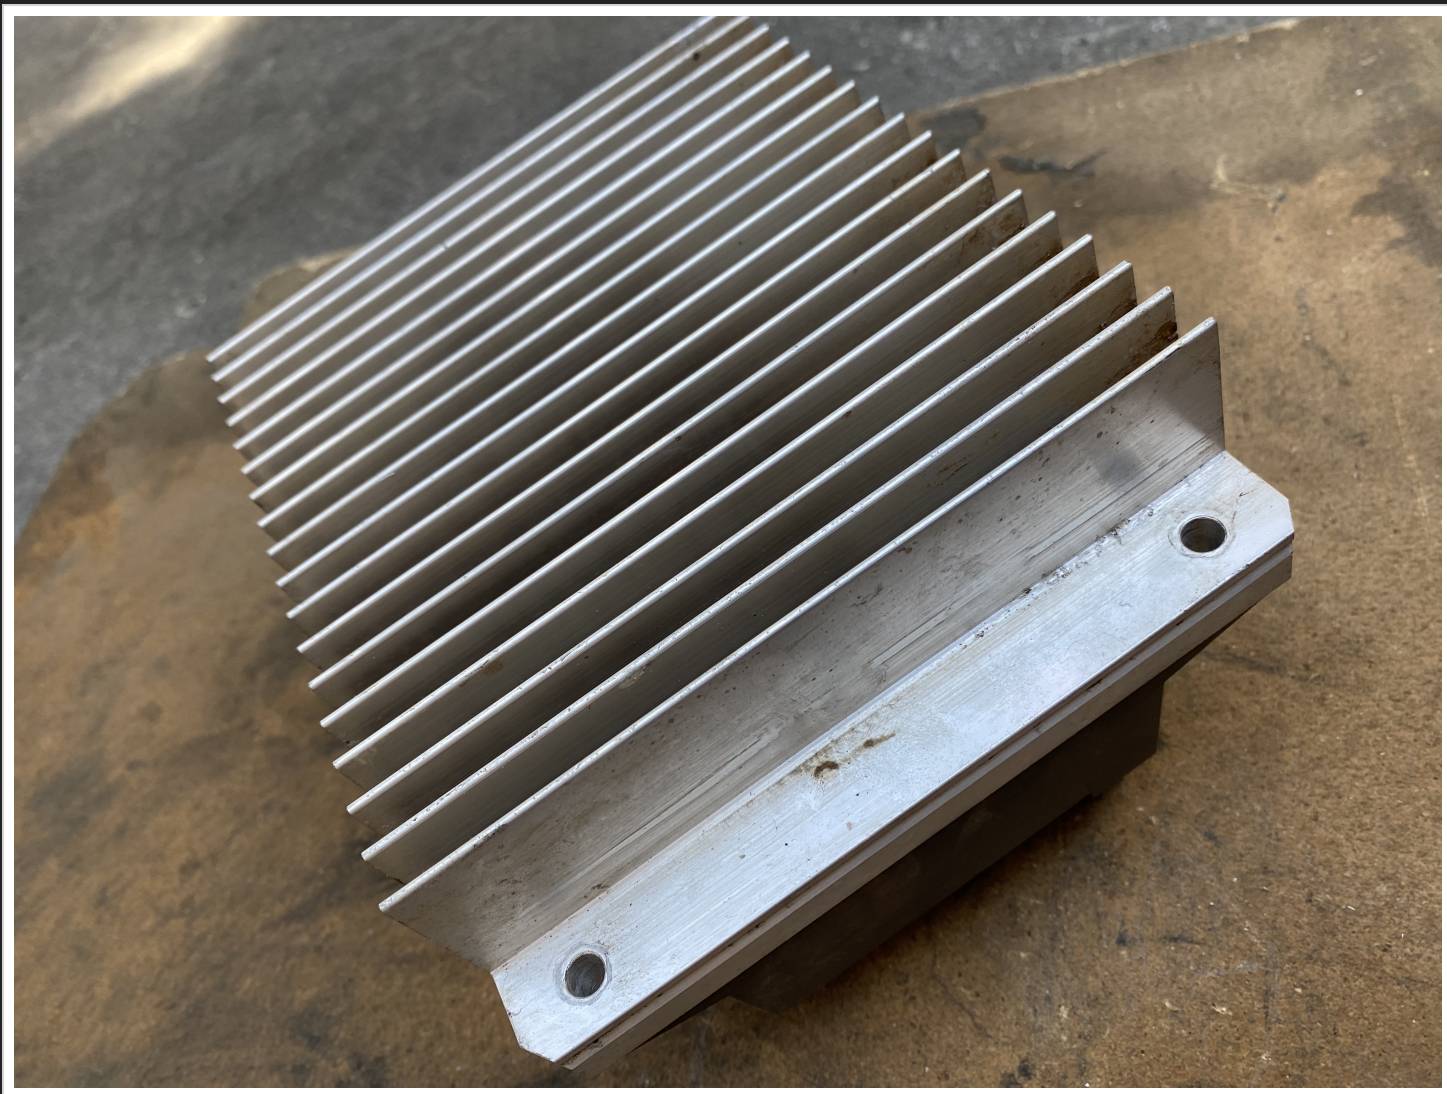

291

48

ACC
Motor Controller

Item no: 83E21100A **KOLLMORGEN**
Rev: 13
Original part no: 69E21100C08
Type: ACC4807-350F-16P **48**
Barcode: 247451-002
Serial No: 2110013308465

ACC
Motor Controller

U

V

W

291

Calculator stivuator Kollmorgen SN: 247451-002 Cod intern: 292 Se emite factura Pret: 1.900€ fara TVA

Part No: 83E21100A
Rev: 13
Original Part No: 69E21100C08
Type: ACC4807-350F-16P
Part No: 247451-002
Barcode: 2140013308466
KOLLMORGEN
48
Made in Mexico
Rev. date: 2012/02/07