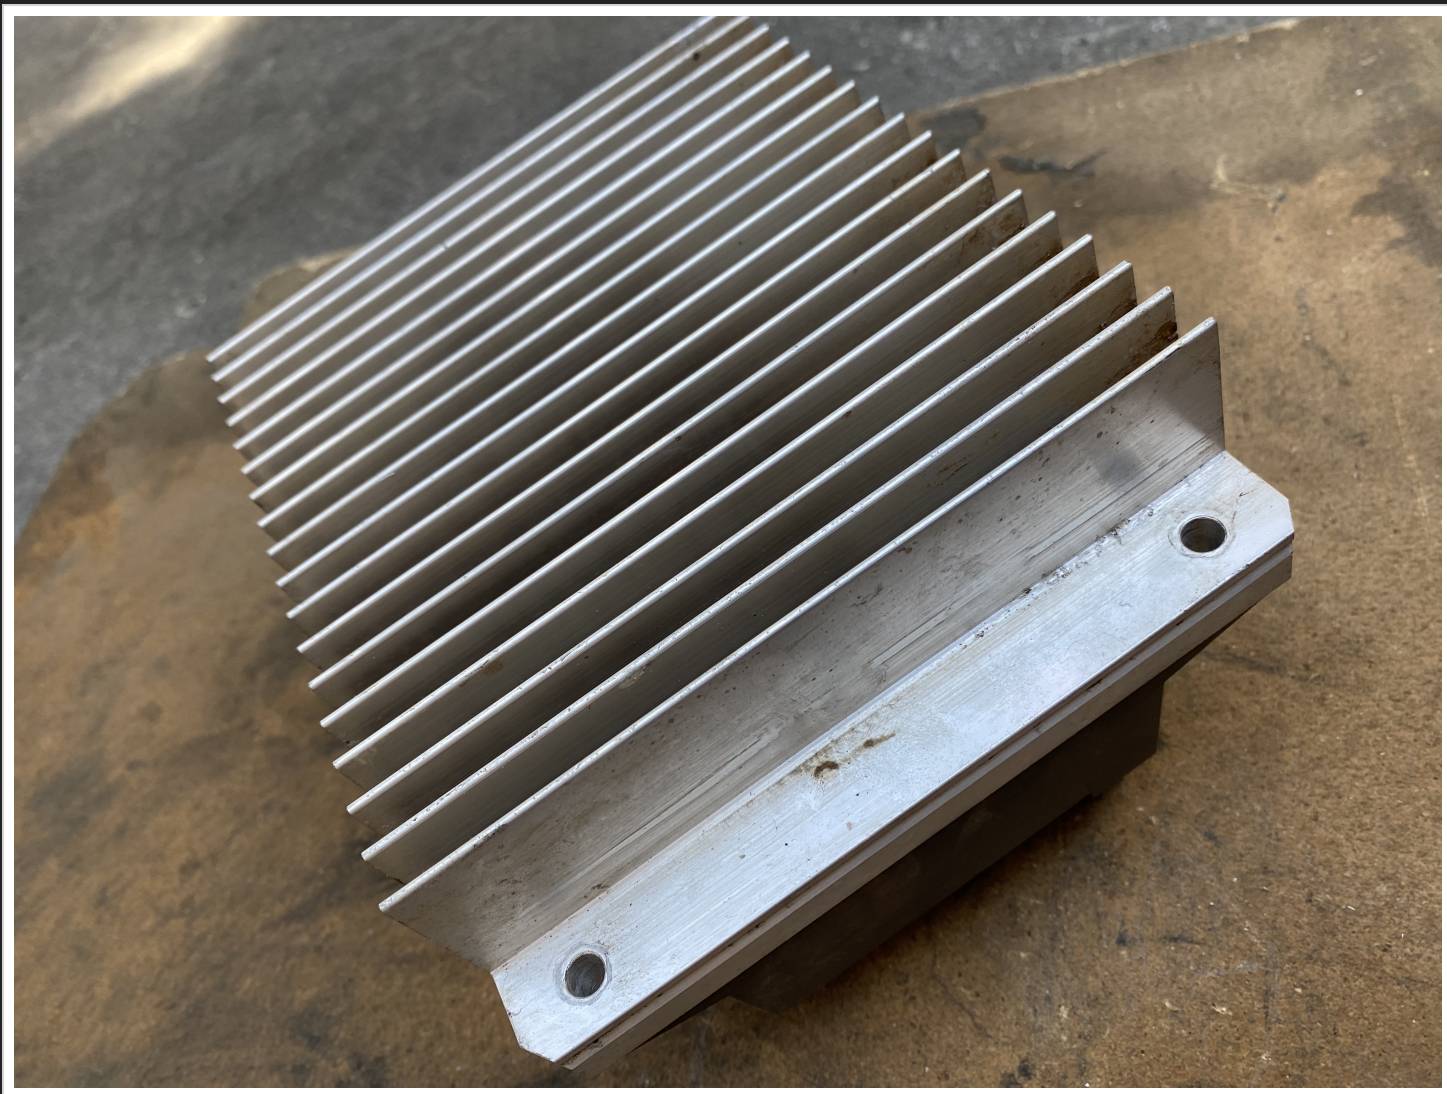

**Calculator stivuator Kollmorgen SN: 247451-002 (292)**

---

291

48

ACC  
Motor Controller

Item no: 83E21100A **KOLLMORGEN**  
Rev: 13  
Original part no: 69E21100C08  
Type: ACC4807-350F-16P  
Stock item no: 247451-002  
Serial no: 2110013308465

48

ACC  
Motor Controller

U

V

W

291

Calculator stivuator Kollmorgen SN: 247451-002 Cod intern: 292 Se emite factura Pret: 1.900€ fara TVA

Part No: 83E21100A  
Rev: 13  
Original Part No: 69E21100C08  
Type: ACC4807-350F-16P  
Part No: 247451-002  
Serial No: 214D013308466  
KOLLMORGEN  
48  
Date: 2012/02/07