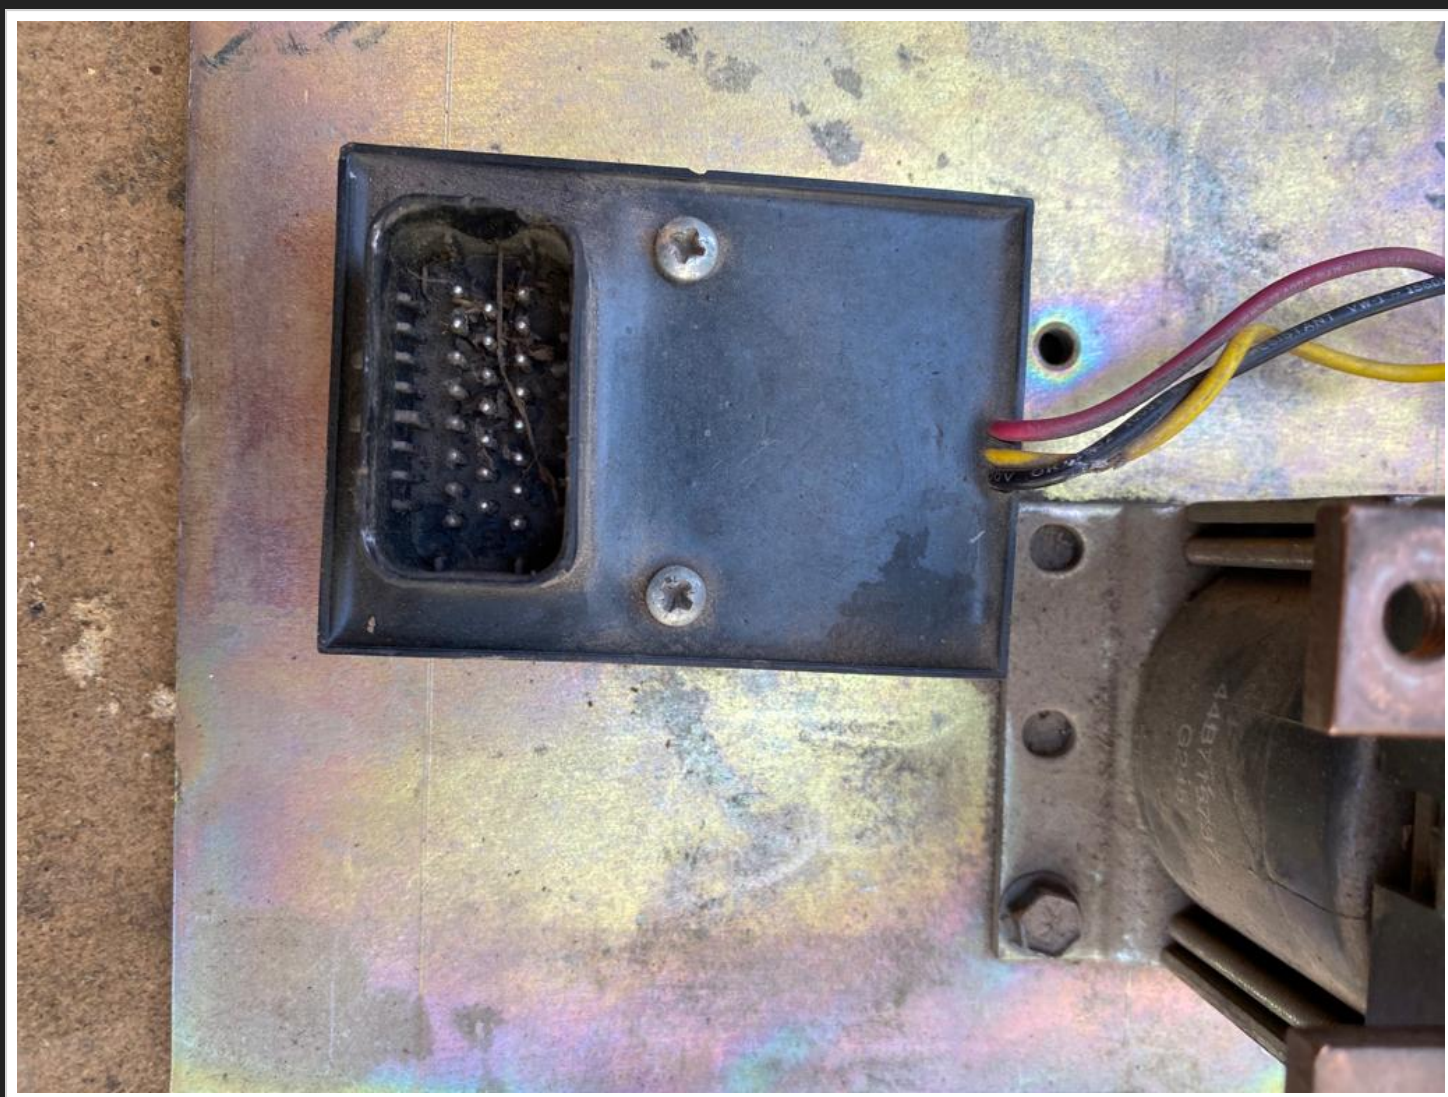

GENERAL ELECTRIC
QUALITY VERIFIED BY
ML

112/11

278

Calculator stivuator Cod intern: 278 Se emite factura Pret: 500€ fara TVA

SC Stivuitoare-Lize SRL
Telefon: 0040 744 136 717
Email: office@stivuitoare-lize.ro
Website: <http://stivuitoare-lize.ro/>
Comuna Corunca, Str. Principala, nr. 412-413, judet Mures, Romania