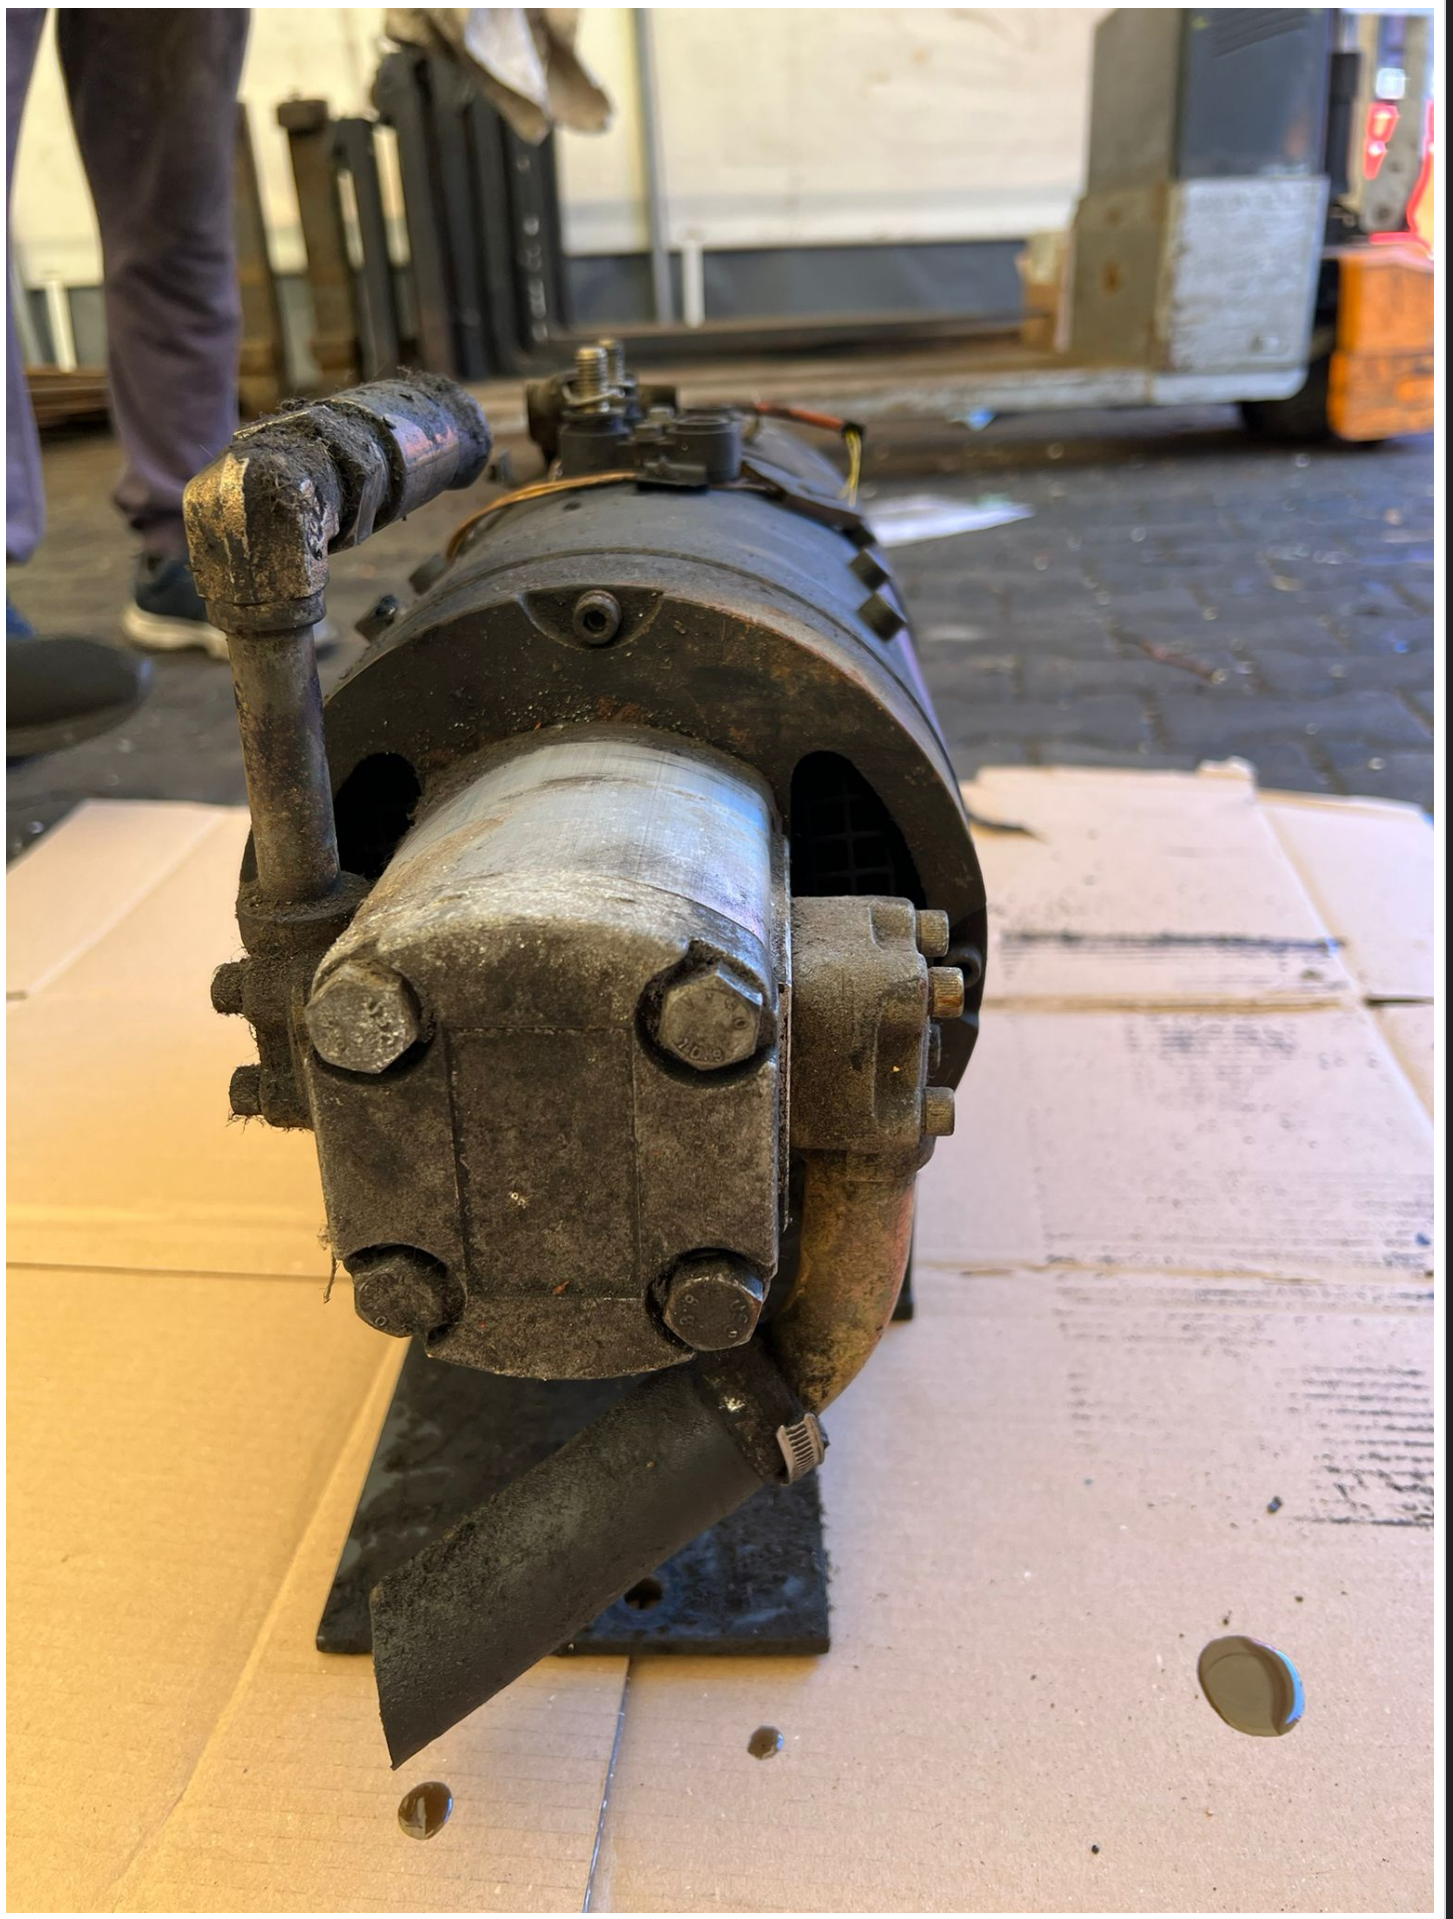

SC Stivuitoare-Lize SRL

Telefon: 0040 744 136 717

Email: office@stivuitoare-lize.ro

Website: <http://stivuitoare-lize.ro/>

Comuna Corunca, Str. Principala, nr. 412-413, judet Mures, Romania

Motor electric stivuitor cu pompa hidraulica 80V, 185A, 12.9kw

Galtech

Made in Italy

002901910183000
POMPA 2SP A19 S E52CX - 17
T

14003864

80563

<<<

SM CARRELLI ELEVATORI
MOTORE CORRENTE CONTINUA

Codice	796	I. Cl. F		
Tipo	n°724720/60		IP. 20	
	A	Giri/min.	Giri/min. max.	Eccitazione
72		2150	4500	V A
80	185	2300		
SERIE		Serv. S3-30/108		
Disegno 9457646		Rotaz.v.l.a. DP		

MADE BY MOTEURS LEROY SOMER

Motor electric stivuator cu pompa hidraulica 80V, 185A, 12.9kw Pret: 1300 € fara TVA Se emite factura

SPECIFICATIONS

Total length (mm)	398	Minimum voltage U1 (V)	72
Length of the armature housing (mm)	200	Highest voltage U2 (V)	80
Diameter of the armature housing (mm)	185	Current (ampere) (A)	185
Number of terminal clamps	2	Revolutions/Minute (tr/min)	4500
Front flange	YES	Power (kW)	12.9
Type shaft front	A	Motor type	pump motor
Number of plugs	1	Sort of electric motor	direct current
Cooling fan	internal rear		