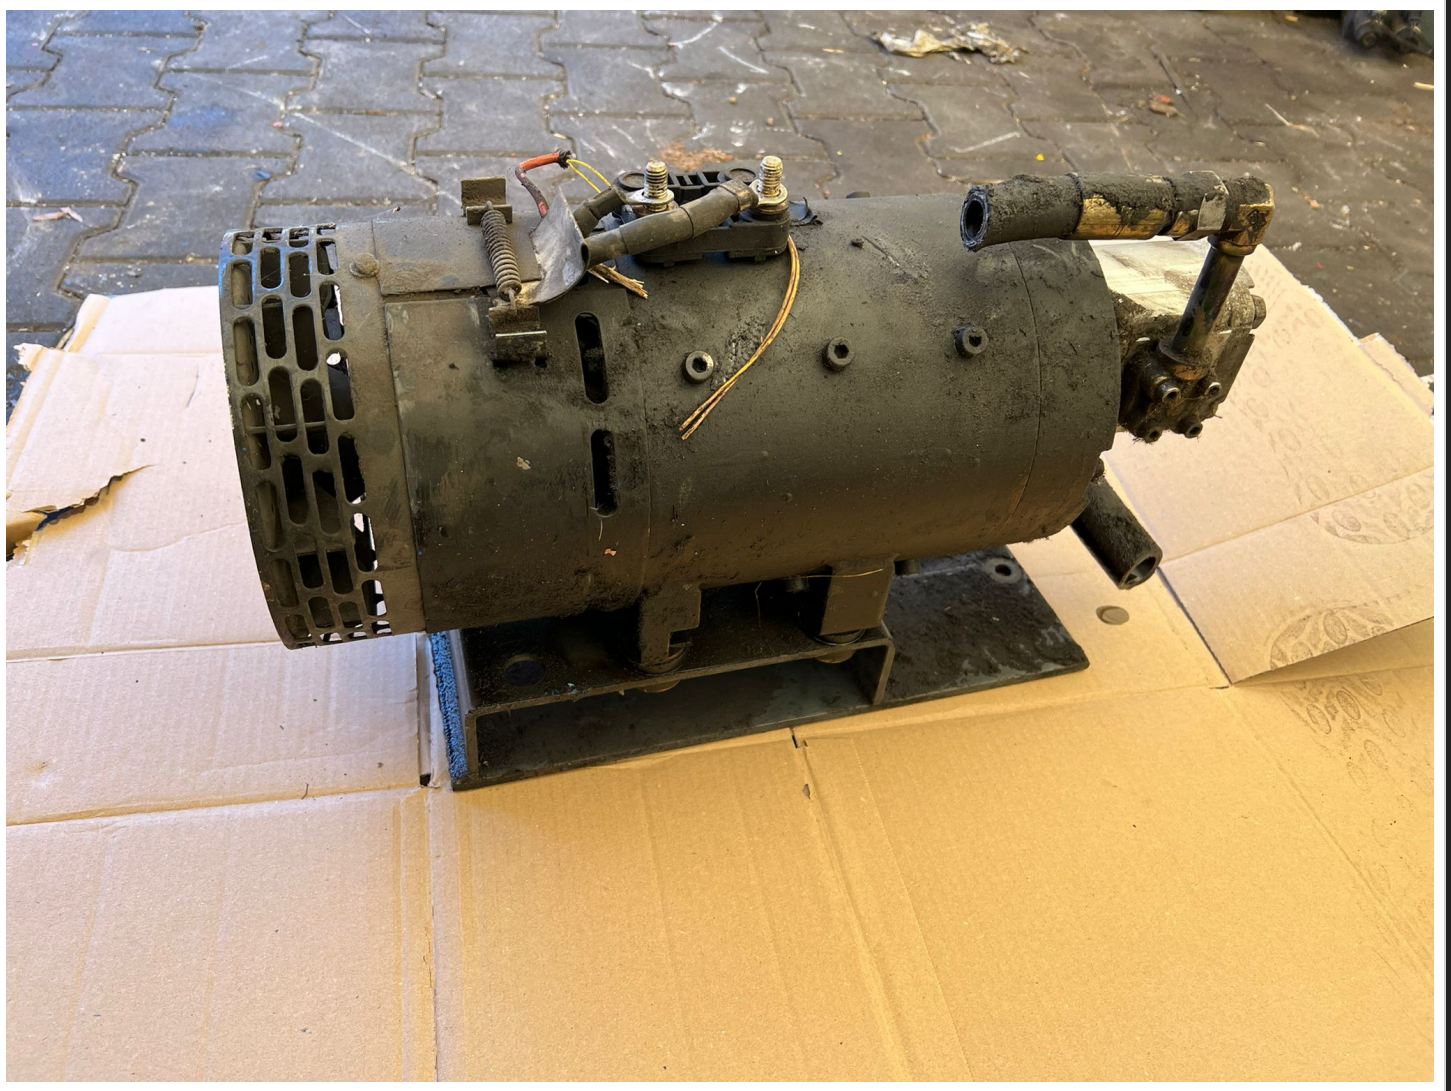

SC Stivuitoare-Lize SRL

Telefon: 0040 744 136 717

Email: office@stivuitoare-lize.ro

Website: <http://stivuitoare-lize.ro/>

Comuna Corunca, Str. Principala, nr. 412-413, judet Mures, Romania

Motor electric stivuitor cu pompa hidraulica 80V, 185A, 12.9kw

Galtech

Made in Italy

002901910183000
POMPA 2SP A19 S E52CX - 17
T

14003864

80563

<<<

SM CARRELLI ELEVATORI
MOTORE CORRENTE CONTINUA

Codice	796	I. Cl. F		
Tipo	n°724720/60		IP. 20	
	A	Giri/min.	Giri/min. max.	Eccitazione
72		2150	4500	V A
80	185	2300		
SERIE		Serv. S3-30/108		
Disegno 9457646		Rotaz.v.l.a. DP		

MADE BY MOTEURS LEROY SOMER

Motor electric stivuator cu pompa hidraulica 80V, 185A, 12.9kw Pret: 1300 € fara TVA Se emite factura

SPECIFICATIONS

Total length (mm)	398	Minimum voltage U1 (V)	72
Length of the armature housing (mm)	200	Highest voltage U2 (V)	80
Diameter of the armature housing (mm)	185	Current (ampere) (A)	185
Number of terminal clamps	2	Revolutions/Minute (tr/min)	4500
Front flange	YES	Power (kW)	12.9
Type shaft front	A	Motor type	pump motor
Number of plugs	1	Sort of electric motor	direct current
Cooling fan	internal rear		