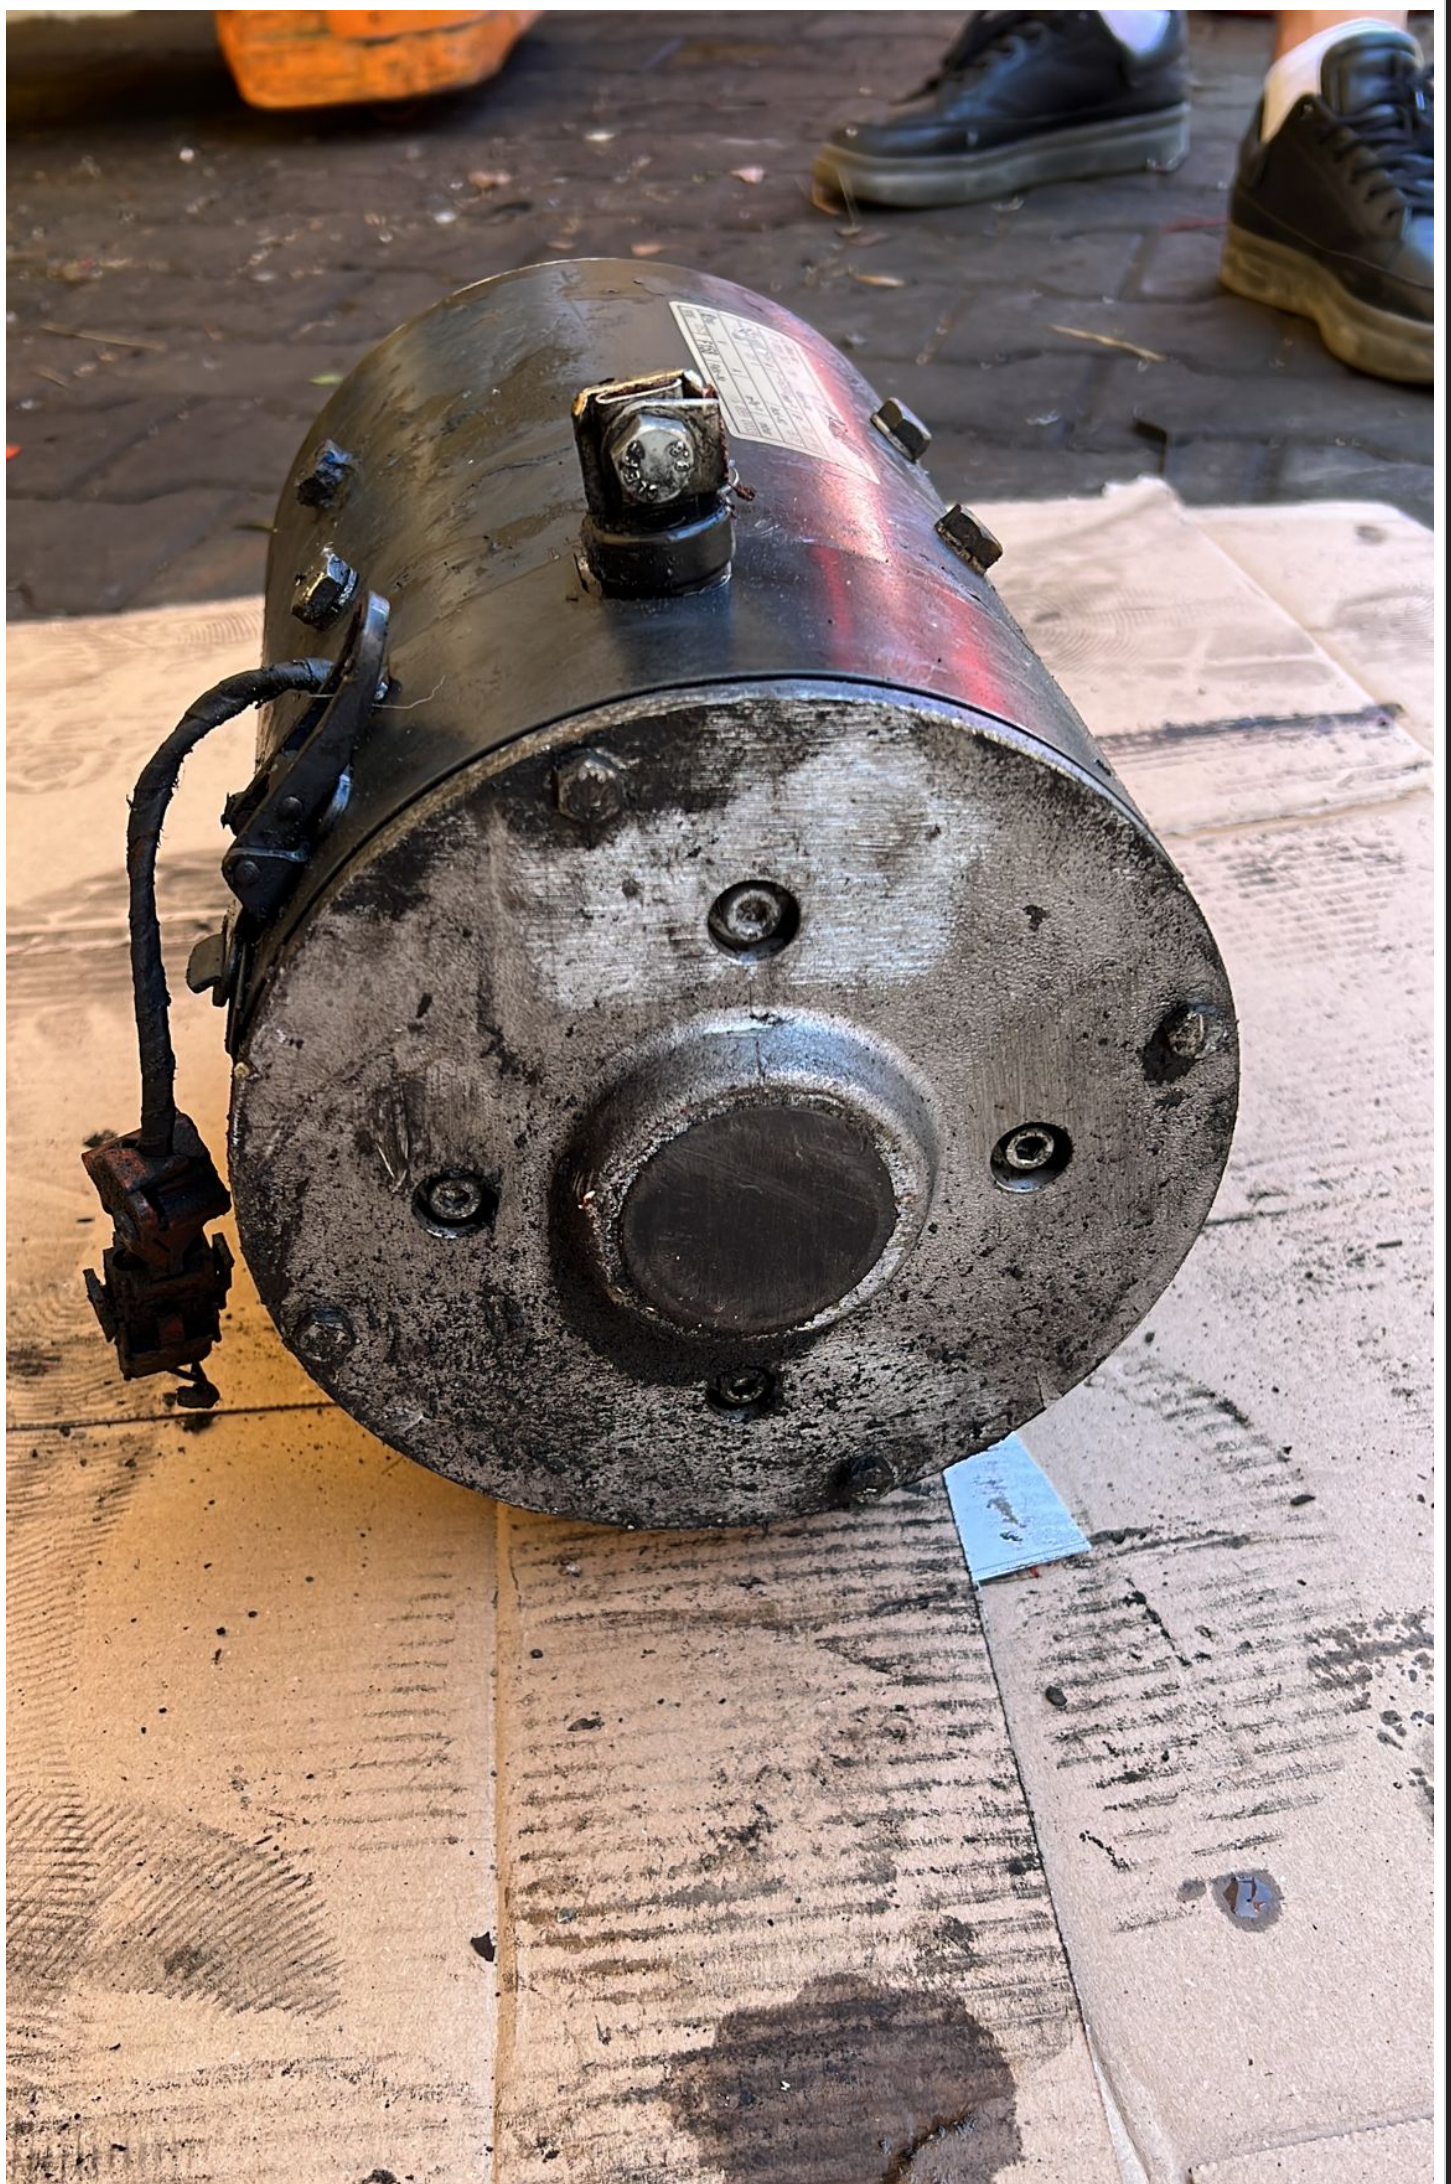

## Motor electric stivuitor Still 24V, 260A, 5kw

L-Bezt. Nr.	0 009 761 178	Ident.-Nr.	356801
V	150 V	min <sup>-1</sup>	1
A	15 A	IP	00 7-44
W	15 W	Isol.-KI	E/I
VDE 0521	F-158	A	mbar
		Fabr.-Nr.	5 899 0033