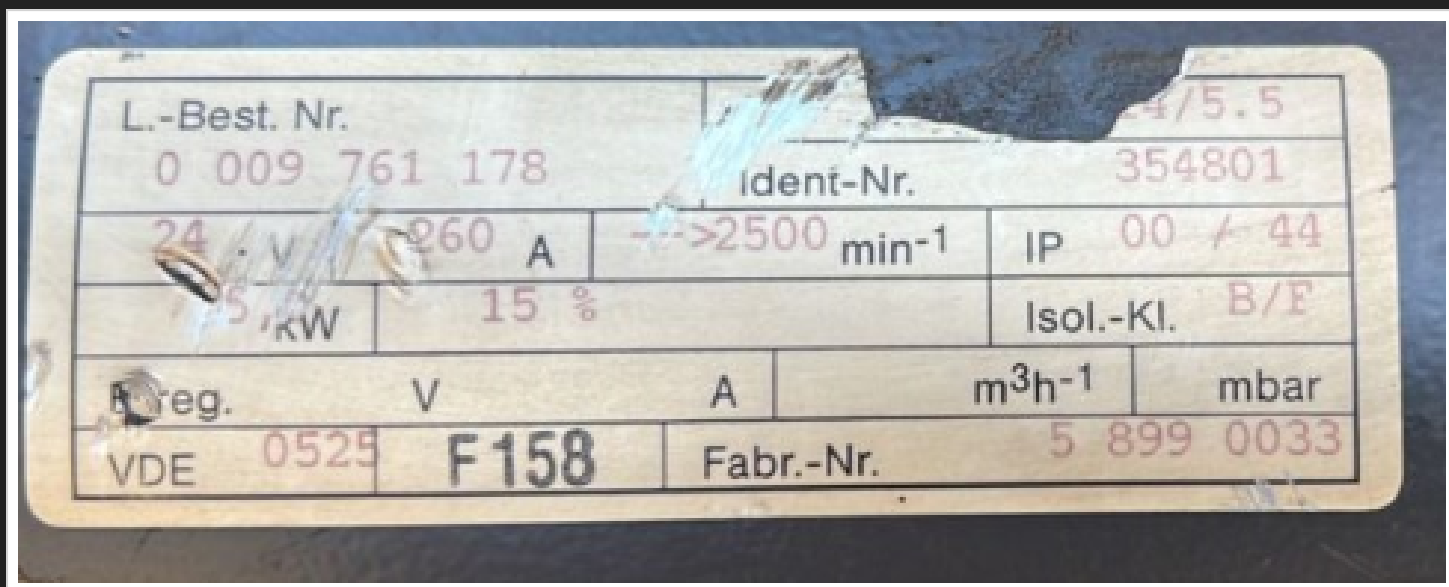

## Motor electric stivuitor Still 24V, 260A, 5kw

L-Bezt. Nr.	0 009 761 178	Ident.-Nr.	356801
V	150 V	min <sup>-1</sup>	1
A	15 A	IP	00 7-44
W	15 W	Isol.-KI	E/I
VDE 0521	F-158	A	mbar
		Fabr.-Nr.	5 899 0033

L.-Best. Nr.		0 009 761 178		Ident.-Nr.		354801	
24 V		260 A		->2500 min <sup>-1</sup>		IP 00 / 44	
15 kW		15 %		Isol.-Kl.		B/F	
Reg.		V		A		m <sup>3</sup> h <sup>-1</sup>	
VDE 0525		F158		Fabr.-Nr.		5 899 0033	
						mbar	