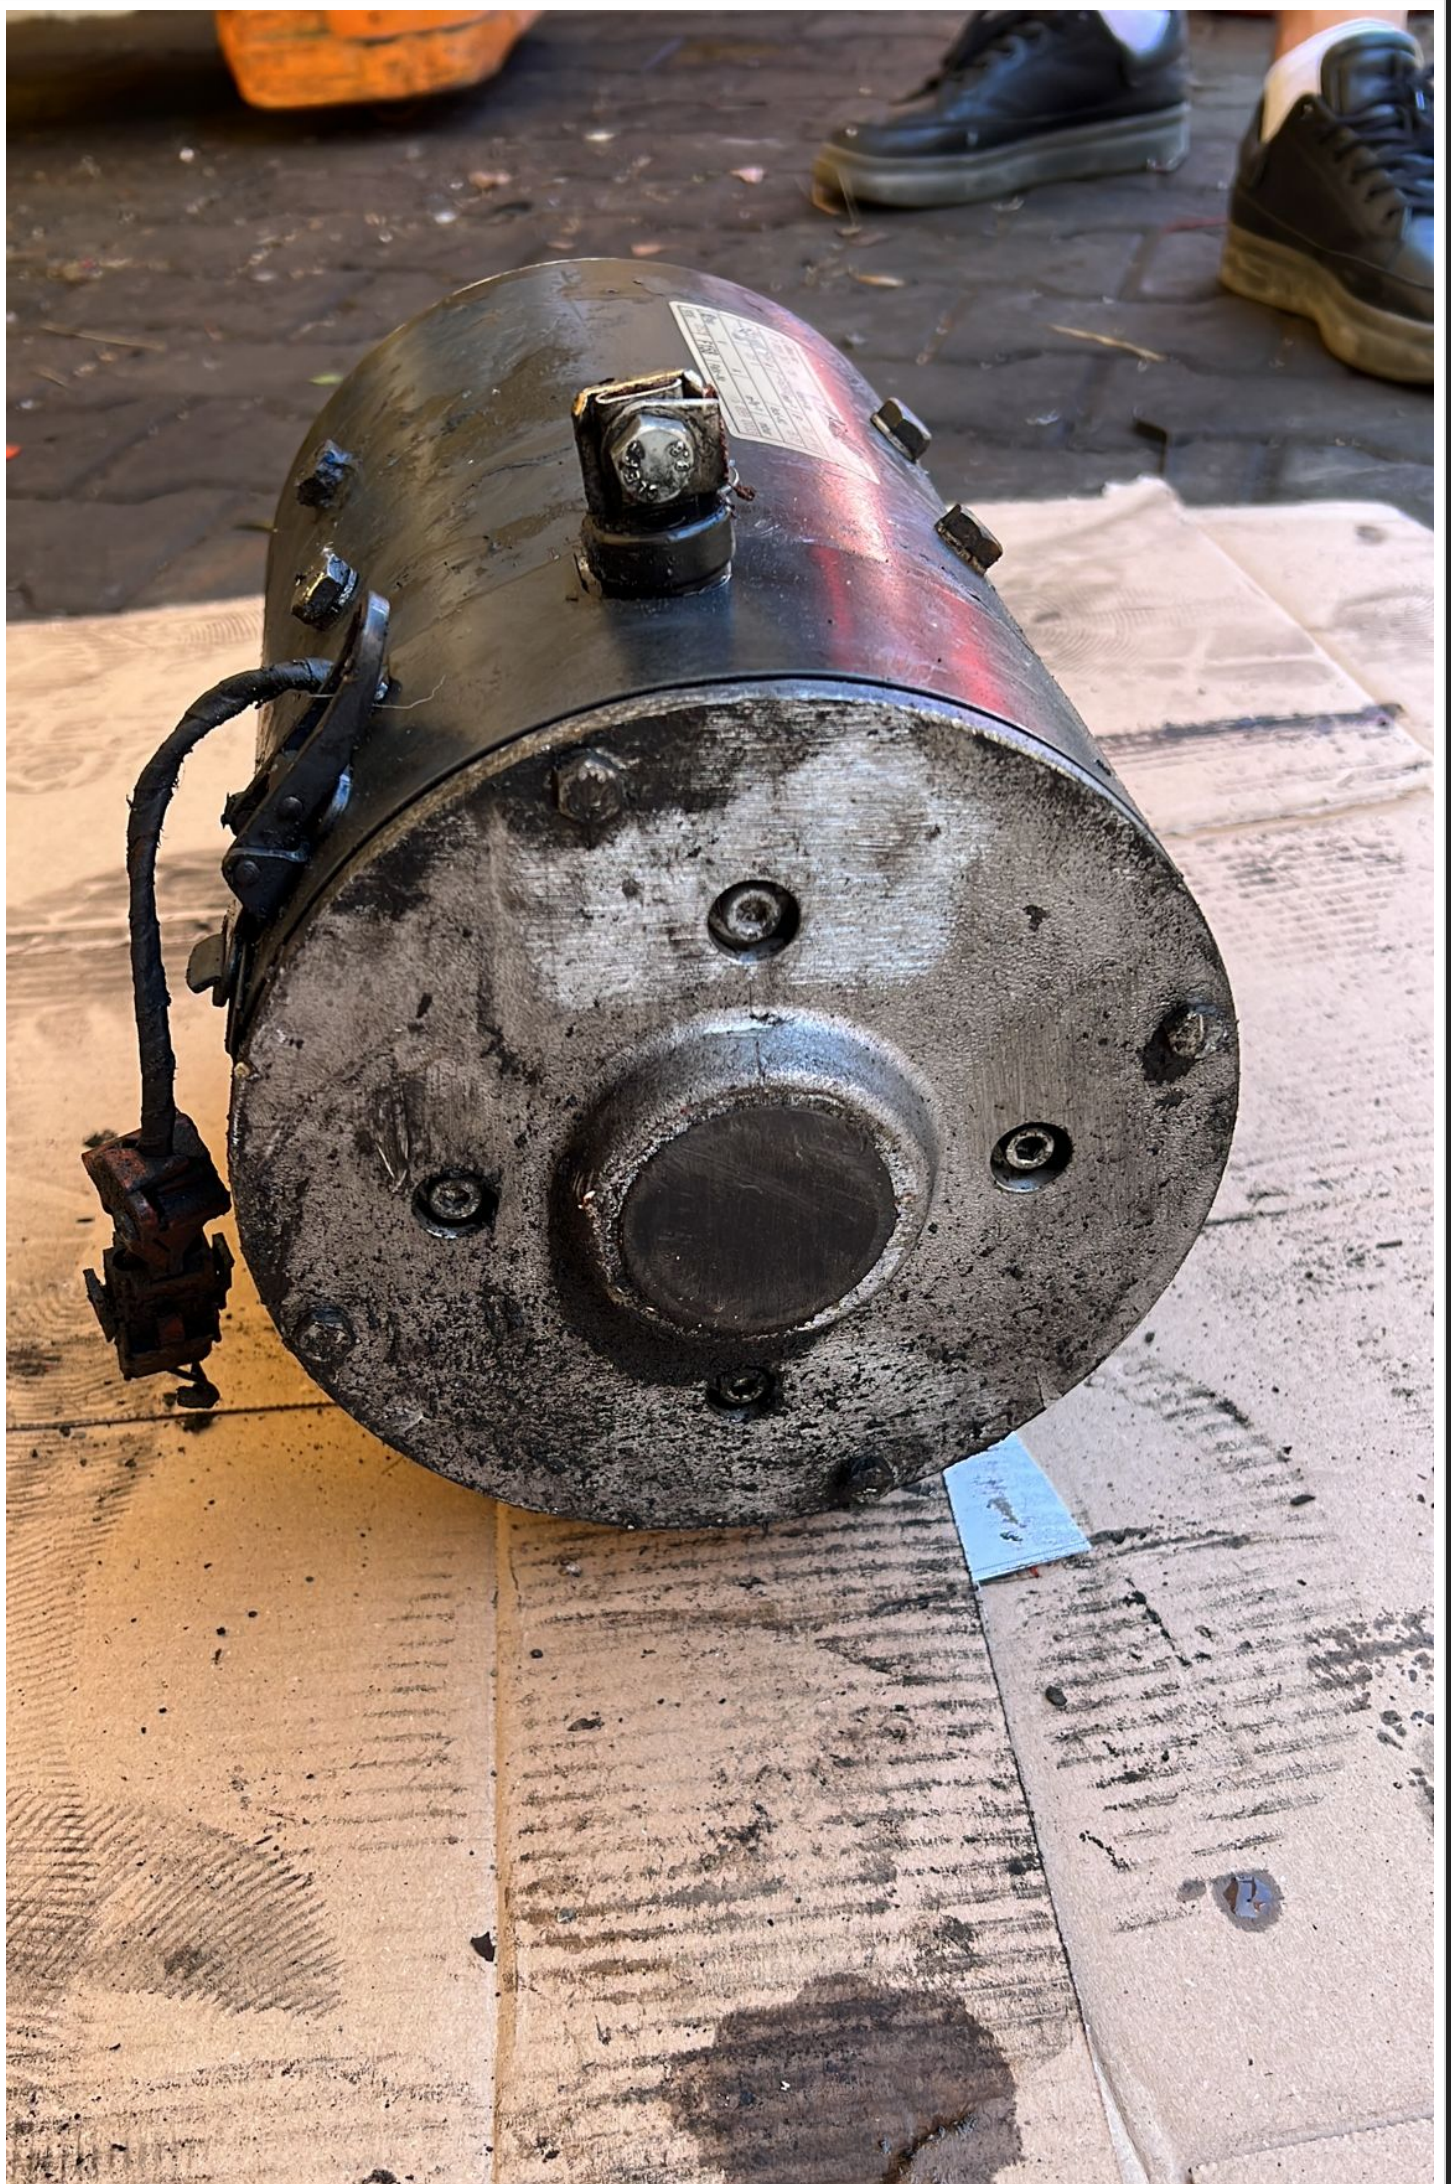

SC Stivuitoare-Lize SRL

Telefon: 0040 744 136 717

Email: office@stivuitoare-lize.ro

Website: <http://stivuitoare-lize.ro/>

Comuna Corunca, Str. Principala, nr. 412-413, judet Mures, Romania

Motor electric stivuitor Still 24V, 260A, 5kw

L-Bezt. Nr.	0 009 761 178	Ident.-Nr.	356801
V	150 V	min ⁻¹	1
A	15 A	IP	00 7-44
W	15 W	Isol.-KI	E/I
VDE 0521	F-158	A	mbar
		Fabr.-Nr.	5 899 0033

L.-Best. Nr.		0 009 761 178		Ident.-Nr.		354801	
24 V		260 A		->2500 min ⁻¹		IP 00 / 44	
15 kW		15 %		Isol.-Kl.		B/F	
Reg.		V		A		m ³ h ⁻¹	
VDE 0525		F158		Fabr.-Nr.		5 899 0033	
						mbar	

SPECIFICATIONS

Total length (mm)	295.5
Length of the armature housing (mm)	190
Diameter of the armature housing (mm)	186
Number of terminal clamps	2
Front flange	YES
Type shaft front	A
Number of plugs	1