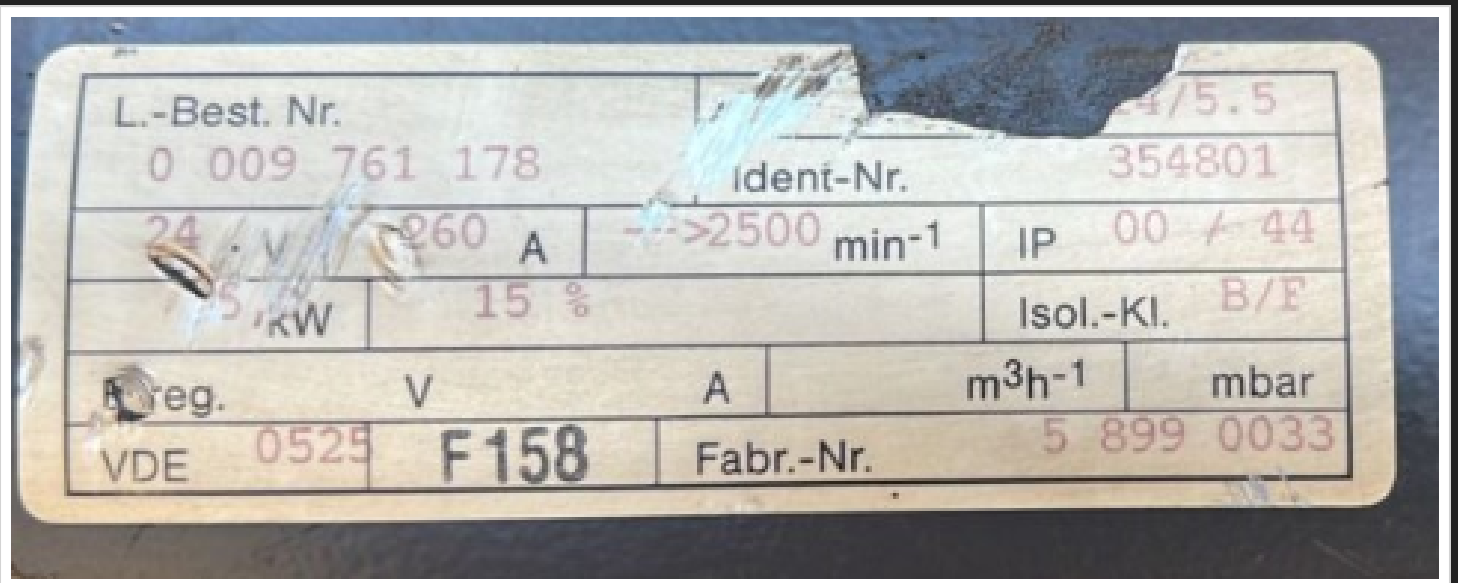

SC Stivuitoare-Lize SRL

Telefon: 0040 744 136 717

Email: office@stivuitoare-lize.ro

Website: <http://stivuitoare-lize.ro/>

Comuna Corunca, Str. Principala, nr. 412-413, judet Mures, Romania

Motor electric stivuitor Still 24V, 260A, 5kw

L-Bezt. Nr.	0 009 761 178	Ident.-Nr.	356801
V	150 V	min ⁻¹	1
A	15 A	IP	00 7-44
W	15 W	Isol.-KI	E/I
VDE 0521	F-158	A	mbar
		Fabr.-Nr.	5 899 0033

L.-Best. Nr.		0 009 761 178		Ident.-Nr.		354801	
24 V		260 A		->2500 min ⁻¹		IP 00 / 44	
15 kW		15 %		Isol.-Kl.		B/F	
Reg.		V		A		m ³ h ⁻¹	
VDE 0525		F158		Fabr.-Nr.		5 899 0033	
						mbar	

SPECIFICATIONS

Total length (mm)	295.5
Length of the armature housing (mm)	190
Diameter of the armature housing (mm)	186
Number of terminal clamps	2
Front flange	YES
Type shaft front	A
Number of plugs	1