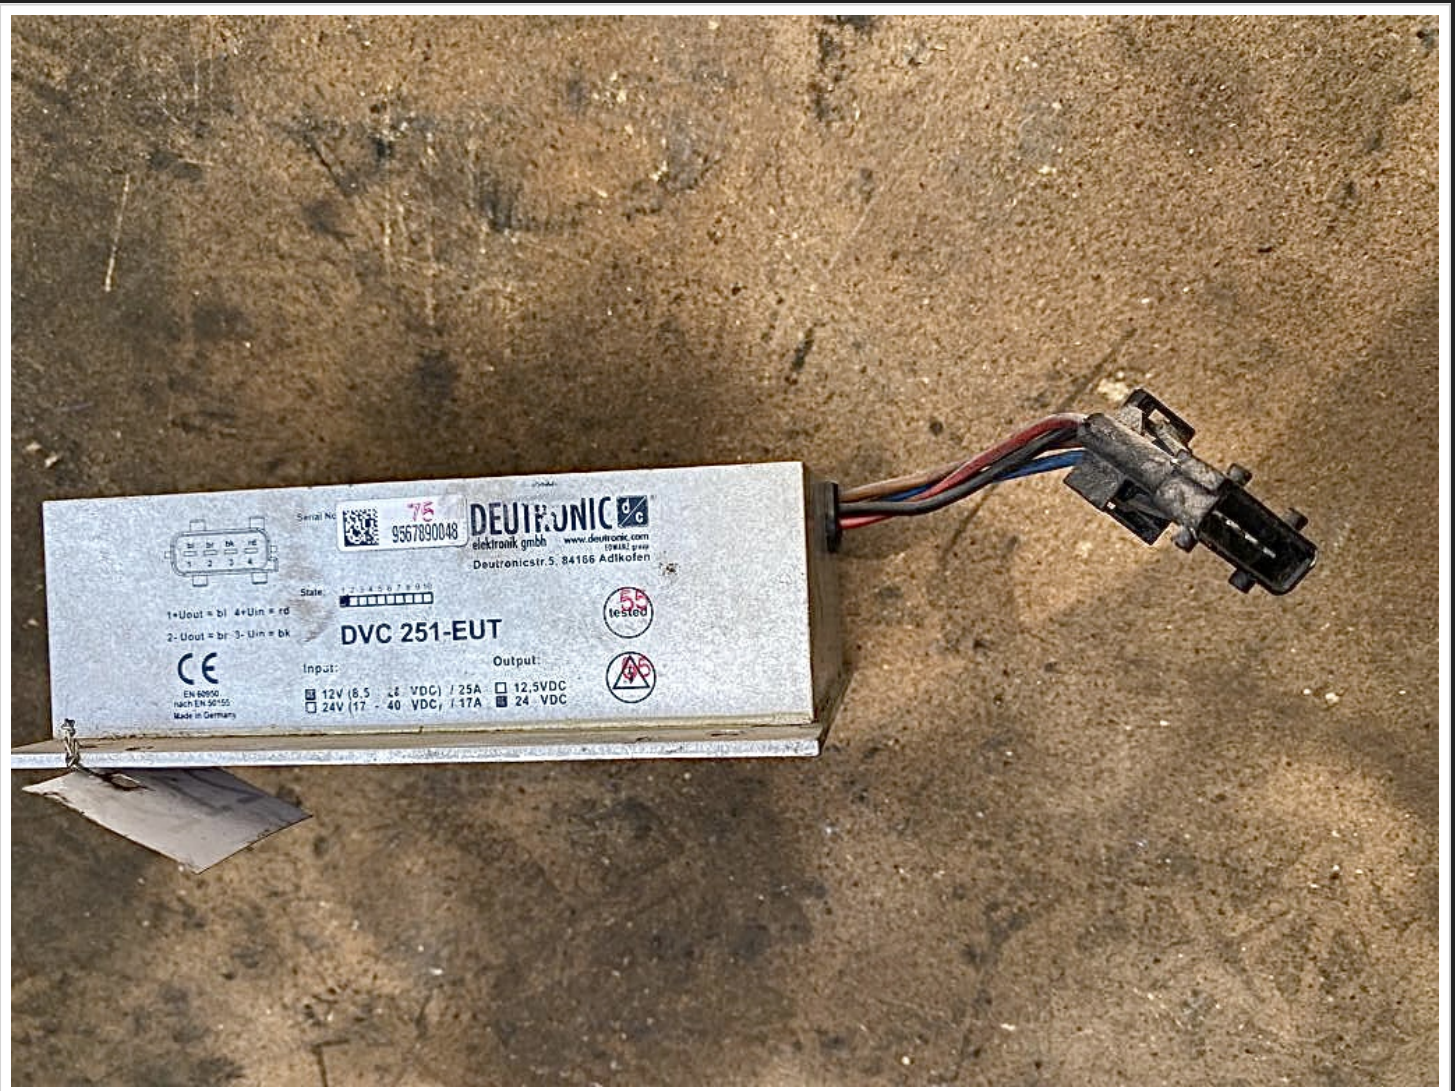

# Calculator DEUTRONIC stivuitoar SN: 9567890048 (212)

212

DEUTRONIC  
9367890048  
DVC 251-EUT  
Input: 12V 18.5 A VDC / 25A 17.5 VDC  
24V 17 A VDC / 17A 24 VDC  
Output: 48 VDC / 17A 24 VDC  
24V 17 A VDC / 17A 24 VDC  
Deutronic GmbH  
Deutronicstr. 5, 84186 Adorf  
www.deutronic.com  
Serial No. 9367890048

SN: 9567890048 Cod intern: 212 Se emite factura Pret: 850€ fara TVA

DEUTRONIC  
DEUTRONIC S. 82166 ADRÖDING  
www.deutronic.de  
9567890048  
Serial No. 9567890048  
DVC 251-EUT  
Input:  24V 17.5A 48VDC / 17.5A  24VDC / 17.5A  
Output:  24V 17.5A 48VDC / 17.5A  24VDC / 17.5A