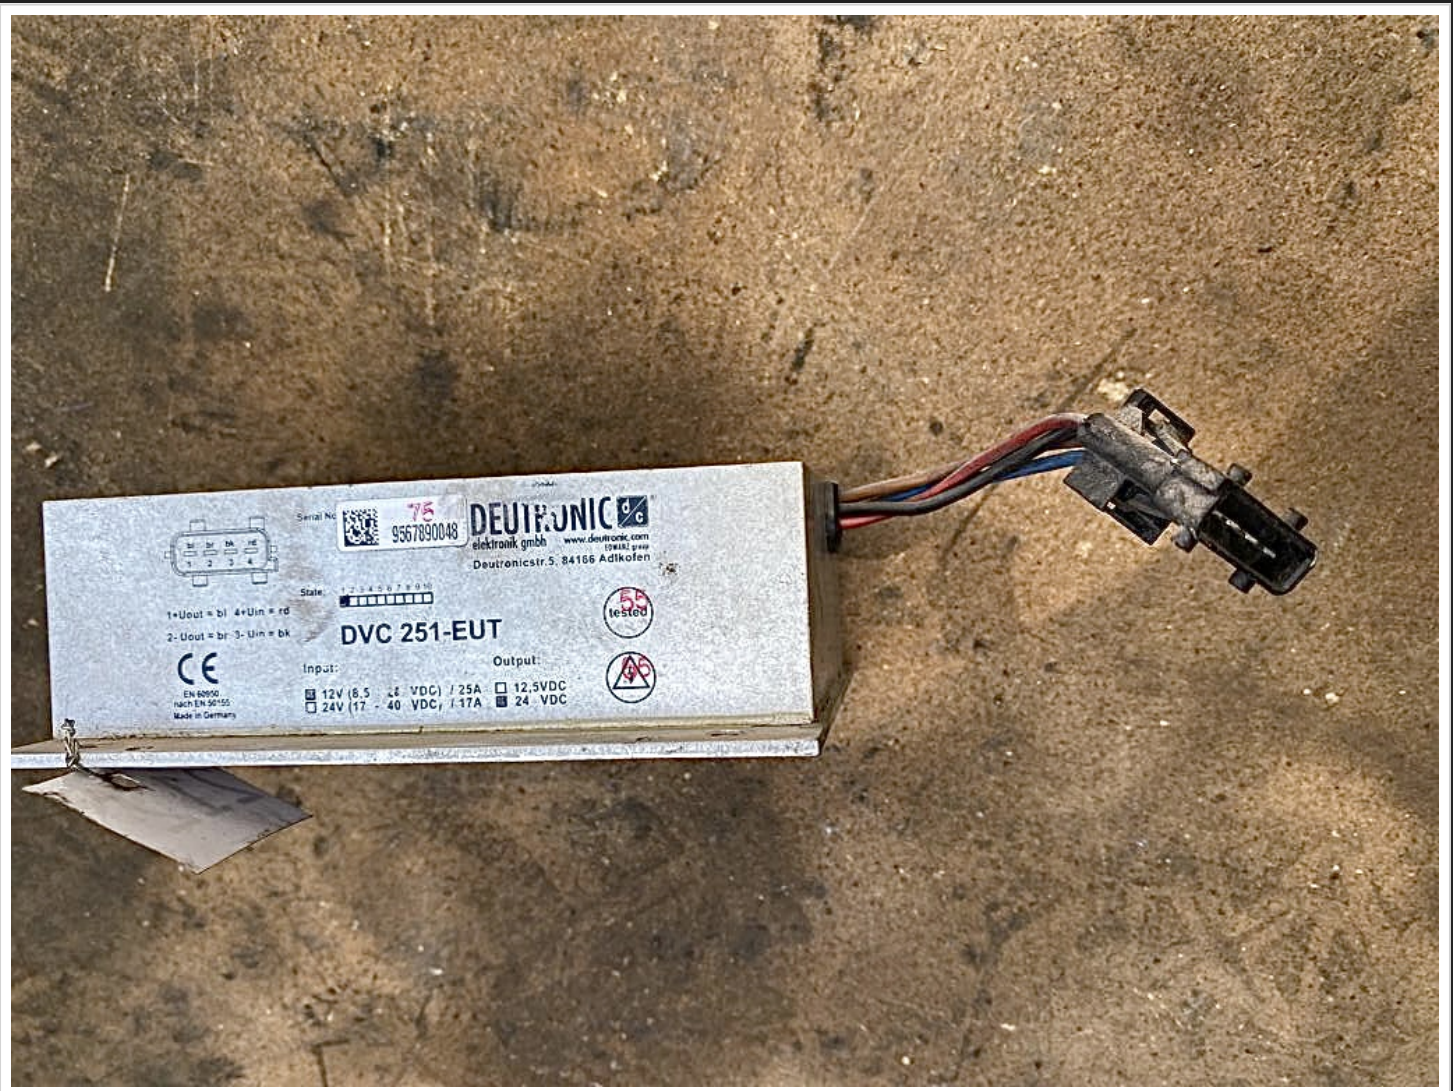

212

DEUTRONIC
9367890048
DVC 251-EUT
Input: 12V 18.5 A VDC / 25A 17.5 VDC
Output: 24V 17 A VDC / 17A 24 VDC
24V 17 A VDC

SN: 9567890048 Cod intern: 212 Se emite factura Pret: 850€ fara TVA

DEUTRONIC
DEUTRONIC S. 82166 ADRÖDING
www.deutronic.de
9567890048
Serial No. 9567890048
DVC 251-EUT
Input: 24V 17.5A 48 VDC / 17.5A 48 VDC / 17.5A 48 VDC
Output: 24V 17.5A 48 VDC / 17.5A 48 VDC / 17.5A 48 VDC
State: 1234567890
In = rd
n = bk