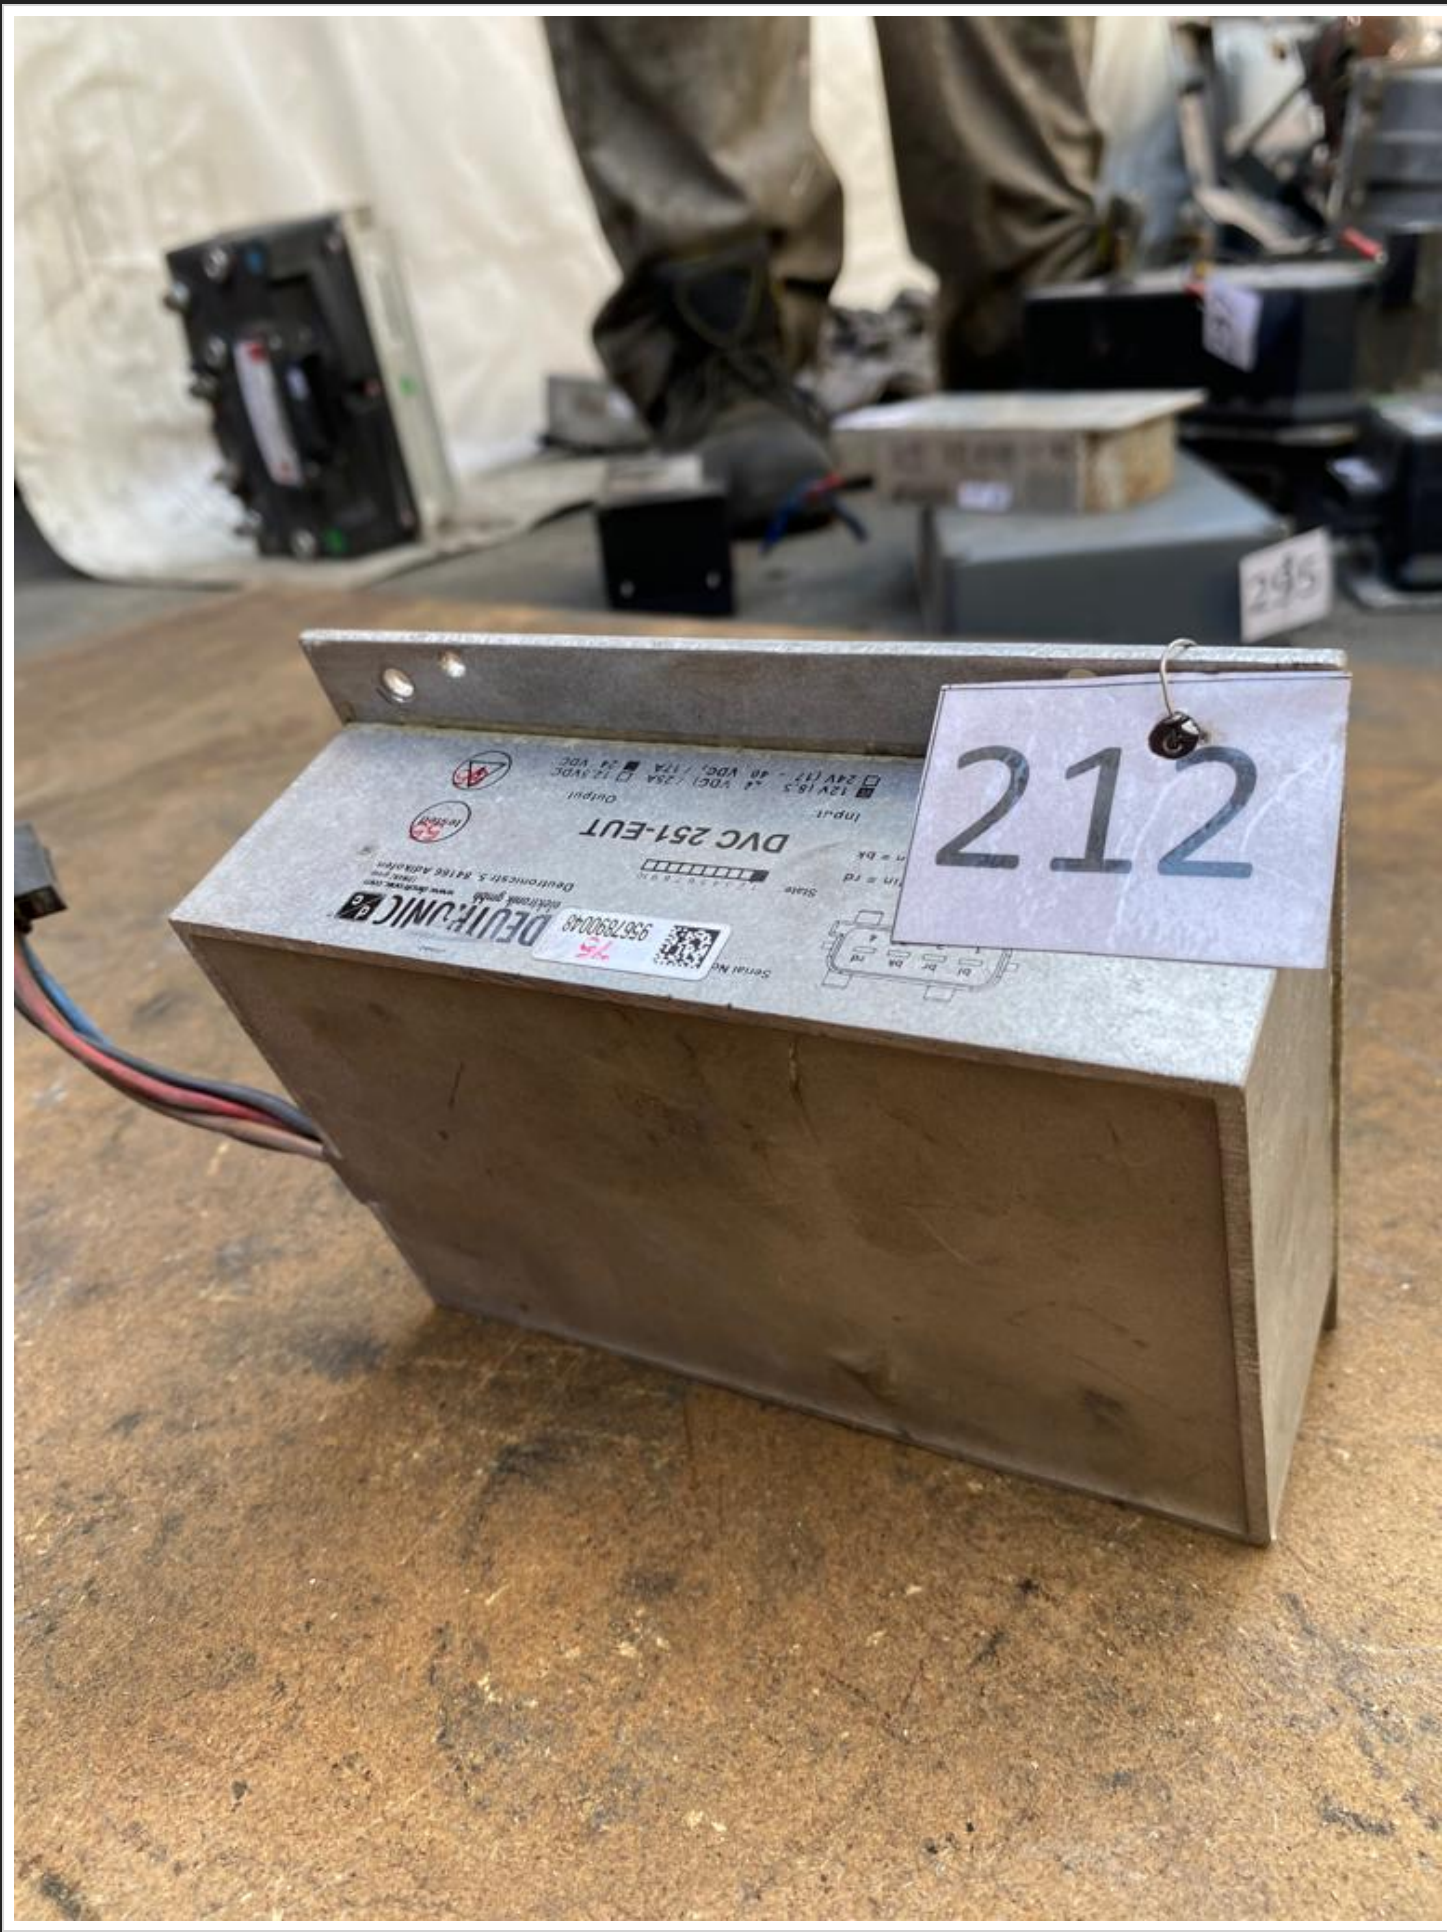

SC Stivuitoare-Lize SRL

Telefon: 0040 744 136 717

Email: office@stivuitoare-lize.ro

Website: <http://stivuitoare-lize.ro/>

Comuna Corunca, Str. Principala, nr. 412-413, judet Mures, Romania

Calculator DEUTRONIC stivuitoar SN: 9567890048 (212)

212

DEUTRONIC
9367890048
DVC 251-EUT
Input: 12V 18.5 A VDC / 25A 17.5 VDC
Output: 24V 17 A VDC / 17A 24 VDC
24V 17 A VDC

SN: 9567890048 Cod intern: 212 Se emite factura Pret: 850€ fara TVA

DEUTRONIC
DEUTRONIC S. 82166 ADRÖDING
www.deutronic.de
9567890048
Serial No. 9567890048
DVC 251-EUT
Input: 24V 17.5A 48 VDC / 17.5A 48 VDC / 17.5A 48 VDC
Output: 24V 17.5A 48 VDC / 17.5A 48 VDC / 17.5A 48 VDC
State: 1234567890
In = rd
n = bk