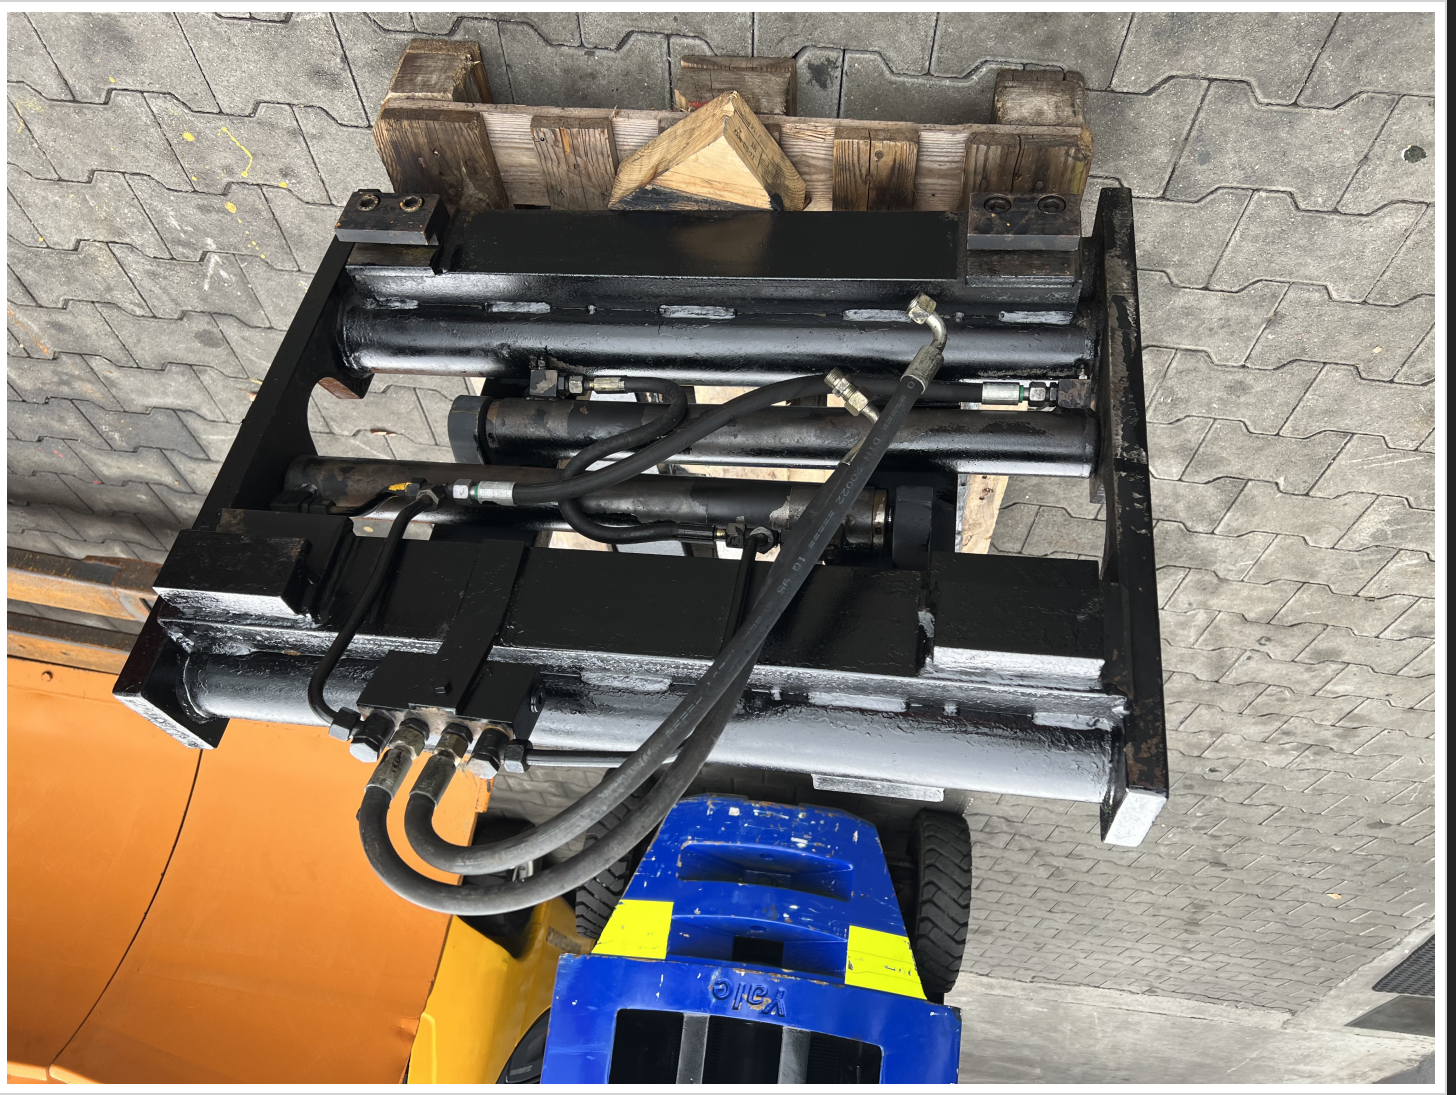

seith

Fördertechnik

Telex 684 10

8781 Neuendorf Tel. 09351 / 1469 / 3097

Type 15.60.1 / 1449

Tragkr. 2000 kp - kp

LSPA 500 mm - mm

Gew. 350 kg ESP 200 mm

M.J. max. - Nm Druck 1.80 bar

Tragkraft des Fahrzeugs beachten!

Masa stivuiitor cu deschidere de lame FEM II (41cm)

111

SC Stivuitoare-Lize SRL

Telefon: 0040 744 136 717

Email: office@stivuitoare-lize.ro

Website: <http://stivuitoare-lize.ro/>