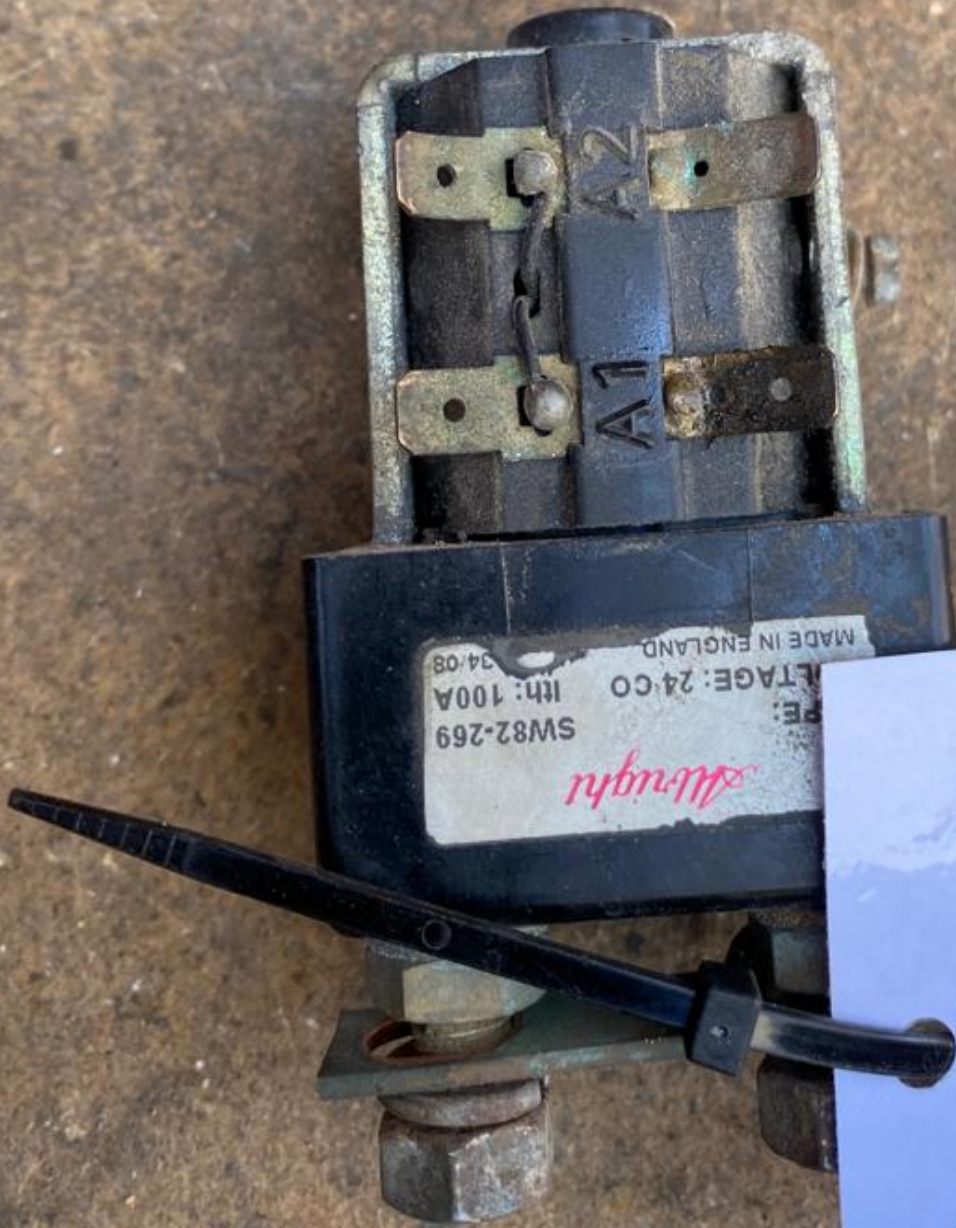

SC Stivuitoare-Lize SRL

Telefon: 0040 744 136 717

Email: office@stivuitoare-lize.ro

Website: <http://stivuitoare-lize.ro/>

Comuna Corunca, Str. Principala, nr. 412-413, judet Mures, Romania

**Contactor 24V Albright stivuator BT SN: 226721 (205,
302, 391, 392, 395, 396, 397)**

PART No. 226721

SW82-269
PE:
VOLTAGE: 24 CO
Ith: 100A
MADE IN ENGLAND
34/08

Albright

A1

A2

163

391

321

391

Contactor Albright stivuator BT 24V Coduri interne: 302, 205, 392, 396, 395, 391, 397 Cod piesa 226721
Se emite factura Pret/ bucata: 50€ fara TVA

SC Stivuitoare-Lize SRL

Telefon: 0040 744 136 717

Email: office@stivuitoare-lize.ro