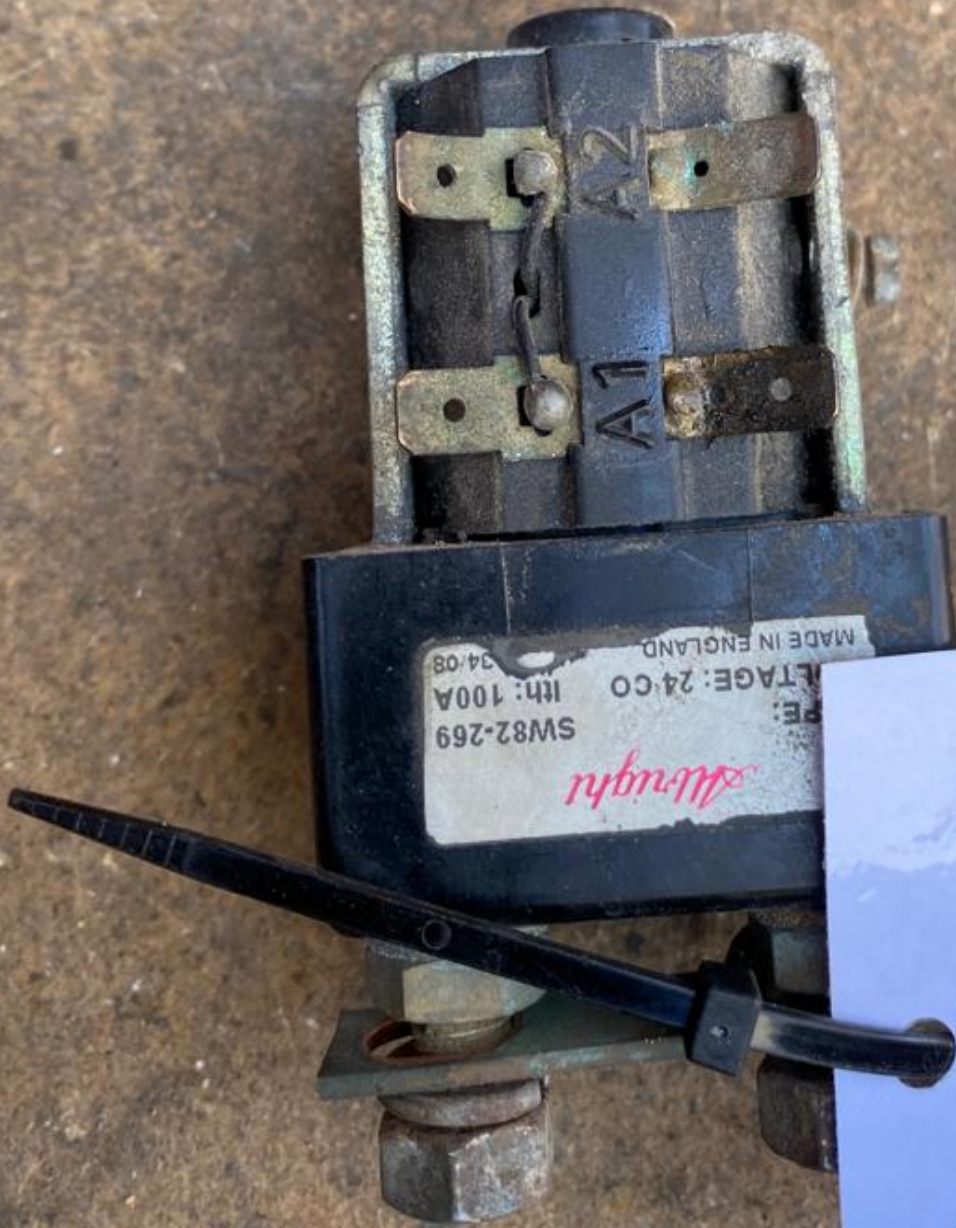

SC Stivuitoare-Lize SRL

Telefon: 0040 744 136 717

Email: office@stivuitoare-lize.ro

Website: <http://stivuitoare-lize.ro/>

Comuna Corunca, Str. Principala, nr. 412-413, judet Mures, Romania

**Contactator 24V Albright stivuator BT SN: 226721 (205,
302, 391, 392, 395, 396, 397)**

PART No. 226721

SW82-269
PE:
VOLTAGE: 24 CO
Ith: 100A
MADE IN ENGLAND

Albright

163

391

321

391

SM82-289
MH-100A
STAGE-24 CO
MADE IN ENGLAND

Contactora Albright stivitor BT 24V Coduri interne: 302, 205, 392, 396, 395, 391, 397 Cod piesa 226721
Se emite factura Pret/ bucata: 50€ fara TVA

SC Stivuitoare-Lize SRL

Telefon: 0040 744 136 717

Email: office@stivuitoare-lize.ro