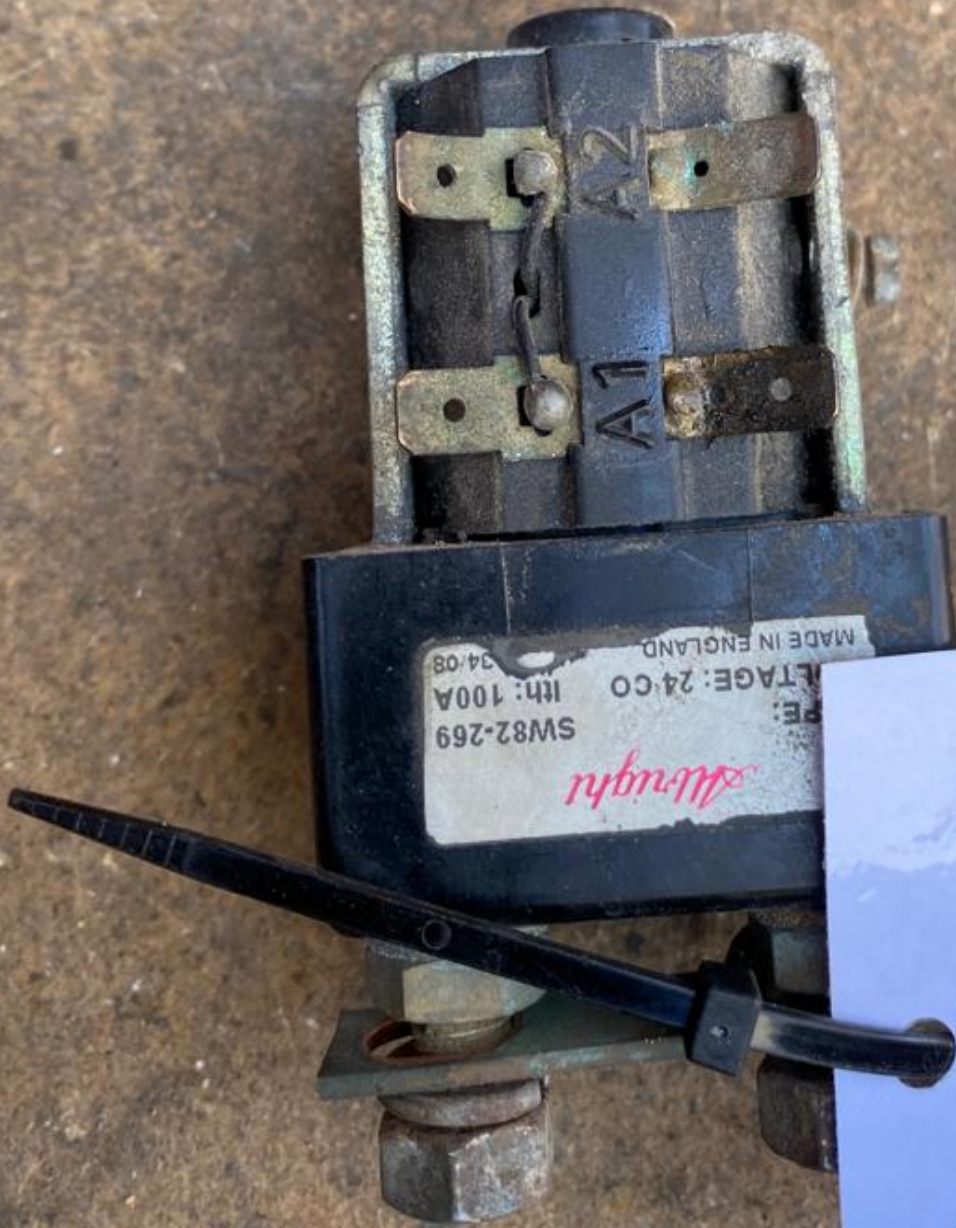

**Contactor 24V Albright stivuator BT SN: 226721 (205,  
302, 391, 392, 395, 396, 397)**

---

PART No. 226721

SW82-269  
PE:  
VOLTAGE: 24 CO  
Ith: 100A  
MADE IN ENGLAND  
34/08

*Albright*

A1

A2

163

391

321

391

**Contactora Albright stivitor BT 24V Coduri interne: 302, 205, 392, 396, 395, 391, 397 Cod piesa 226721**  
**Se emite factura Pret/ bucata: 50€ fara TVA**

SC Stivuitoare-Lize SRL

Telefon: 0040 744 136 717