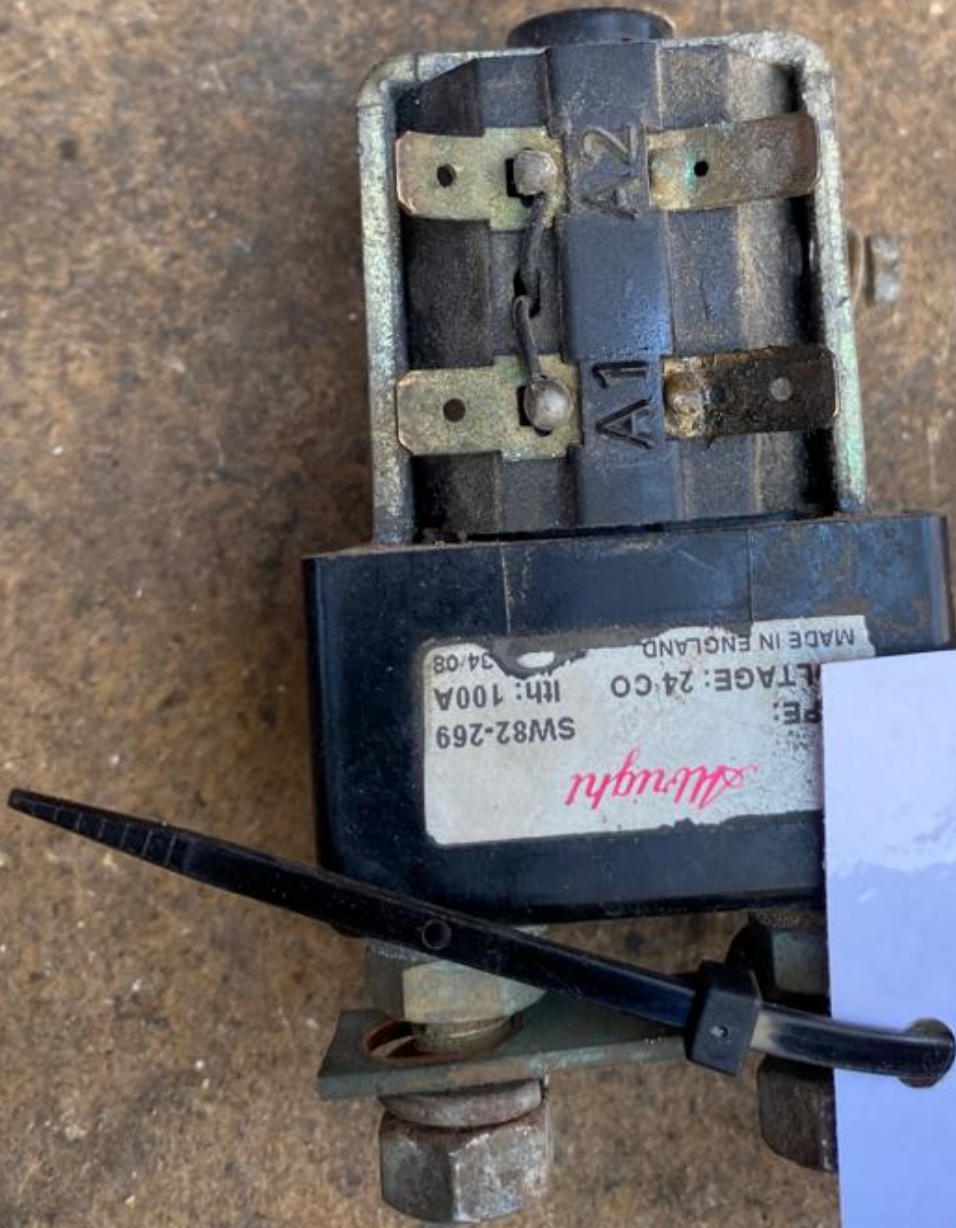

SC Stivuitoare-Lize SRL

Telefon: 0040 744 136 717

Email: office@stivuitoare-lize.ro

Website: <http://stivuitoare-lize.ro/>

Comuna Corunca, Str. Principala, nr. 412-413, judet Mures, Romania

**Contactor 24V Albright stivuator BT SN: 226721 (205,
302, 391, 392, 395, 396, 397)**

PART No. 226721

SW82-269
PE:
VOLTAGE: 24 CO
RtH: 100A
MADE IN ENGLAND
34/08

Albright

A1

A2

163

SM82-289
Mfr. 100A
STAGE: 2A CO
MADE IN ENGLAND

Allegro

391

321

391

Contactor Albright stivuator BT 24V Coduri interne: 302, 205, 392, 396, 395, 391, 397 Cod piesa 226721
Se emite factura Pret/ bucata: 50€ fara TVA

SC Stivuitoare-Lize SRL

Telefon: 0040 744 136 717