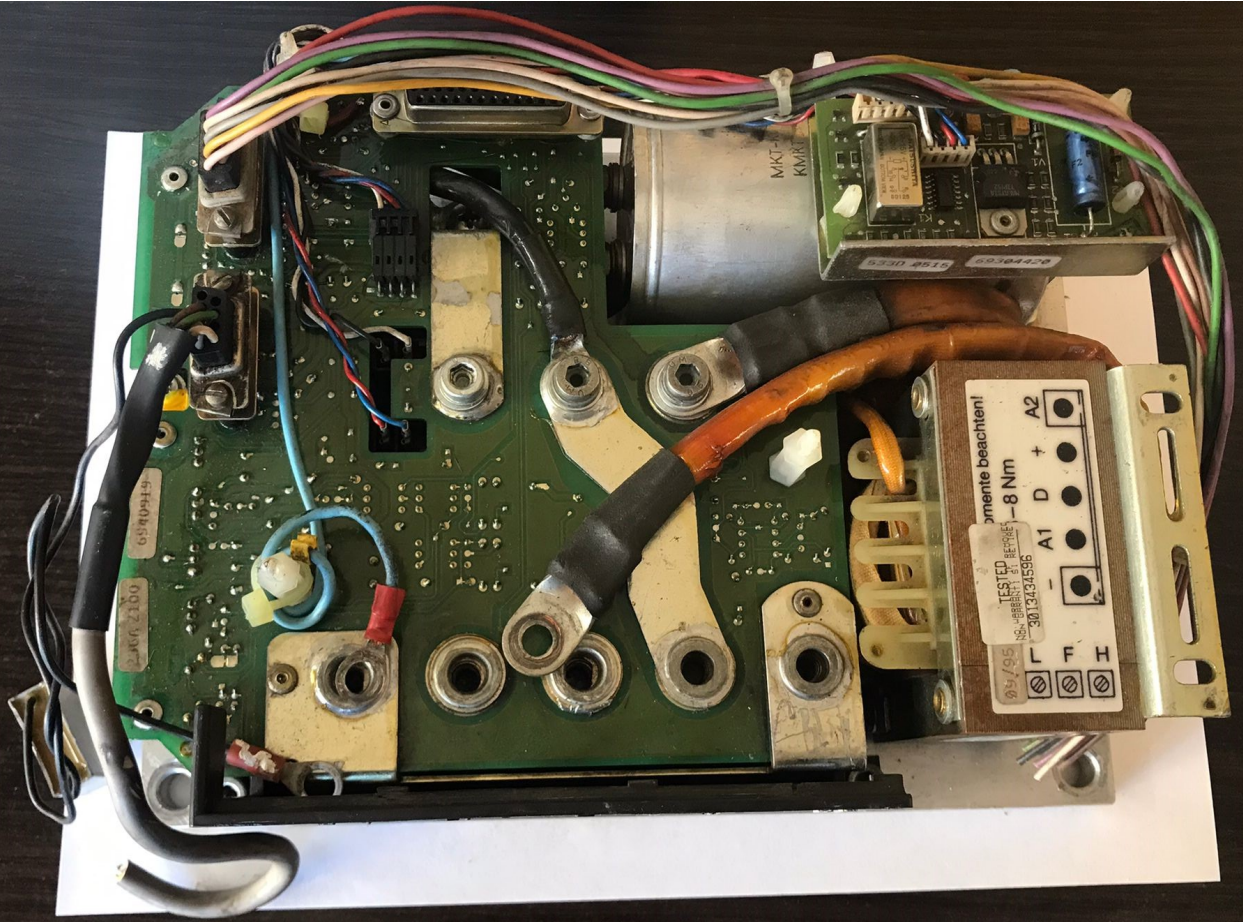

SC Stivuitoare-Lize SRL

Telefon: 0040 744 136 717

Email: office@stivuitoare-lize.ro

Website: <http://stivuitoare-lize.ro/>

Comuna Corunca, Str. Principala, nr. 412-413, judet Mures, Romania

Calculator/Regulator motor stivuator Jungheinrich SN: 69381700 (1040)

63109419

2466 2100

MKT-
KMK

6330 4516 63304420

amente beachteti!
- 8 Nm
A1 D + A2
-
TESTED BY
NO. 3012434596
3012434596
L F H

Calculator/Regulator motor stivuator Jungheinrich (1040) Cod intern 1040 Seria 69381700 Se emite factura Pret: 750 € fara TVA