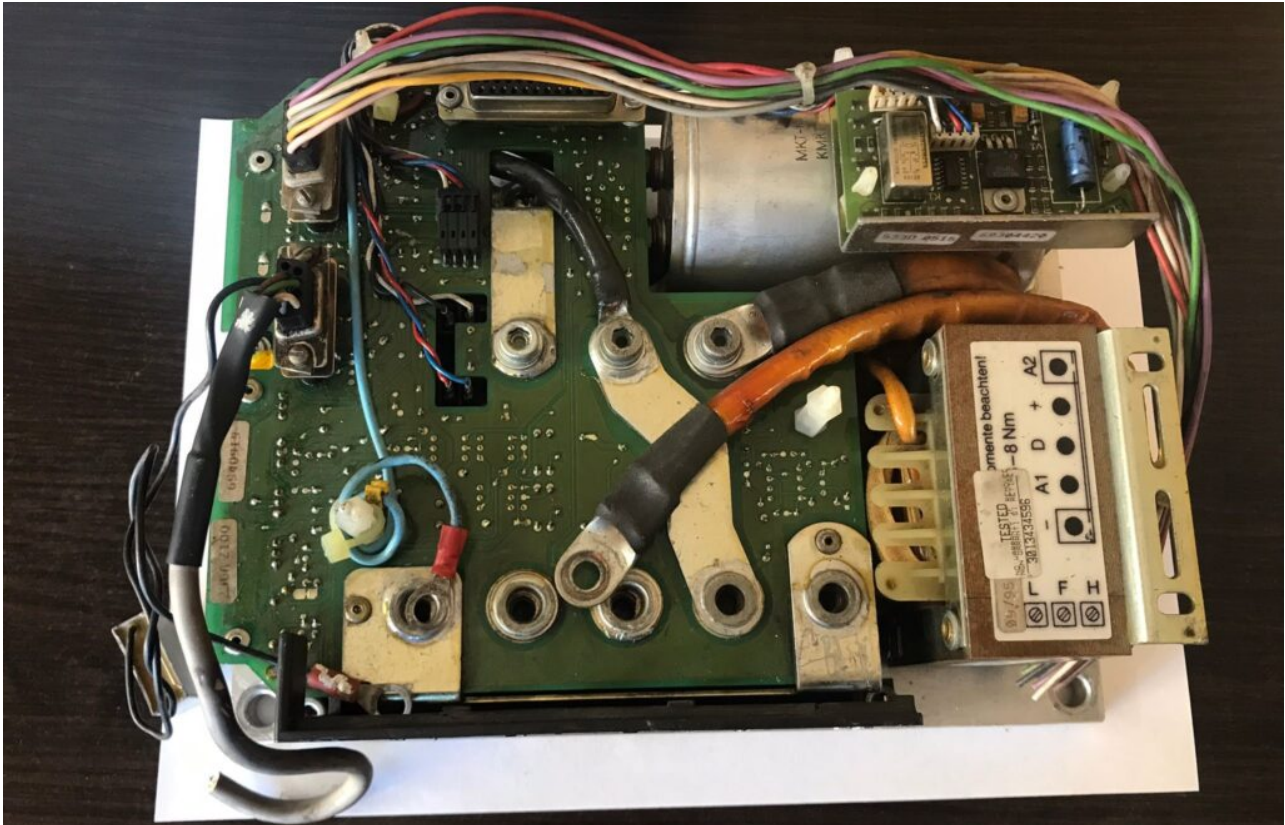

Calculator/Regulator motor stivuator Jungheinrich (1040) Cod intern 1040 Seria 69381700 Se emite factura Pret: 750 € fara TVA