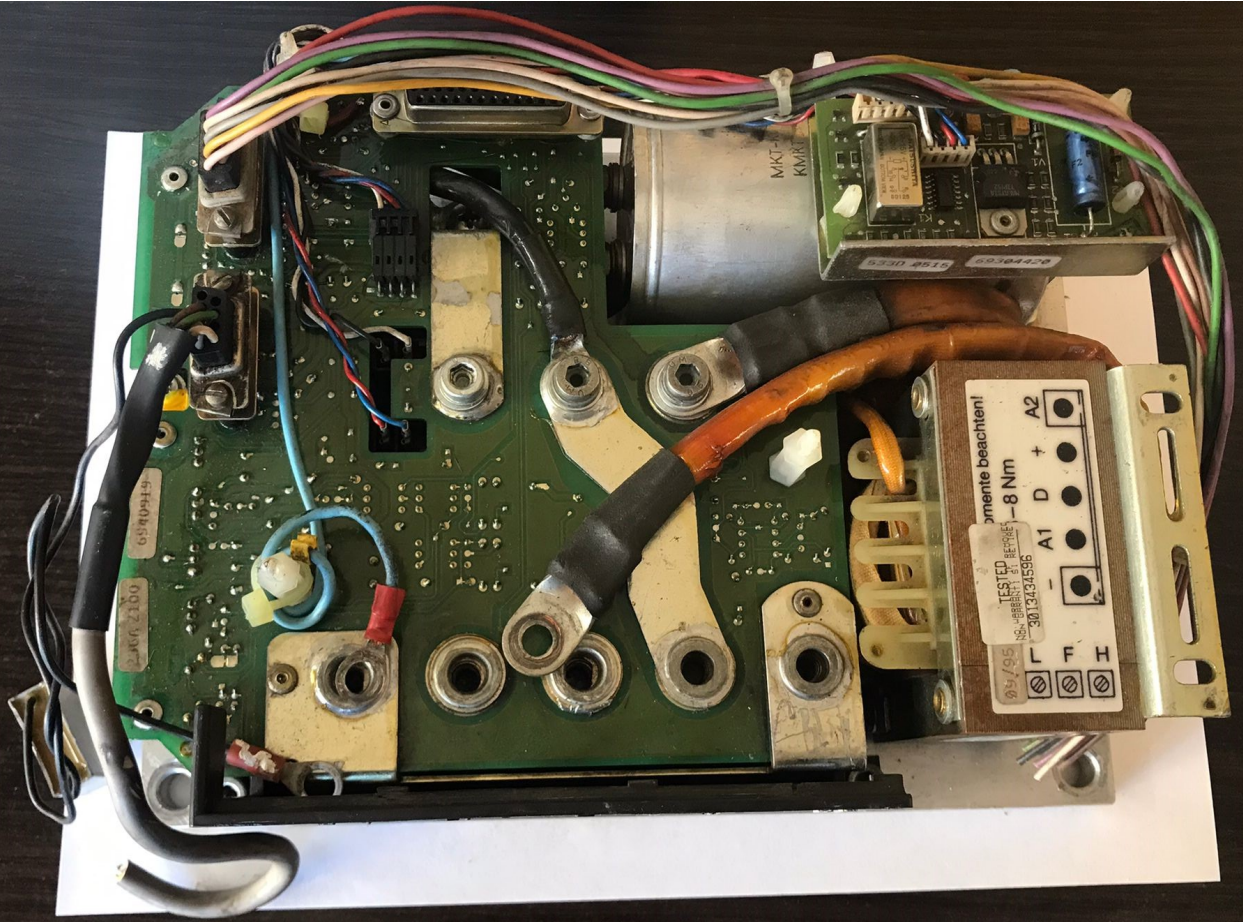

SC Stivuitoare-Lize SRL

Telefon: 0040 744 136 717

Email: office@stivuitoare-lize.ro

Website: <http://stivuitoare-lize.ro/>

Comuna Corunca, Str. Principala, nr. 412-413, judet Mures, Romania

Calculator/Regulator motor stivuator Jungheinrich SN: 69381700 (1040)