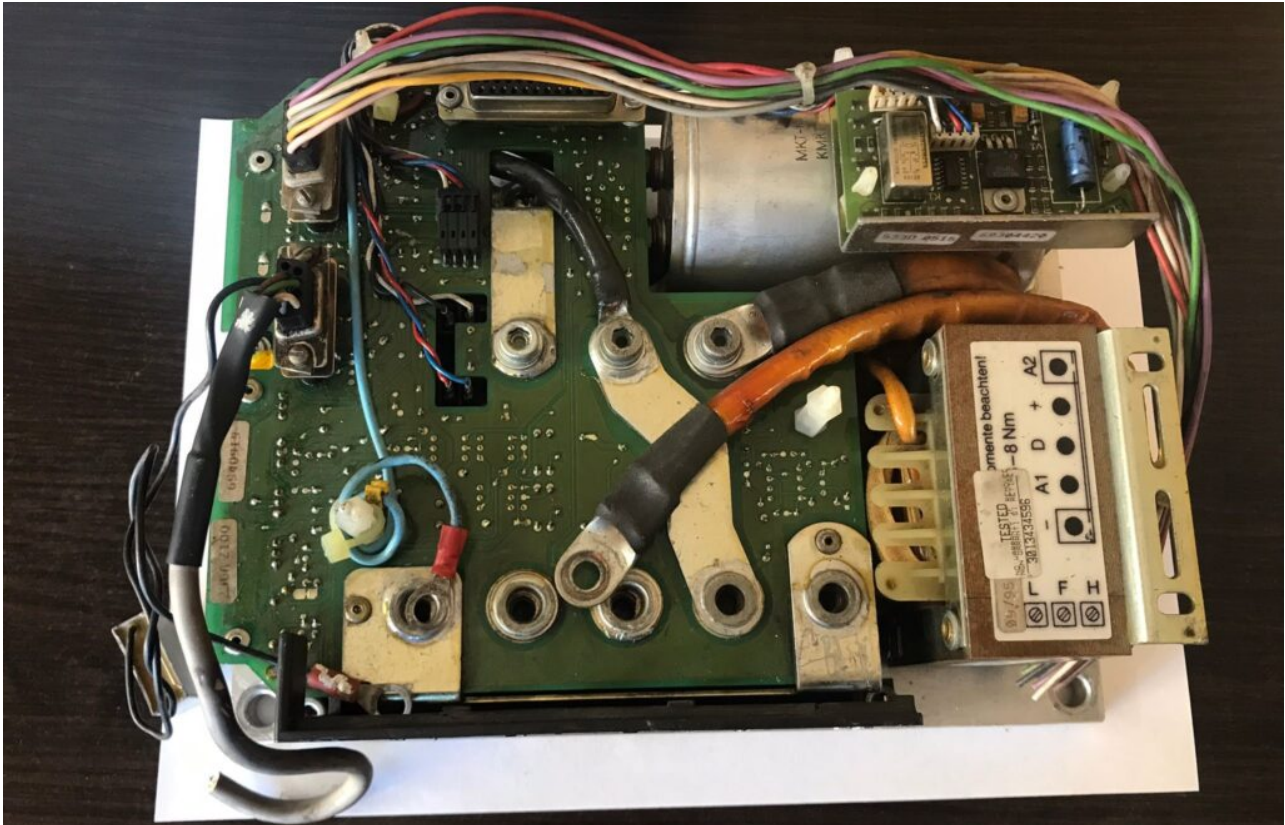

63109419

2466 2100

MKT-
KMK

6330 4516 63304420

amente beachteti!
- 8 Nm
A1 D + A2
-
TESTED BY
NO. 3012434596
3012434596
L F H

Calculator/Regulator motor stivuator Jungheinrich (1040) Cod intern 1040 Seria 69381700 Se emite factura Pret: 750 € fara TVA