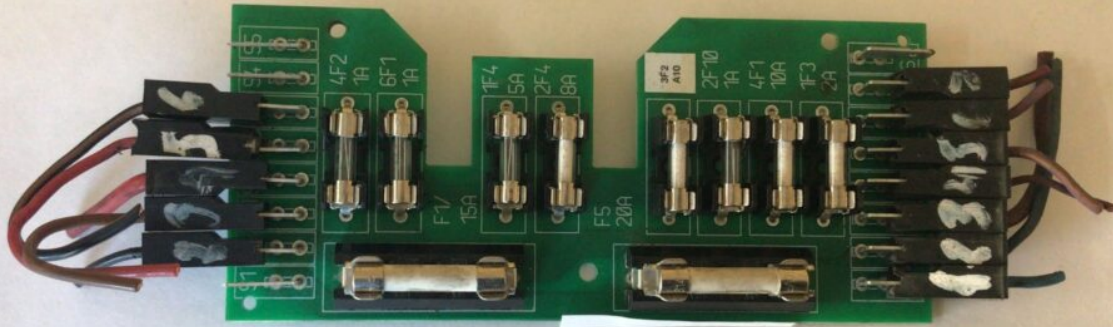

Calculator stivuator Jungheinrich Cod intern 1043 Se emite factura Pret: 400 € fara TVA