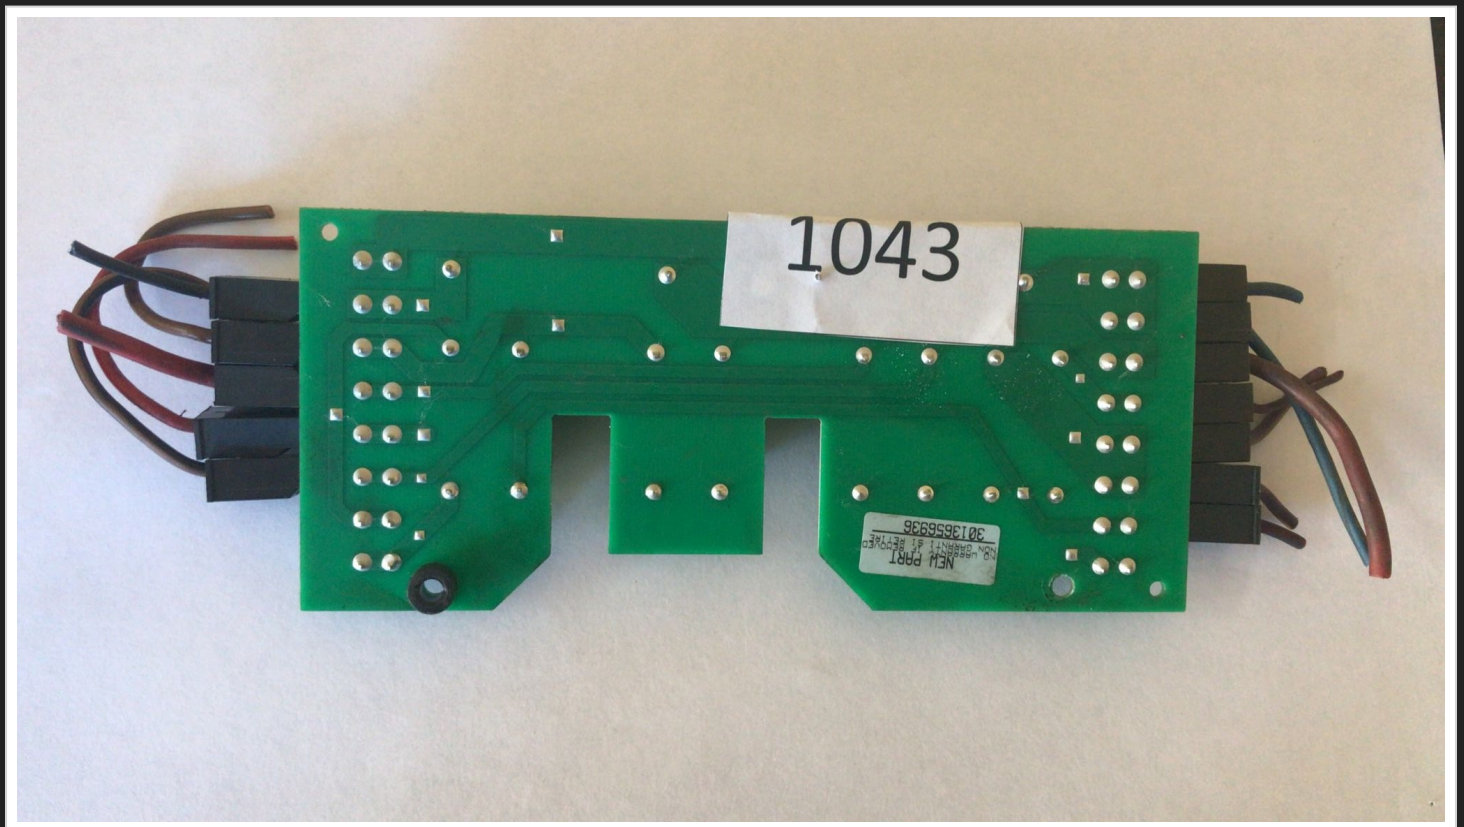

SC Stivuitoare-Lize SRL

Telefon: 0040 744 136 717

Email: office@stivuitoare-lize.ro

Website: <http://stivuitoare-lize.ro/>

Comuna Corunca, Str. Principala, nr. 412-413, judet Mures, Romania

Calculator/Cartela electronica stivuator Jungheinrich (1043)