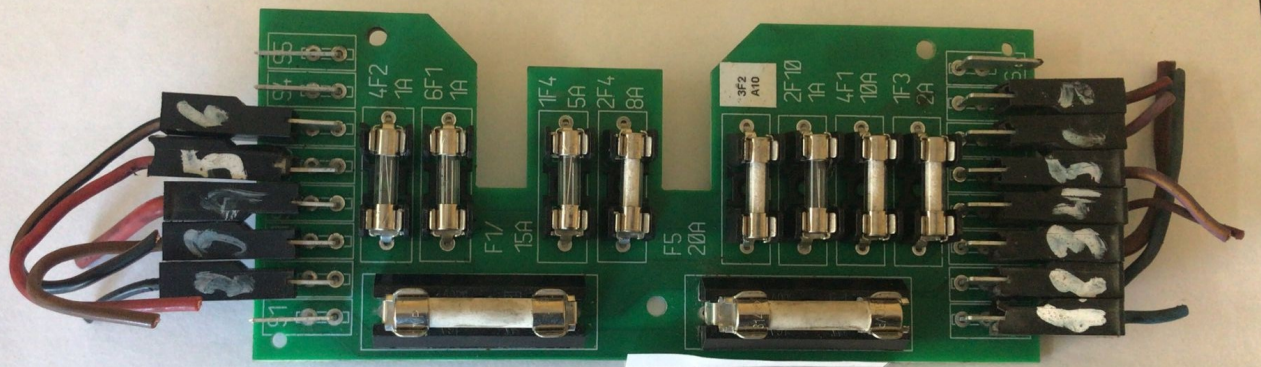

SC Stivuitoare-Lize SRL

Telefon: 0040 744 136 717

Email: office@stivuitoare-lize.ro

Website: <http://stivuitoare-lize.ro/>

Comuna Corunca, Str. Principala, nr. 412-413, judet Mures, Romania

Calculator/Cartela electronica stivuator Jungheinrich (1043)