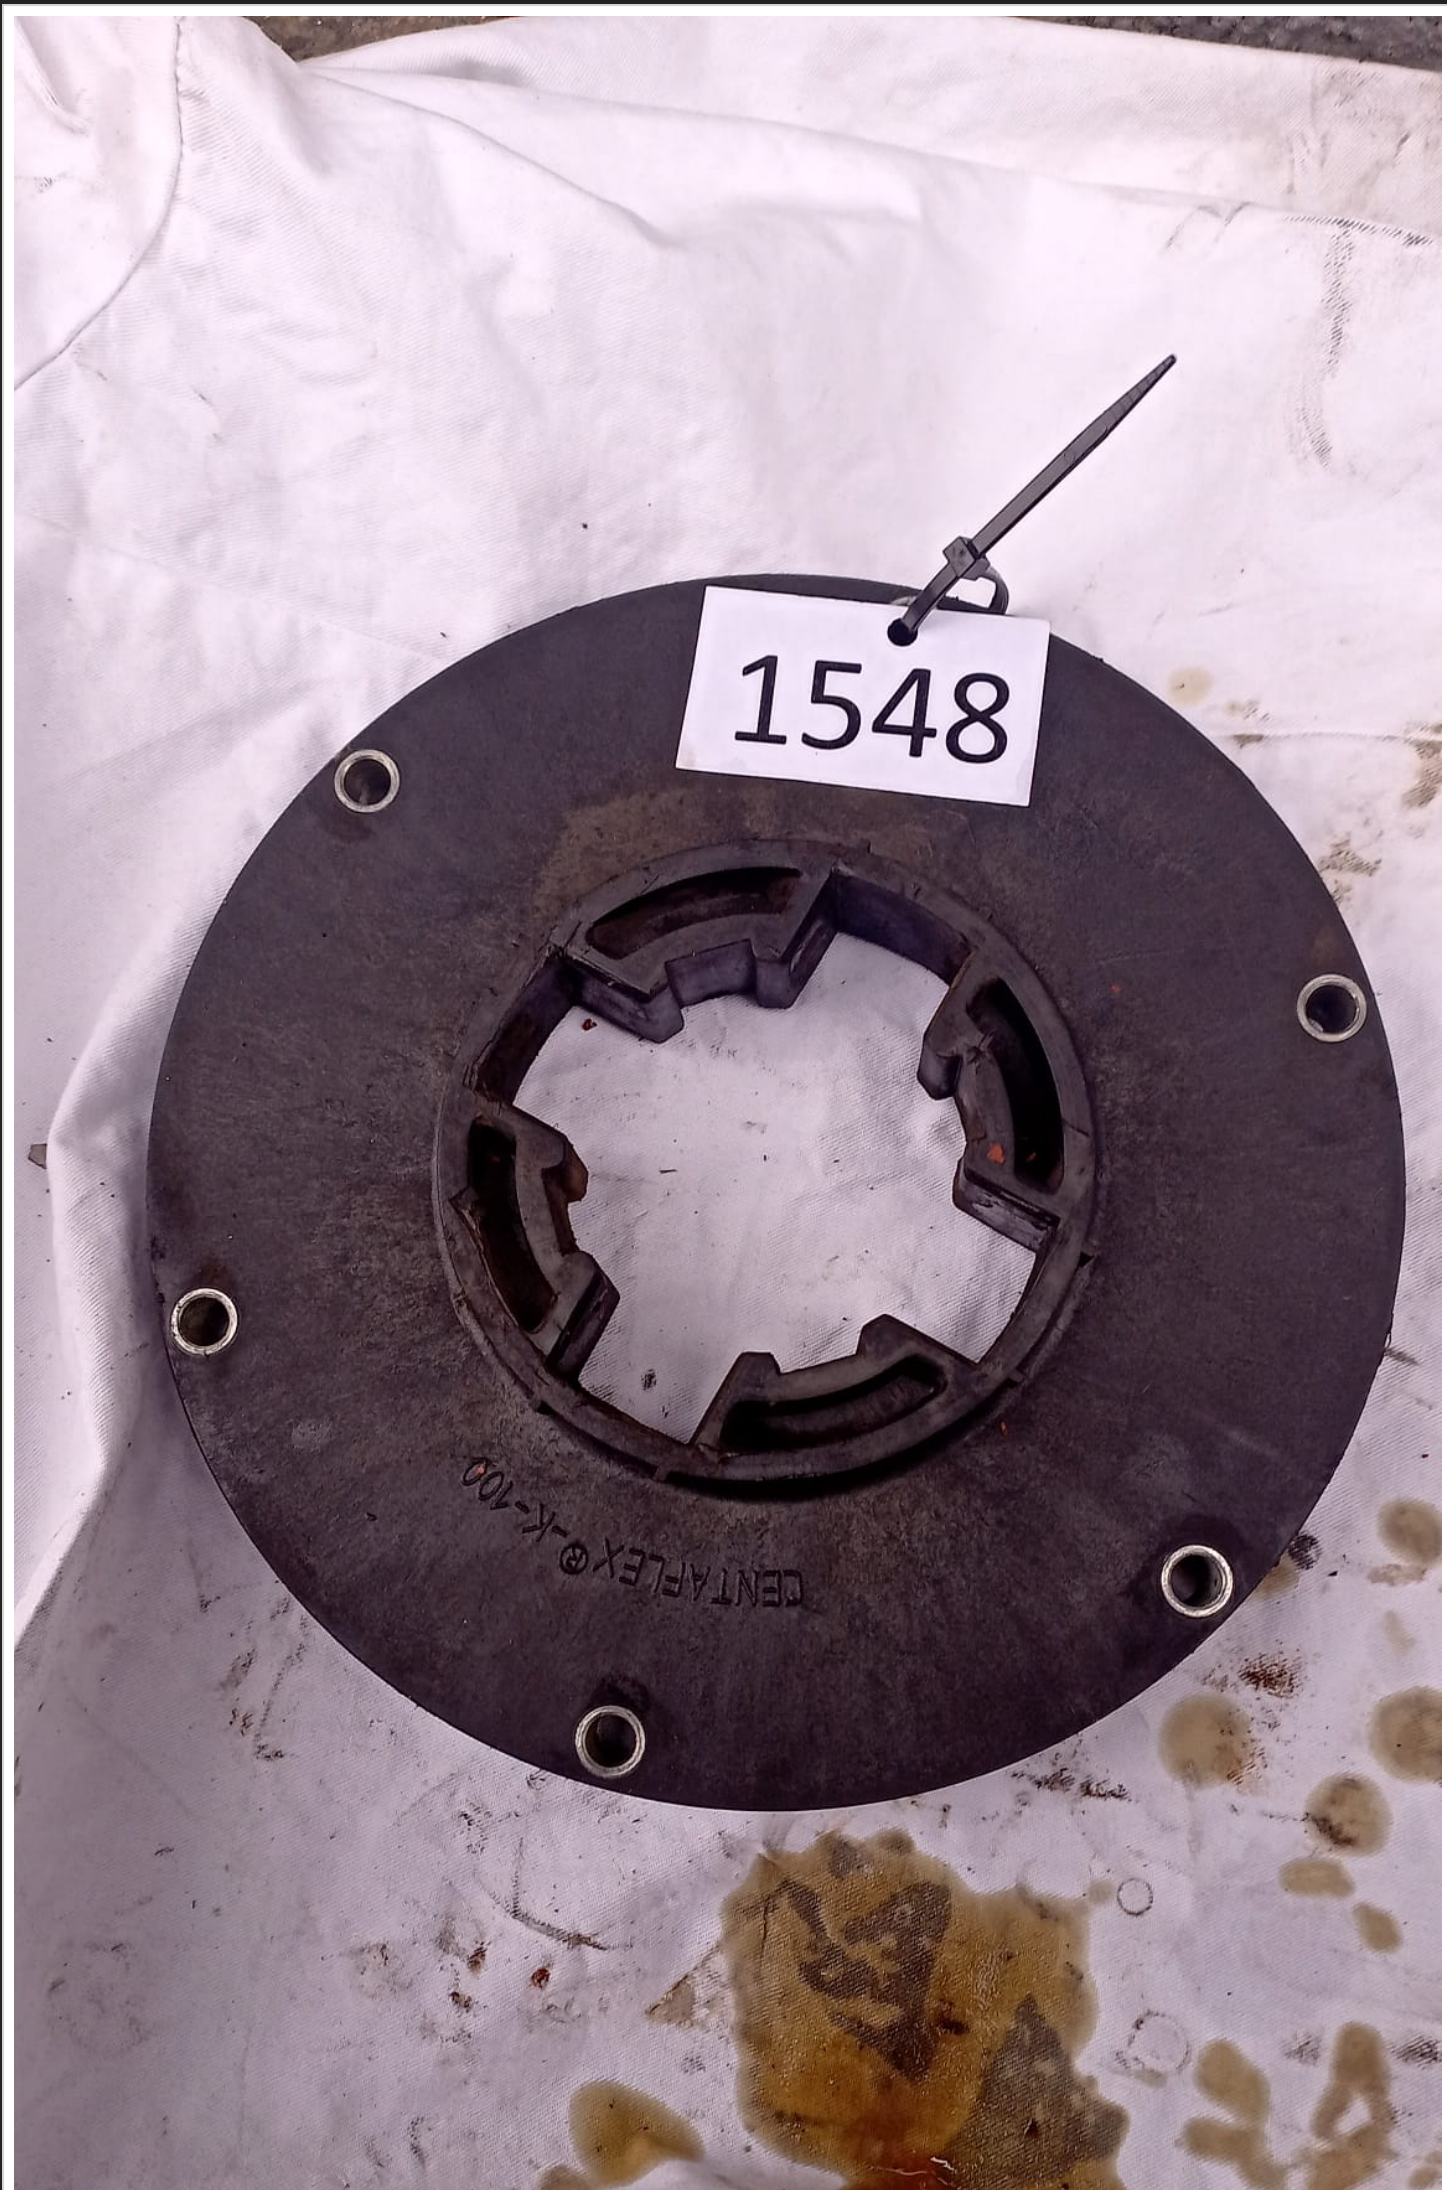

SC Stivuitoare-Lize SRL

Telefon: 0040 744 136 717

Email: office@stivuitoare-lize.ro

Website: <http://stivuitoare-lize.ro/>

Comuna Corunca, Str. Principala, nr. 412-413, judet Mures, Romania

Cuplaj stivuator (1548)

CENTAFLEX®
K-100-SAE 6 1/2

© 4707 93 ©

1548

CENTAFLEX®-K-100

Cuplaj stivuiitor (1548) Se emite factura Pre?: 310 € fara TVA

CENTAFLEX®
K-100-SAE 6 1/2

1548

SC Stivuitoare-Lize SRL