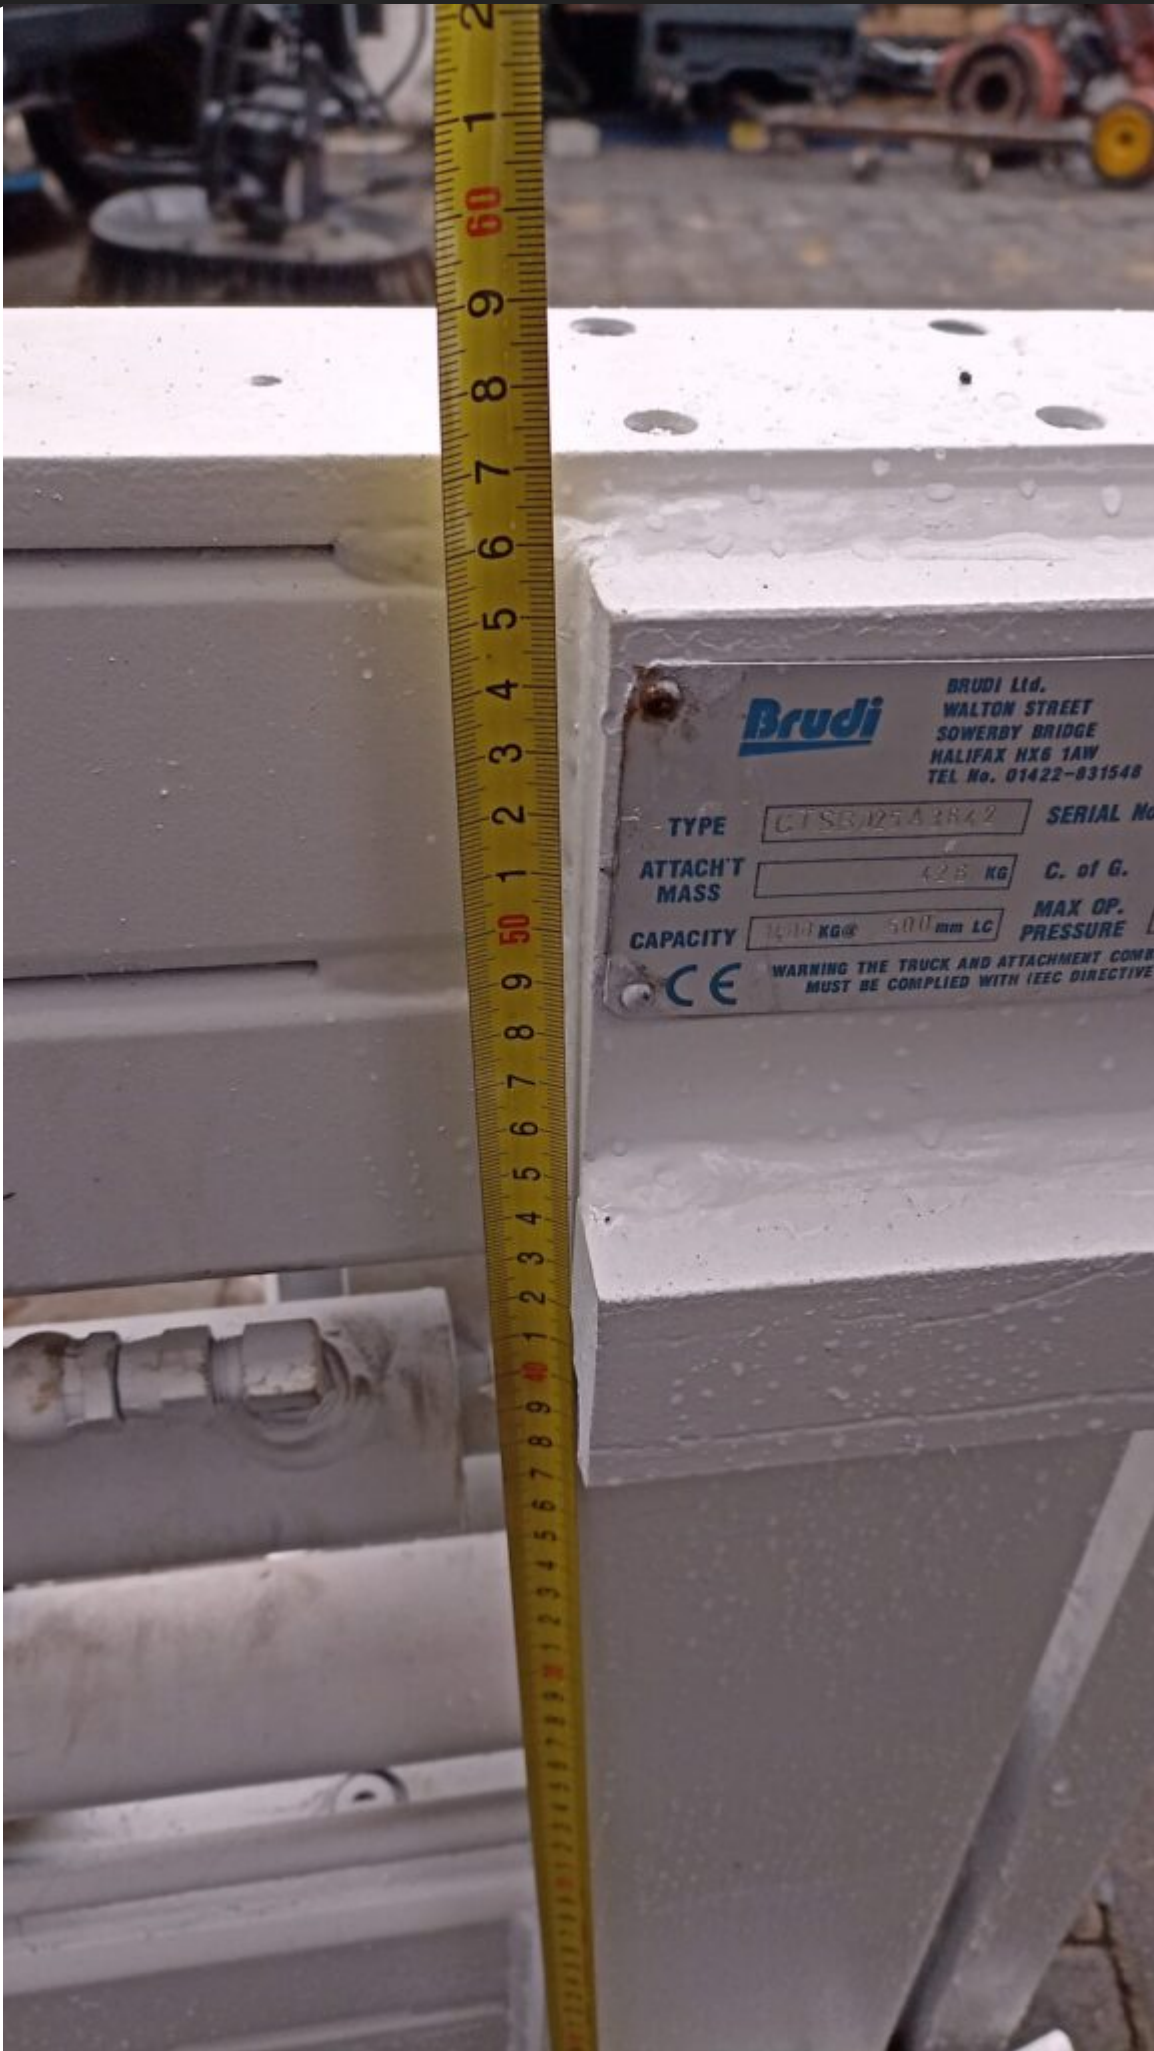

# **Masa stivuitoare cu deschidere de lame Fem II 41 cm (1538)**

---

Stivuitoare-Lize

**Brudi**

BRUDI Ltd.  
WALTON STREET  
SOWERBY BRIDGE  
HALIFAX HX6 1AW  
TEL No. 01422-831548

TYPE	CTSBU25A3642	SERIAL No
ATTACH'T MASS	426 KG	C. of G.
CAPACITY	1400 KG@ 500 mm LC	MAX OP. PRESSURE

WARNING THE TRUCK AND ATTACHMENT COMB  
MUST BE COMPLIED WITH (EEC DIRECTIVE

Compact  
Controls, Inc

CP11052S R2

415

B400

Masa stivuiitor cu deschidere de lame Fem II 41 cm (1538) Lungime lame: 110 cm Lungime masa: 90 cm  
Inaltime masa: 57 cm Deschidere maxima: 160cm Se emite factura Pre?: 3300 € fara TVA