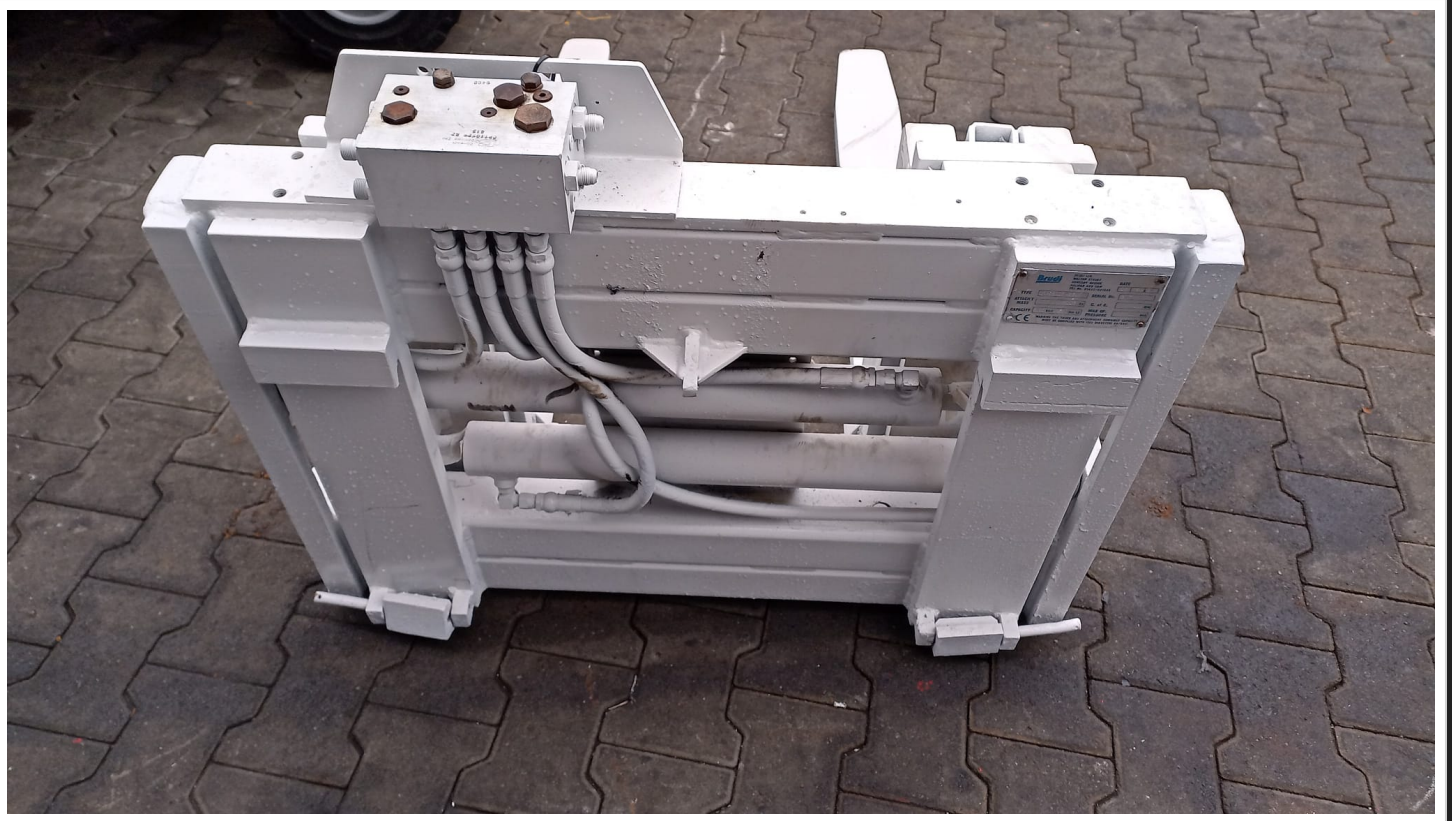

# **Masa stivuitoare cu deschidere de lame Fem II 41 cm (1538)**

---

Stivuitoare-Lize

**Brudi**

BRUDI Ltd.  
WALTON STREET  
SOWERBY BRIDGE  
HALIFAX HX6 1AW  
TEL No. 01422-831548

TYPE	CTSBU25A3642	SERIAL No
ATTACH'T MASS	426 KG	C. of G.
CAPACITY	1400 KG@ 500 mm LC	MAX OP. PRESSURE

WARNING THE TRUCK AND ATTACHMENT COMB  
MUST BE COMPLIED WITH (EEC DIRECTIVE

Compact  
Controls, Inc

CP11052S R2

415

B400

Masa stivuiitor cu deschidere de lame Fem II 41 cm (1538) Lungime lame: 110 cm Lungime masa: 90 cm  
Inaltime masa: 57 cm Deschidere maxima: 160cm Se emite factura Pre?: 3300 € fara TVA