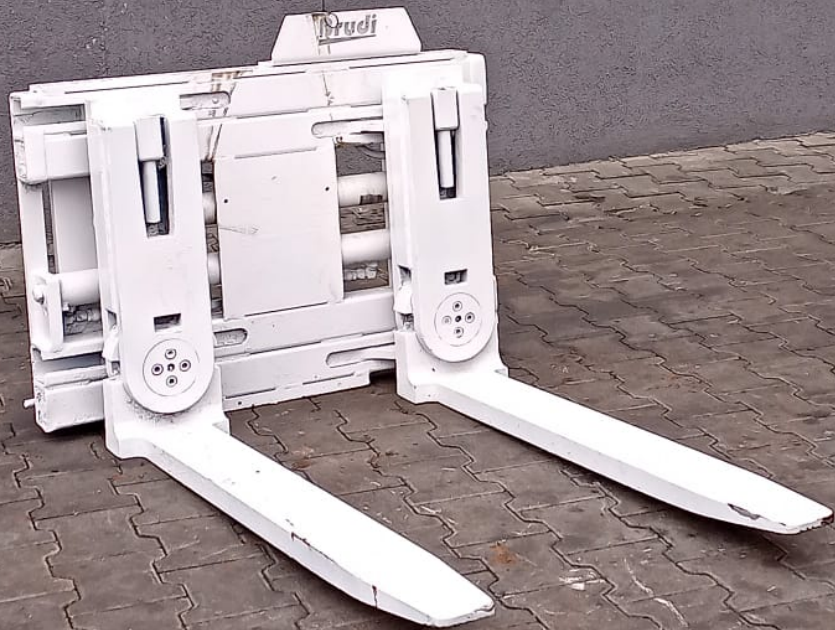

# **Masa stivuitoare cu deschidere de lame Fem II 41 cm (1538)**

---

Stivuitoare-Lize

**Brudi**

BRUDI Ltd.  
WALTON STREET  
SOWERBY BRIDGE  
HALIFAX HX6 1AW  
TEL No. 01422-831548

TYPE	CTSBJ25A3642	SERIAL No
ATTACH'T MASS	426 KG	C. of G.
CAPACITY	1400 KG@ 500 mm LC	MAX OP. PRESSURE

WARNING THE TRUCK AND ATTACHMENT COMB  
MUST BE COMPLIED WITH (EEC DIRECTIVE

Compact  
Controls, Inc

CP11052S R2

415

B400

Masa stivuiitor cu deschidere de lame Fem II 41 cm (1538) Lungime lame: 110 cm Lungime masa: 90 cm  
Inaltime masa: 57 cm Deschidere maxima: 160cm Se emite factura Pre?: 3300 € fara TVA