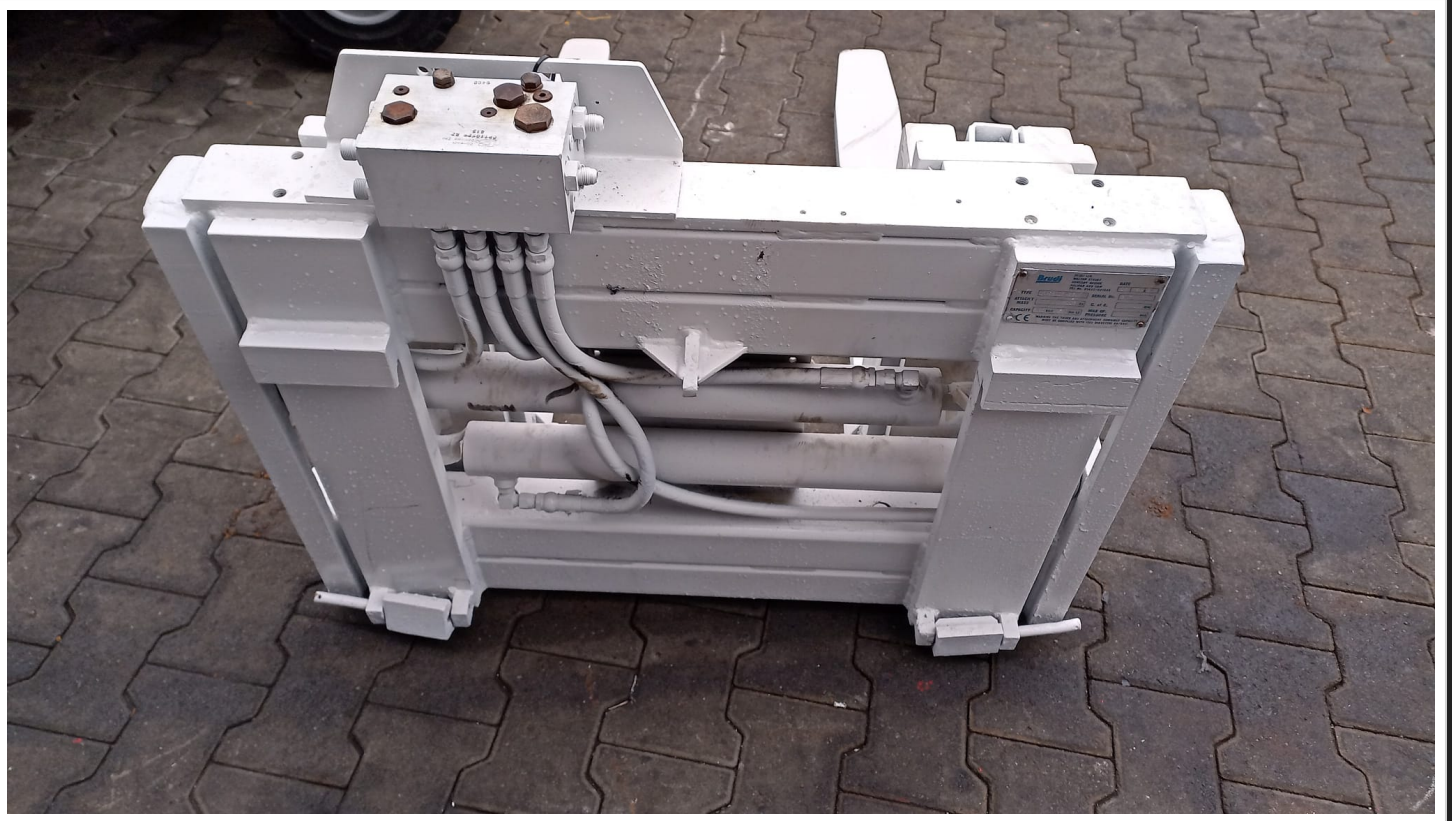

# **Masa stivuitoare cu deschidere de lame Fem II 41 cm (1538)**

---

Stivuitoare-Lize

**Brudi**

BRUDI Ltd.  
WALTON STREET  
SOWERBY BRIDGE  
HALIFAX HX6 1AW  
TEL No. 01422-831548

TYPE	CTSBJ25A3642	SERIAL No
ATTACH'T MASS	426 KG	C. of G.
CAPACITY	1400 KG@ 500 mm LC	MAX OP. PRESSURE

WARNING THE TRUCK AND ATTACHMENT COMB  
MUST BE COMPLIED WITH (EEC DIRECTIVE

Compact  
Controls, Inc

CP11052S R2

415

B400

Masa stivuiitor cu deschidere de lame Fem II 41 cm (1538) Lungime lame: 110 cm Lungime masa: 90 cm  
Inaltime masa: 57 cm Deschidere maxima: 160cm Se emite factura Pre?: 3300 € fara TVA