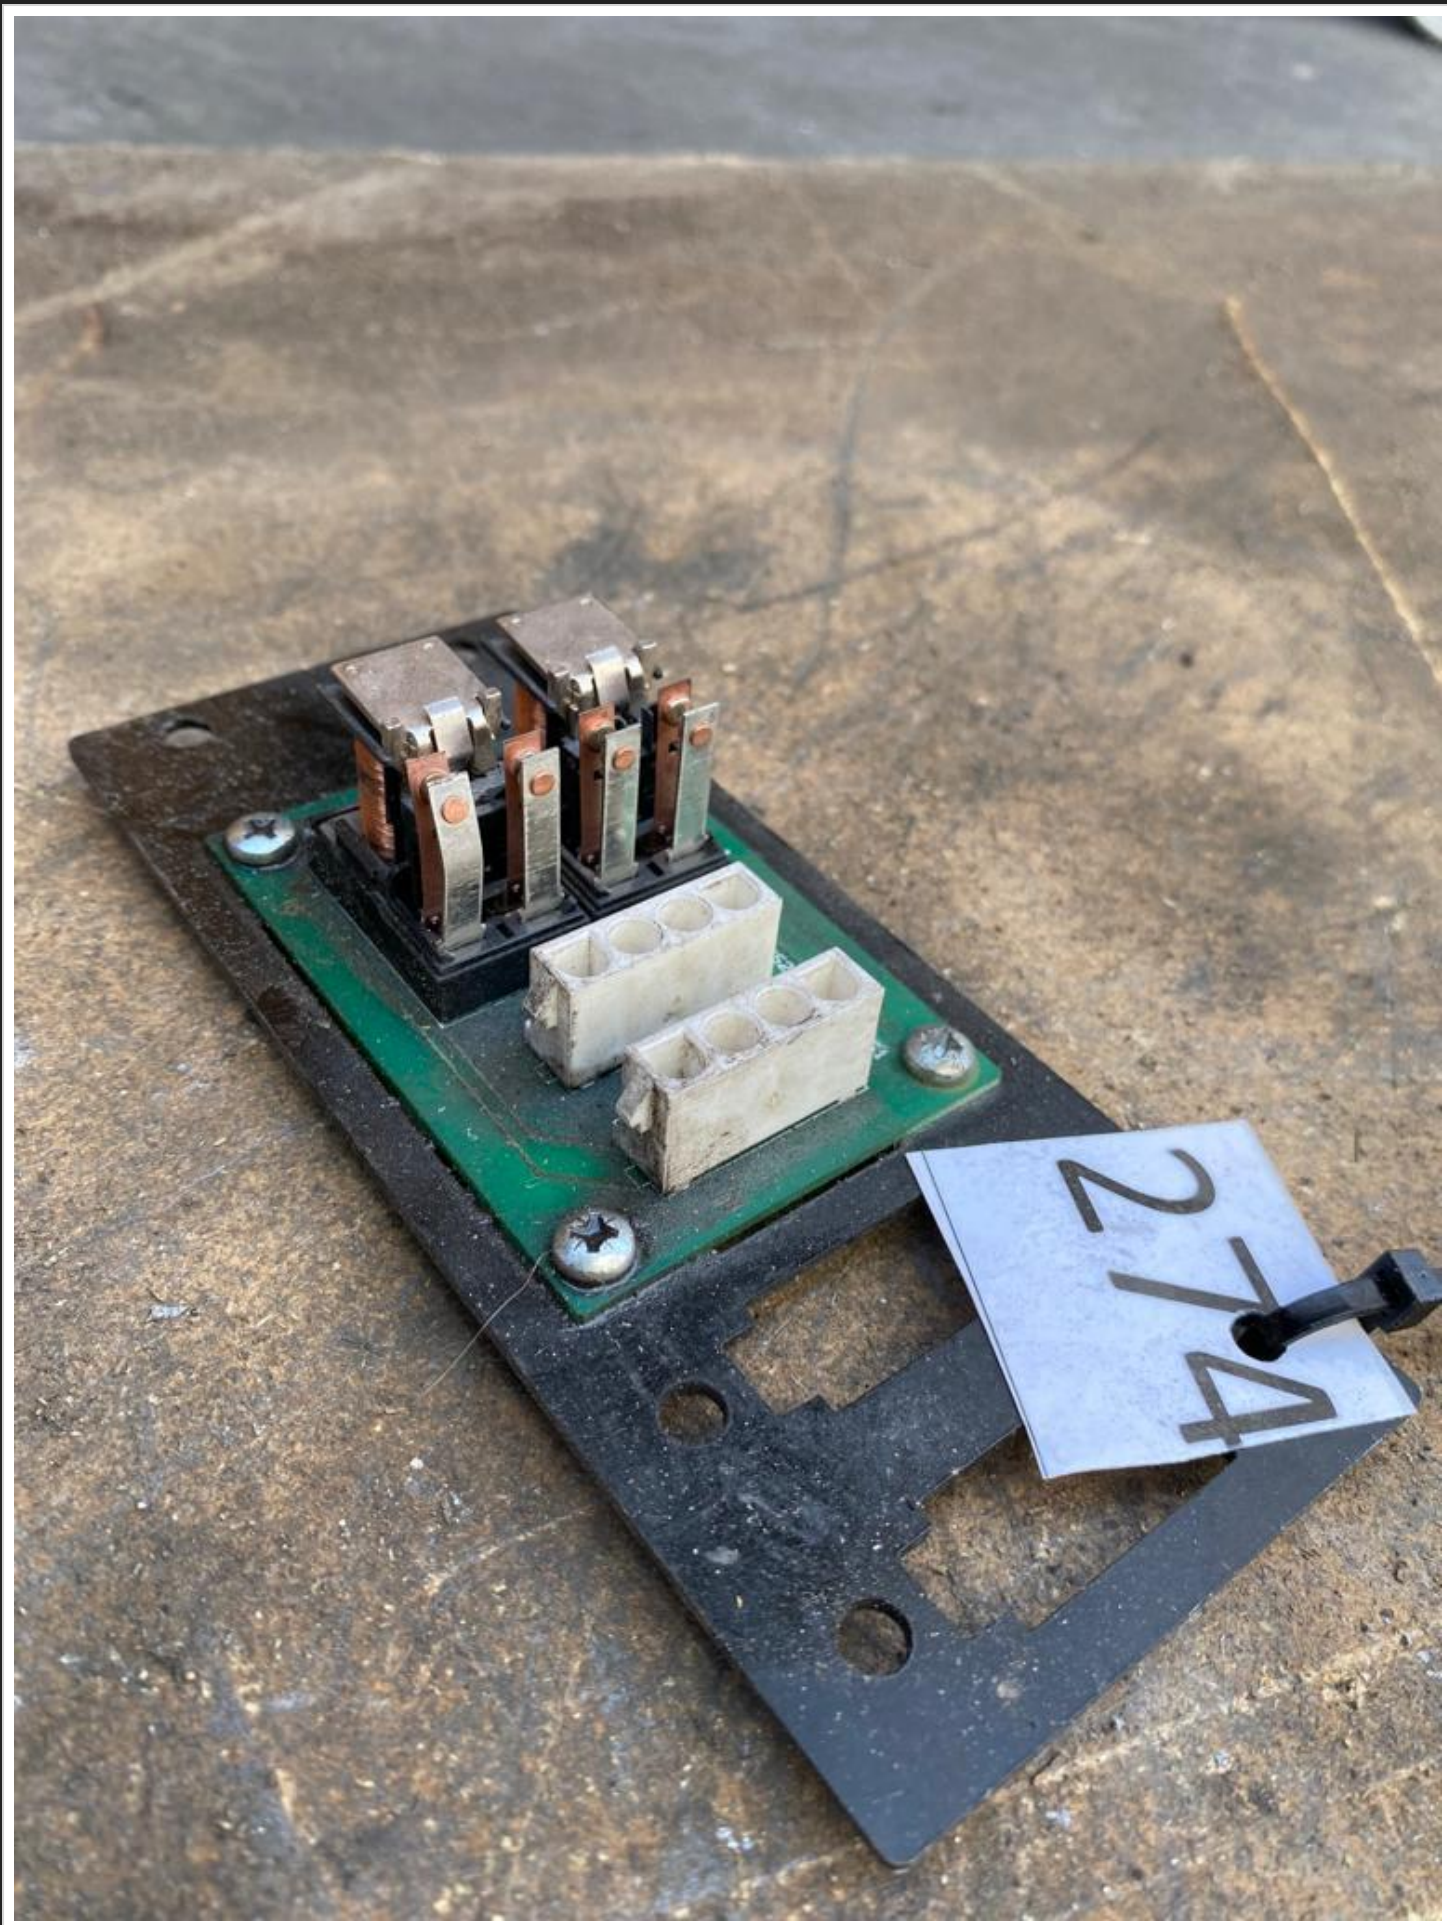

**Calculator/Modul releu electronic stivuitor SN:**

**5082629 (274)**

---

274

5082629 REV. 1

D1

D2

B5