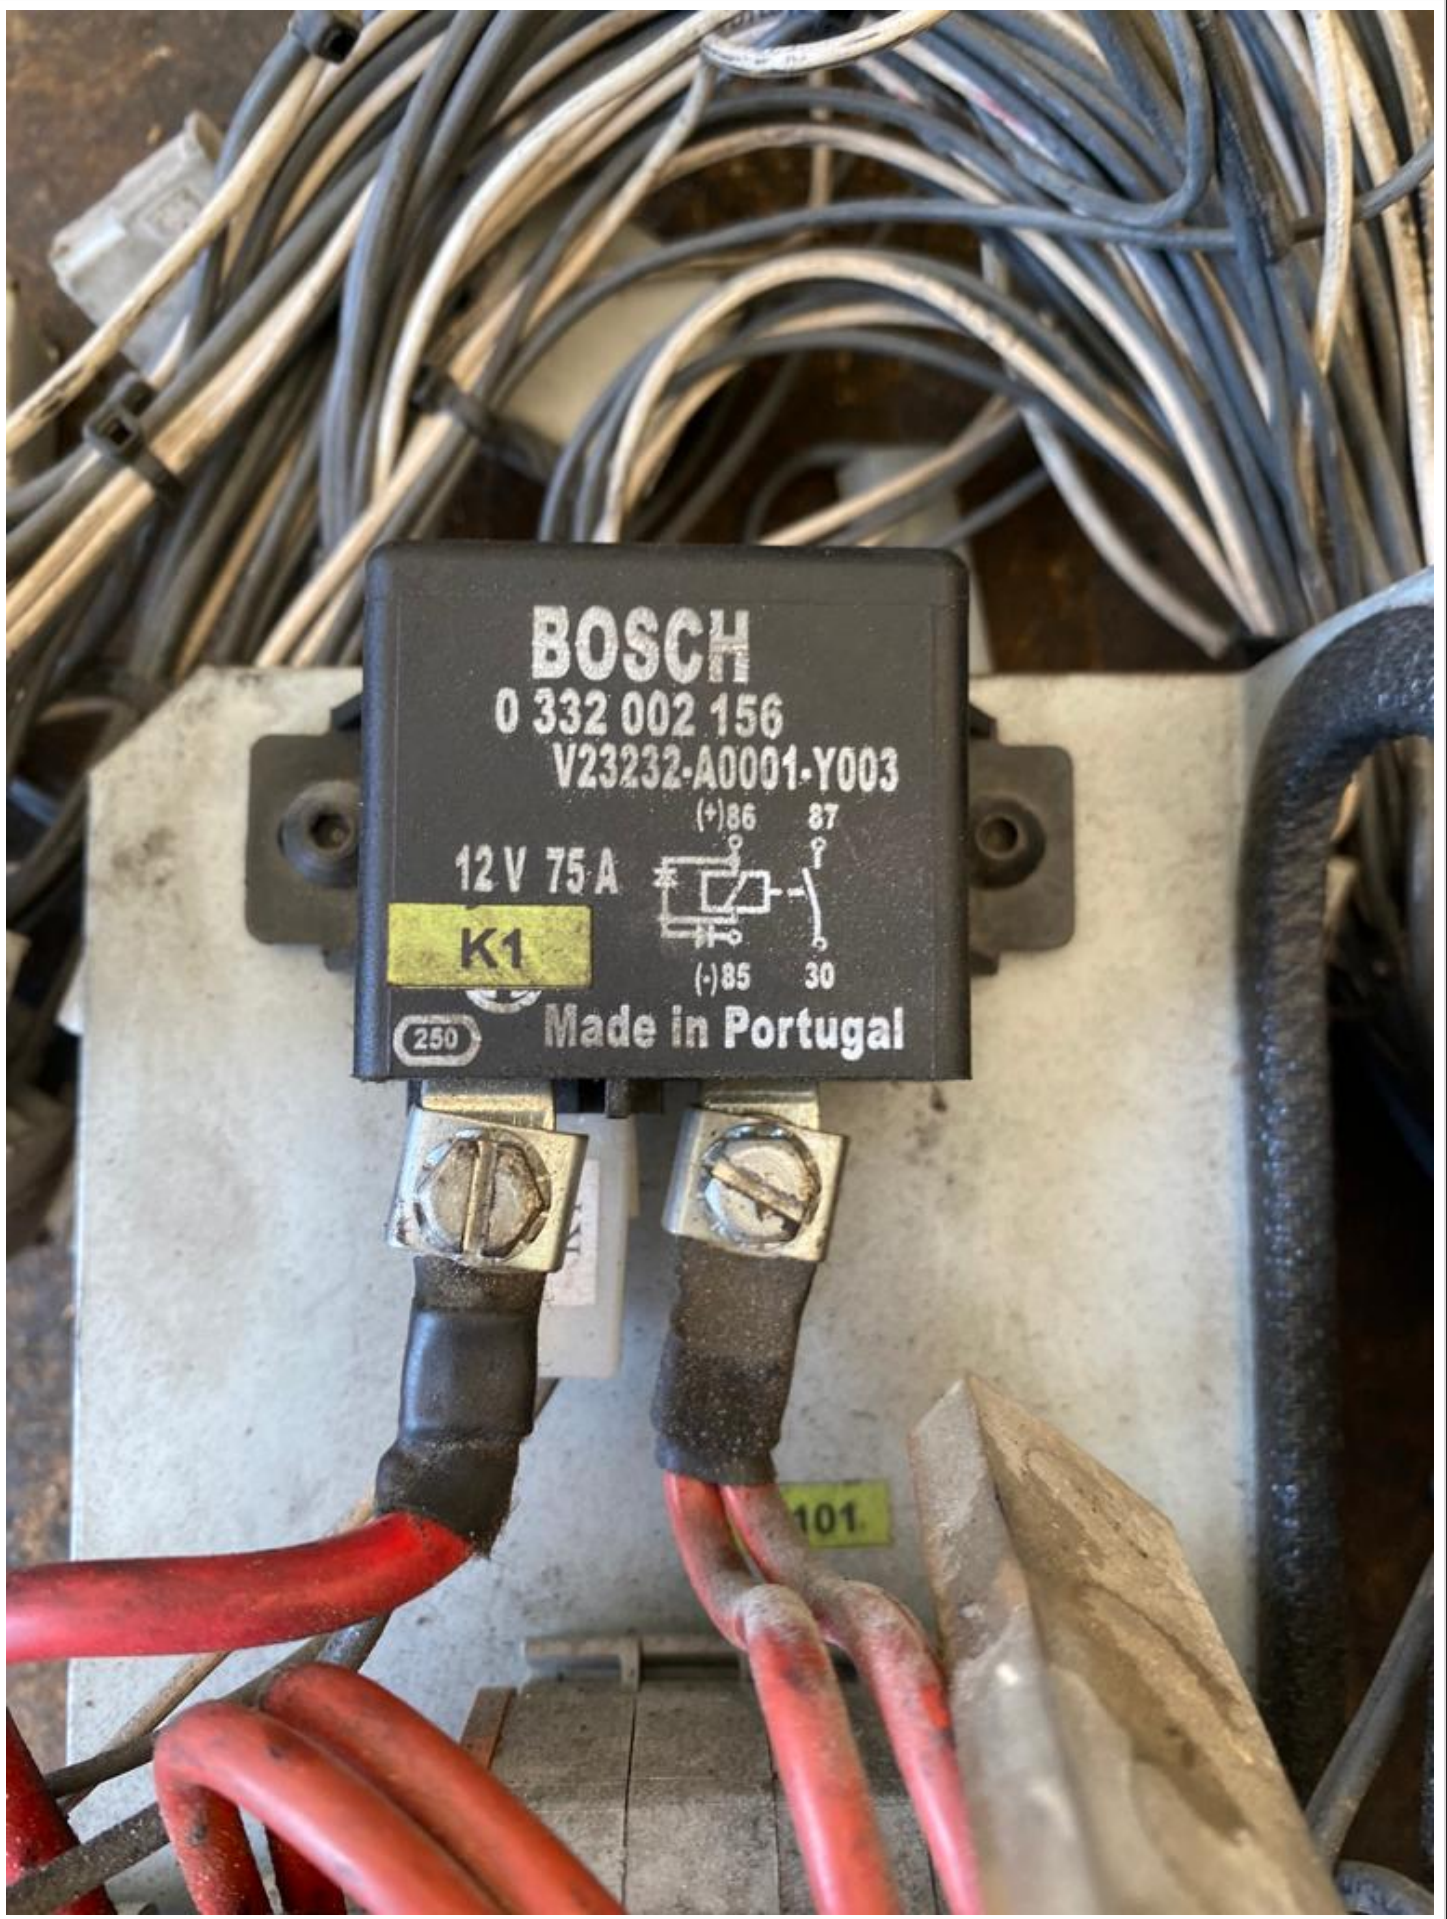

SC Stivuitoare-Lize SRL

Telefon: 0040 744 136 717

Email: office@stivuitoare-lize.ro

Website: <http://stivuitoare-lize.ro/>

Comuna Corunca, Str. Principala, nr. 412-413, judet Mures, Romania

Calculator stivuator (499)

BOSCH

0 332 002 156

V23232-A0001-Y003

12 V 75 A

K1

250

Made in Portugal

101