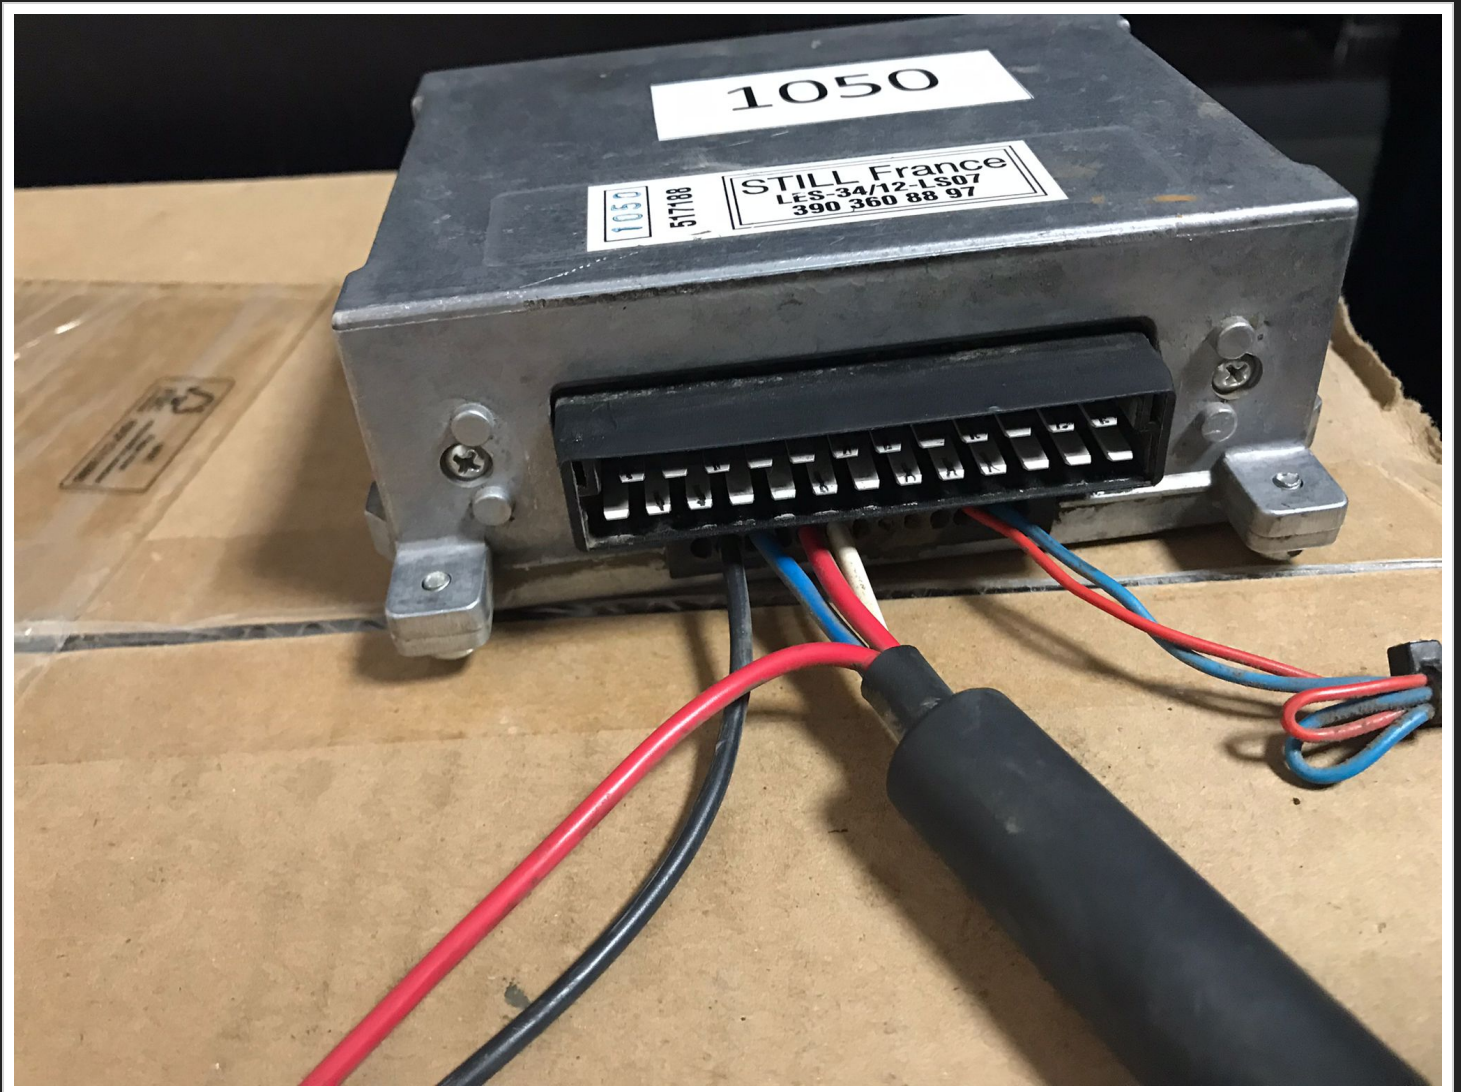

SC Stivuitoare-Lize SRL

Telefon: 0040 744 136 717

Email: office@stivuitoare-lize.ro

Website: <http://stivuitoare-lize.ro/>

Comuna Corunca, Str. Principala, nr. 412-413, judet Mures, Romania

Calculator stivuator Still SN: 3903608897 (1050)

1050

517188

STILL France
LES-34/12-LS07
390 360 88 97

1050

1050

STILL France
LES-34/12-LS07
390 360 88 97

1050
517188

Calculator stivuator Still Cod intern 1050 Serie 3903608897 Se emite factura Pre?: 400 € fara TVA