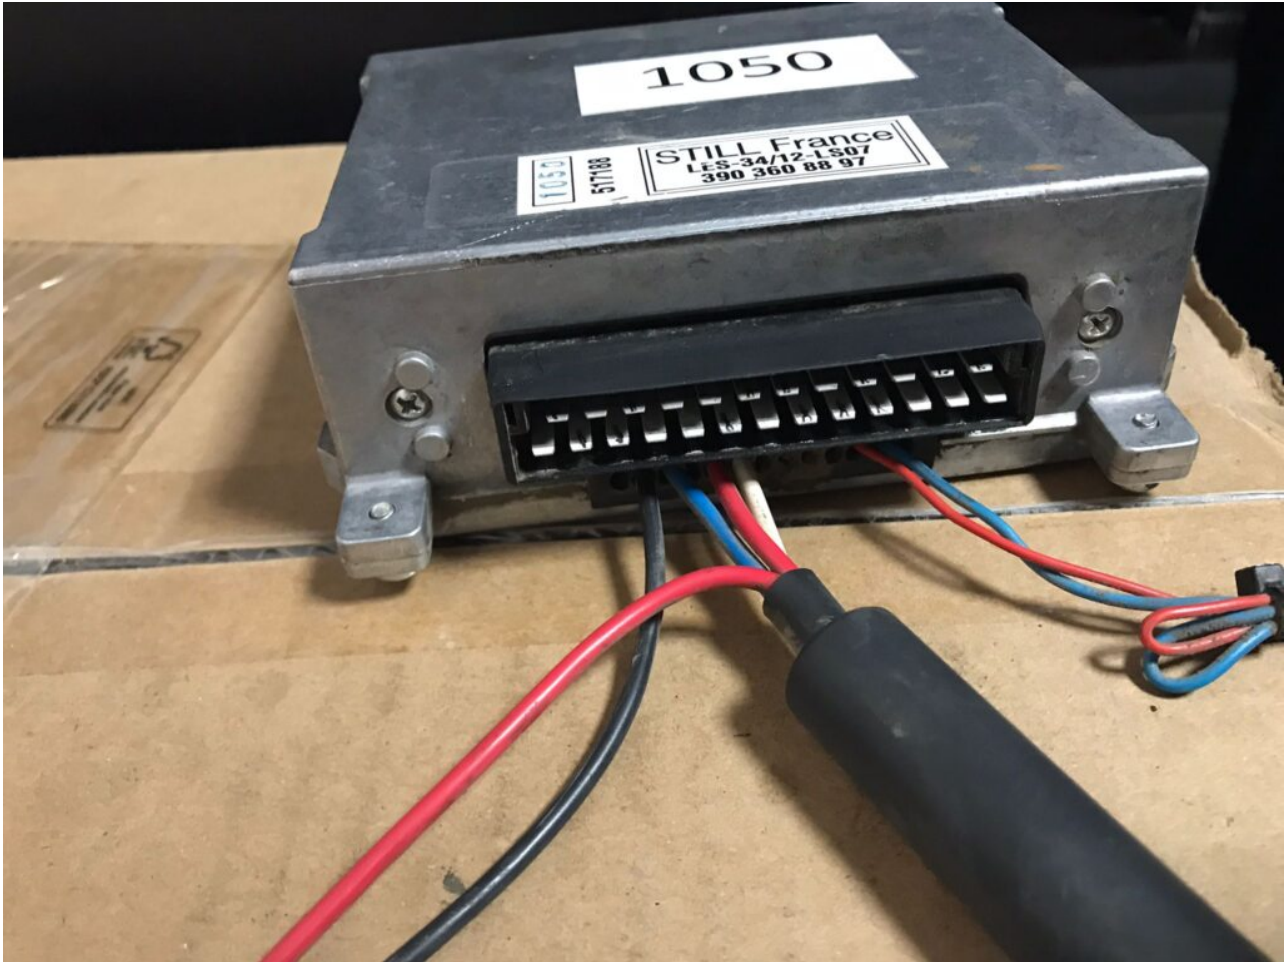

1050

517188

STILL France
LES-34/12-LS07
390 360 88 97

1050

1050

STILL France
LES-34/12-LS07
390 360 88 97

1050
517188

Calculator stivuator Still Cod intern 1050 Serie 3903608897 Se emite factura Pre?: 400 € fara TVA