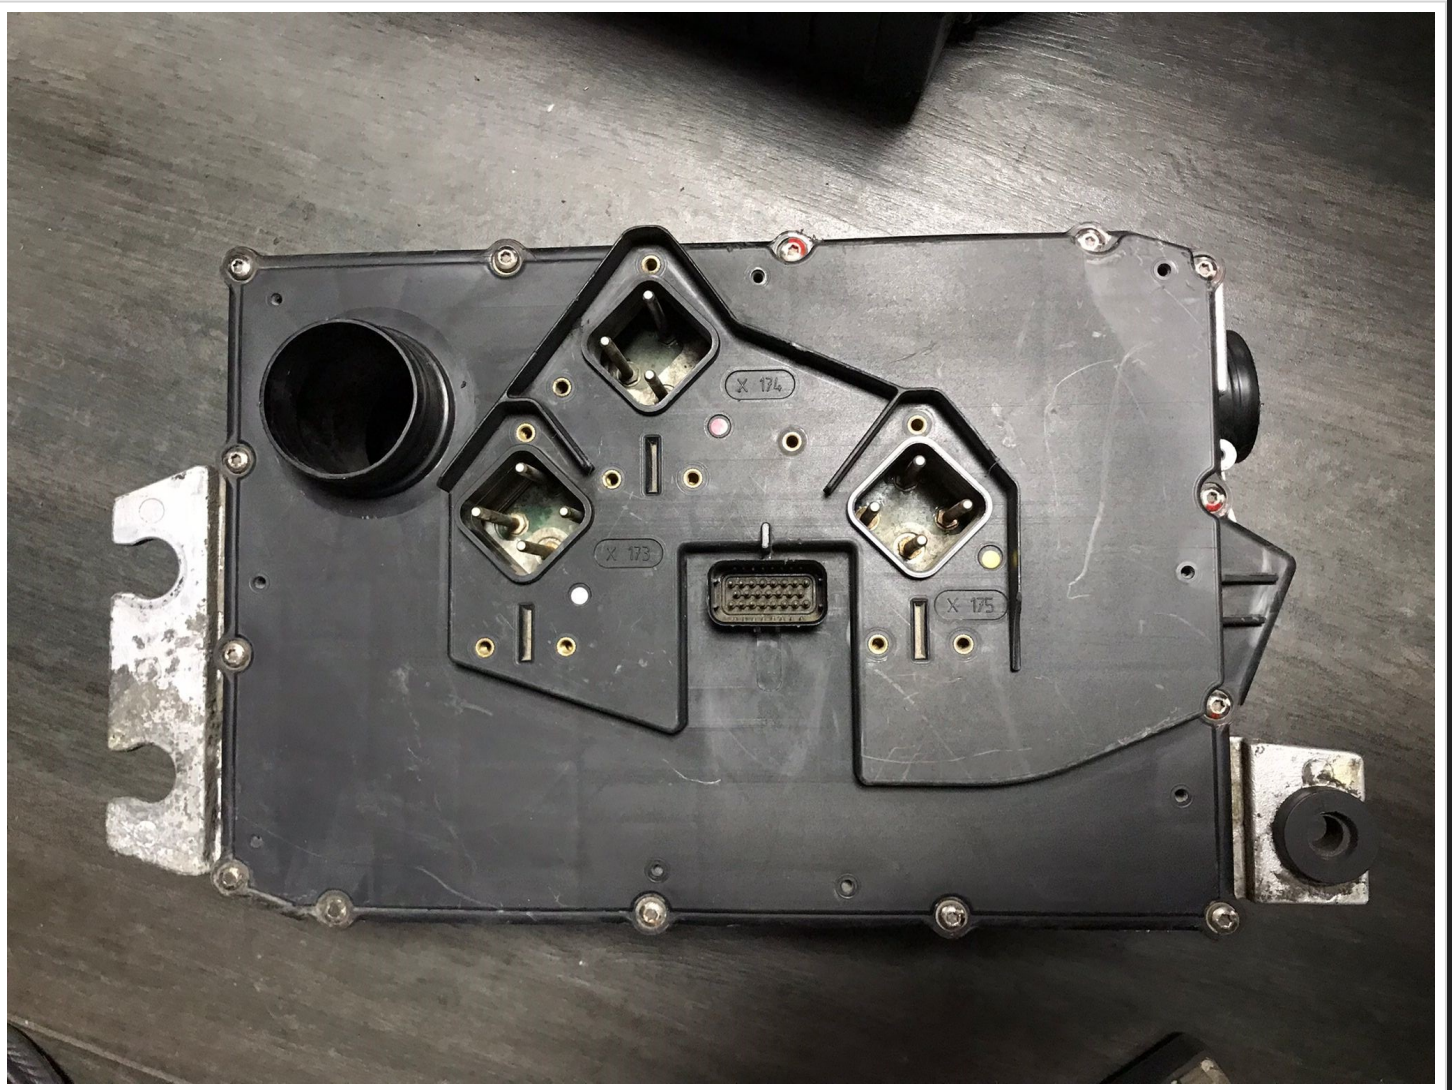

SC Stivuitoare-Lize SRL

Telefon: 0040 744 136 717

Email: office@stivuitoare-lize.ro

Website: <http://stivuitoare-lize.ro/>

Comuna Corunca, Str. Principala, nr. 412-413, judet Mures, Romania

Calculator/regulator motor stivuator Still 741779 (1068)