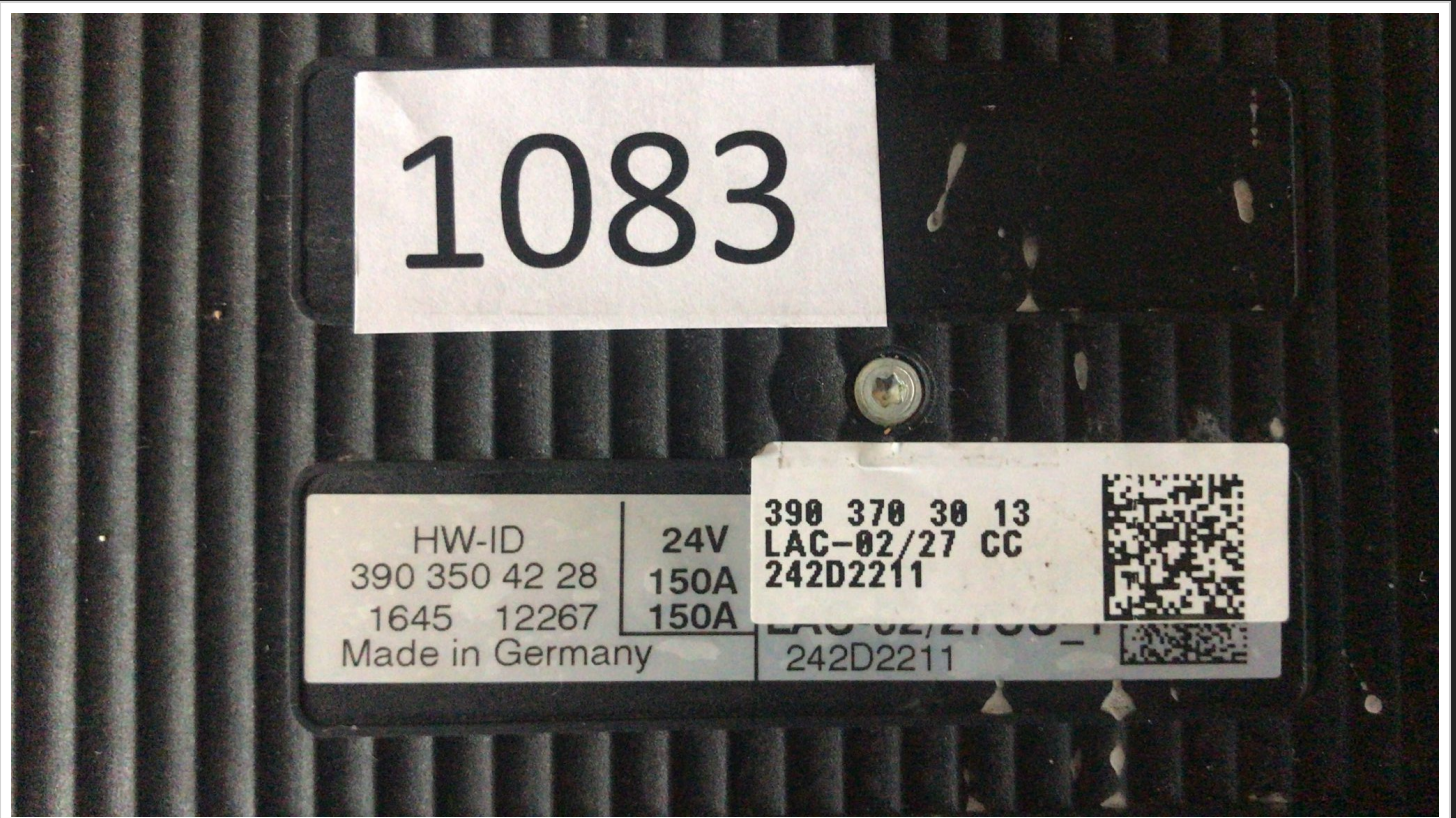

**Calculator/regulator motor stivuitor Linde 24V, 150A,  
3903608788, 3903703013(1082, 1083)**

---

1082

HW-ID  
390 350 21 19  
1522 1662

24V  
150A390 360 87 88  
150ALAC-02/25 CC06  
23D60030

1641  
20220041  
16DE04002836

Calculator/regulator motor stivuitor Linde 24V, 150A Cod piesa 1082, 1083 SN: 3903608788(1082)  
SN: 3903703013(1083) Se emite factura Pre?: 1.250€ fara TVA/bucata

SC Stivuitoare-Lize SRL  
Telefon: 0040 744 136 717  
Email: [office@stivuitoare-lize.ro](mailto:office@stivuitoare-lize.ro)  
Website: <http://stivuitoare-lize.ro/>  
Comuna Corunca, Str. Principala, nr. 412-413, judet Mures, Romania