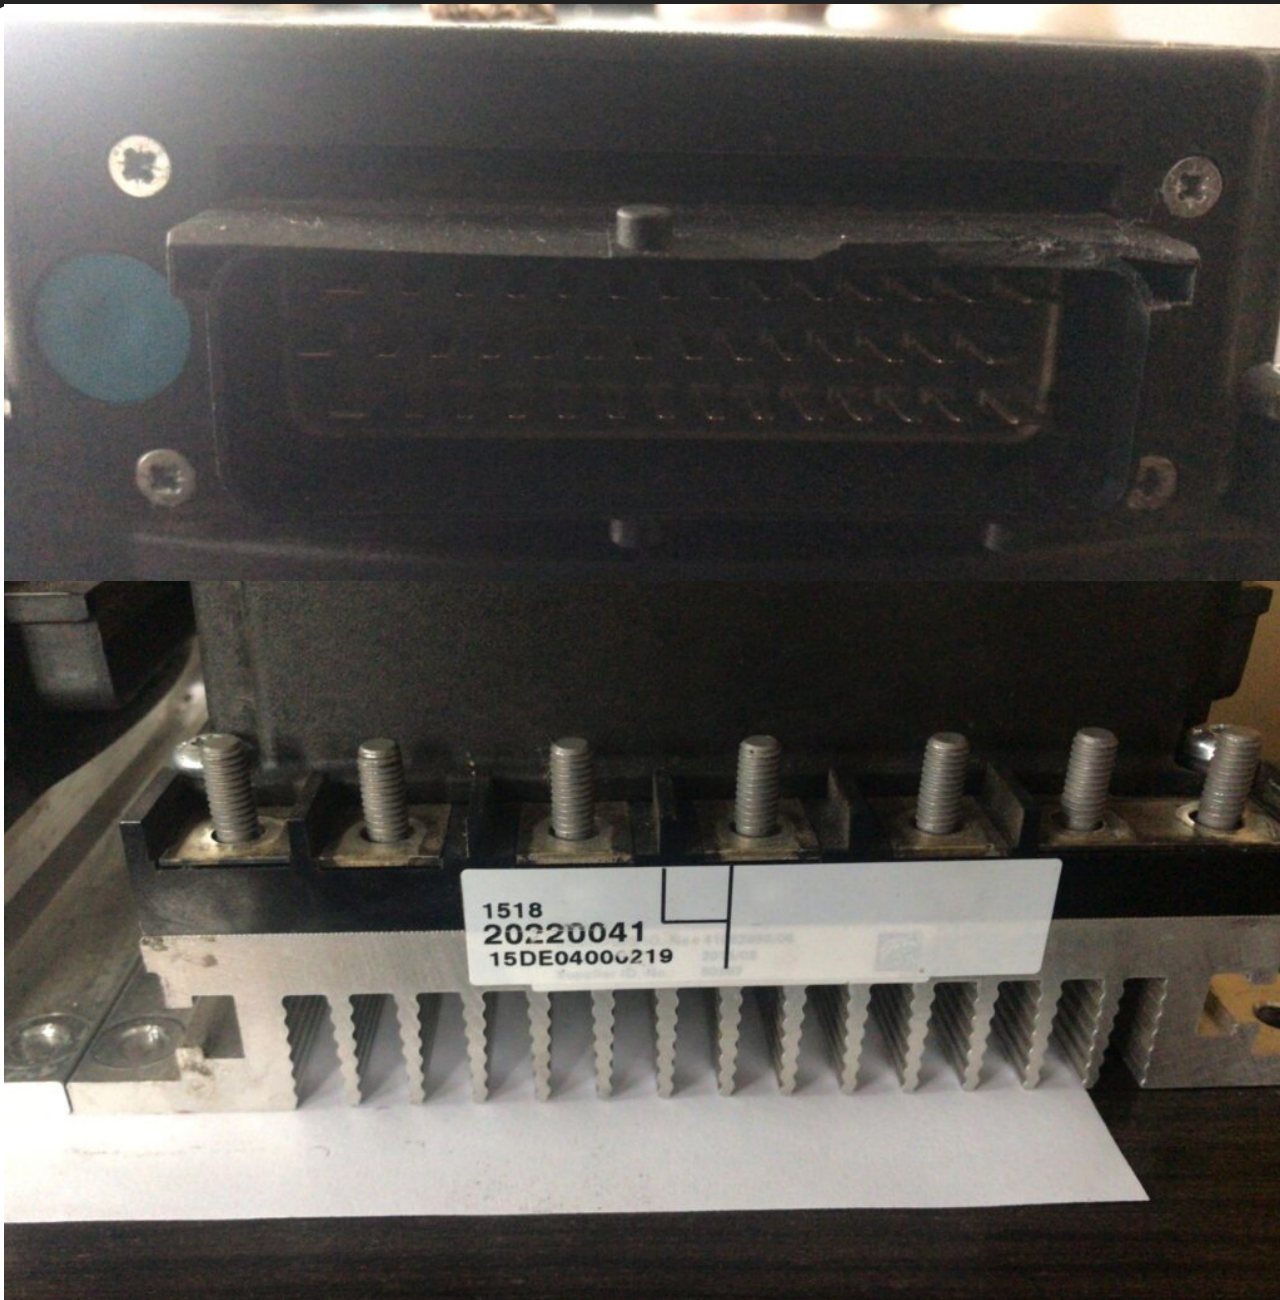

SC Stivuitoare-Lize SRL

Telefon: 0040 744 136 717

Email: office@stivuitoare-lize.ro

Website: <http://stivuitoare-lize.ro/>

Comuna Corunca, Str. Principala, nr. 412-413, judet Mures, Romania

**Calculator/regulator motor stivuitor Linde 24V, 150A,
3903608788, 3903703013(1082, 1083)**

1082

HW-ID
390 350 21 19
1522 1662

24V
150A390 360 87 88
150ALAC-02/25 CC06
23D60030

1641
20220041
16DE04002836

Calculator/regulator motor stivuitor Linde 24V, 150A Cod piesa 1082, 1083 SN: 3903608788(1082)
SN: 3903703013(1083) Se emite factura Pre?: 1.250€ fara TVA/bucata