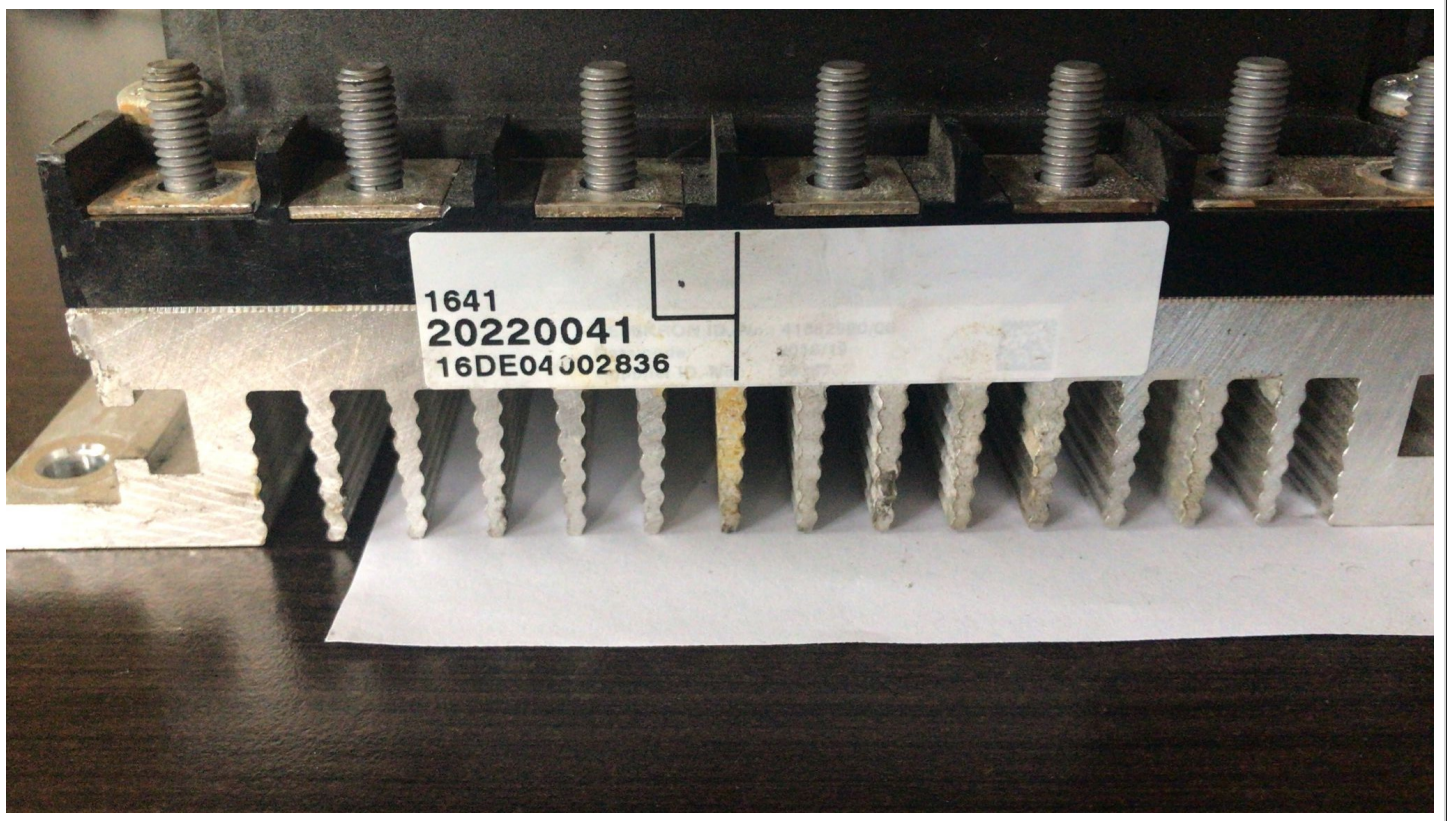

SC Stivuitoare-Lize SRL

Telefon: 0040 744 136 717

Email: office@stivuitoare-lize.ro

Website: <http://stivuitoare-lize.ro/>

Comuna Corunca, Str. Principala, nr. 412-413, judet Mures, Romania

**Calculator/regulator motor stivuitor Linde 24V, 150A,
3903608788, 3903703013(1082, 1083)**

1082

HW-ID
390 350 21 19
1522 1662

24V
150A390 360 87 88
150ALAC-02/25 CC06
23D60030

1641
20220041
16DE04002836

Calculator/regulator motor stivuitor Linde 24V, 150A Cod piesa 1082, 1083 SN: 3903608788(1082)
SN: 3903703013(1083) Se emite factura Pre?: 1.250€ fara TVA/bucata