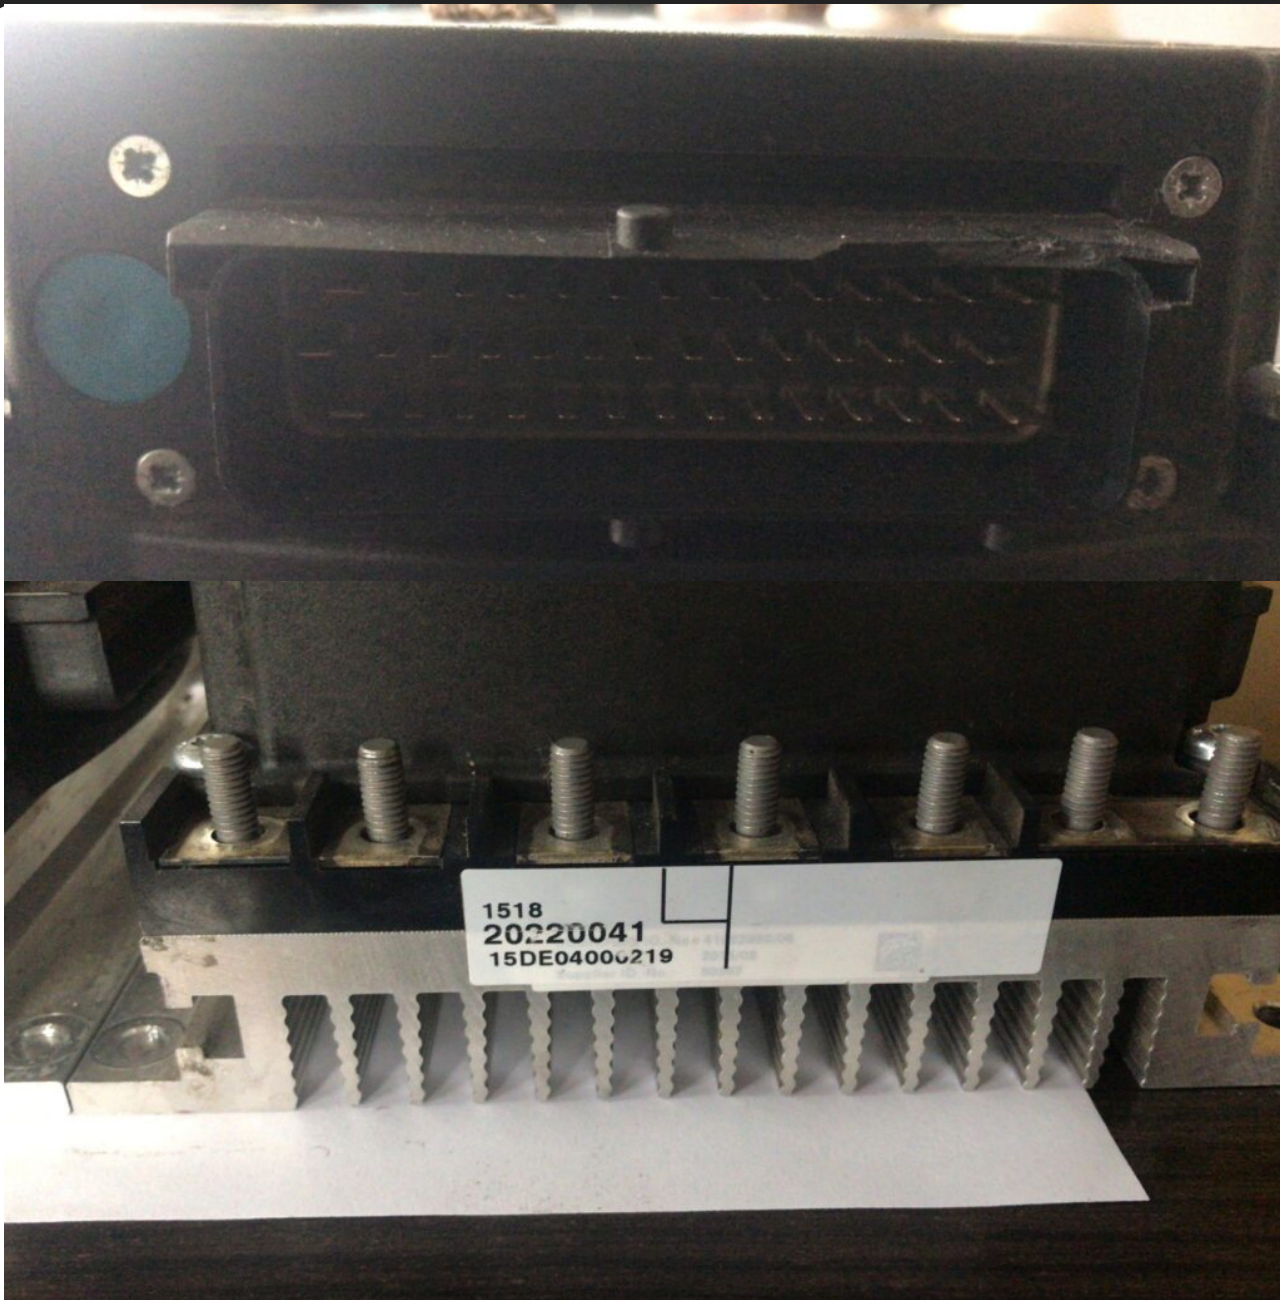

**Calculator/regulator motor stivuitor Linde 24V, 150A,  
3903608788, 3903703013(1082, 1083)**

---

1082

HW-ID  
390 350 21 19  
1522 1662

24V  
150A390 360 87 88  
150ALAC-02/25 CC06  
23D60030

1641  
20220041  
16DE04002836

Calculator/regulator motor stivuitor Linde 24V, 150A Cod piesa 1082, 1083 SN: 3903608788(1082)  
SN: 3903703013(1083) Se emite factura Pre?: 1.250€ fara TVA/bucata

SC Stivuitoare-Lize SRL  
Telefon: 0040 744 136 717  
Email: [office@stivuitoare-lize.ro](mailto:office@stivuitoare-lize.ro)  
Website: <http://stivuitoare-lize.ro/>  
Comuna Corunca, Str. Principala, nr. 412-413, judet Mures, Romania