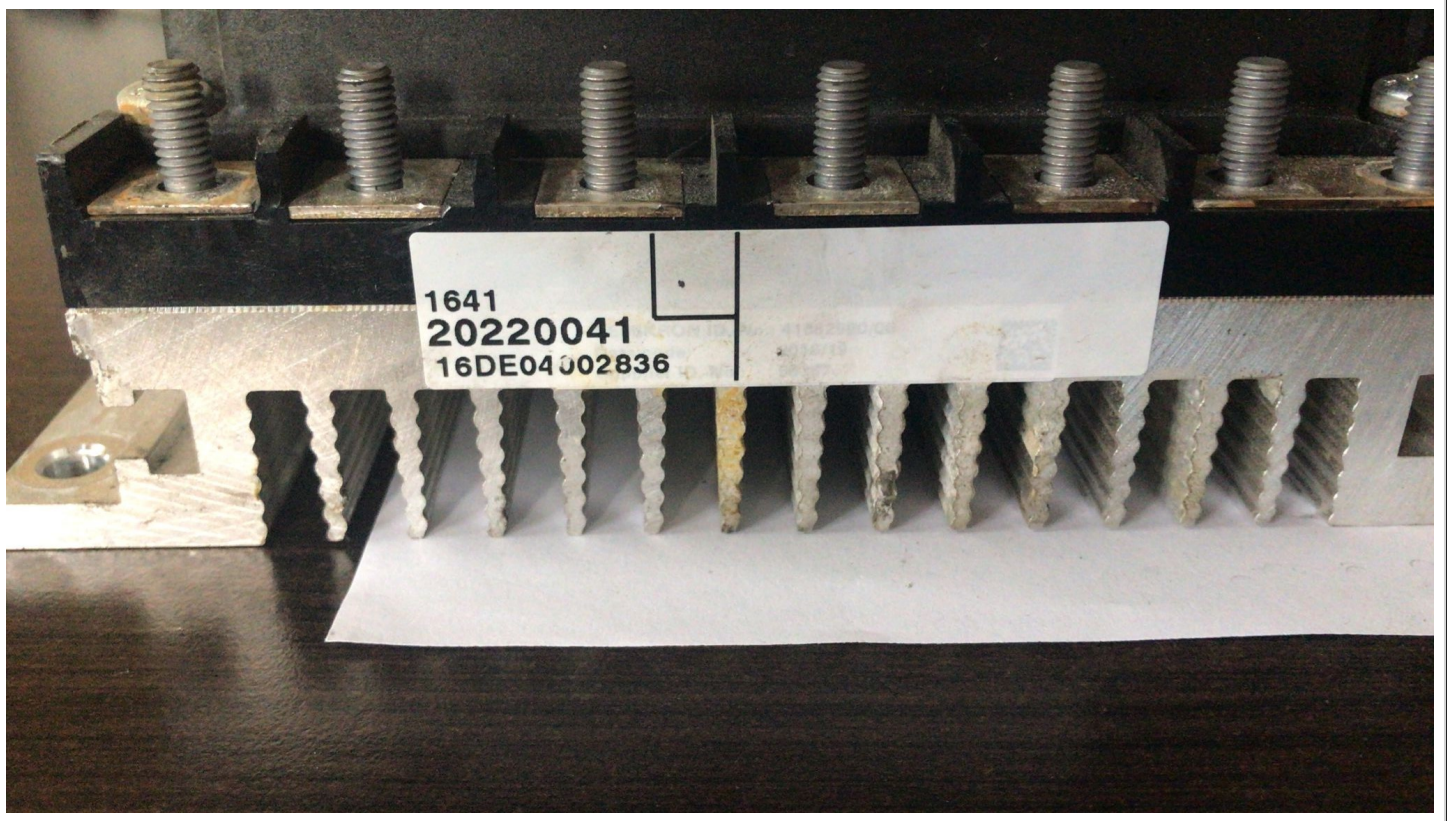

**Calculator/regulator motor stivuitor Linde 24V, 150A,  
3903608788, 3903703013(1082, 1083)**

---

1082

HW-ID  
390 350 21 19  
1522 1662

24V  
150A390 360 87 88  
150ALAC-02/25 CC06  
23D60030

1641  
20220041  
16DE04002836