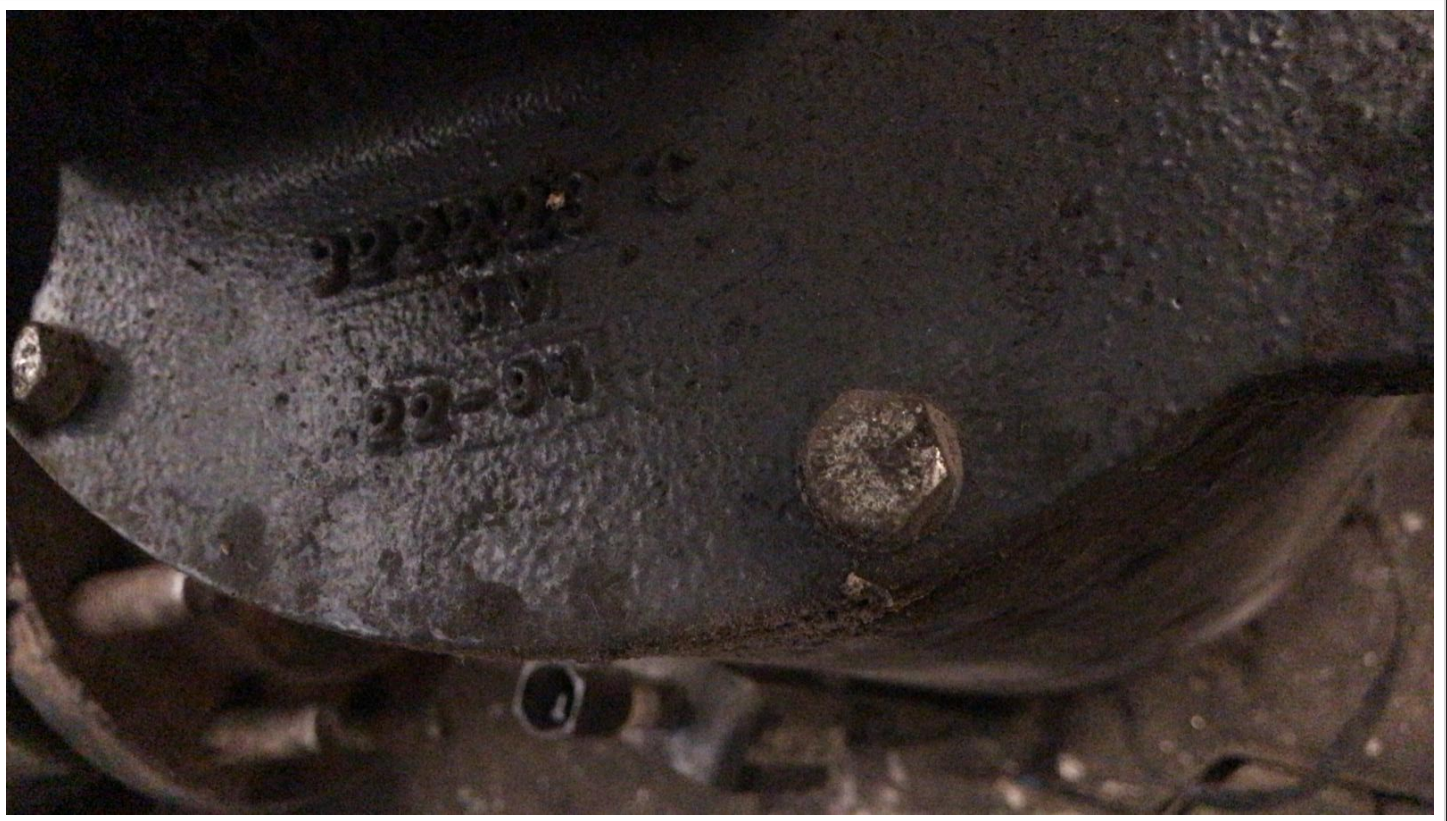

SC Stivuitoare-Lize SRL

Telefon: 0040 744 136 717

Email: office@stivuitoare-lize.ro

Website: <http://stivuitoare-lize.ro/>

Comuna Corunca, Str. Principala, nr. 412-413, judet Mures, Romania

**Motor electric stivuator Still 80V, 220A, 15kw SN:
375617 (1562)**

1562

1562

Motor e

Se emite

factura

| | | | | | | |
|--------------|------|-----|----------------------|-------------------|--------------------------------|-------|
| STILL | | | | Typ GP 164-14/2.2 | | |
| | | | | Ident-Nr. 375617 | | |
| 80 | V | 220 | A | --> 2000 | min ⁻¹ | IP 13 |
| 15,0 | kW | | 15% | | Isol.-Kl. B | |
| Erreg. | 80 | V | 4 | A | m ³ h ⁻¹ | mbar |
| VDE 0525 | F158 | | Fabr.-Nr. 5 937 0030 | | | |