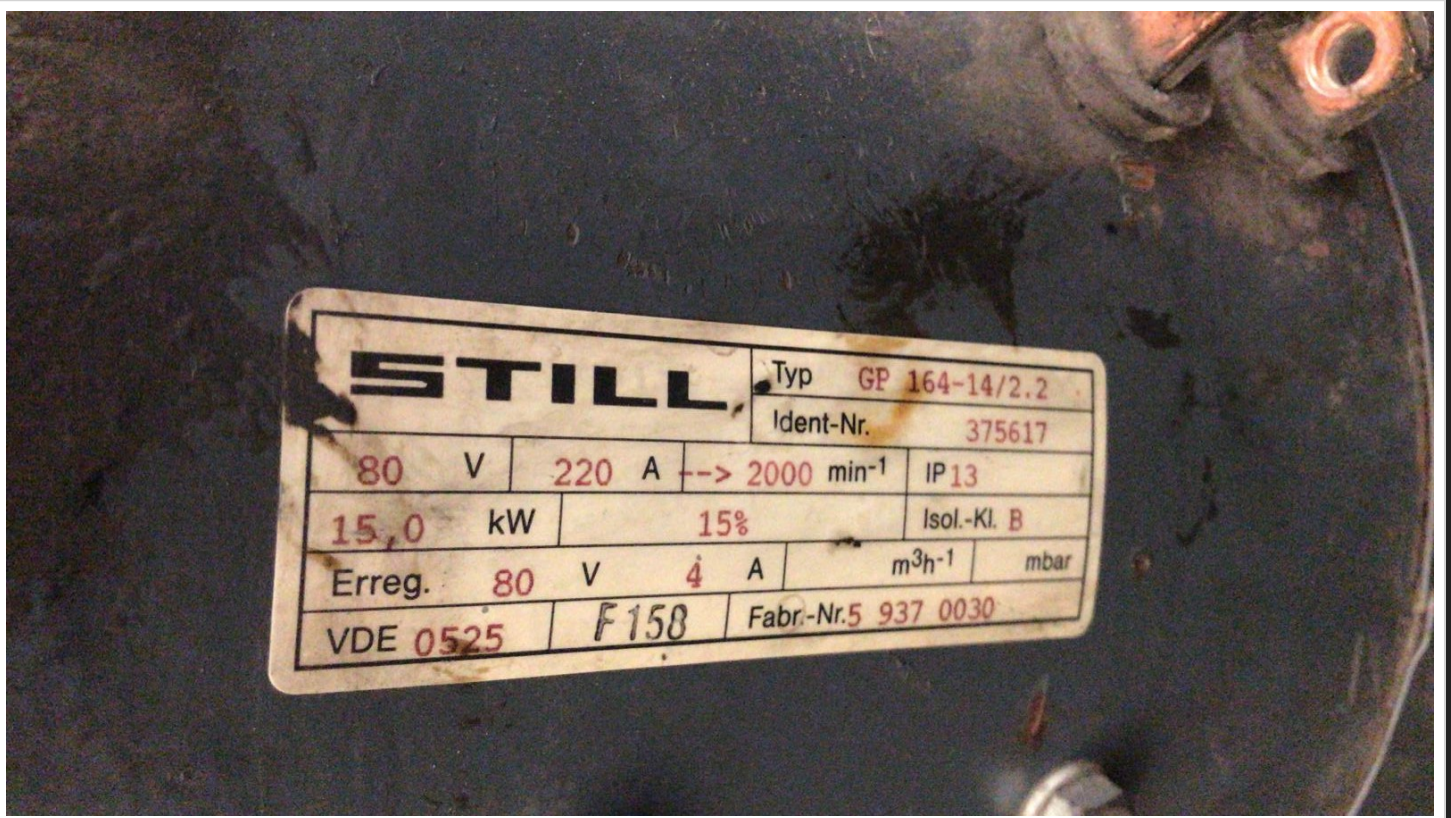

**Motor electric stivuator Still 80V, 220A, 15kw SN:  
375617 (1562)**

---

1562

1562

Motor e

Se emite

factura

<b>STILL</b>				Typ GP 164-14/2.2		
				Ident-Nr. 375617		
80	V	220	A	--> 2000	min <sup>-1</sup>	IP 13
15,0	kW		15%		Isol.-Kl. B	
Erreg.	80	V	4	A	m <sup>3</sup> h <sup>-1</sup>	mbar
VDE 0525	F158		Fabr.-Nr. 5 937 0030			