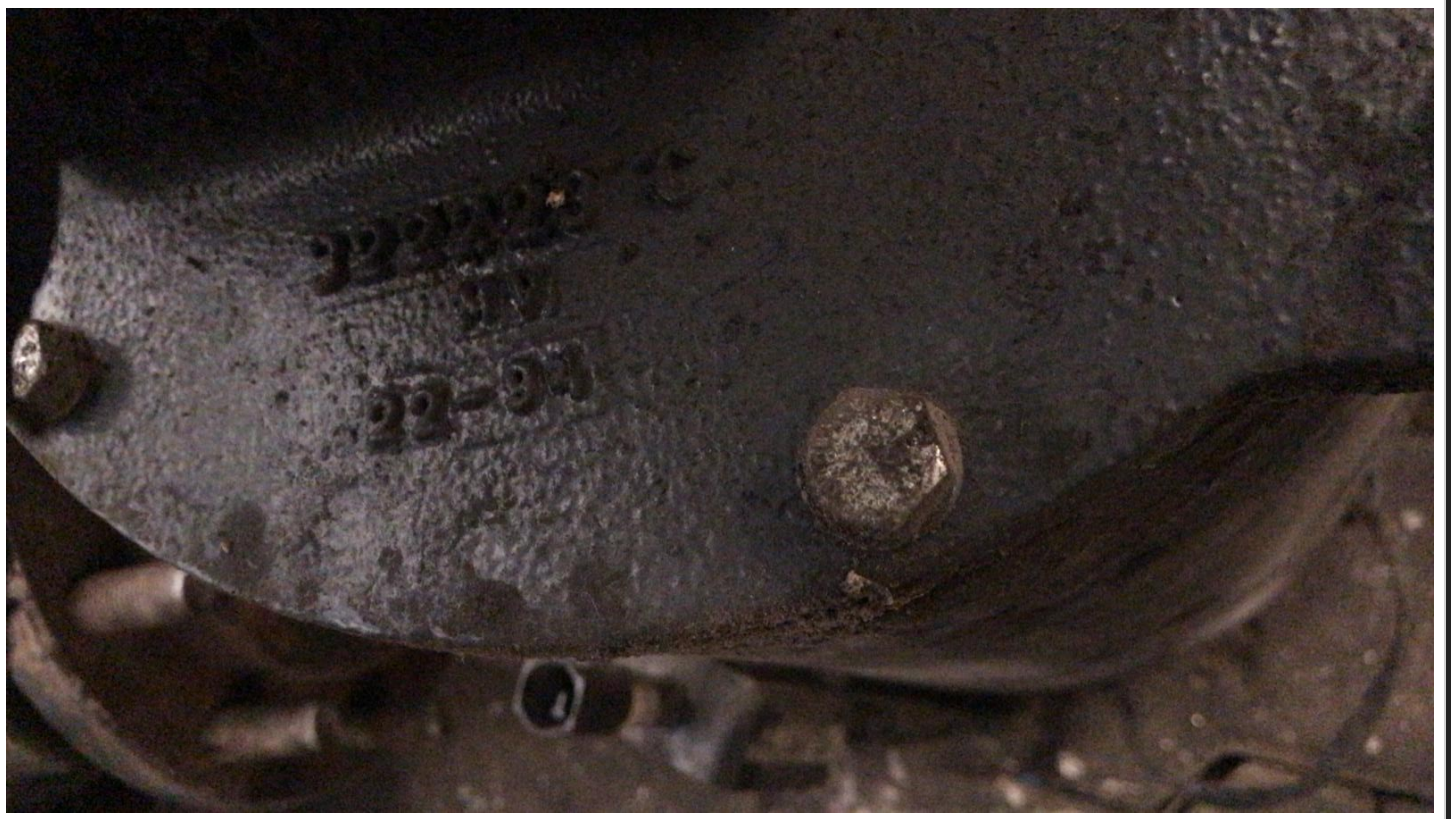

**Motor electric stivuator Still 80V, 220A, 15kw SN:  
375617 (1562)**

---

1562

1562

Motor e

Se emite

factura

<b>STILL</b>				Typ GP 164-14/2.2		
				Ident-Nr. 375617		
80	V	220	A	--> 2000	min <sup>-1</sup>	IP 13
15,0	kW		15%		Isol.-Kl. B	
Erreg.	80	V	4	A	m <sup>3</sup> h <sup>-1</sup>	mbar
VDE 0525	F158		Fabr.-Nr. 5 937 0030			