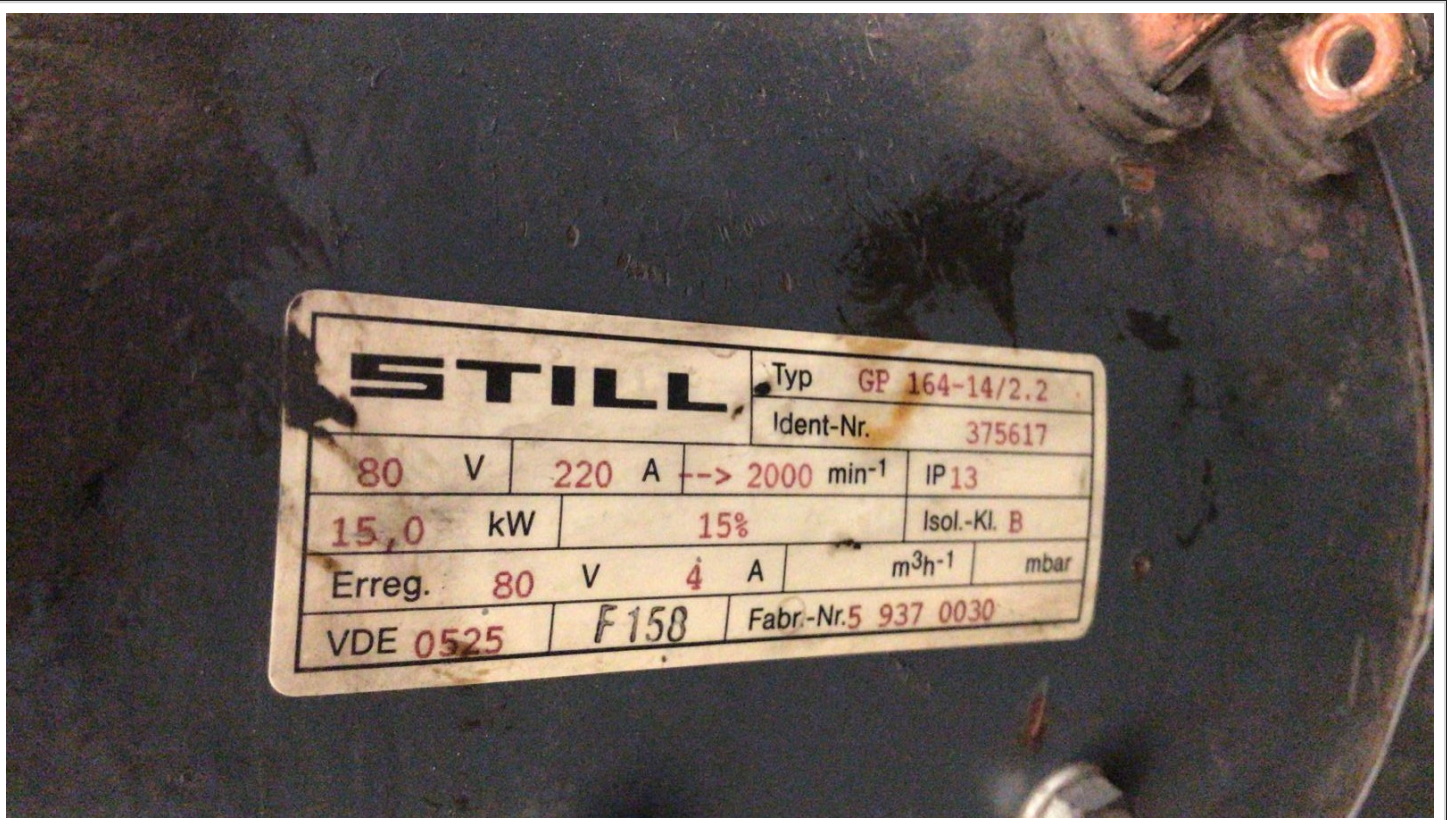

SC Stivuitoare-Lize SRL

Telefon: 0040 744 136 717

Email: office@stivuitoare-lize.ro

Website: <http://stivuitoare-lize.ro/>

Comuna Corunca, Str. Principala, nr. 412-413, judet Mures, Romania

**Motor electric stivuator Still 80V, 220A, 15kw SN:
375617 (1562)**

1562

1562

Motor e

Se emite

factura

| | | | | | | |
|--------------|------|-----|----------------------|-------------------|--------------------------------|-------|
| STILL | | | | Typ GP 164-14/2.2 | | |
| | | | | Ident-Nr. 375617 | | |
| 80 | V | 220 | A | --> 2000 | min ⁻¹ | IP 13 |
| 15,0 | kW | | 15% | | Isol.-Kl. B | |
| Erreg. | 80 | V | 4 | A | m ³ h ⁻¹ | mbar |
| VDE 0525 | F158 | | Fabr.-Nr. 5 937 0030 | | | |