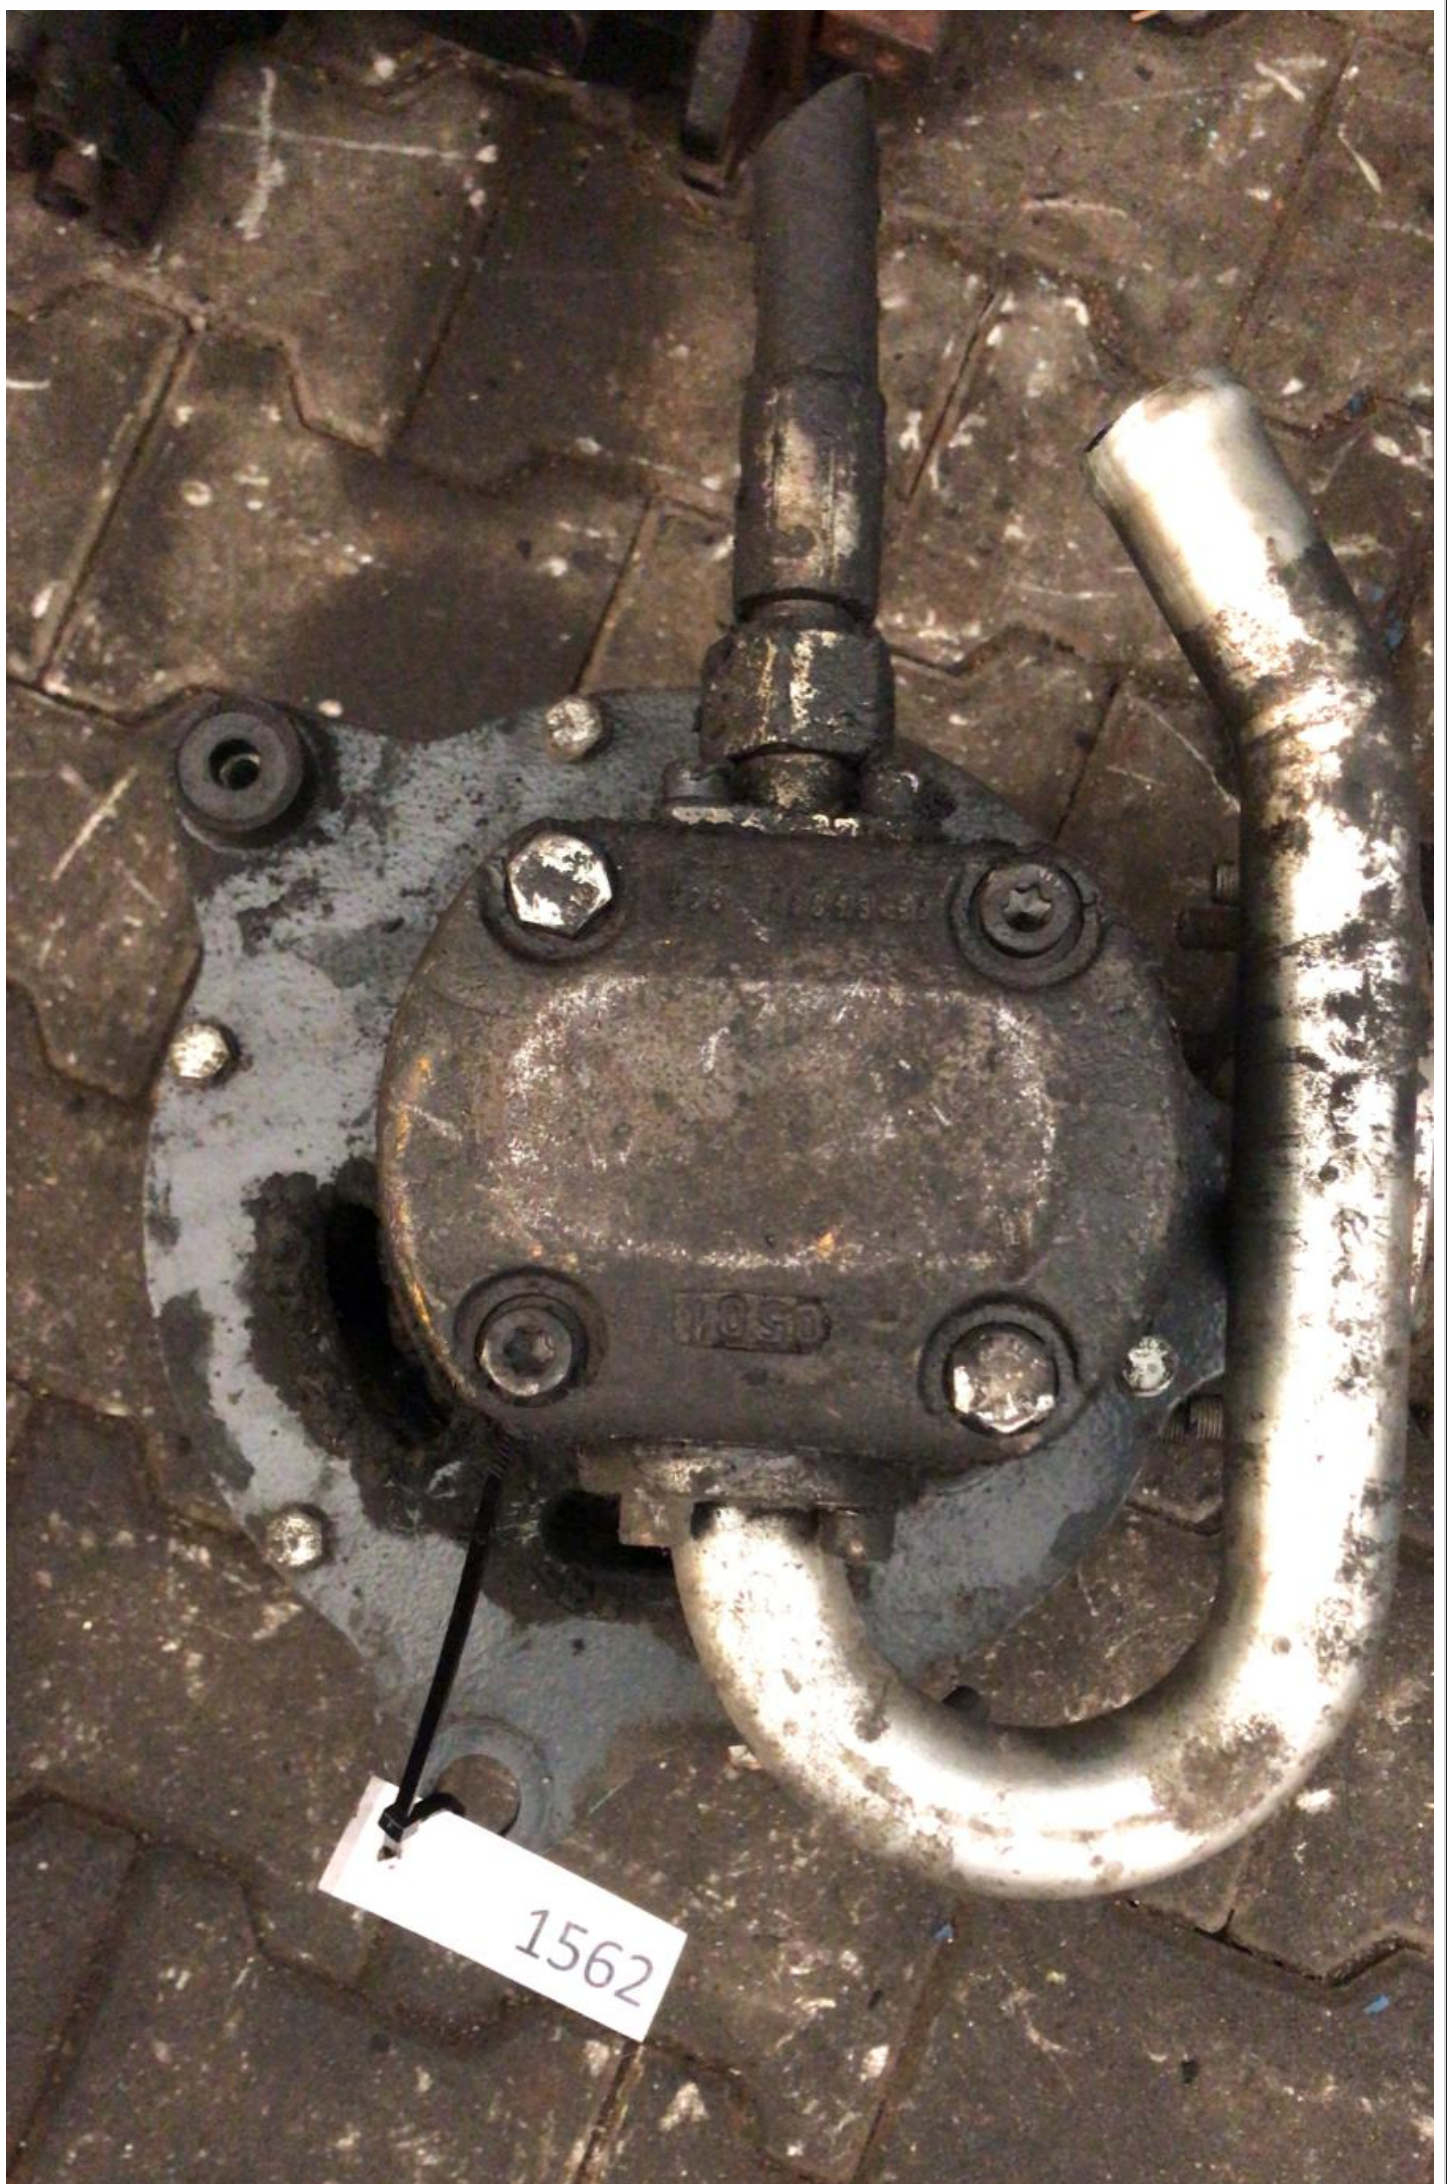

SC Stivuitoare-Lize SRL

Telefon: 0040 744 136 717

Email: office@stivuitoare-lize.ro

Website: <http://stivuitoare-lize.ro/>

Comuna Corunca, Str. Principala, nr. 412-413, judet Mures, Romania

**Motor electric stivuator Still 80V, 220A, 15kw SN:
375617 (1562)**

1562

1562

Motor e

Se emite

factura

| | | | | | | |
|--------------|------|-----|----------------------|-------------------|--------------------------------|-------|
| STILL | | | | Typ GP 164-14/2.2 | | |
| | | | | Ident-Nr. 375617 | | |
| 80 | V | 220 | A | --> 2000 | min ⁻¹ | IP 13 |
| 15,0 | kW | | 15% | | Isol.-Kl. B | |
| Erreg. | 80 | V | 4 | A | m ³ h ⁻¹ | mbar |
| VDE 0525 | F158 | | Fabr.-Nr. 5 937 0030 | | | |