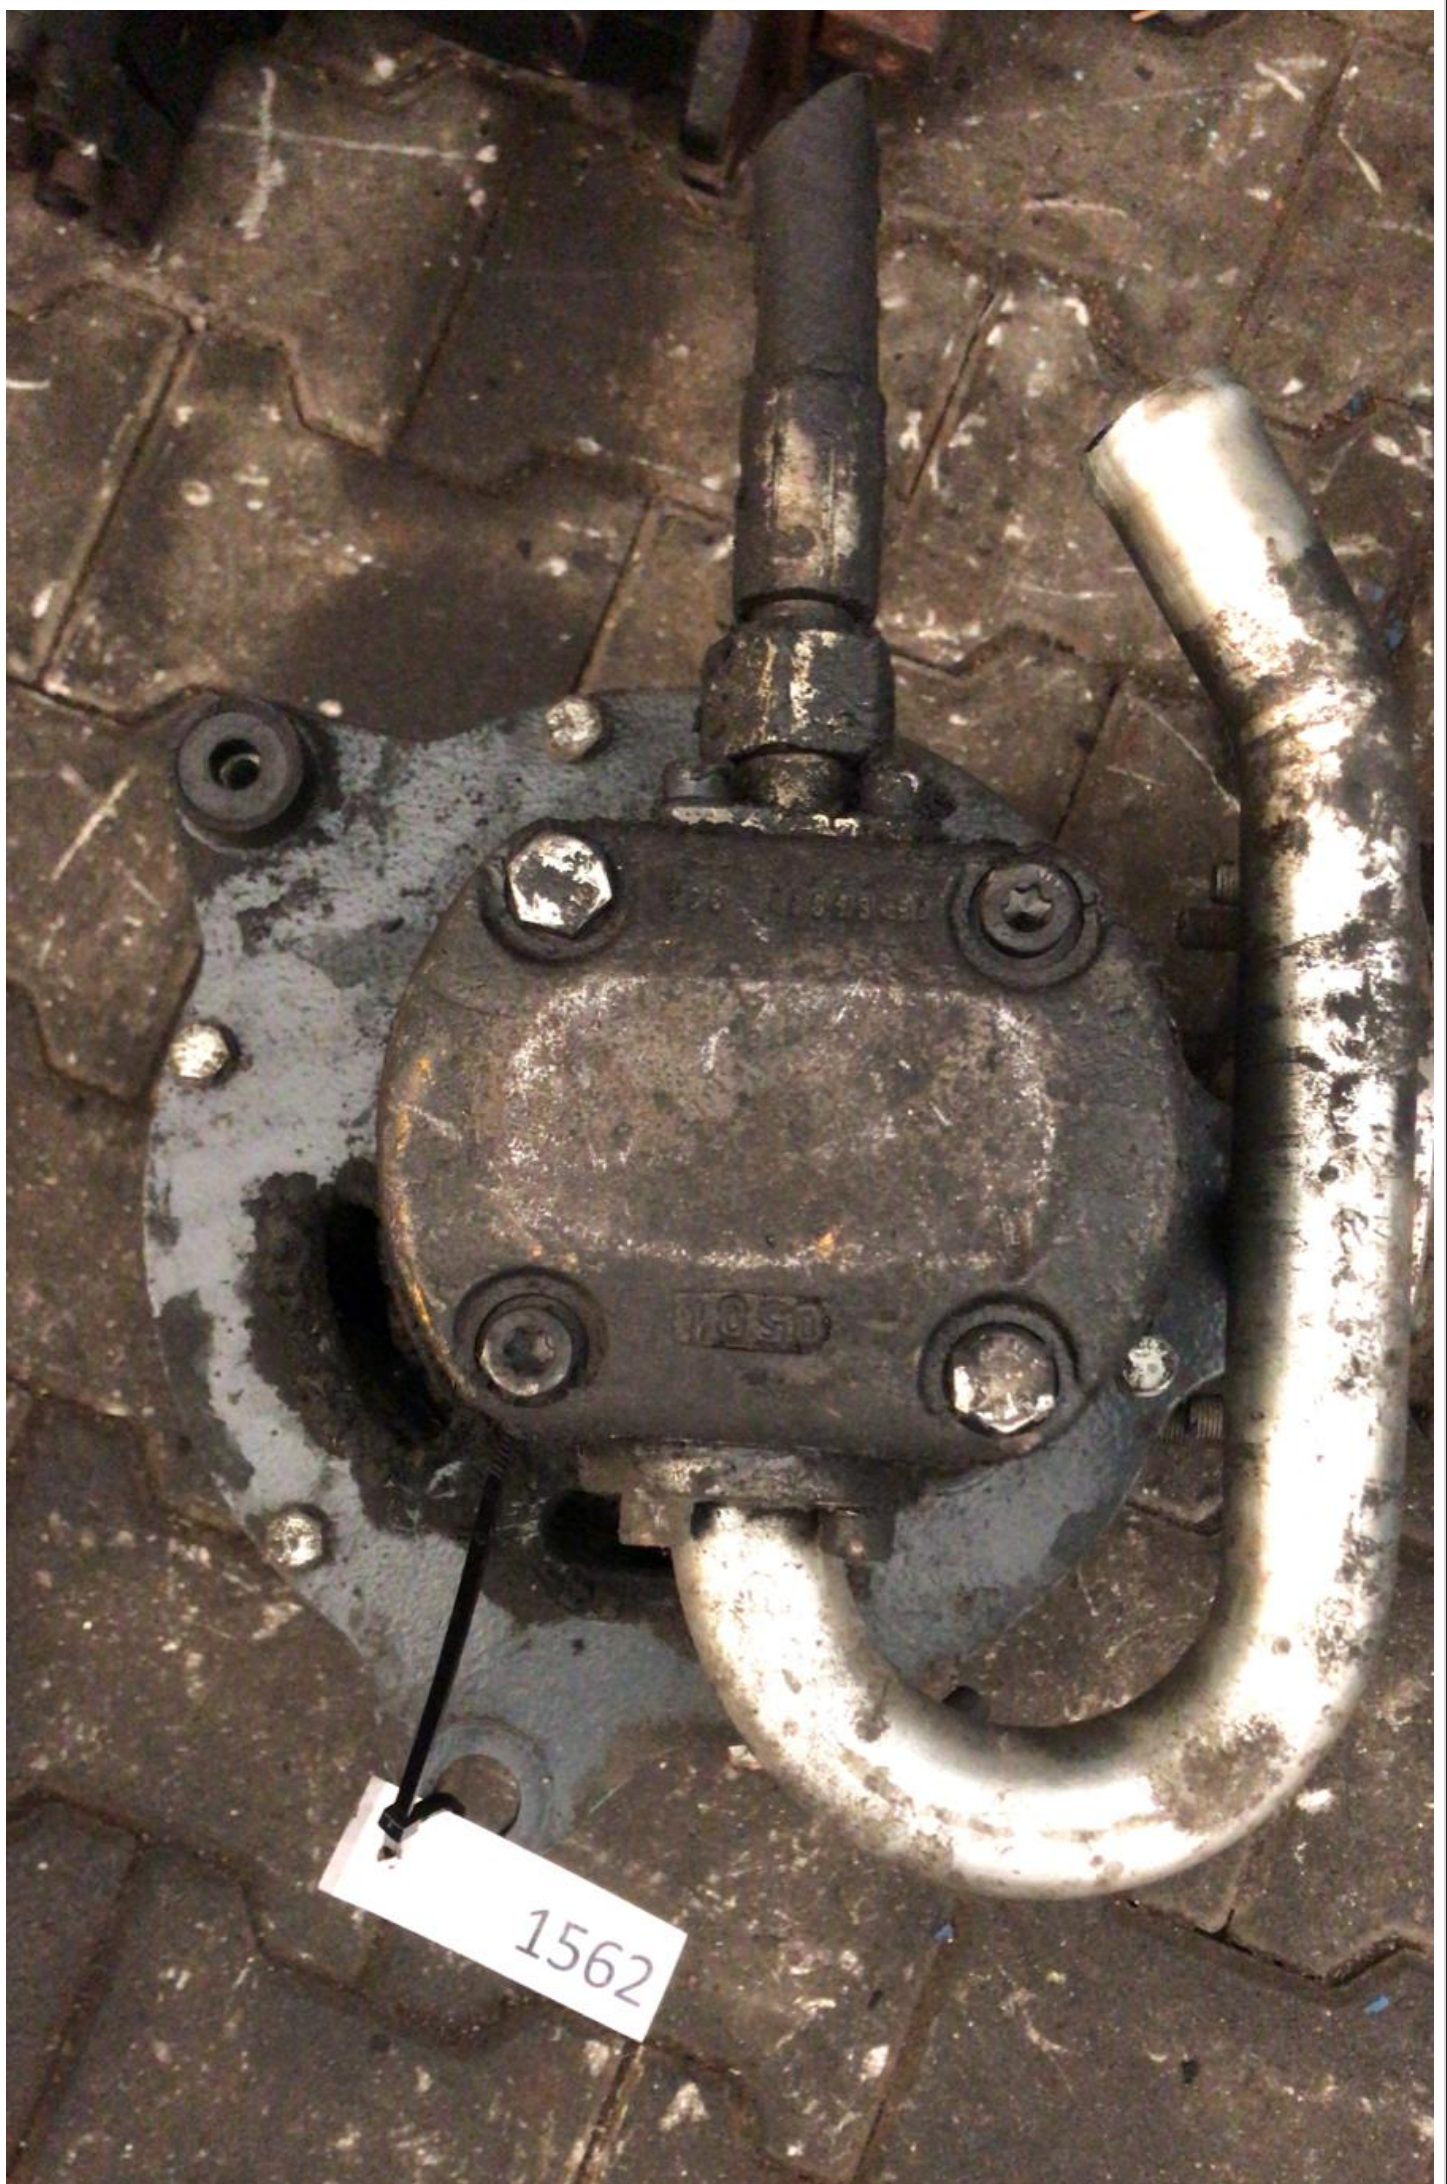

**Motor electric stivuator Still 80V, 220A, 15kw SN:  
375617 (1562)**

---

1562

1562

Motor e

Se emite

factura

<b>STILL</b>				Typ GP 164-14/2.2		
				Ident-Nr. 375617		
80	V	220	A	--> 2000	min <sup>-1</sup>	IP 13
15,0	kW		15%		Isol.-Kl. B	
Erreg.	80	V	4	A	m <sup>3</sup> h <sup>-1</sup>	mbar
VDE 0525	F158		Fabr.-Nr. 5 937 0030			