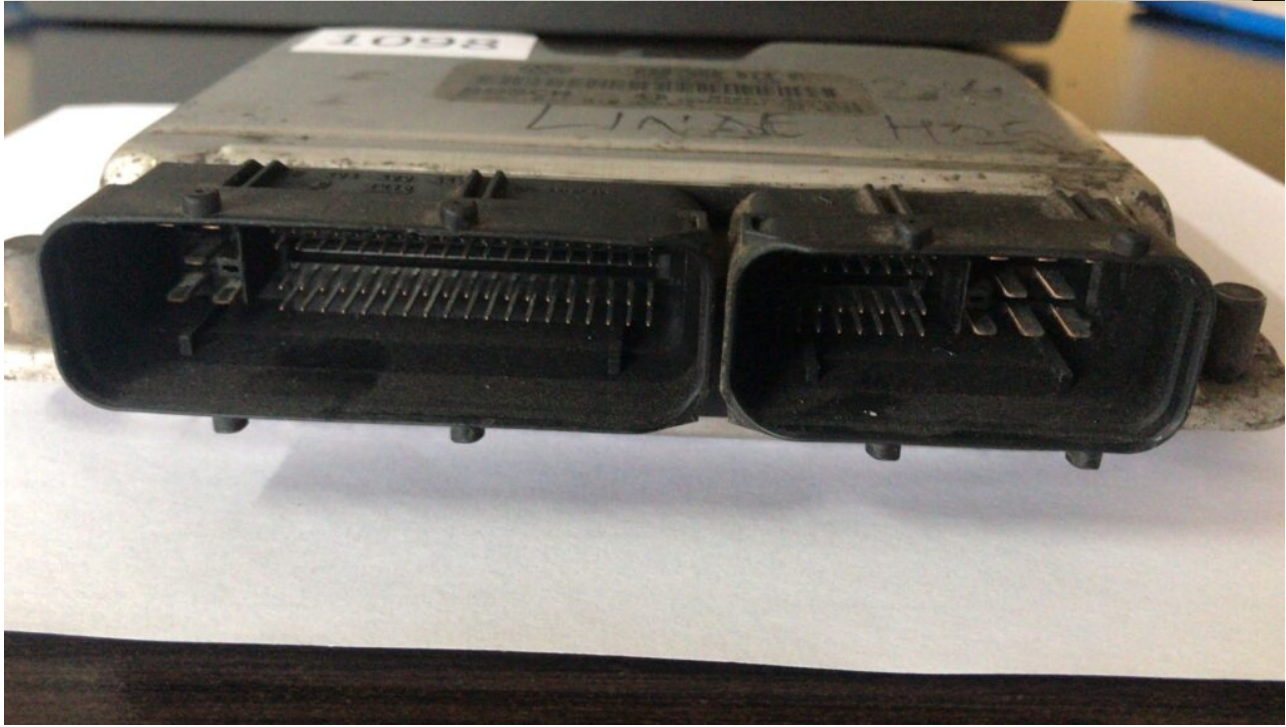

## Calculator/regulator motor stivuitor Bosch 038906012GL (1098)

---

1098

 038 906 012 GL  
DIESEL EDICLON\* 5196

**BOSCH**  Made in Germany  
1039502911 1803 0005  
0 281 011 010  BPG 04-06-23

LINDE H25

Calculator/regulator motor stivuior Bosch Cod piesa 1098 SN: 038906012GL Se emite factura Pre?:  
1.100€ fara TVA