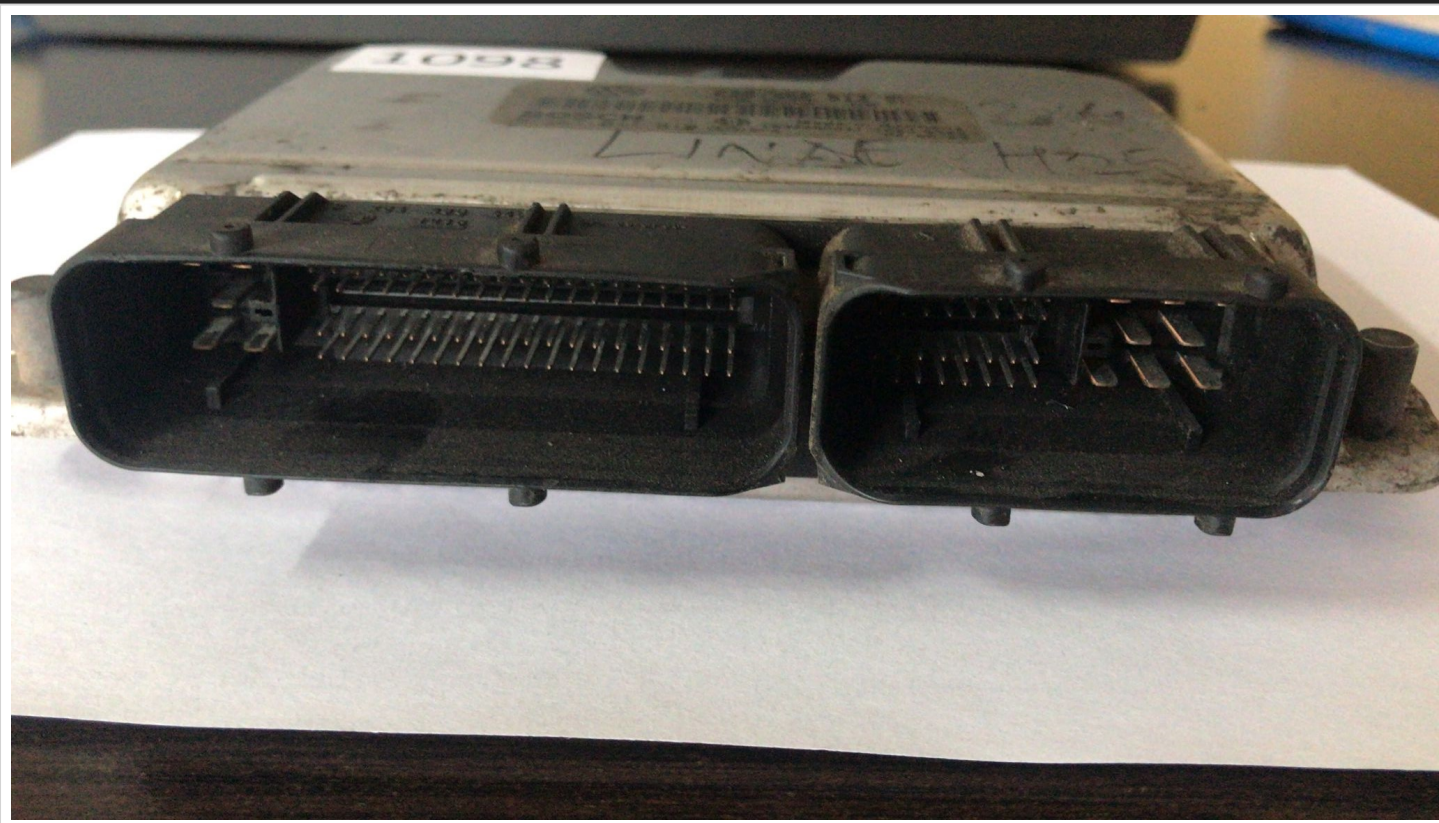

## Calculator/regulator motor stivuitor Bosch 038906012GL (1098)

---

1098

 038 906 012 GL  
DIESEL EDICLON\* 5196

**BOSCH**  Made in Germany  
1039502911 1803 0005  
0 281 011 010  BPG 04-06-23

LINDE H25

Calculator/regulator motor stivuior Bosch Cod piesa 1098 SN: 038906012GL Se emite factura Pre?:  
1.100€ fara TVA