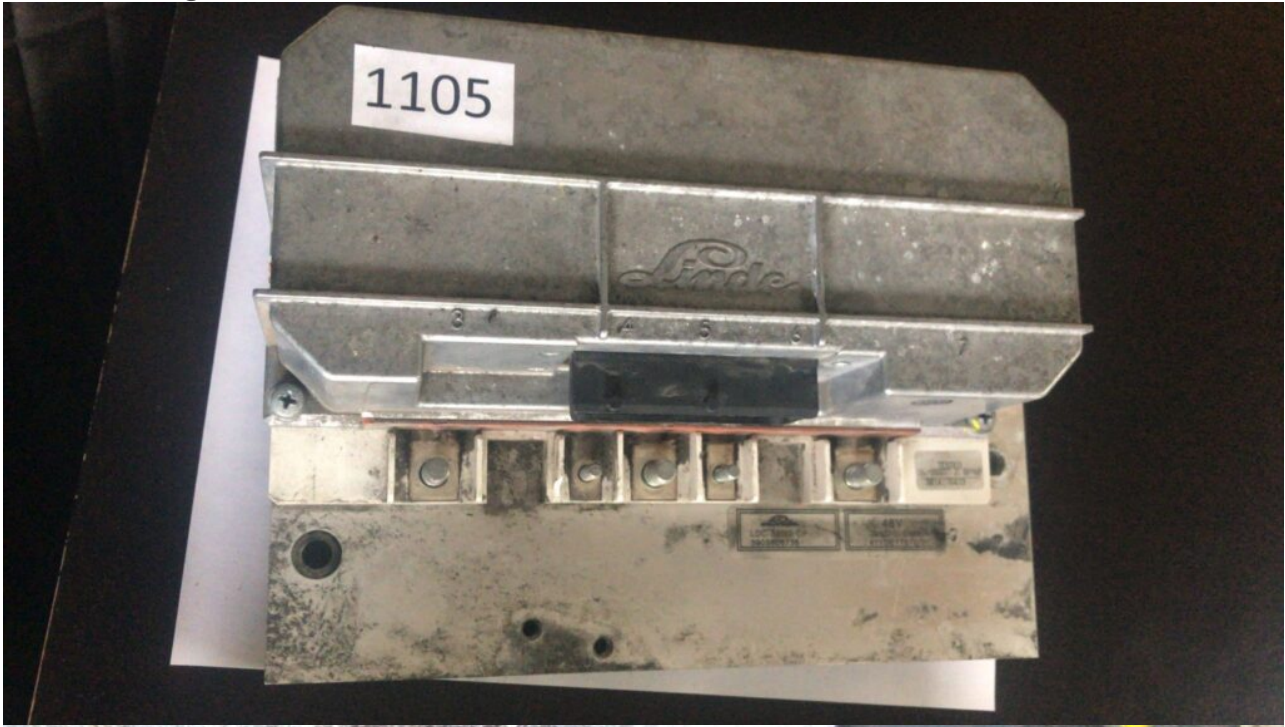

Calculator/Regulator motor stivuator Linde SN: 3903605735 Se emite factura Pret: 3000€ fara TVA