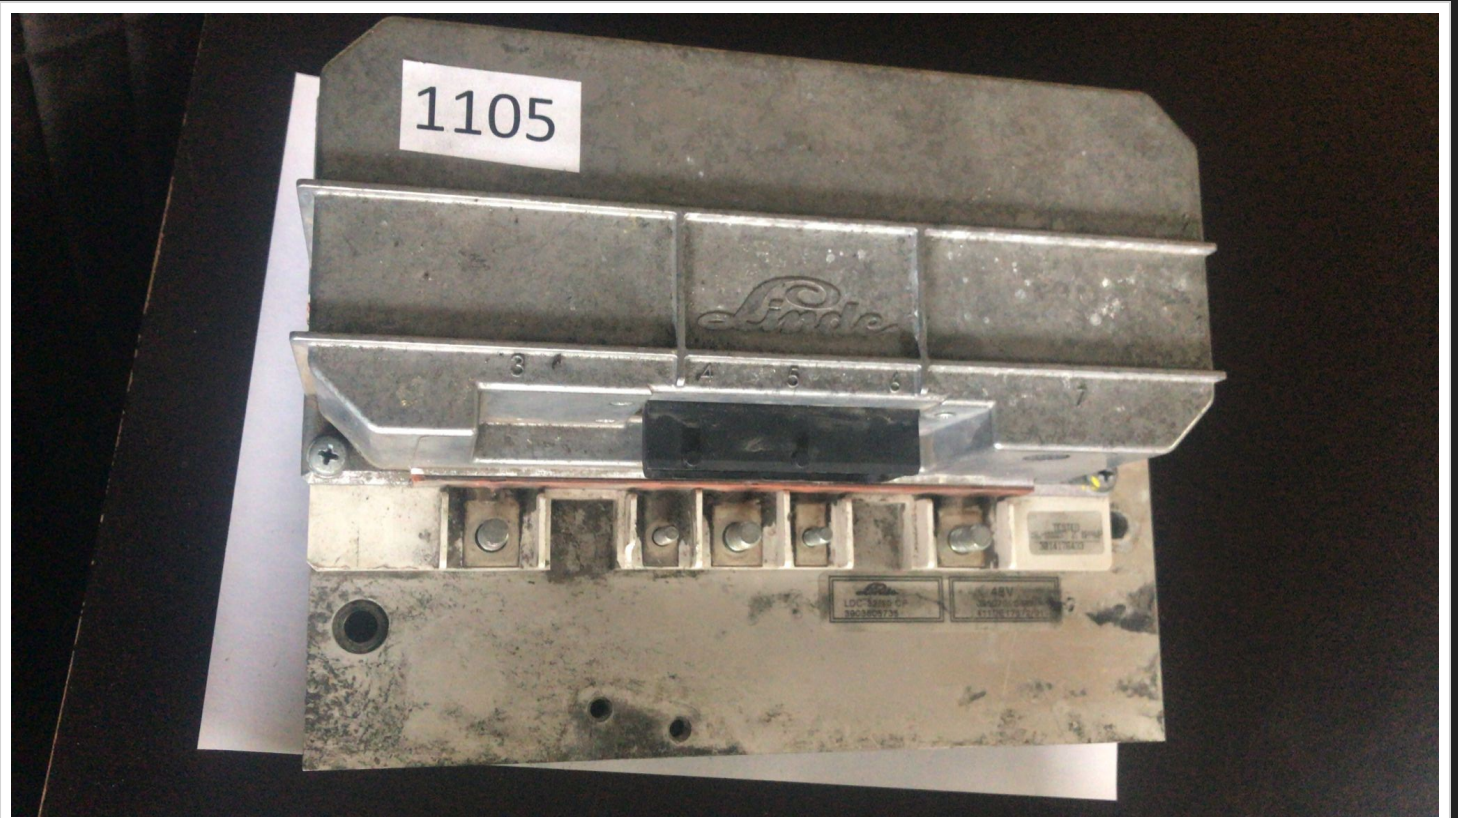

SC Stivuitoare-Lize SRL

Telefon: 0040 744 136 717

Email: office@stivuitoare-lize.ro

Website: <http://stivuitoare-lize.ro/>

Comuna Corunca, Str. Principala, nr. 412-413, judet Mures, Romania

**Calculator/Regulator motor stivuator Linde SN:
3903605735 (1105)**