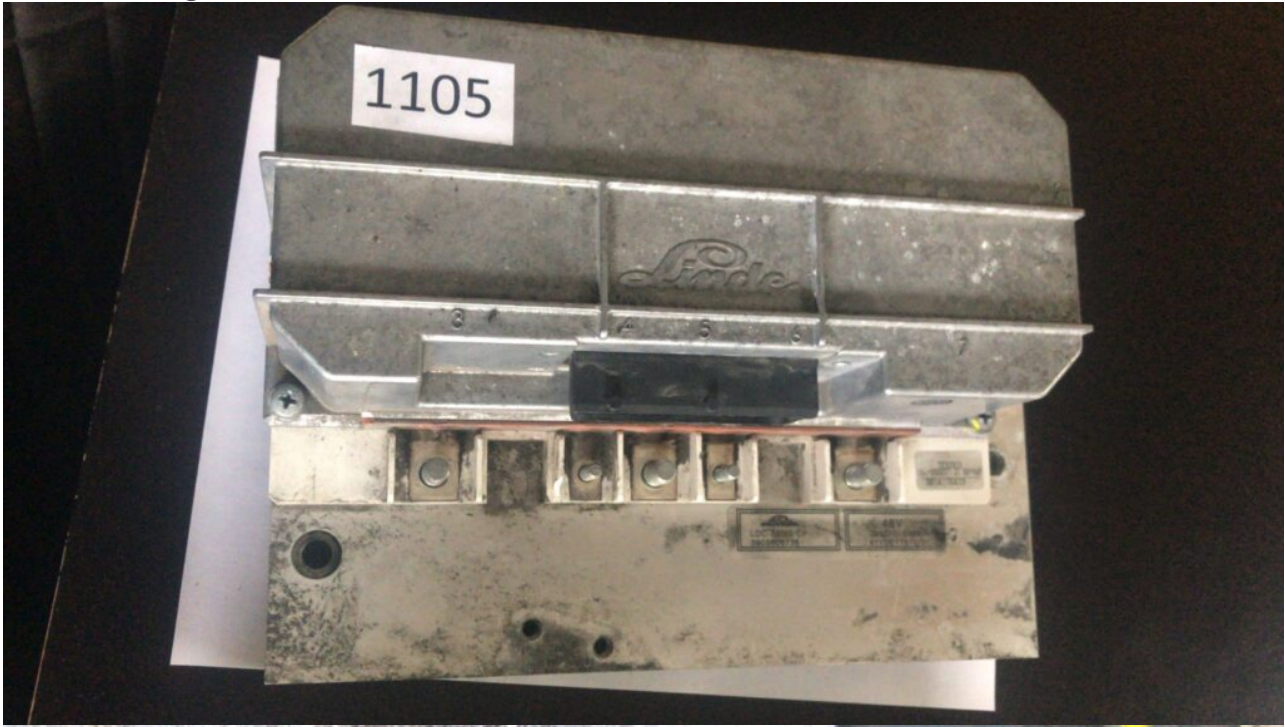

**Calculator/Regulator motor stivuator Linde SN:  
3903605735 (1105)**

---

Calculator/Regulator motor stivuitor Linde SN: 3903605735 Se emite factura Pret: 3000€ fara TVA

SC Stivuitoare-Lize SRL

Telefon: 0040 744 136 717