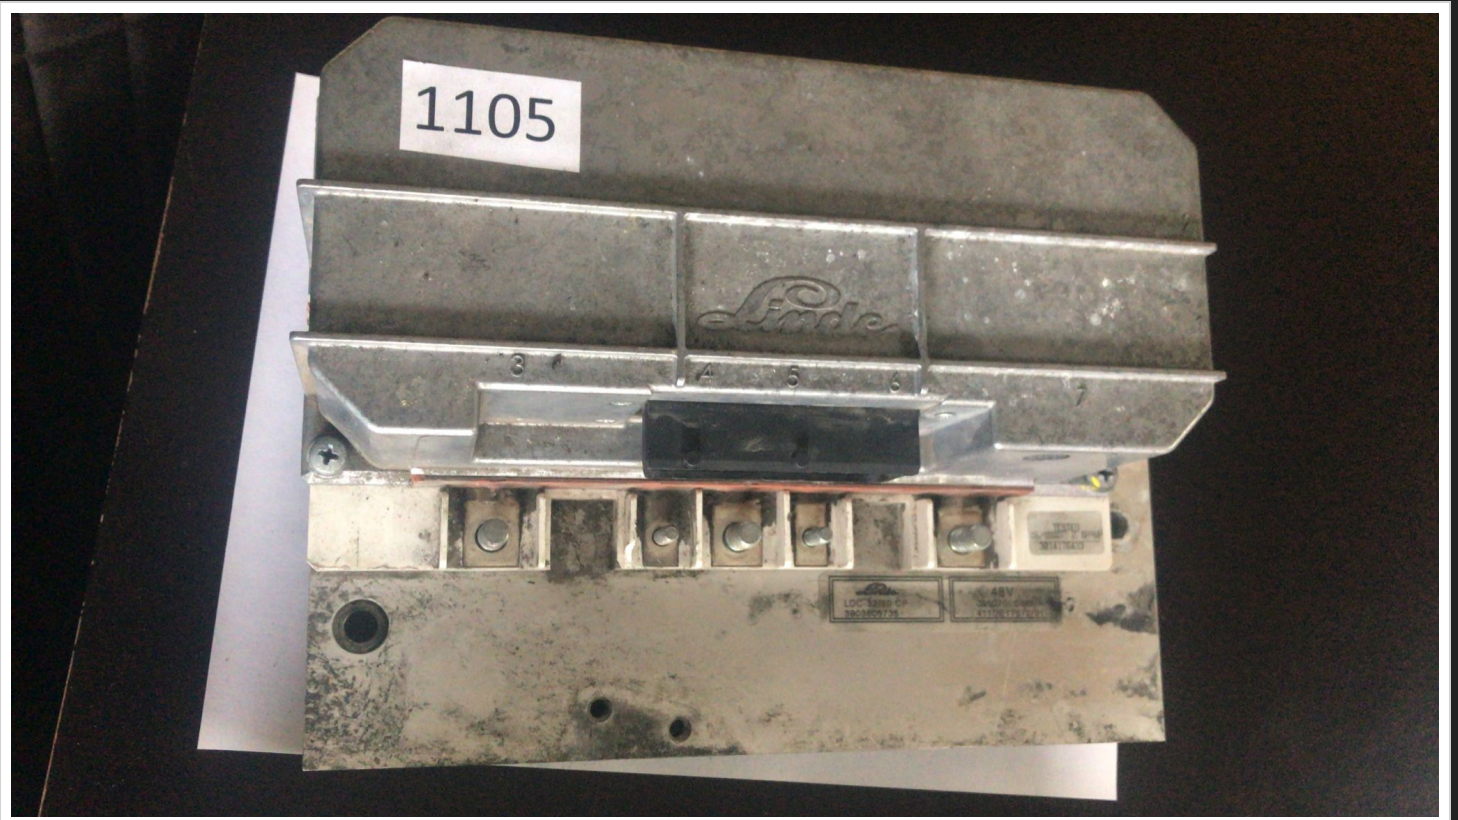

**Calculator/Regulator motor stivuator Linde SN:  
3903605735 (1105)**

---

Calculator/Regulator motor stivuitor Linde SN: 3903605735 Se emite factura Pret: 3000€ fara TVA

SC Stivuitoare-Lize SRL

Telefon: 0040 744 136 717