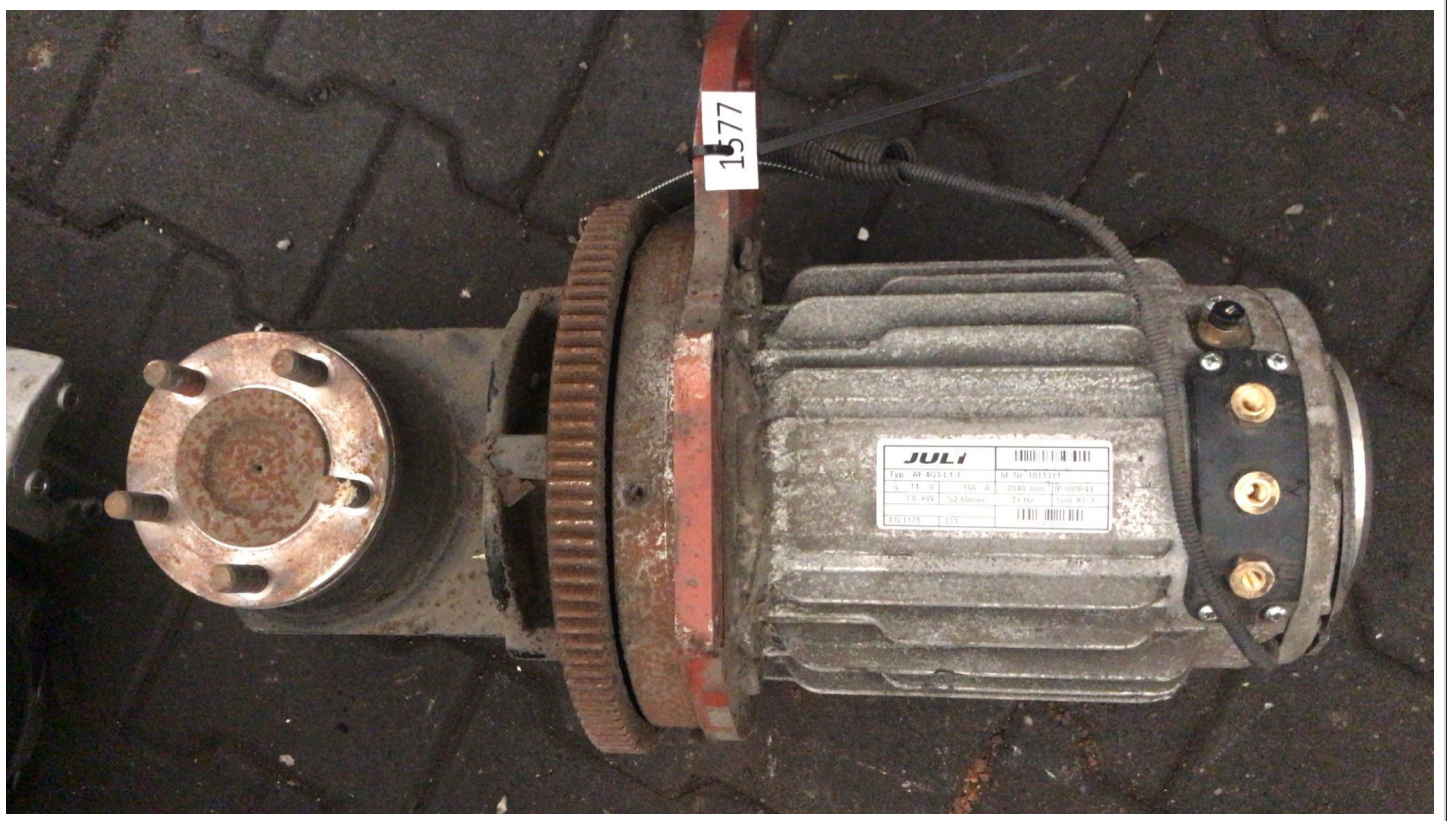

SC Stivuitoare-Lize SRL

Telefon: 0040 744 136 717

Email: office@stivuitoare-lize.ro

Website: <http://stivuitoare-lize.ro/>

Comuna Corunca, Str. Principala, nr. 412-413, judet Mures, Romania

Motor electric tractiune stivuitor 14V, 166Ah, 3kw Juli (1577)

JULI		 0039761151	
Typ AF 4G3-L1-1		Id.-Nr. 1011311	
△ 14 V	166 A	2040 min ⁻¹	IP 00/IP44
3,0 kW	S2-60min	71 Hz	Isol. Kl. F
EN 1175	333	 Fab. Nr. 15405300	

Motor electric tractiune stivuitor 14V, 166Ah, 3kw Juli (1577) SN: 00039761151(Linde) Pret: 1600€ fara TVA Se emite factura

JULI		 0039761151	
Typ AF 4G3-L1-1		Id.-Nr. 1011311	
Δ 14 V	166 A	2040 min ⁻¹	IP 00/IP44
3,0 kW	S2-60min	71 Hz	Isol. Kl. F
EN 1175	333	 Fab. Nr. 15405300	

SC Stivuitoare-Lize SRL

Telefon: 0040 744 136 717