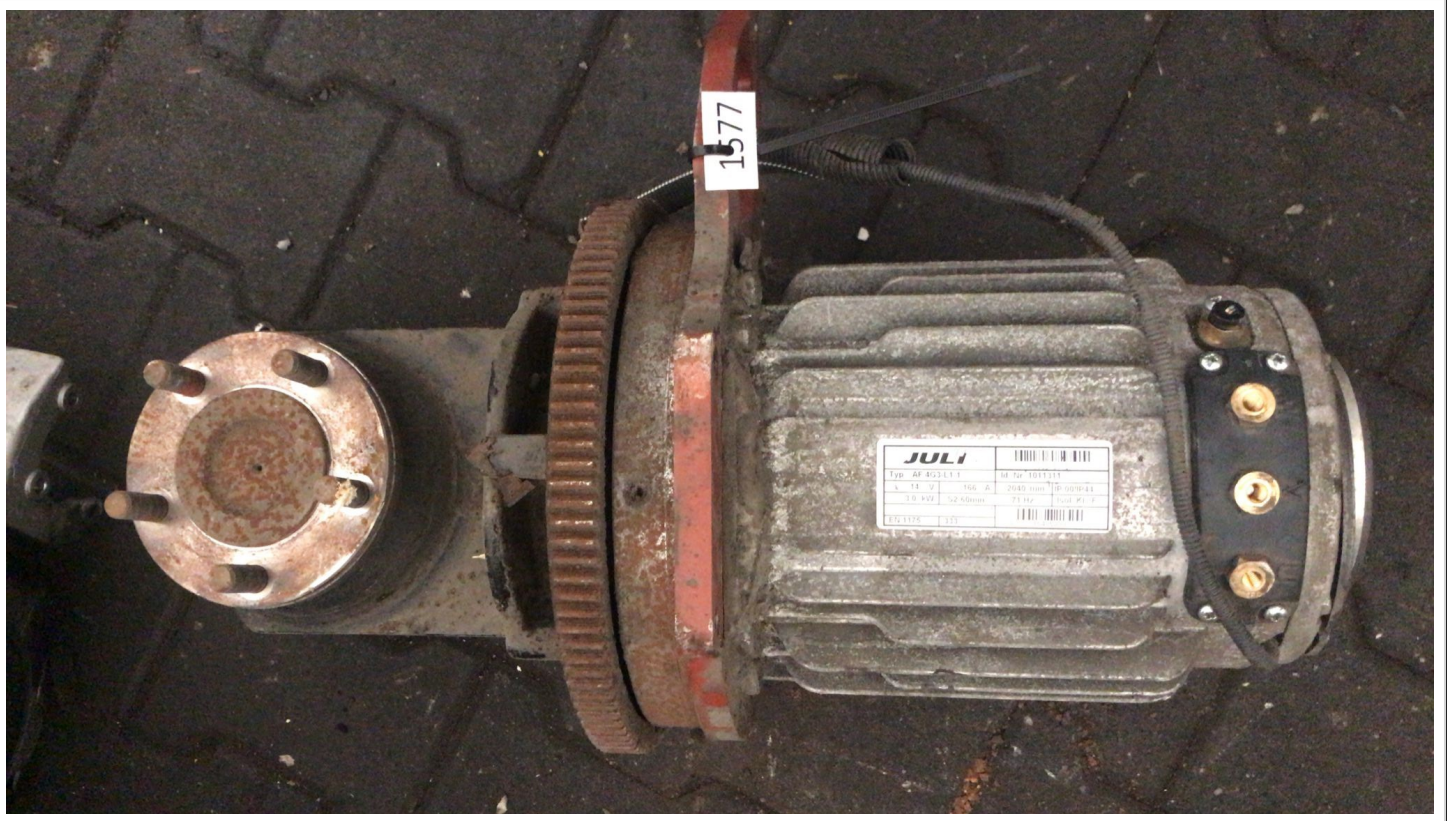

## Motor electric tractiune stivuitor 14V, 166Ah, 3kw Juli (1577)

<b>JULI</b>		 0039761151	
Typ AF 4G3-L1-1		Id.-Nr. 1011311	
△ 14 V	166 A	2040 min <sup>-1</sup>	IP 00/IP44
3,0 kW	S2-60min	71 Hz	Isol. Kl. F
EN 1175	333	 Fab. Nr. 15405300	

Motor electric tractiune stivuitor 14V, 166Ah, 3kw Juli (1577) SN: 00039761151(Linde) Pret: 1600€ fara TVA Se emite factura

<b>JULI</b>		0039761151	
Typ AF 4G3-L1-1		Id.-Nr. 1011311	
Δ 14 V	166 A	2040 min <sup>-1</sup>	IP 00/IP44
3,0 kW	S2-60min	71 Hz	Isol. Kl. F
EN 1175	333	Fab. Nr. 15405300	