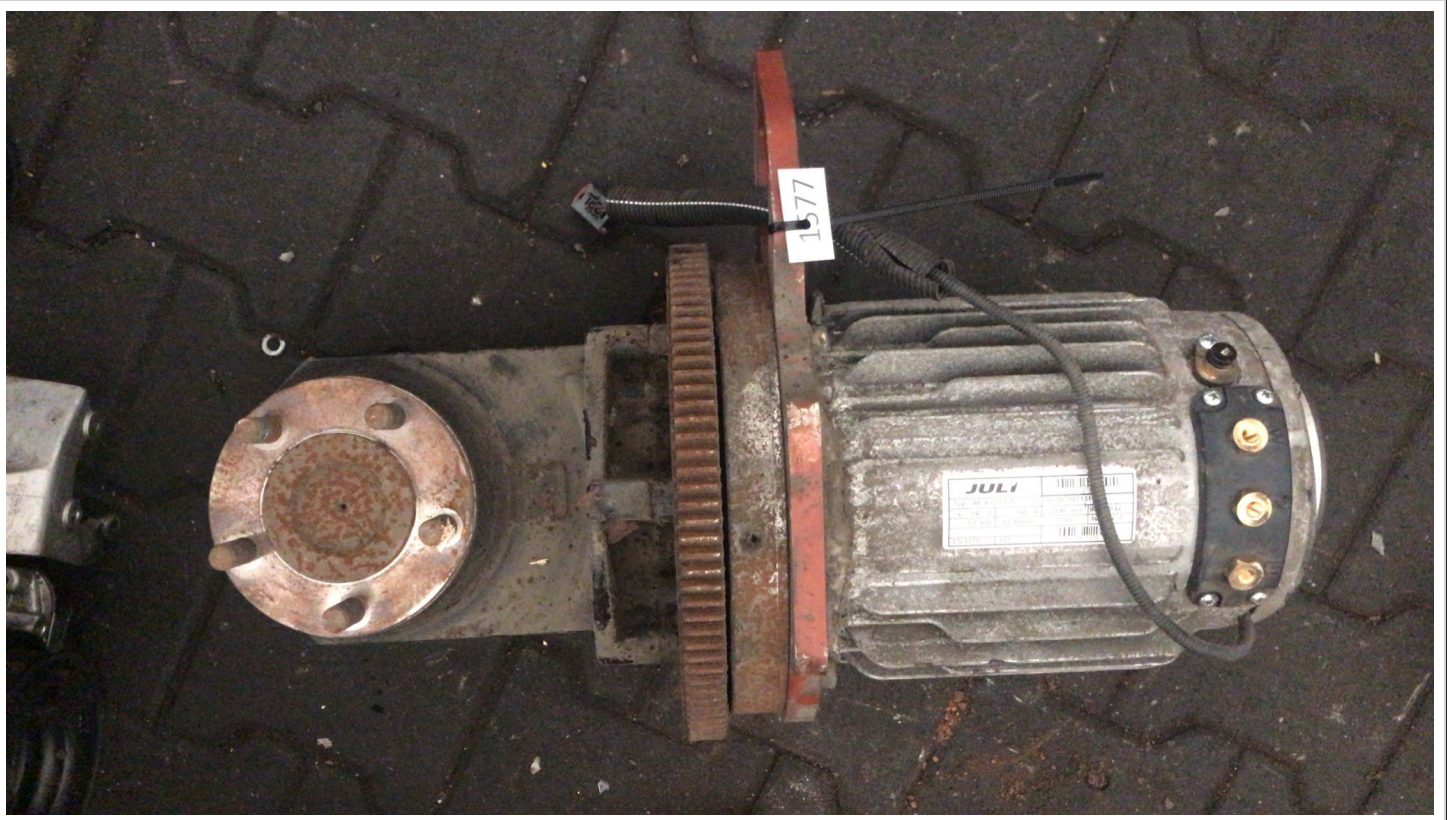

SC Stivuitoare-Lize SRL

Telefon: 0040 744 136 717

Email: office@stivuitoare-lize.ro

Website: <http://stivuitoare-lize.ro/>

Comuna Corunca, Str. Principala, nr. 412-413, judet Mures, Romania

Motor electric tractiune stivuitor 14V, 166Ah, 3kw Juli (1577)

JULI		 0039761151	
Typ AF 4G3-L1-1		Id.-Nr. 1011311	
△ 14 V	166 A	2040 min ⁻¹	IP 00/IP44
3,0 kW	S2-60min	71 Hz	Isol. Kl. F
EN 1175	333	 Fab. Nr. 15405300	

Motor electric tractiune stivuitor 14V, 166Ah, 3kw Juli (1577) SN: 00039761151(Linde) Pret: 1600€ fara TVA Se emite factura

JULI		 0039761151	
Typ AF 4G3-L1-1		Id.-Nr. 1011311	
Δ 14 V	166 A	2040 min ⁻¹	IP 00/IP44
3,0 kW	S2-60min	71 Hz	Isol. Kl. F
EN 1175	333	 Fab. Nr. 15405300	

SC Stivuitoare-Lize SRL

Telefon: 0040 744 136 717