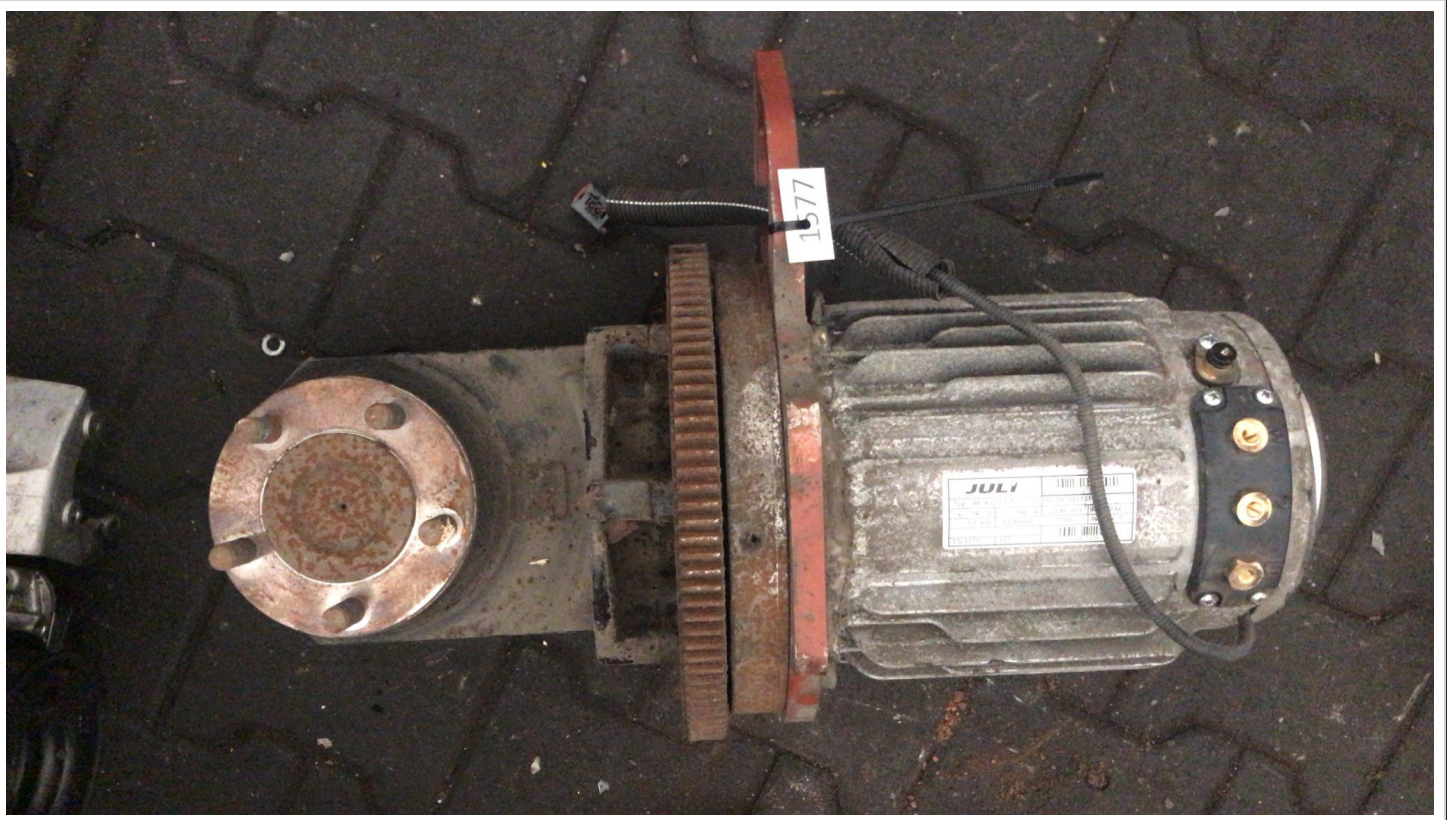

## Motor electric tractiune stivuitor 14V, 166Ah, 3kw Juli (1577)

<b>JULI</b>		 0039761151	
Typ AF 4G3-L1-1		Id.-Nr. 1011311	
△ 14 V	166 A	2040 min <sup>-1</sup>	IP 00/IP44
3,0 kW	S2-60min	71 Hz	Isol. Kl. F
EN 1175	333	 Fab. Nr. 15405300	

Motor electric tractiune stivuitor 14V, 166Ah, 3kw Juli (1577) SN: 00039761151(Linde) Pret: 1600€ fara TVA Se emite factura

<b>JULI</b>		0039761151	
Typ AF 4G3-L1-1		Id.-Nr. 1011311	
Δ 14 V	166 A	2040 min <sup>-1</sup>	IP 00/IP44
3,0 kW	S2-60min	71 Hz	Isol. Kl. F
EN 1175	333	Fab. Nr. 15405300	