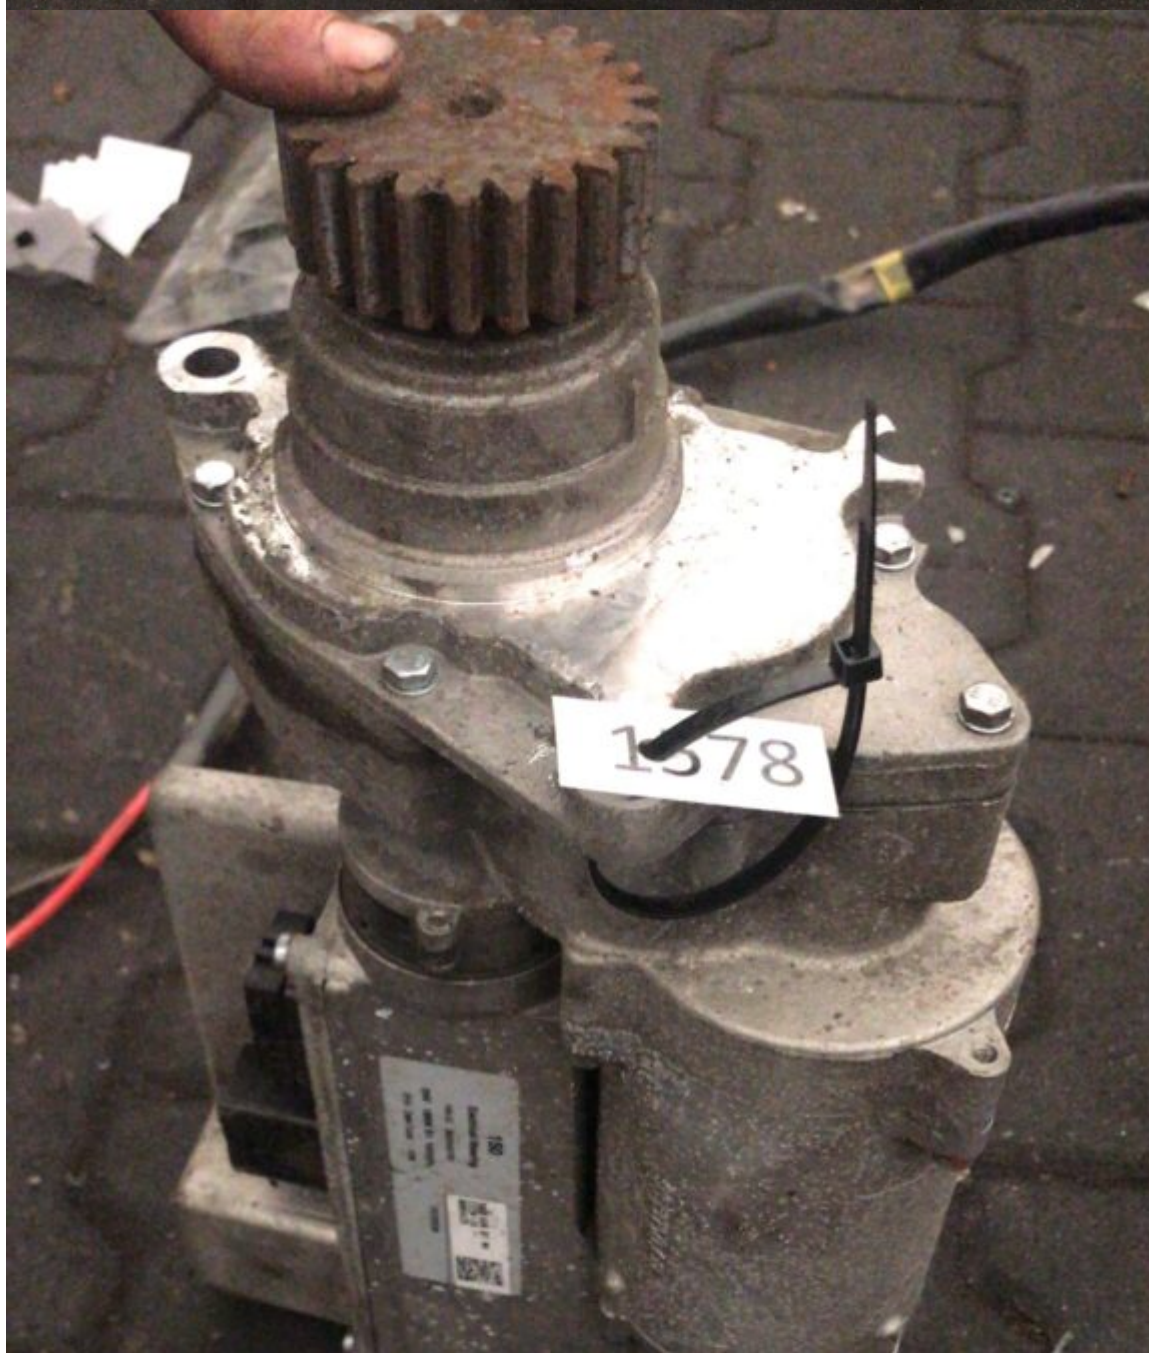

Motor electric Linde 24V, 185W SN: 3905400704 Cod intern: 1578 SN: 3905400704 Se emite factura
Pre?: 2000€ fara TVA