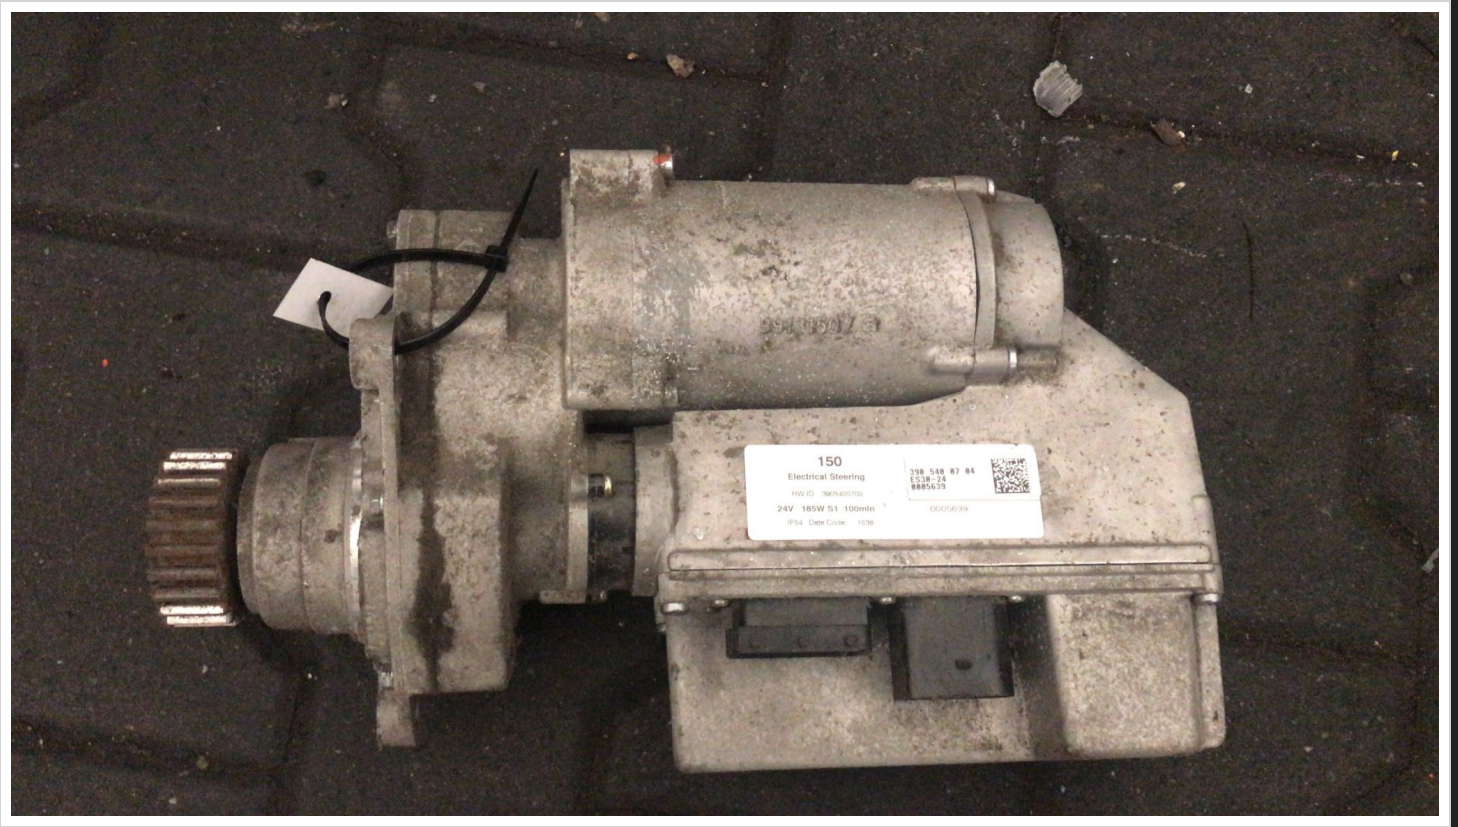

150
Electrical Steering
HW ID: 360540706
24V 185W 51 100min
IP54 Date Code: 1536

338 548 87 84
E28-24
889533
0005639