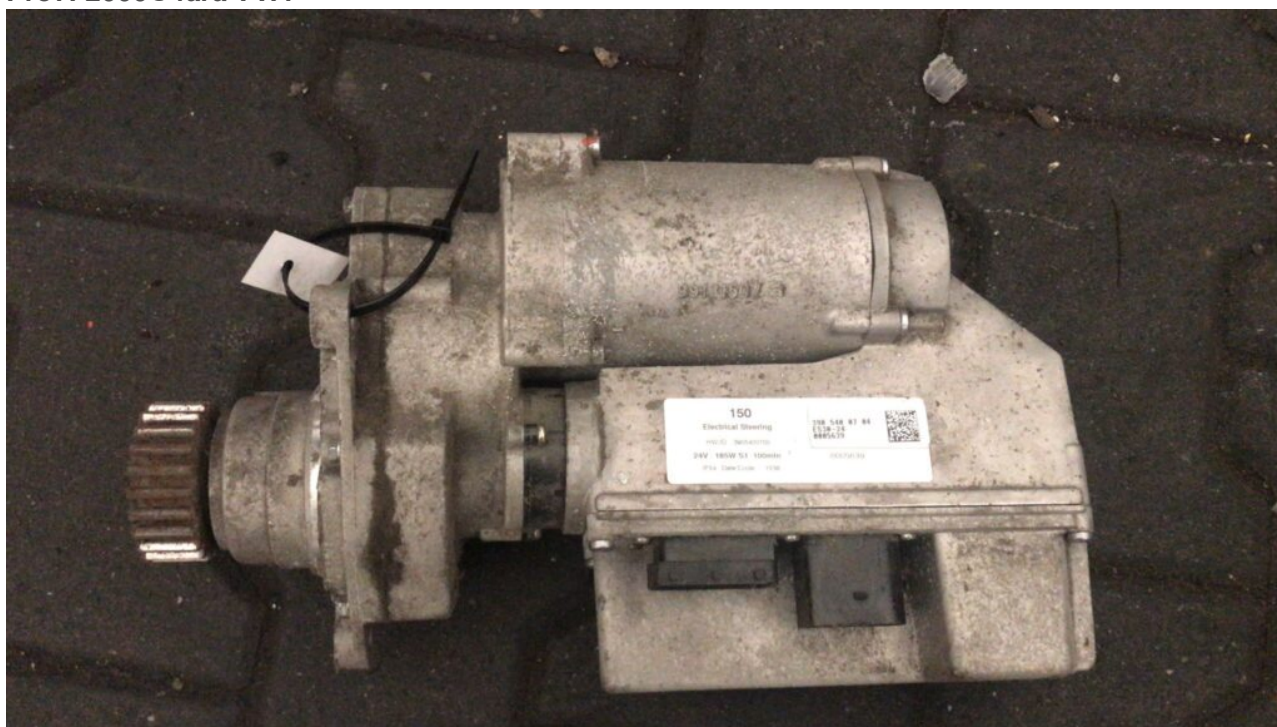

Motor electric Linde 24V, 185W SN: 3905400704 Cod intern: 1578 SN: 3905400704 Se emite factura
Pre?: 2000€ fara TVA