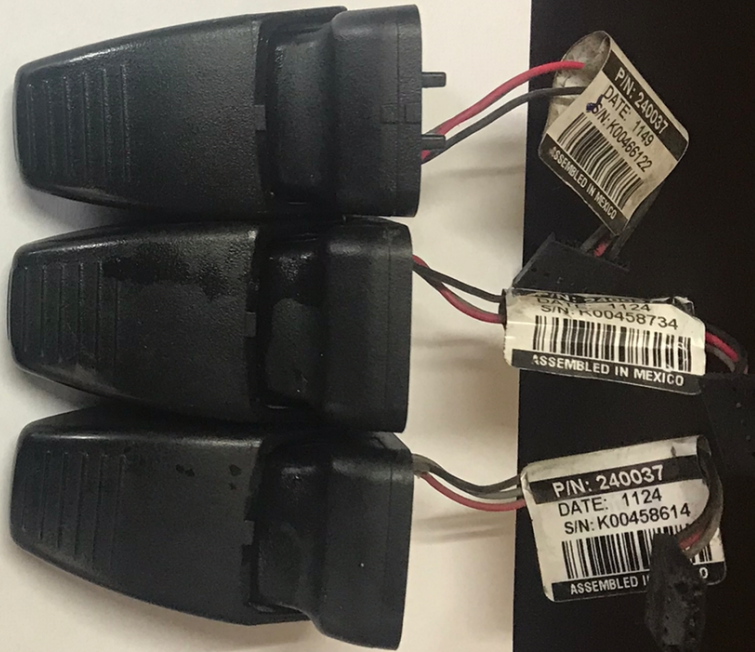

Joystick stivuitor Hyster si Yale Pre?: 170 € fara TVA/bucata Placa electronica se vinde separat la pretul de 320€ fara TVA, iar carcasa la pretul de 80€ fara TVA Se emite factura

P/N: 240037
DATE: 1124
S/N: K0045861