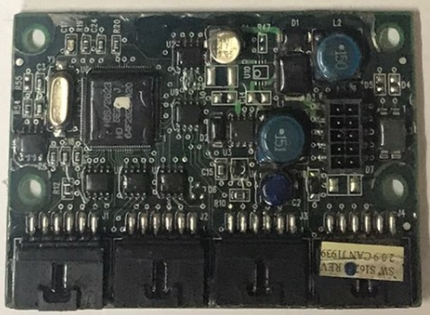

SC Stivuitoare-Lize SRL

Telefon: 0040 744 136 717

Email: office@stivuitoare-lize.ro

Website: <http://stivuitoare-lize.ro/>

Comuna Corunca, Str. Principala, nr. 412-413, judet Mures, Romania

Joystick stivuator Hyster si Yale

P/N: 240037
DATE: 1124
SIN: K0045861
ASSEMBLED IN MEXICO

P/N: 240037
DATE: 1124
SIN: K0045861
ASSEMBLED IN MEXICO

P/N: 240037
DATE: 1124
SIN: K0045861
ASSEMBLED IN MEXICO

P/N: 240037
DATE: 1124
SIN: K0045861
ASSEMBLED IN MEXICO

P/N: 240037
DATE: 1124
SIN: K0045861
ASSEMBLED IN MEXICO

P/N: 240037
DATE: 1124
SIN: K0045861
ASSEMBLED IN MEXICO

Joystick stivuitor Hyster si Yale Pre?: 170 € fara TVA/bucata Placa electronica se vinde separat la pretul de 320€ fara TVA, iar carcasa la pretul de 80€ fara TVA Se emite factura