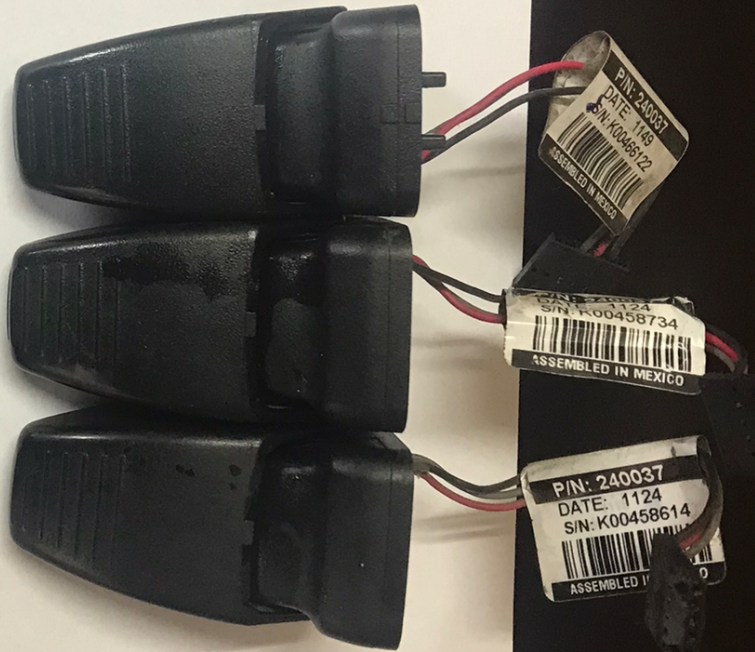

P/N: 240037
DATE: 1124
SIN: K0045861
ASSEMBLED IN MEXICO

P/N: 240037
DATE: 1124
SIN: K0045861
ASSEMBLED IN MEXICO

Joystick stivuitor Hyster si Yale Pre?: 170 € fara TVA/bucata Placa electronica se vinde separat la pretul de 320€ fara TVA, iar carcasa la pretul de 80€ fara TVA Se emite factura