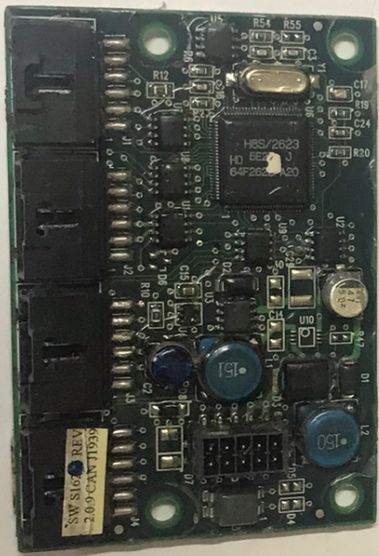

P/N: 240037
DATE: 1124
SIN: K0045861
ASSEMBLED IN MEXICO

P/N: 240037
DATE: 1124
SIN: K0045861
ASSEMBLED IN MEXICO

P/N: 240037
DATE: 1124
SIN: K0045861
ASSEMBLED IN MEXICO

P/N: 240037
DATE: 1124
SIN: K0045861
ASSEMBLED IN MEXICO

P/N: 240037
DATE: 1124
SIN: K0045861
ASSEMBLED IN MEXICO

P/N: 240037
DATE: 1124
SIN: K0045861
ASSEMBLED IN MEXICO

Joystick stivuitor Hyster si Yale Pre?: 170 € fara TVA/bucata Placa electronica se vinde separat la pretul de 320€ fara TVA, iar carcasa la pretul de 80€ fara TVA Se emite factura