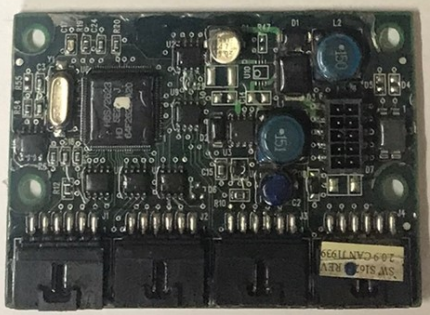

SC Stivuitoare-Lize SRL

Telefon: 0040 744 136 717

Email: office@stivuitoare-lize.ro

Website: <http://stivuitoare-lize.ro/>

Comuna Corunca, Str. Principala, nr. 412-413, judet Mures, Romania

Joystick stivuitoare Hyster si Yale

P/N: 240037
DATE: 1124
SIN: K0045861
ASSEMBLED IN MEXICO

P/N: 240037
DATE: 1124
SIN: K0045861
ASSEMBLED IN MEXICO

P/N: 240037
DATE: 1124
SIN: K0045861
ASSEMBLED IN MEXICO

PN: 240031
DATE: 11/24
SN: K0D48614
ASSEMBLED IN MEXICO