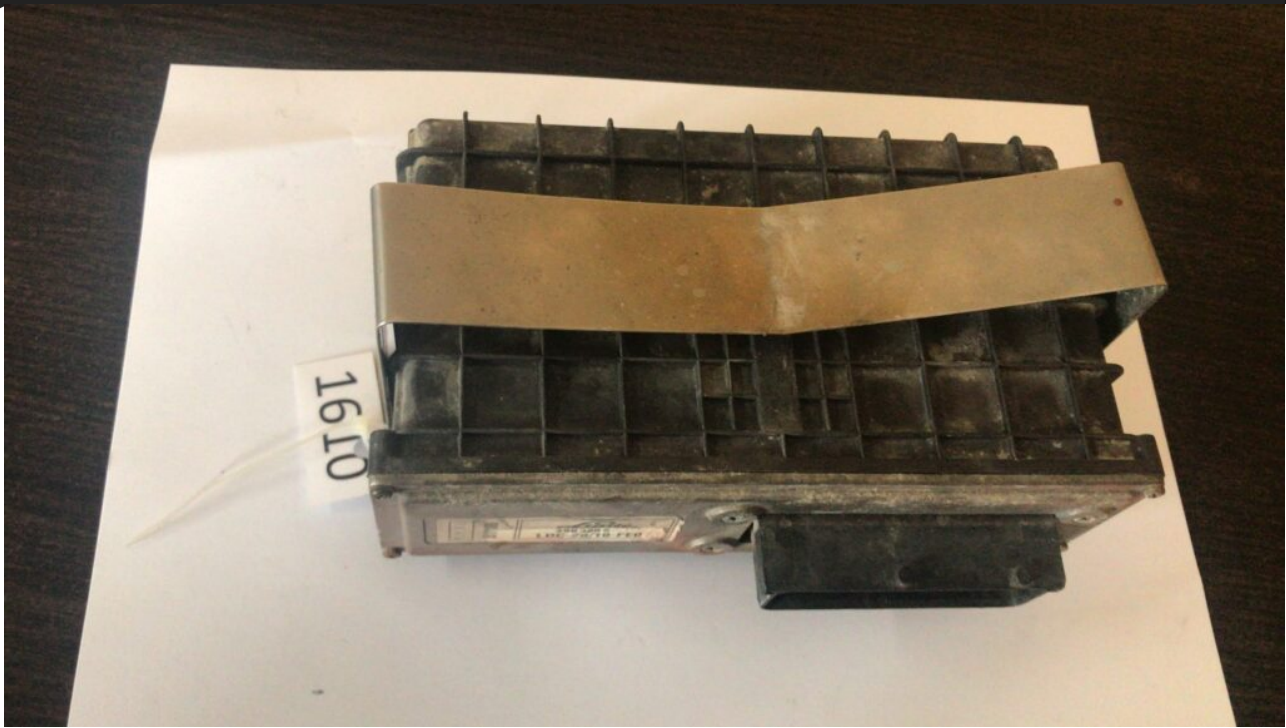

SC Stivuitoare-Lize SRL

Telefon: 0040 744 136 717

Email: office@stivuitoare-lize.ro

Website: <http://stivuitoare-lize.ro/>

Comuna Corunca, Str. Principala, nr. 412-413, judet Mures, Romania

Cartela electronica/Modul tractiune motor Linde stivuator SN: 3903605320 (1610)

Calculator/Modul tractiune motor Linde stivuitor Cod 1610 Seria 3903605320 Se emite factura Pret: 600 € fara TVA

SC Stivuitoare-Lize SRL
Telefon: 0040 744 136 717
Email: office@stivuitoare-lize.ro
Website: <http://stivuitoare-lize.ro/>
Comuna Corunca, Str. Principala, nr. 412-413, judet Mures, Romania