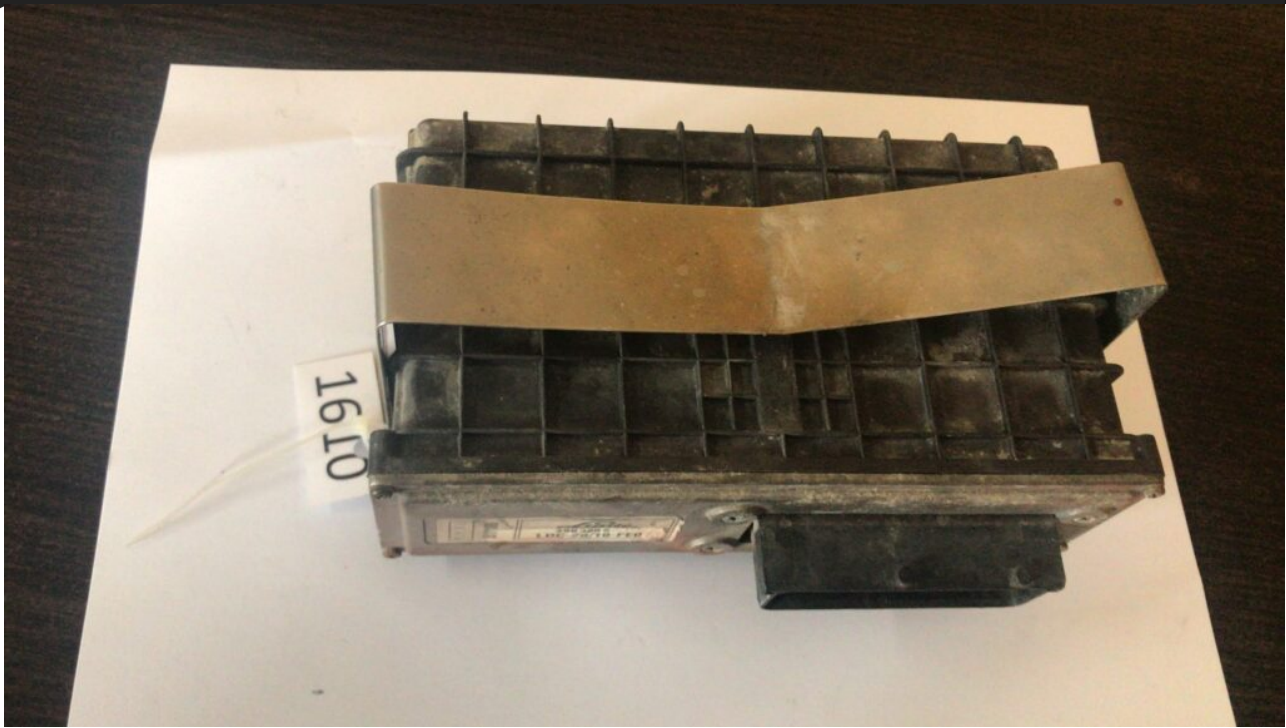

## **Cartela electronica/Modul tractiune motor Linde stivuator SN: 3903605320 (1610)**

Calculator/Modul tractiune motor Linde stivuitor Cod 1610 Seria 3903605320 Se emite factura Pret: 600 € fara TVA

SC Stivuitoare-Lize SRL  
Telefon: 0040 744 136 717  
Email: [office@stivuitoare-lize.ro](mailto:office@stivuitoare-lize.ro)  
Website: <http://stivuitoare-lize.ro/>  
Comuna Corunca, Str. Principala, nr. 412-413, judet Mures, Romania