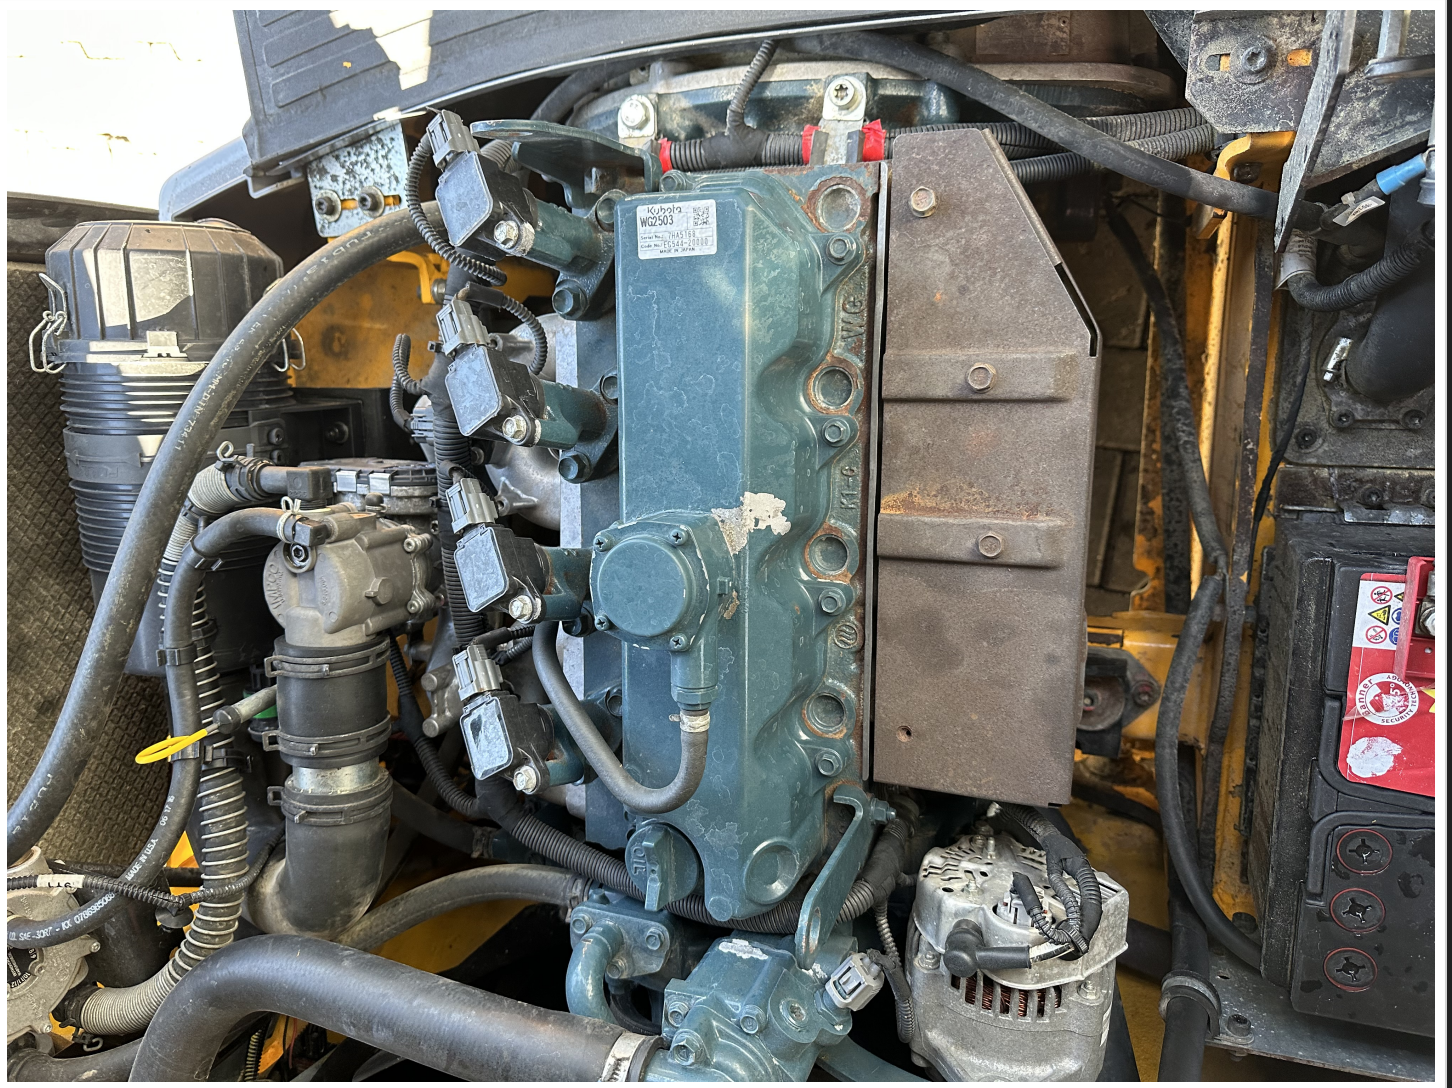

FN544212

Rated capacity

2500 kg

Nominal power

36,5 kW

Leergewicht

3808 kg

Load center distance

 LWA
103
dB

Motostivuitor Jungheinrich TFG 425, GPL, 2.5 tone, ORE 2830, An 2017, Catarg triplex cu ridicare libera

Marca :	Jungheinrich TFG 425
An fabricatie :	2017
Combustibil :	GPL
Capacitate de ridicare :	2.5 tone
Inaltime de ridicare :	4.40 m
Inaltime catarg :	2.05 m, Catarg triplex
Translatie :	NU
Ore de functionare:	2830
Garantie :	3 luni
Alte detalii :	Stare de func?ionare perfecta, ca NOU Anvelope pline fata-spate Stivuitorul este pregatit cu documentatia pentru ISCIR-izare Asiguram service in toata tara Tara de origine: Germania Valoarea stivuitorului se va factura la cursul ING din data vanzarii Se emite factura
Pret :	12.500 € fara TVA