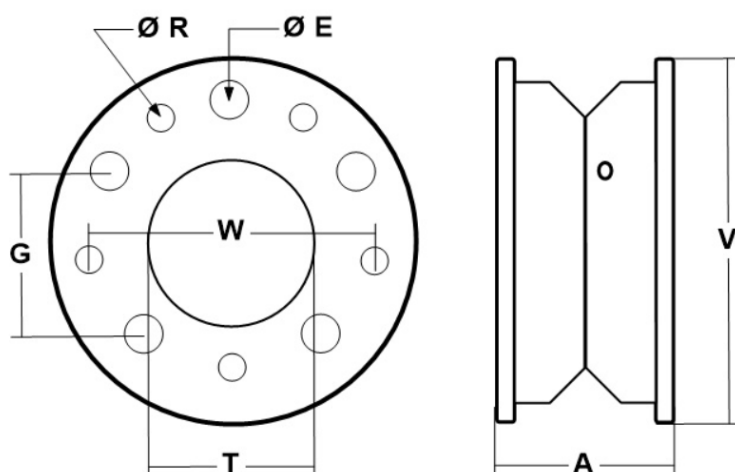

## Jante 4.33R-8 (18x7-8) stivuior Linde H12-16

T	R	E	V	ȘI	ÎN	g
(diametrul găurii)	(diametrul orificiului șurubului)	diametrul orificiului de montare	(diametrul jantei)	(lățimea jantei)	(distanța dintre găurile pentru șuruburi)	(distanța dintre găurile de montare)
mm	mm	mm	mm	mm	mm	mm
110	-	17	257	450	-	145

Jante 4.33R-8 (18x7-8) stivuior Linde H12-16 Pentru stivuitoare Linde Se emite factura Pret: 0€ fara TVA/bucata

T	R	E	V	ȘI	ÎN	g
(diametrul găurii)	(diametrul orificiului șurubului)	diametrul orificiului de montare	(diametrul jantei)	(lățimea jantei)	(distanța dintre găurile pentru șuruburi)	(distanța dintre găurile de montare)
mm	mm	mm	mm	mm	mm	mm
110	-	17	257	450	-	145