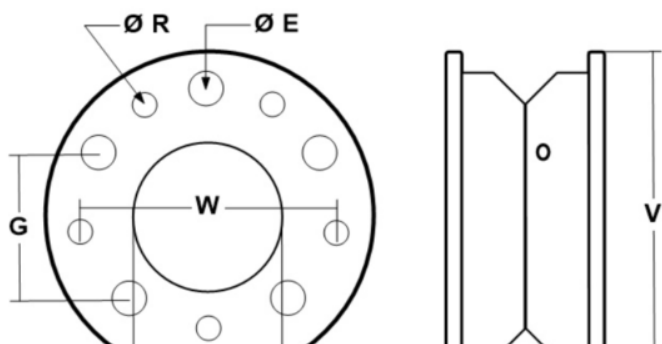

| T | R | E | V | ȘI | ÎN | g |
|--------------------|-----------------------------------|----------------------------------|--------------------|------------------|---|--------------------------------------|
| (diametrul găurii) | (diametrul orificiului șurubului) | diametrul orificiului de montare | (diametrul jantei) | (lățimea jantei) | (distanța dintre găurile pentru șuruburi) | (distanța dintre găurile de montare) |
| mm | mm | mm | mm | mm | mm | mm |
| 110 | - | 17 | 257 | 450 | - | 145 |

Jante 4.33R-8 (18x7-8) stivuior Linde H12-16 Pentru stivuitoare Linde Se emite factura Pret: 0€ fara TVA/bucata

| T | R | E | V | ȘI | ÎN | g |
|--------------------|-----------------------------------|----------------------------------|--------------------|------------------|---|--------------------------------------|
| (diametrul găurii) | (diametrul orificiului șurubului) | diametrul orificiului de montare | (diametrul jantei) | (lățimea jantei) | (distanța dintre găurile pentru șuruburi) | (distanța dintre găurile de montare) |
| mm | mm | mm | mm | mm | mm | mm |
| 110 | - | 17 | 257 | 450 | - | 145 |