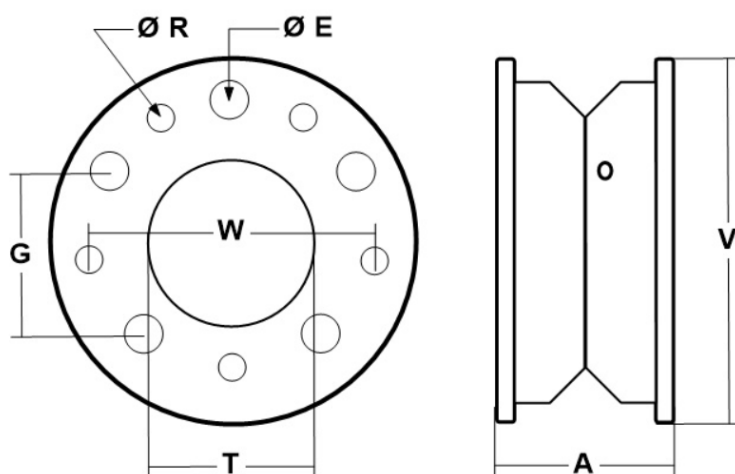

| T | R | E | V | ȘI | ÎN | g |
|--------------------|-----------------------------------|----------------------------------|--------------------|------------------|---|--------------------------------------|
| (diametrul găurii) | (diametrul orificiului șurubului) | diametrul orificiului de montare | (diametrul jantei) | (lățimea jantei) | (distanța dintre găurile pentru șuruburi) | (distanța dintre găurile de montare) |
| mm | mm | mm | mm | mm | mm | mm |
| 110 | - | 17 | 257 | 450 | - | 145 |

Jante 4.33R-8 (18x7-8) stivuior Linde H12-16 Pentru stivuitoare Linde Se emite factura Pret: 0€ fara TVA/bucata

| T | R | E | V | ȘI | ÎN | g |
|--------------------|-----------------------------------|----------------------------------|--------------------|------------------|---|--------------------------------------|
| (diametrul găurii) | (diametrul orificiului șurubului) | diametrul orificiului de montare | (diametrul jantei) | (lățimea jantei) | (distanța dintre găurile pentru șuruburi) | (distanța dintre găurile de montare) |
| mm | mm | mm | mm | mm | mm | mm |
| 110 | - | 17 | 257 | 450 | - | 145 |