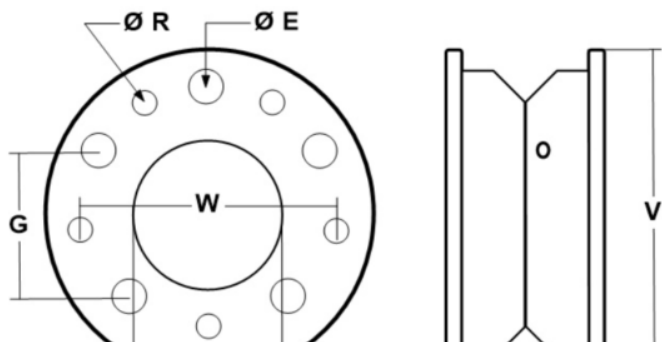

## Jante 4.33R-8 (18x7-8) stivuior Linde H12-16

T	R	E	V	ȘI	ÎN	g
(diametrul găurii)	(diametrul orificiului șurubului)	diametrul orificiului de montare	(diametrul jantei)	(lățimea jantei)	(distanța dintre găurile pentru șuruburi)	(distanța dintre găurile de montare)
mm	mm	mm	mm	mm	mm	mm
110	-	17	257	450	-	145

Jante 4.33R-8 (18x7-8) stivuior Linde H12-16 Pentru stivuitoare Linde Se emite factura Pret: 0€ fara TVA/bucata

T	R	E	V	ȘI	ÎN	g
(diametrul găurii)	(diametrul orificiului șurubului)	diametrul orificiului de montare	(diametrul jantei)	(lățimea jantei)	(distanța dintre găurile pentru șuruburi)	(distanța dintre găurile de montare)
mm	mm	mm	mm	mm	mm	mm
110	-	17	257	450	-	145