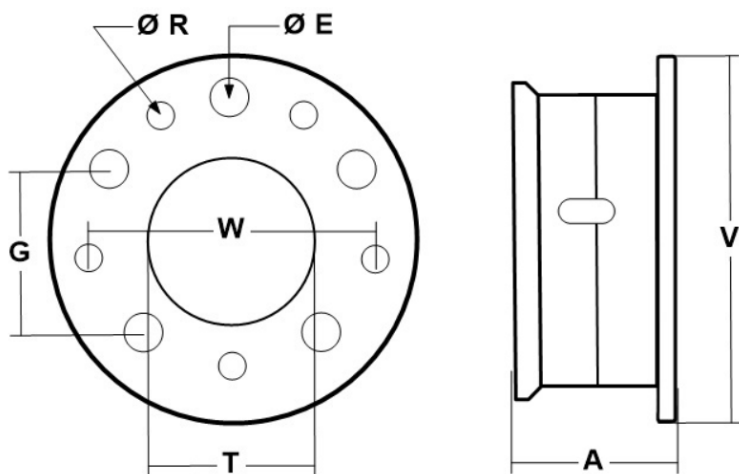

T	R	E	V	ȘI	ÎN	g
(diametrul găurii)	(diametrul orificiului șurubului)	diametrul orificiului de montare	(diametrul jantei)	(lățimea jantei)	(distanța dintre găurile pentru șuruburi)	(distanța dintre găurile de montare)
mm	mm	mm	mm	mm	mm	mm
80	-	17.7	239	111	-	108

Jante 3.00D-8 (15x4.5) stivuior Linde Pentru stivuitoare Linde Se emite factura Pret: 0€ fara TVA/bucata

T	R	E	V	ȘI	ÎN	g
(diametrul găurii)	(diametrul orificiului șurubului)	diametrul orificiului de montare	(diametrul jantei)	(lățimea jantei)	(distanța dintre găurile pentru șuruburi)	(distanța dintre găurile de montare)
mm	mm	mm	mm	mm	mm	mm
80	-	17.7	239	111	-	108