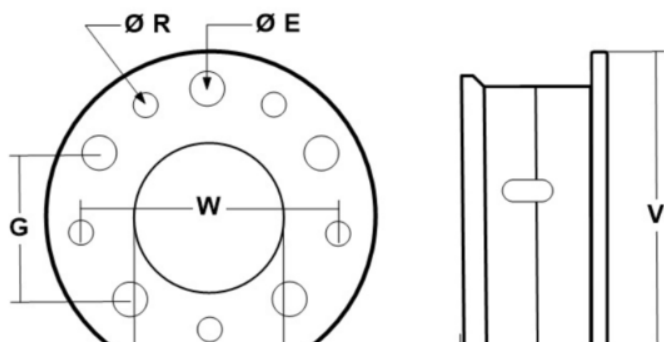

T	R	E	V	ȘI	ÎN	g
(diametrul găurii)	(diametrul orificiului șurubului)	diametrul orificiului de montare	(diametrul jantei)	(lățimea jantei)	(distanța dintre găurile pentru șuruburi)	(distanța dintre găurile de montare)
mm	mm	mm	mm	mm	mm	mm
80	-	17.7	239	111	-	108

Jante 3.00D-8 (15x4.5) stivuior Linde Pentru stivuitoare Linde Se emite factura Pret: 0€ fara TVA/bucata

T	R	E	V	ȘI	ÎN	g
(diametrul găurii)	(diametrul orificiului șurubului)	diametrul orificiului de montare	(diametrul jantei)	(lățimea jantei)	(distanța dintre găurile pentru șuruburi)	(distanța dintre găurile de montare)
mm	mm	mm	mm	mm	mm	mm
80	-	17.7	239	111	-	108