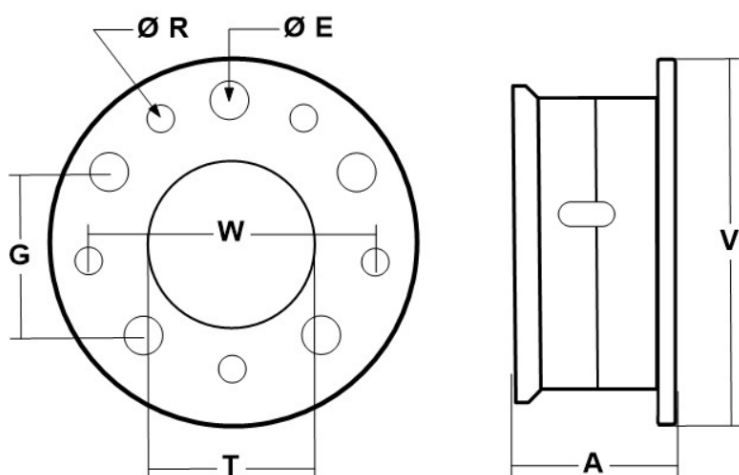

T	R	E	V	ȘI	ÎN	g
(diametrul găurii)	(diametrul orificiului șurubului)	diametrul orificiului de montare	(diametrul jantei)	(lățimea jantei)	(distanța dintre găurile pentru șuruburi)	(distanța dintre găurile de montare)
mm	mm	mm	mm	mm	mm	mm
80	-	17.7	239	111	-	108

Jante 3.00D-8 (15x4.5) stivuior Linde Pentru stivuitoare Linde Se emite factura Pret: 0€ fara TVA/bucata

T	R	E	V	ȘI	ÎN	g
(diametrul găurii)	(diametrul orificiului șurubului)	diametrul orificiului de montare	(diametrul jantei)	(lățimea jantei)	(distanța dintre găurile pentru șuruburi)	(distanța dintre găurile de montare)
mm	mm	mm	mm	mm	mm	mm
80	-	17.7	239	111	-	108