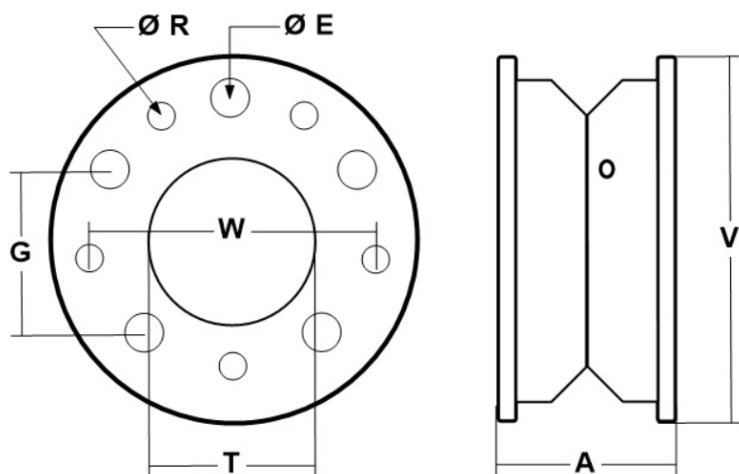

## Jante 5.00S-12 (7.00-12) stivuiitor

|                            |             |
|----------------------------|-------------|
| Numar de gauri de montare: | 6           |
| Material de fabricatie     | oțel        |
| Destin                     | Stivuitoare |

| T                  | R                                 | E                                  | V                  | ȘI               | ÎN  | g                                    |
|--------------------|-----------------------------------|------------------------------------|--------------------|------------------|---|--------------------------------------|
| (diametrul găurii) | (diametrul orificiului șurubului) | (diametrul orificiului de montare) | (diametrul jantei) | (lățimea jantei) | (distanța dintre găurile pentru șuruburi) | (distanța dintre găurile de montare) |
| mm                 | mm                                | mm                                 | mm                 | mm               | mm  | mm                                   |
| 170                | 17.7                              | 28.3                               | 371                | 167              | 240                                       | 112                                  |