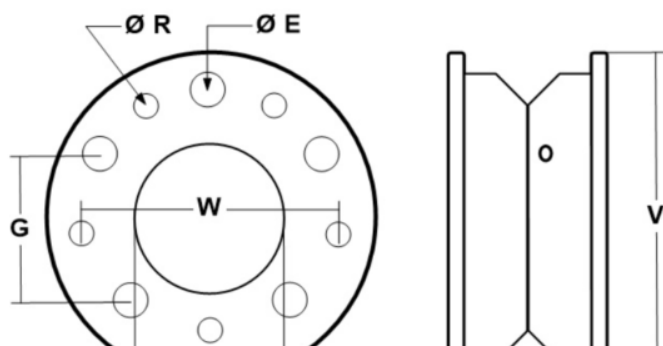

| T | R | E | V | ȘI | ÎN | g |
|--------------------|-----------------------------------|----------------------------------|--------------------|------------------|---|--------------------------------------|
| (diametrul găurii) | (diametrul orificiului șurubului) | diametrul orificiului de montare | (diametrul jantei) | (lățimea jantei) | (distanța dintre găurile pentru șuruburi) | (distanța dintre găurile de montare) |
| mm | mm | mm | mm | mm | mm | mm |
| 150 | 12.1 | 17.2 | 297 | 157 | 180 | 180 |

Jante 5.00F-10 (6.50-10) stivuiitor Daewoo Pentru stivuitoare Daewoo Se emite factura Pret: 0€ fara TVA/bucata

| T | R | E | V | ȘI | ÎN | g |
|--------------------|-----------------------------------|----------------------------------|--------------------|------------------|---|--------------------------------------|
| (diametrul găurii) | (diametrul orificiului șurubului) | diametrul orificiului de montare | (diametrul jantei) | (lățimea jantei) | (distanța dintre găurile pentru șuruburi) | (distanța dintre găurile de montare) |
| mm | mm | mm | mm | mm | mm | mm |
| 150 | 12.1 | 17.2 | 297 | 157 | 180 | 180 |