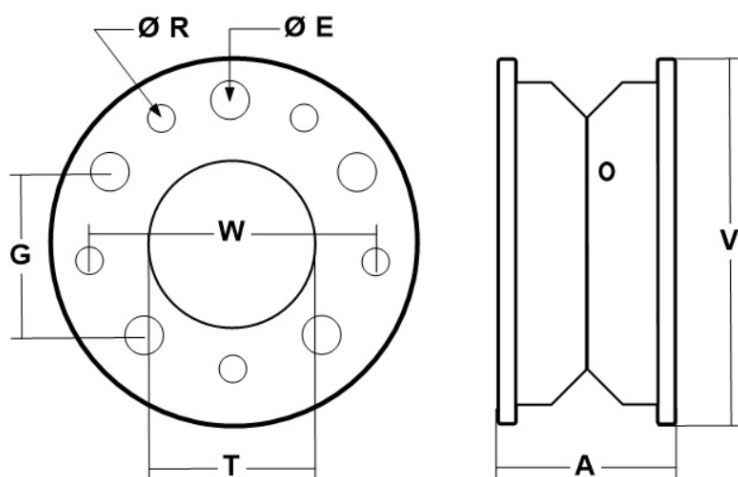

| T | R | E | V | ȘI | ÎN | g |
|--------------------|-----------------------------------|----------------------------------|--------------------|------------------|---|--------------------------------------|
| (diametrul găurii) | (diametrul orificiului șurubului) | diametrul orificiului de montare | (diametrul jantei) | (lățimea jantei) | (distanța dintre găurile pentru șuruburi) | (distanța dintre găurile de montare) |
| mm | mm | mm | mm | mm | mm | mm |
| 150 | 12.1 | 17.2 | 297 | 157 | 180 | 180 |

Jante 5.00F-10 (6.50-10) stivuiitor Daewoo Pentru stivuitoare Daewoo Se emite factura Pret: 0€ fara TVA/bucata

| T | R | E | V | ȘI | ÎN | g |
|--------------------|-----------------------------------|----------------------------------|--------------------|------------------|---|--------------------------------------|
| (diametrul găurii) | (diametrul orificiului șurubului) | diametrul orificiului de montare | (diametrul jantei) | (lățimea jantei) | (distanța dintre găurile pentru șuruburi) | (distanța dintre găurile de montare) |
| mm | mm | mm | mm | mm | mm | mm |
| 150 | 12.1 | 17.2 | 297 | 157 | 180 | 180 |