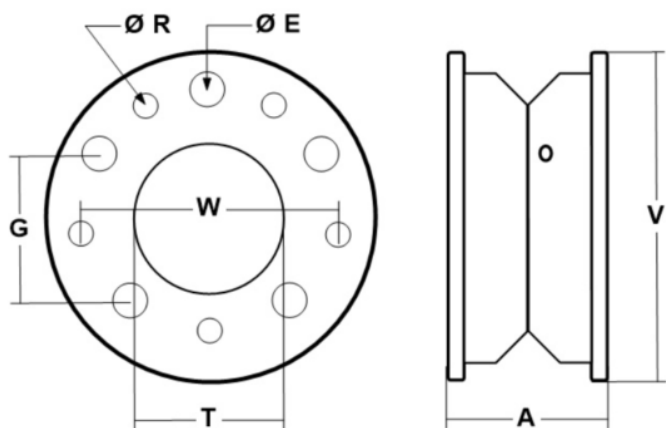

## Jante 4.00E-9 (6.00-9) stivuitoar Toyota

---

Numar de gauri de montare:	6
Material de fabricatie	oțel
Destin	Stivuitoare: TCM FB15-V/-7/-7 roata fata TEU FB10~18 roata fata Komatsu FD20~25-12/-14/-16/-17 roata spate Toyota 3-8FD20~25 roata spate Mitsubishi FD20~25 ( F18B/F18C) roată spate Dalian FD20~25TA roată spate Tailift FD20~25 roată spate Seria R CPCD20~25 roată spate

Jante 4.00E-9 (6.00-9) stivuior Toyota Pentru stivuitoare Toyota Se emite factura Pret: 0€ fara TVA/bucata

T	R	E	V	ȘI	ÎN	g
(diametrul găurii)	(diametrul orificiului șurubului)	diametrul orificiului de montare	(diametrul jantei)	(lățimea jantei)	(distanța dintre găurile șuruburilor)	(distanța dintre găurile de montare)
mm	mm	mm	mm	mm	mm	mm
150	13	17	267	130	180	90