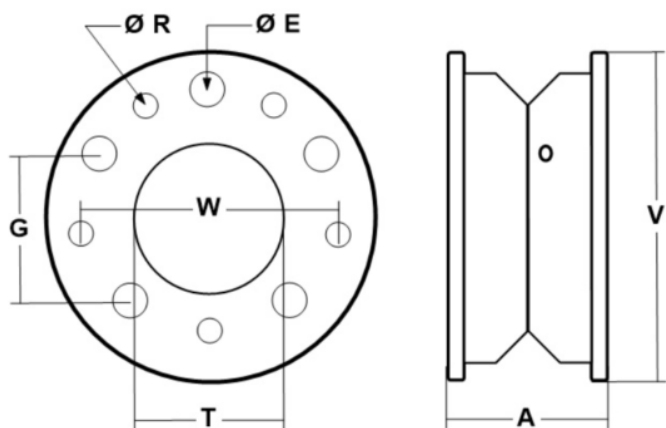

Numar de gauri de montare:	6
Material de fabricatie	oțel
Destin	Stivuitoare: TCM FB15-V/-7/-7 roata fata TEU FB10~18 roata fata Komatsu FD20~25-12/-14/-16/-17 roata spate Toyota 3-8FD20~25 roata spate Mitsubishi FD20~25 (F18B/F18C) roată spate Dalian FD20~25TA roată spate Tailift FD20~25 roată spate Seria R CPCD20~25 roată spate

Jante 4.00E-9 (6.00-9) stivuior Toyota Pentru stivuitoare Toyota Se emite factura Pret: 0€ fara TVA/bucata

T	R	E	V	ȘI	ÎN	g
(diametrul găurii)	(diametrul orificiului șurubului)	diametrul orificiului de montare	(diametrul jantei)	(lățimea jantei)	(distanța dintre găurile șuruburilor)	(distanța dintre găurile de montare)
mm	mm	mm	mm	mm	mm	mm
150	13	17	267	130	180	90