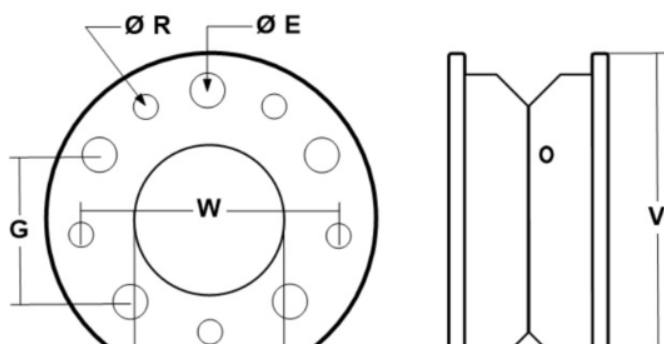

T	R	E	V	ȘI	ÎN	g
(diametrul găurii)	(diametrul orificiului șurubului)	(diametrul orificiului de montare)	(diametrul jantei)	(lățimea jantei)	(distanța dintre găurile șuruburilor)	(distanța dintre găurile de montare)
mm	mm	mm	mm	mm	mm	mm
144	17	27	370	168	240	73