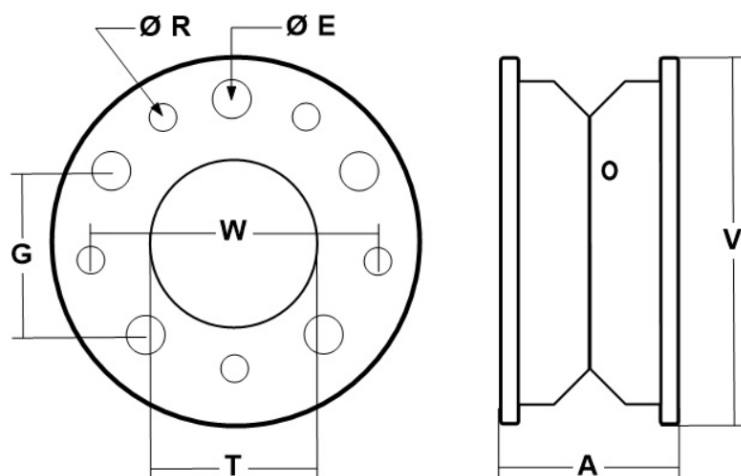

Numar de gauri de montare:	8
Material de fabricatie	oțel
Destin	stivuiitor Toyota: 3-8F20~25 roata fata 5-7F35~40 roata spate 8FD45N-50N roata spate Ridicator spate: FB20 Roata fata

T	R	E	V	ȘI	ÎN	g
(diametrul găurii)	(diametrul orificiului șurubului)	(diametrul orificiului de montare)	(diametrul jantei)	(lățimea jantei)	(distanța dintre găurile șuruburilor)	(distanța dintre găurile de montare)
mm	mm	mm	mm	mm	mm	mm
144	17	27	370	168	240	73

T	R	E	V	ȘI	ÎN	g
(diametrul găurii)	(diametrul orificiului șurubului)	(diametrul orificiului de montare)	(diametrul jantei)	(lățimea jantei)	(distanța dintre găurile șuruburilor)	(distanța dintre găurile de montare)
mm	mm	mm	mm	mm	mm	mm
144	17	27	370	168	240	73