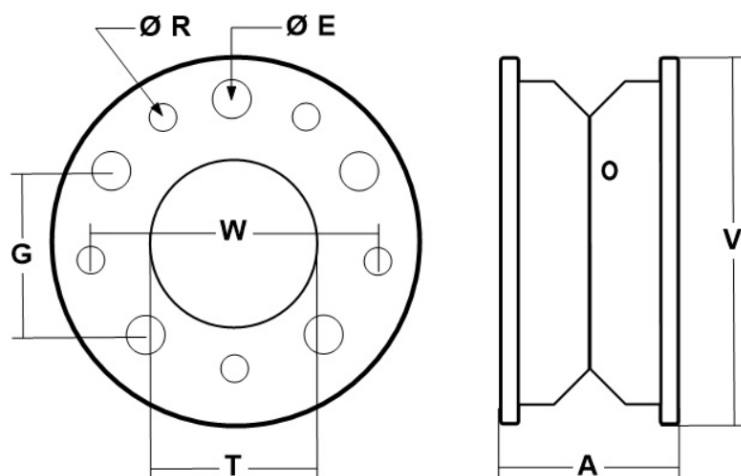

Numar de gauri de montare:	8
Material de fabricatie	oțel
Destin	stivuior Toyota: 3-8F20~25 roata fata 5-7F35~40 roata spate 8FD45N-50N roata spate Ridicator spate: FB20 Roata fata

T	R	E	V	ȘI	ÎN	g
(diametrul găurii)	(diametrul orificiului șurubului)	(diametrul orificiului de montare)	(diametrul jantei)	(lățimea jantei)	(distanța dintre găurile șuruburilor)	(distanța dintre găurile de montare)
mm	mm	mm	mm	mm	mm	mm
144	17	27	370	168	240	73

T	R	E	V	ȘI	ÎN	g
(diametrul găurii)	(diametrul orificiului șurubului)	(diametrul orificiului de montare)	(diametrul jantei)	(lățimea jantei)	(distanța dintre găurile șuruburilor)	(distanța dintre găurile de montare)
mm	mm	mm	mm	mm	mm	mm
144	17	27	370	168	240	73